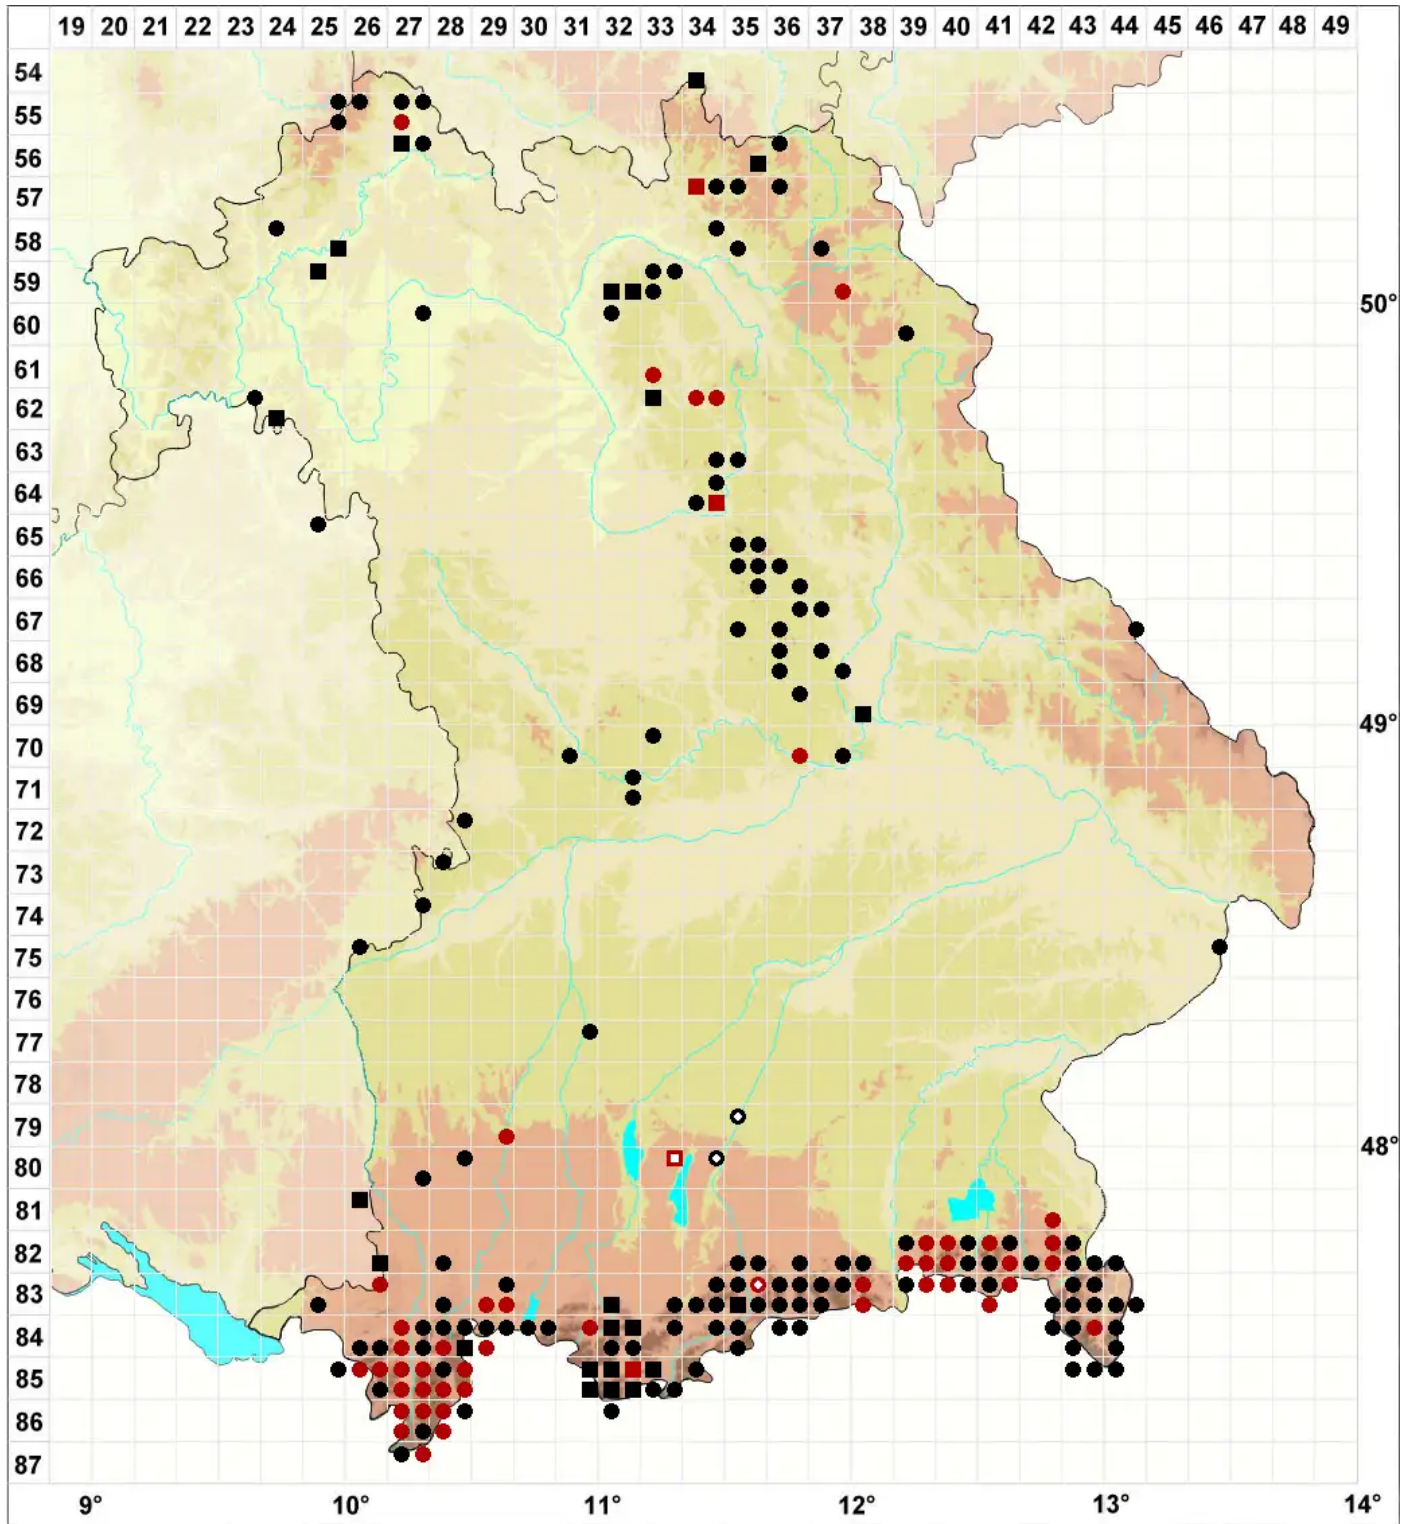

Bryum elegans Nees

Zierliches Birnmoos

Legende:

- Symbole:**
- Ausgefülltes Symbol:
Zeitraum von 1980 bis heute (Aktuelle Angabe)
 - Leeres Symbol:
Zeitraum vor 1980 (Altangabe)
 - Quadrat: Herbarbeleg