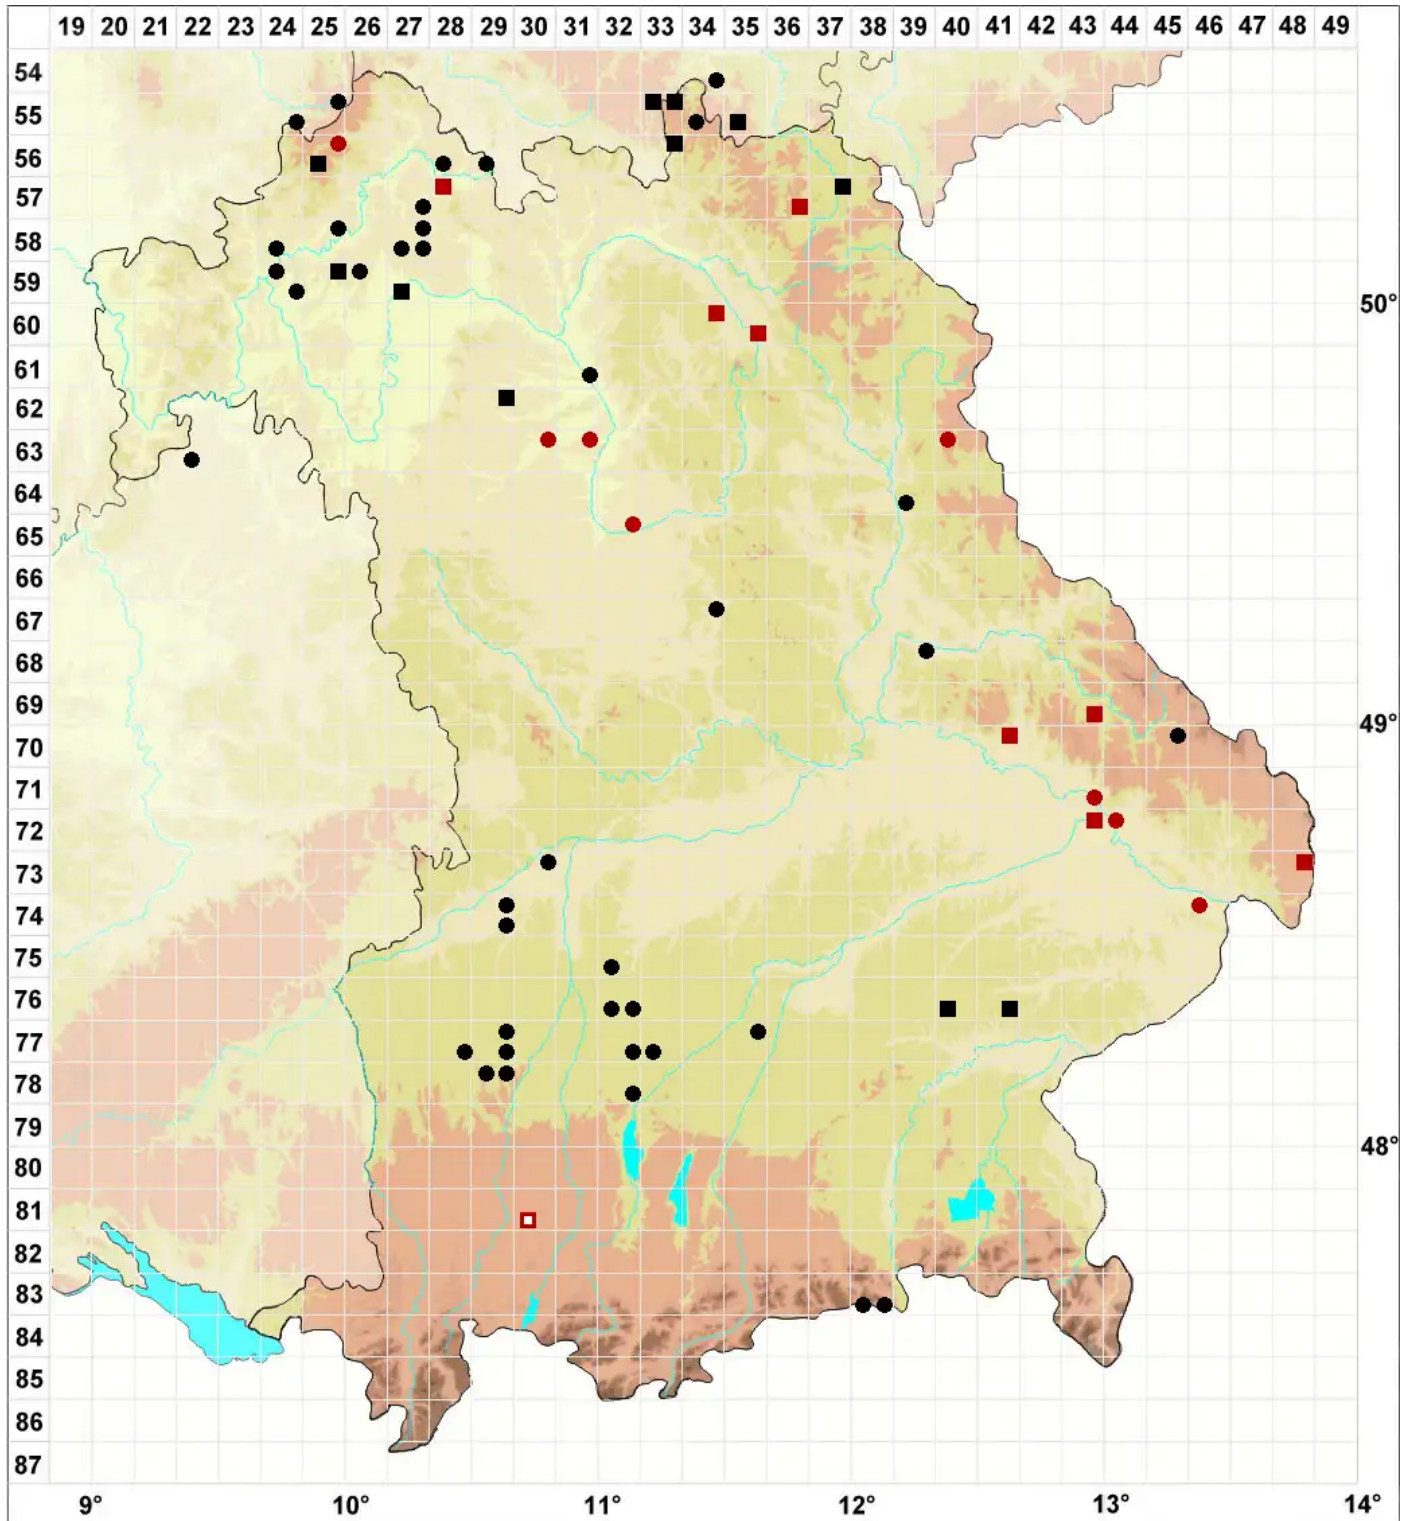

Bryum subapiculatum Hampe

Rotfrüchtiges Birnmoos

Legende:

- Symbole:**
Ausgefülltes Symbol:
Zeitraum von 1980 bis heute (Aktuelle Angabe)
Leeres Symbol:
Zeitraum vor 1980 (Altangabe)
Quadrat: Herbarbeleg