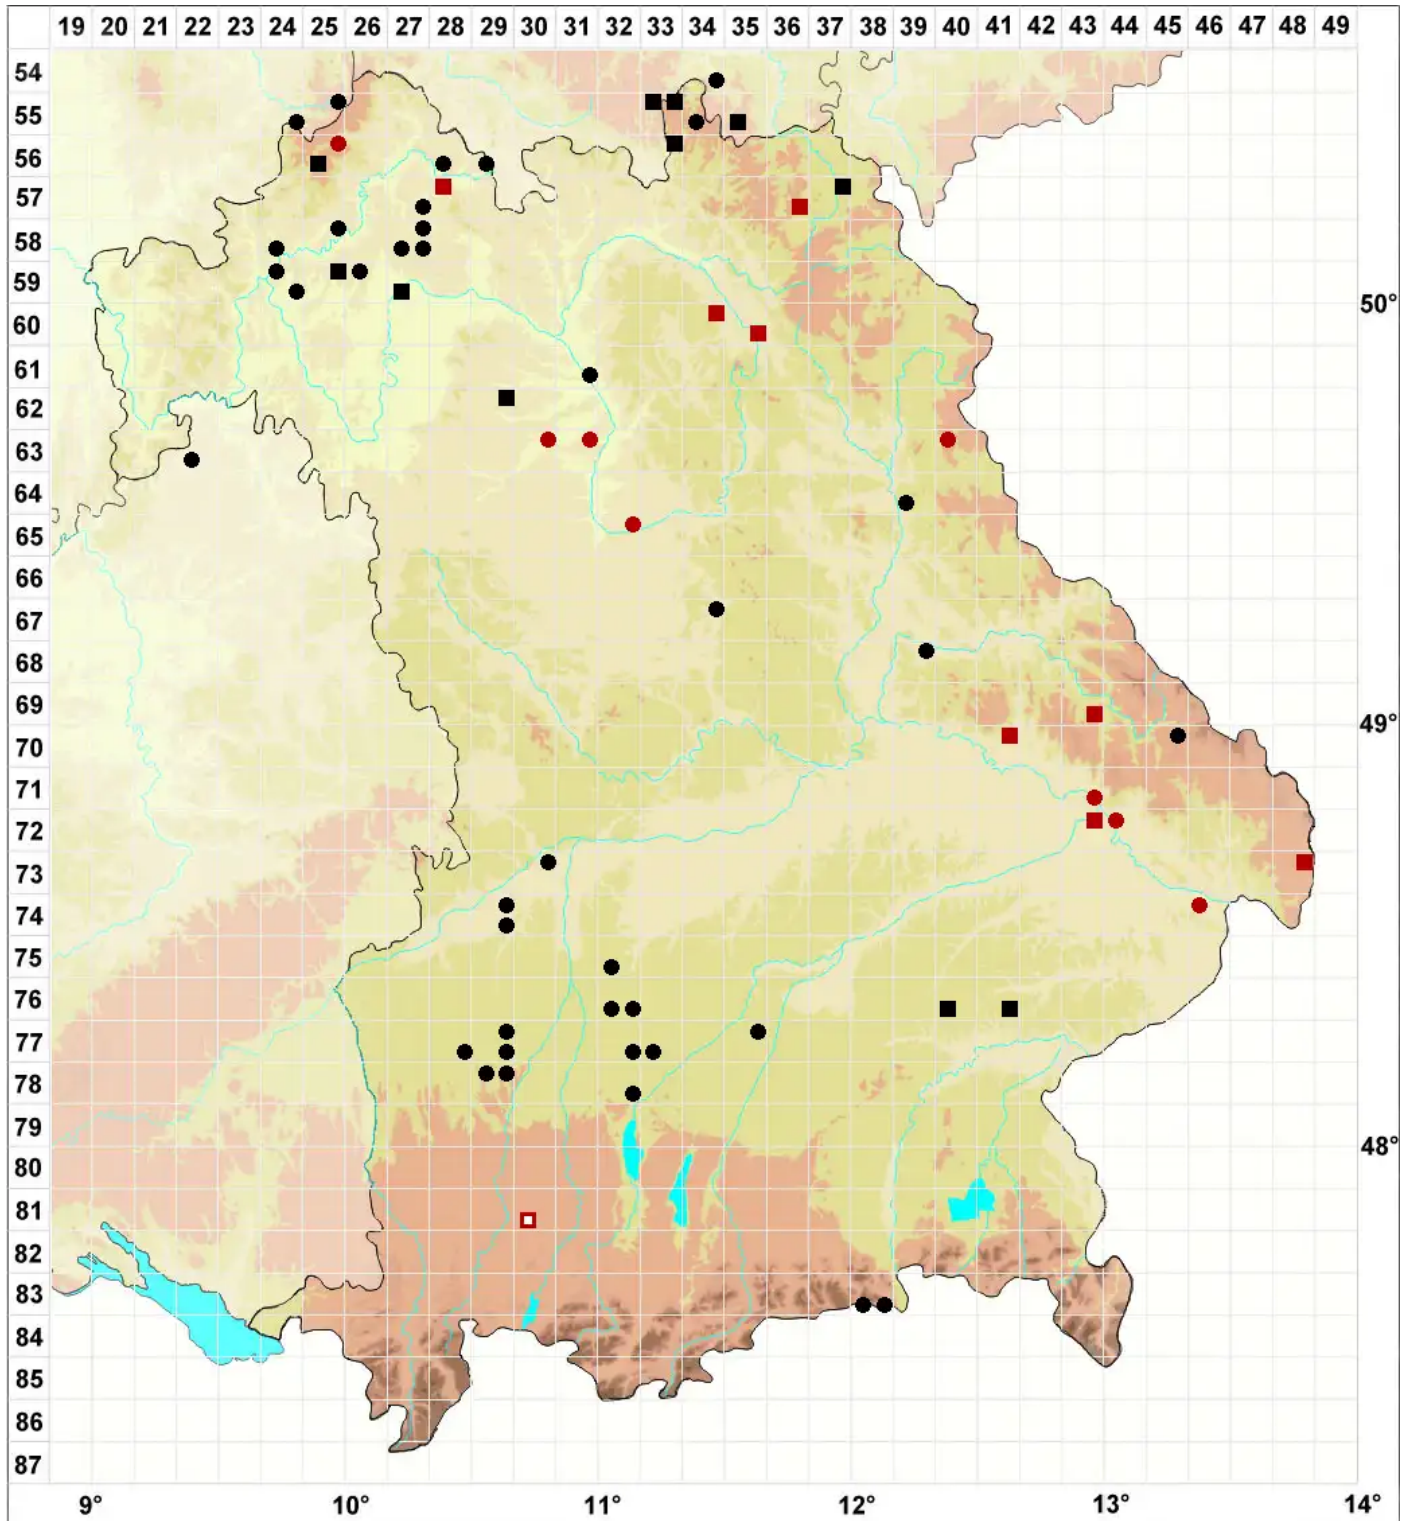

Bryum subapiculatum Hampe

Rotfrüchtiges Birnmoos

Legende:

Symbole:

Ausgefülltes Symbol:
Zeitraum von 1980 bis heute (Aktuelle Angabe)

Leeres Symbol:
Zeitraum vor 1980 (Altangabe)

Quadrat: Herbarbeleg