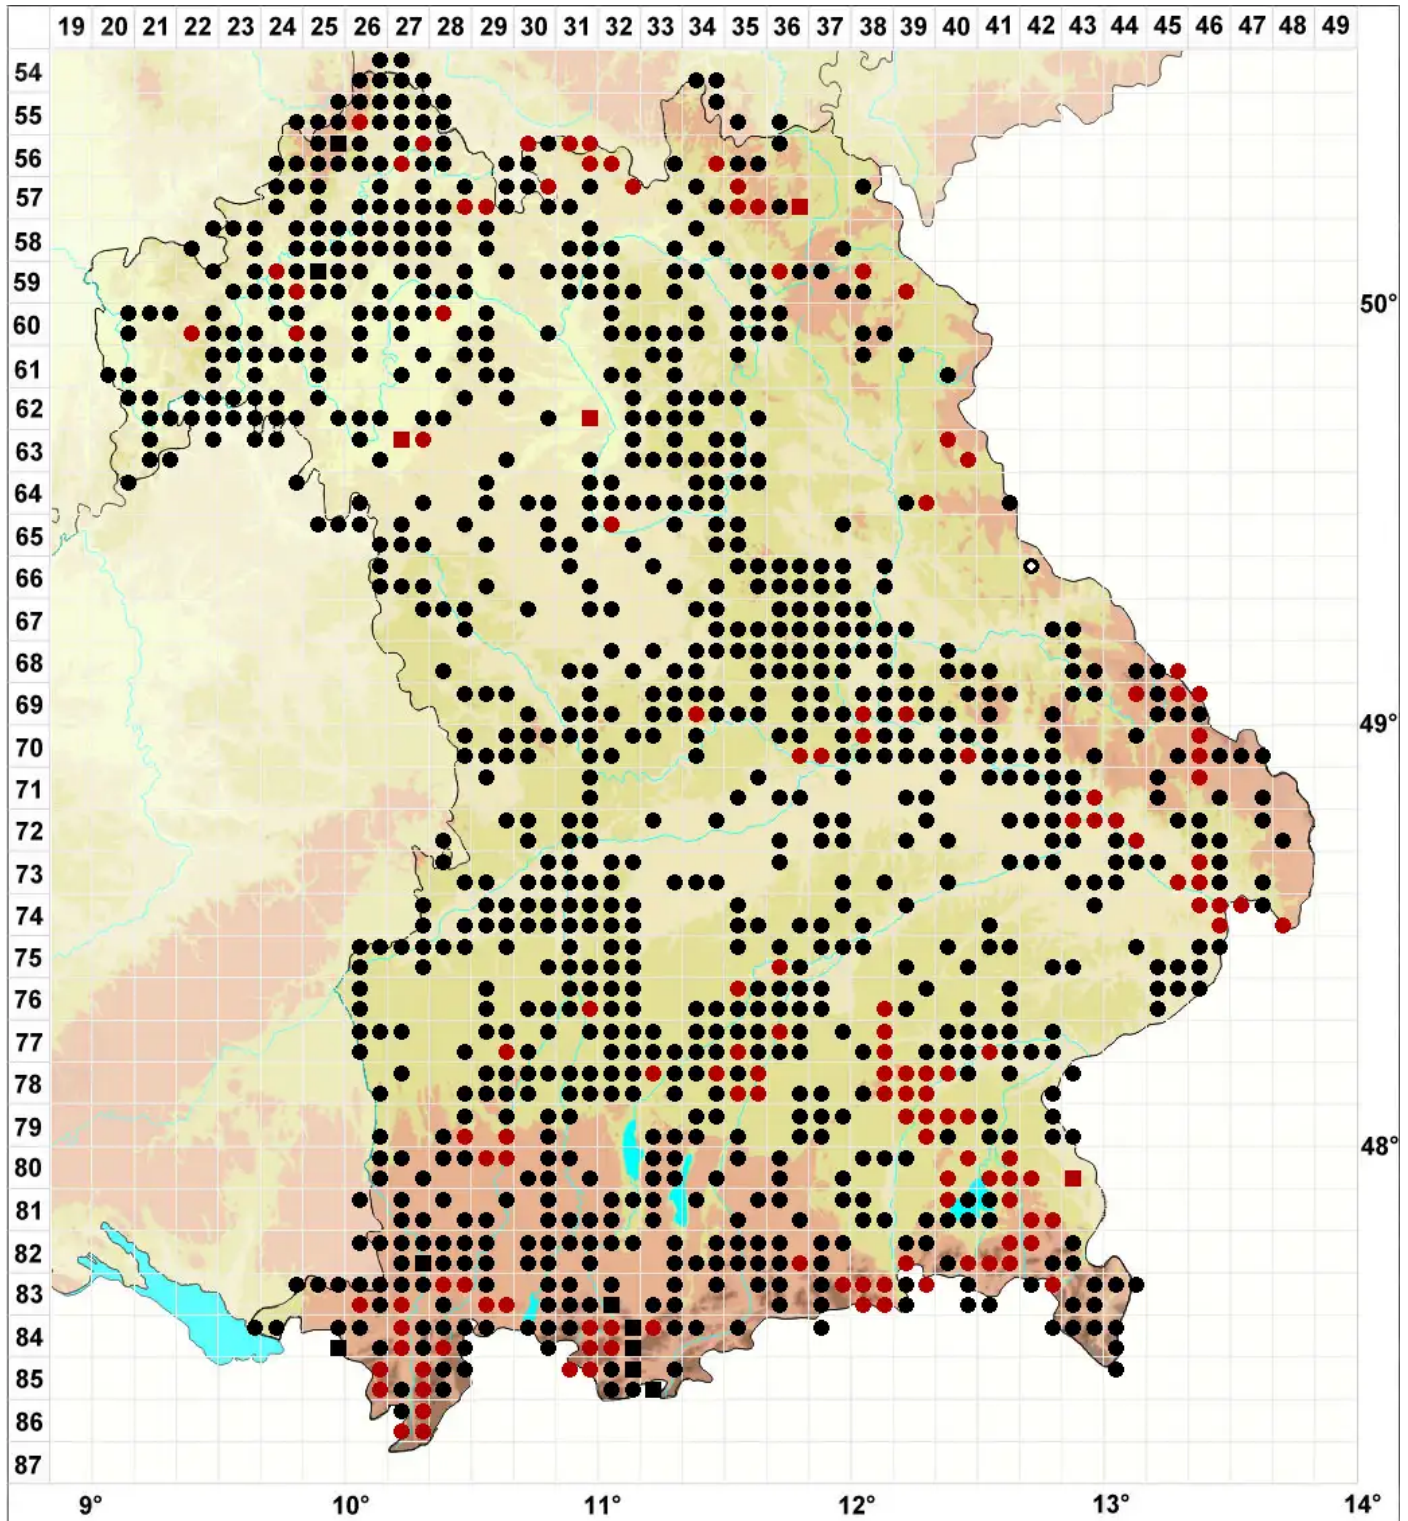

Ptychostomum moravicum (Podp.) Ros & Mazimpaka

Schlaffes Vielzahnbirnmoos

Legende:

- Symbole:**
- Ausgefülltes Symbol:
Zeitraum von 1980 bis heute (Aktuelle Angabe)
 - Leeres Symbol:
Zeitraum vor 1980 (Altangabe)
 - Quadrat: Herbarbeleg