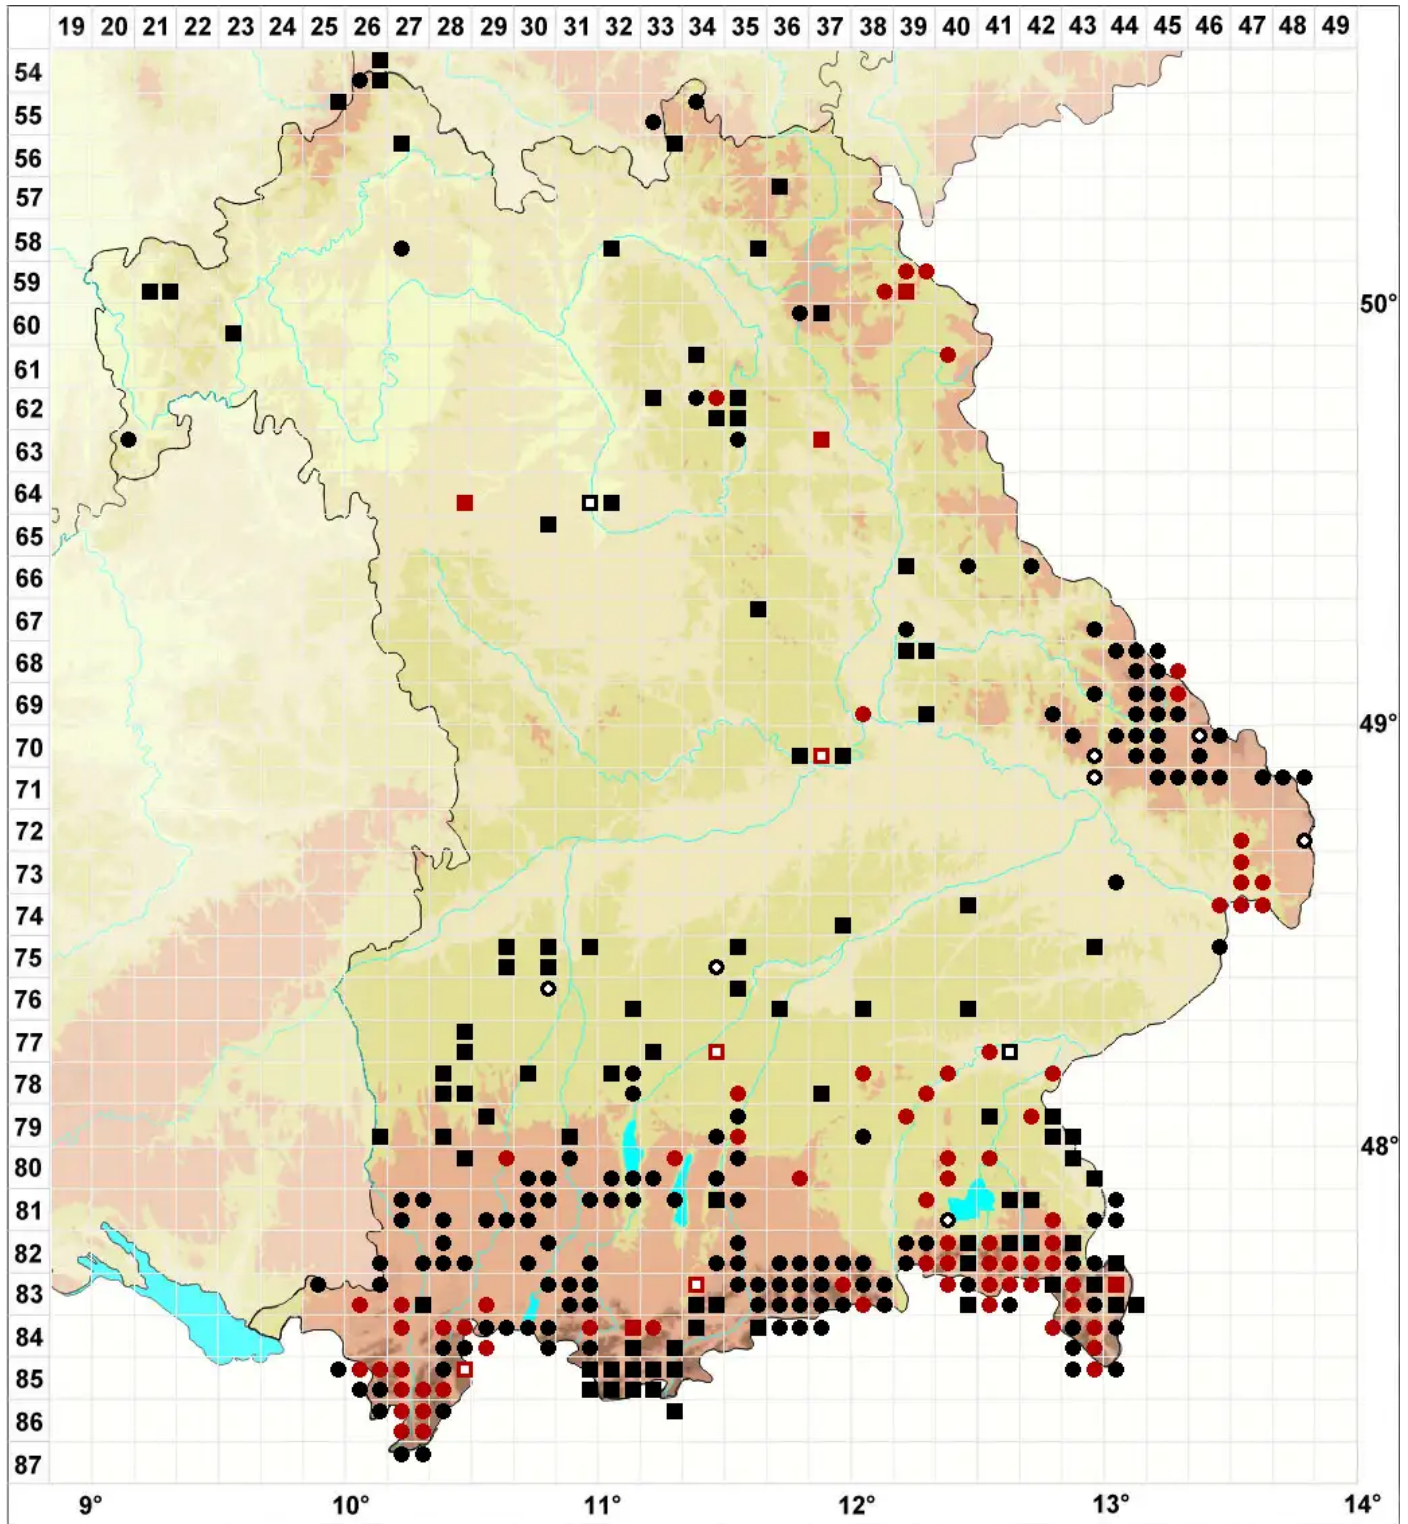

Ptychostomum pallens (Sw.) J.R.Spence

Blasses Vielzahnbirnmoos

Legende:

- Symbole:**
Ausgefülltes Symbol:
Zeitraum von 1980 bis heute (Aktuelle Angabe)
Leeres Symbol:
Zeitraum vor 1980 (Altangabe)
Quadrat: Herbarbeleg