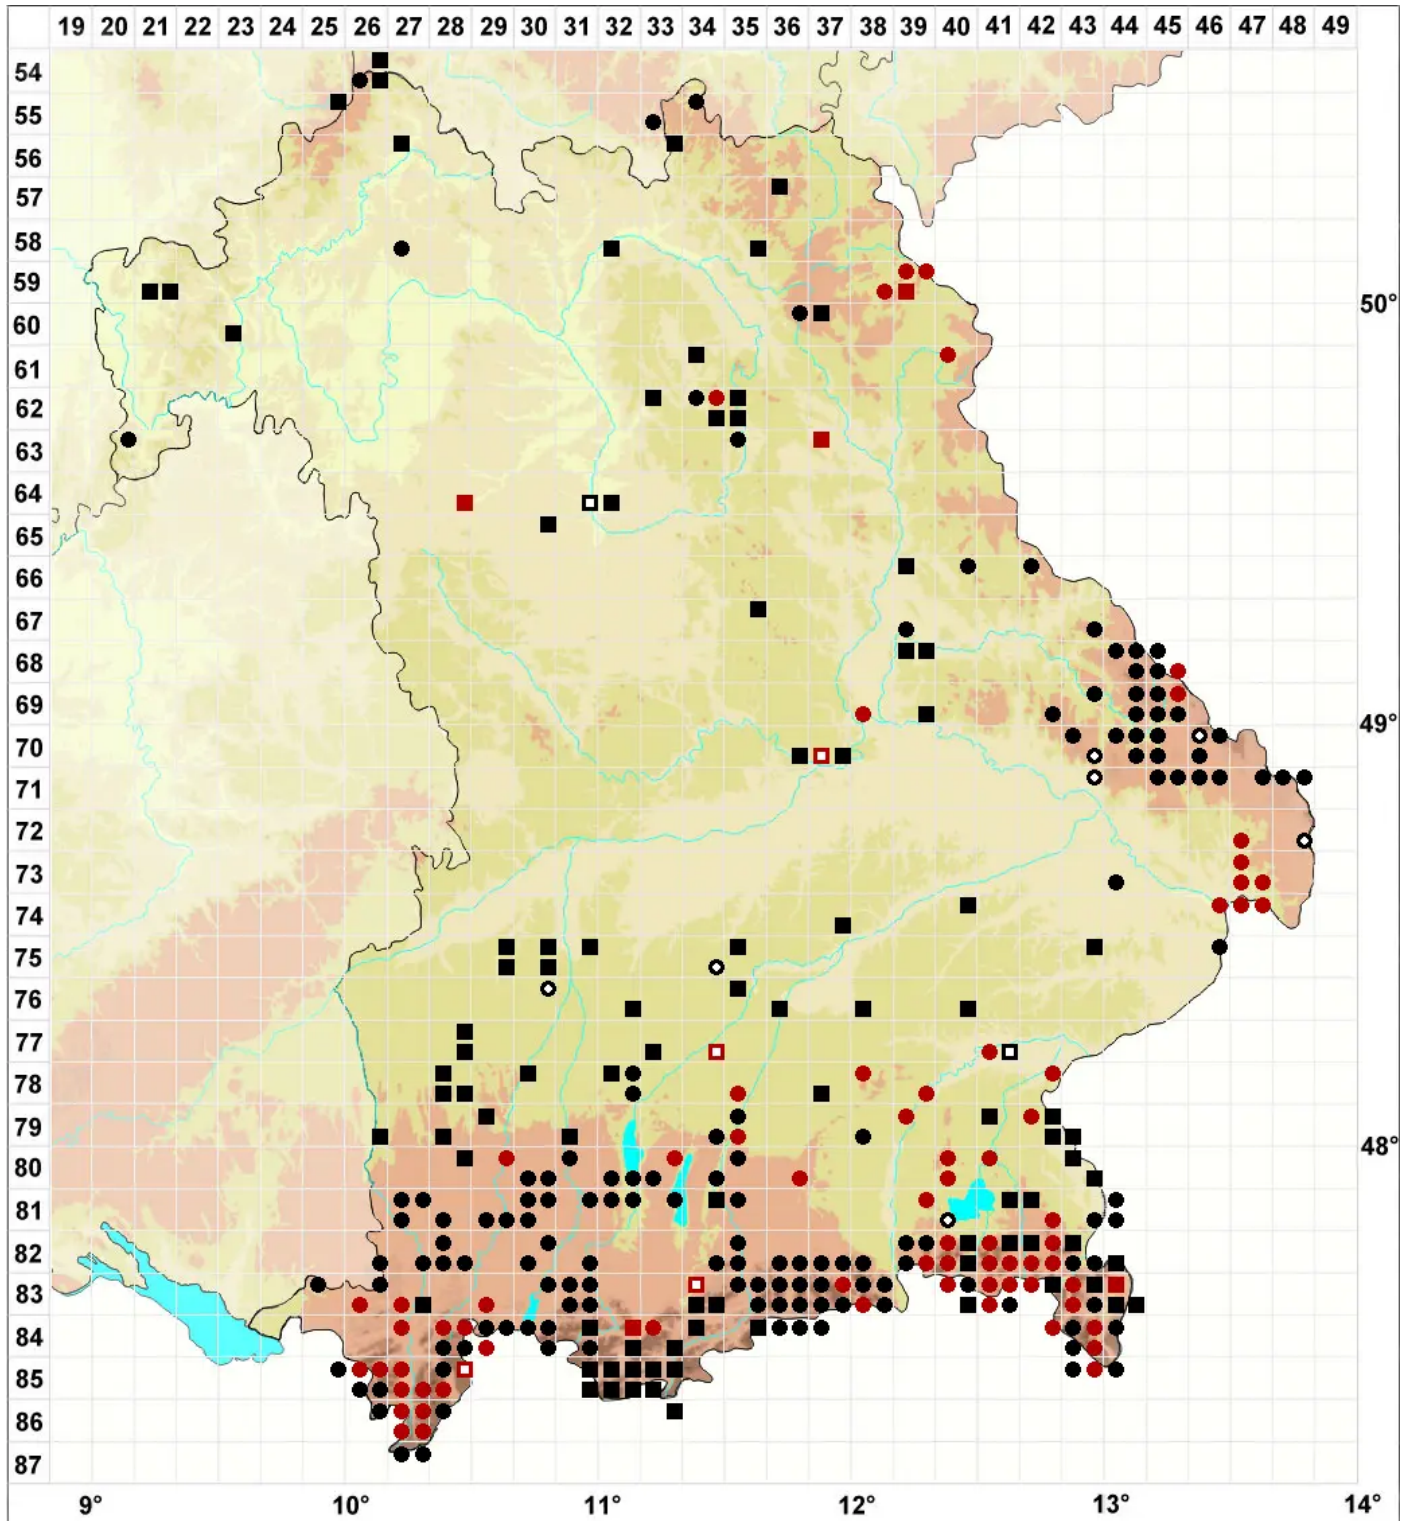

# Ptychostomum pallens (Sw.) J.R.Spence

Blasses Vielzahnbirnmoos

Legende:

- Symbole:**  
Ausgefülltes Symbol:  
Zeitraum von 1980 bis heute (Aktuelle Angabe)  
Leeres Symbol:  
Zeitraum vor 1980 (Altangabe)  
Quadrat: Herbarbeleg