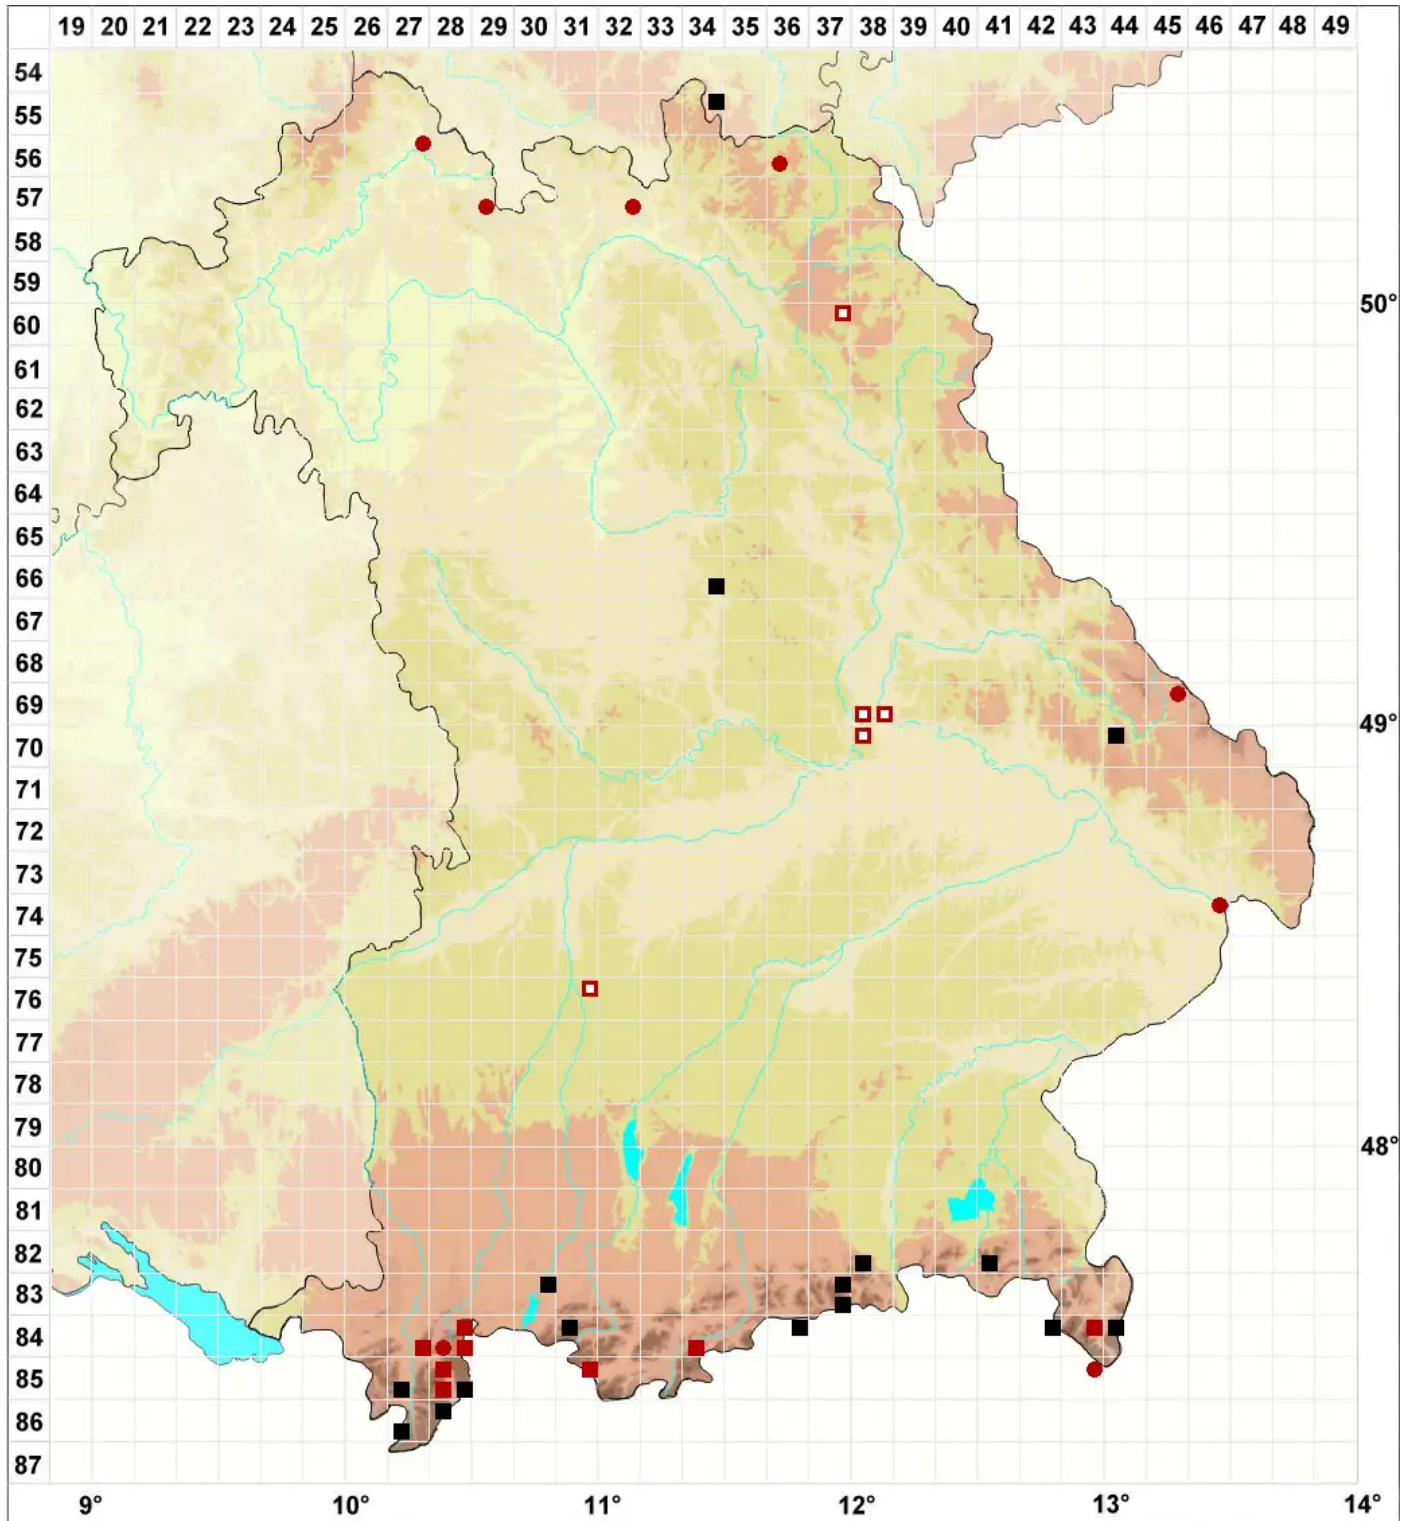

Ptychostomum boreale (F.Weber & D.Mohr) Ochyra & Bednar

Nordisches Vielzahnbirnmoos

Legende:

- Symbole:**
Ausgefülltes Symbol:
Zeitraum von 1980 bis heute (Aktuelle Angabe)
Leeres Symbol:
Zeitraum vor 1980 (Altangabe)
Quadrat: Herbarbeleg