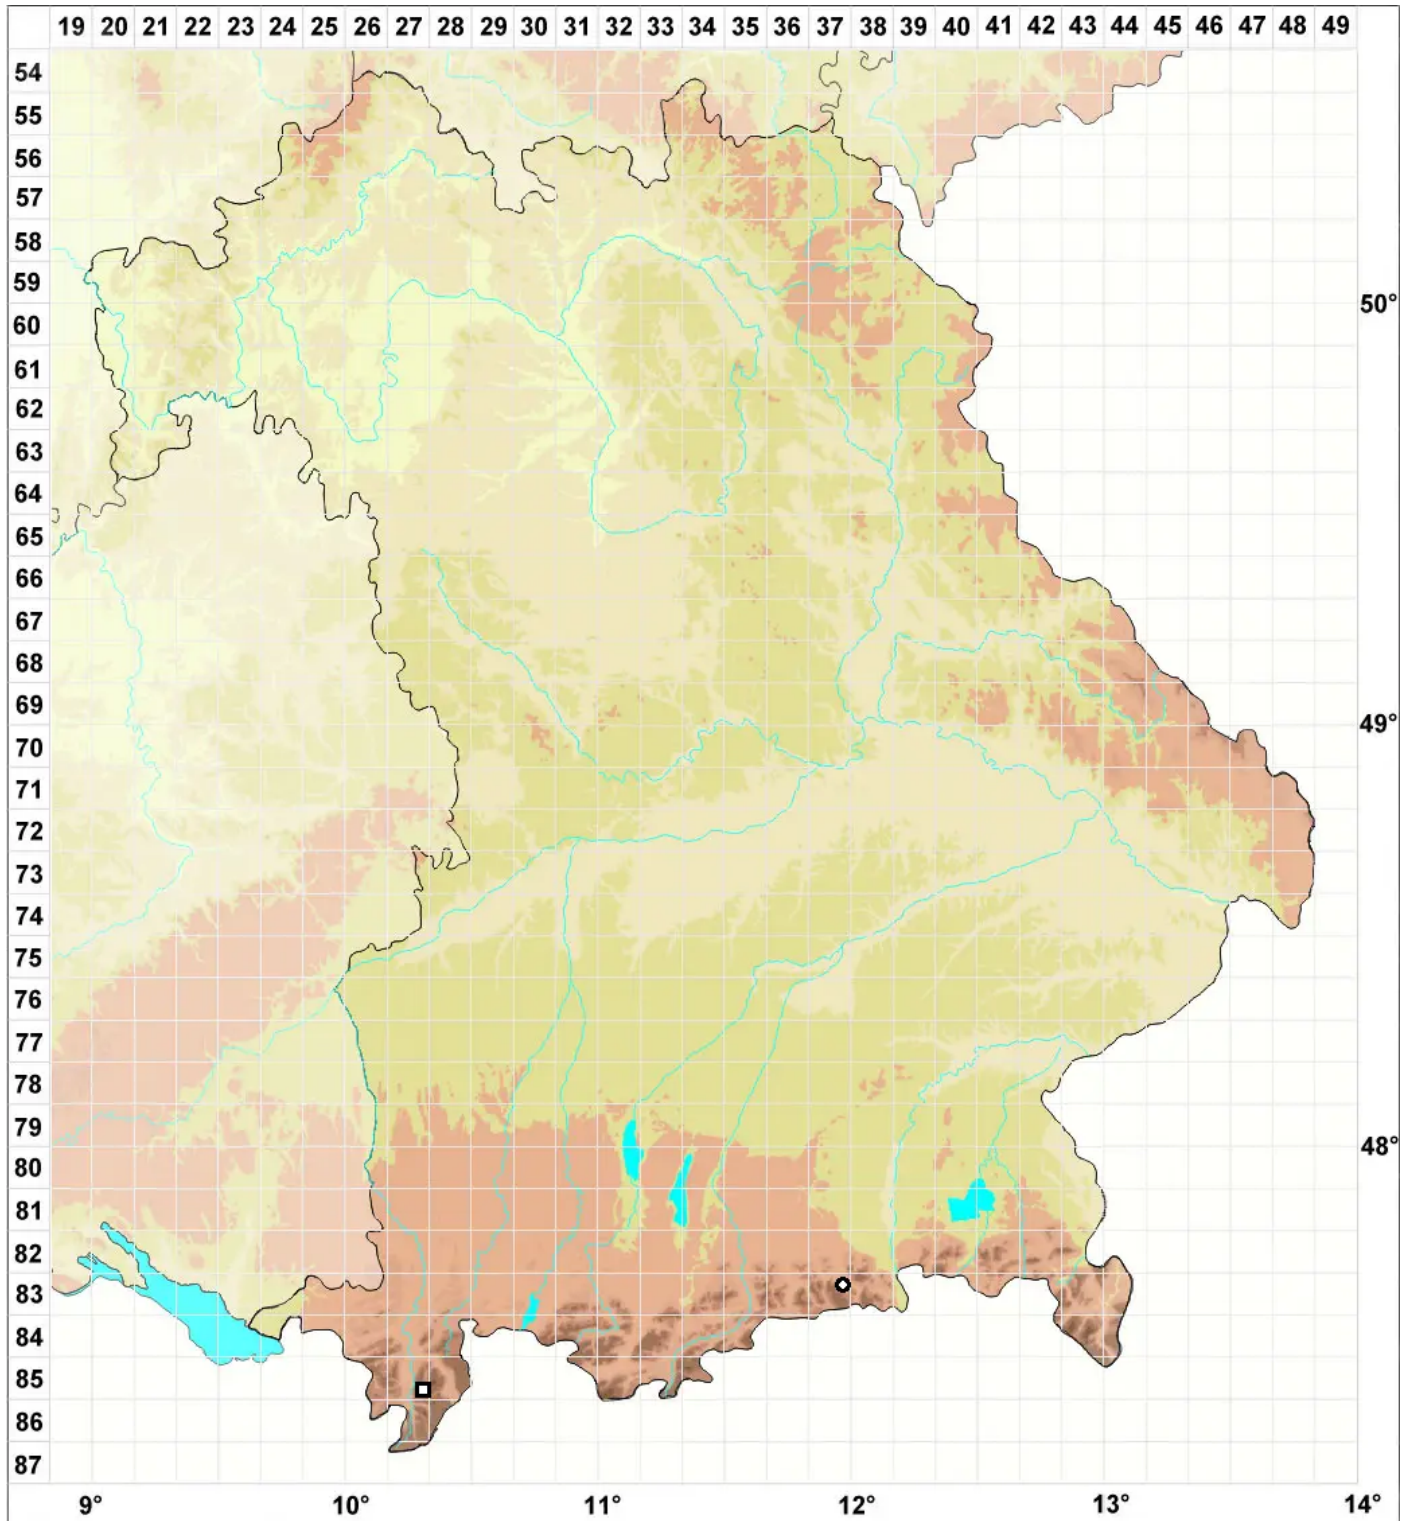

Ptychostomum subneodamense (Kindb.) J.R. Spence

Rundblättriges Neudammer Vielzahnbirnmoos

Legende:

Symbole:

Ausgefülltes Symbol:
Zeitraum von 1980 bis heute (Aktuelle Angabe)

Leeres Symbol:
Zeitraum vor 1980 (Altangabe)

Quadrat: Herbarbeleg