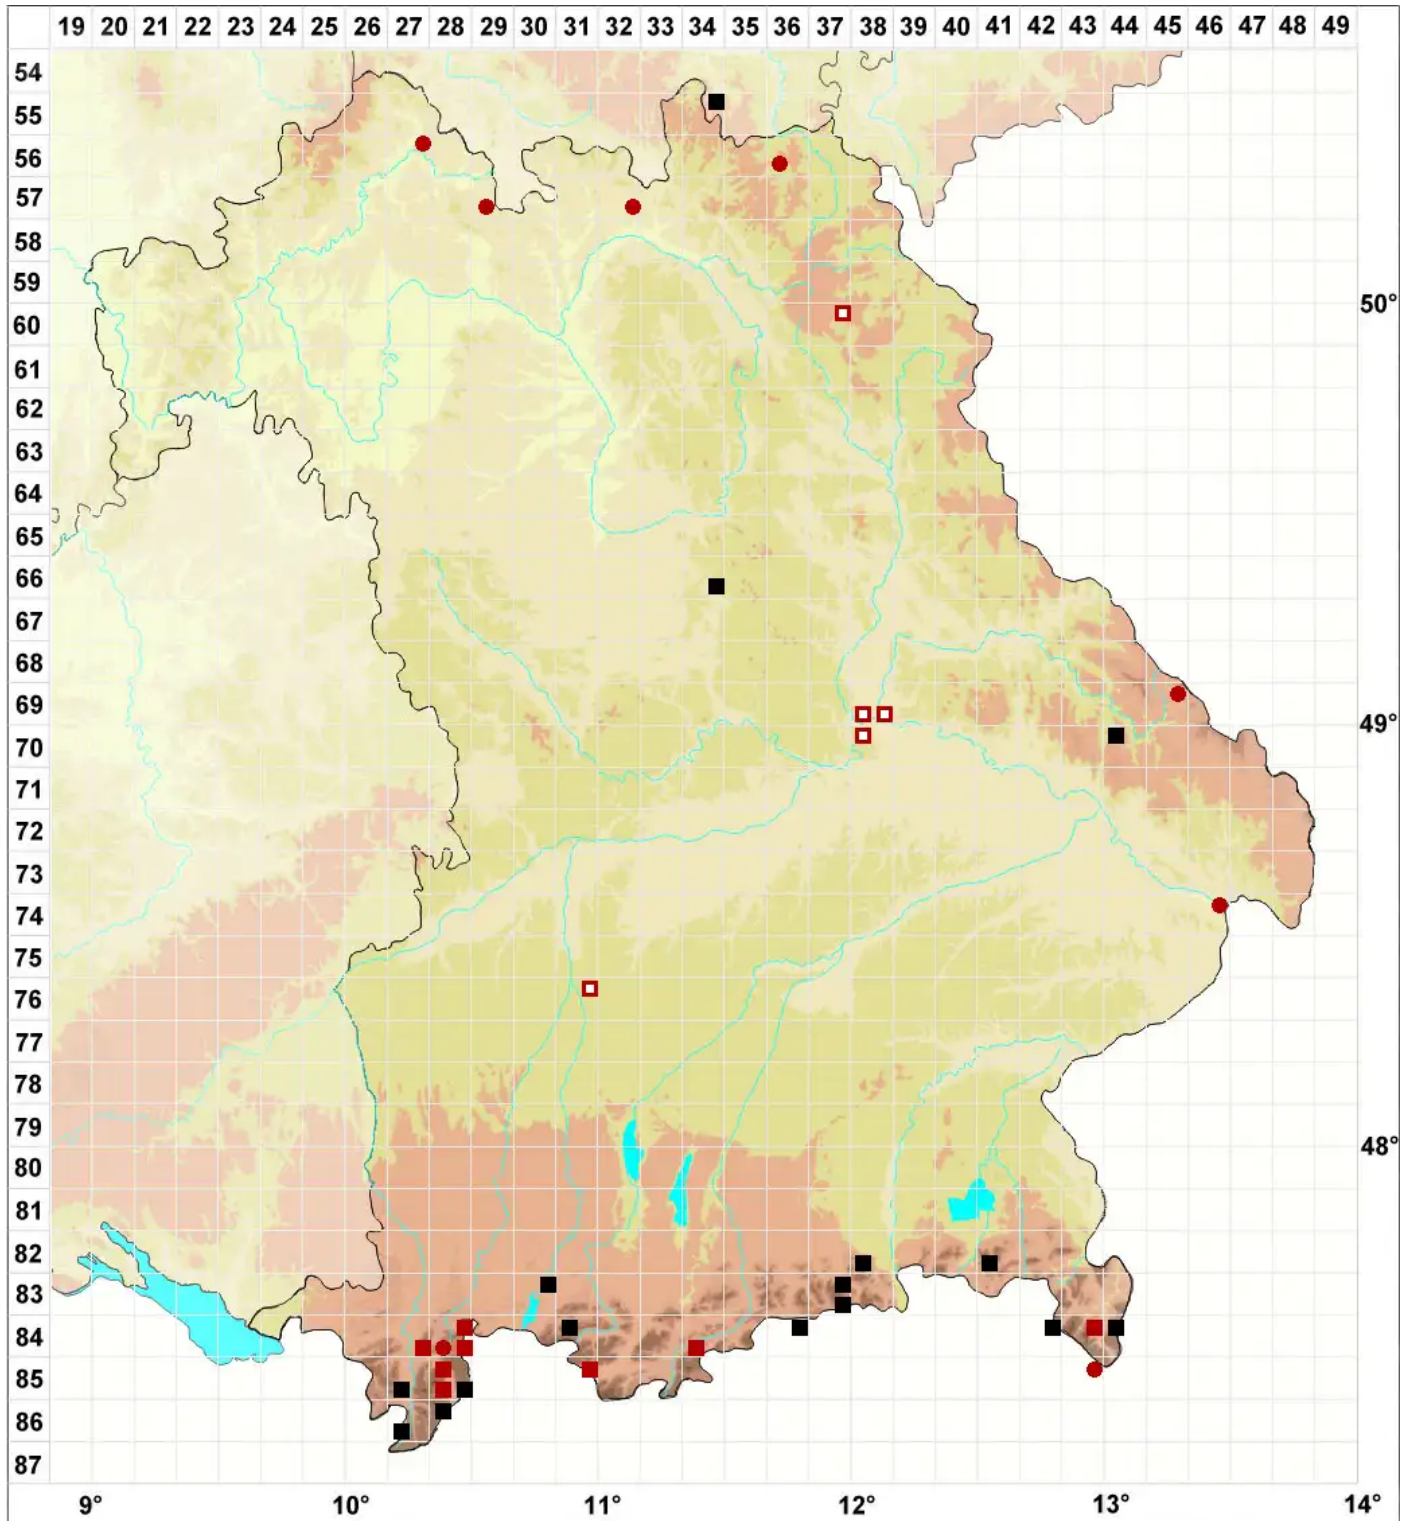

# Ptychostomum boreale (F.Weber & D.Mohr) Ochyra & Bednar

Nordisches Vielzahnbirnmoos

Legende:

**Symbole:**  
Ausgefülltes Symbol:  
Zeitraum von 1980 bis heute (Aktuelle Angabe)  
Leeres Symbol:  
Zeitraum vor 1980 (Altangabe)  
Quadrat: Herbarbeleg