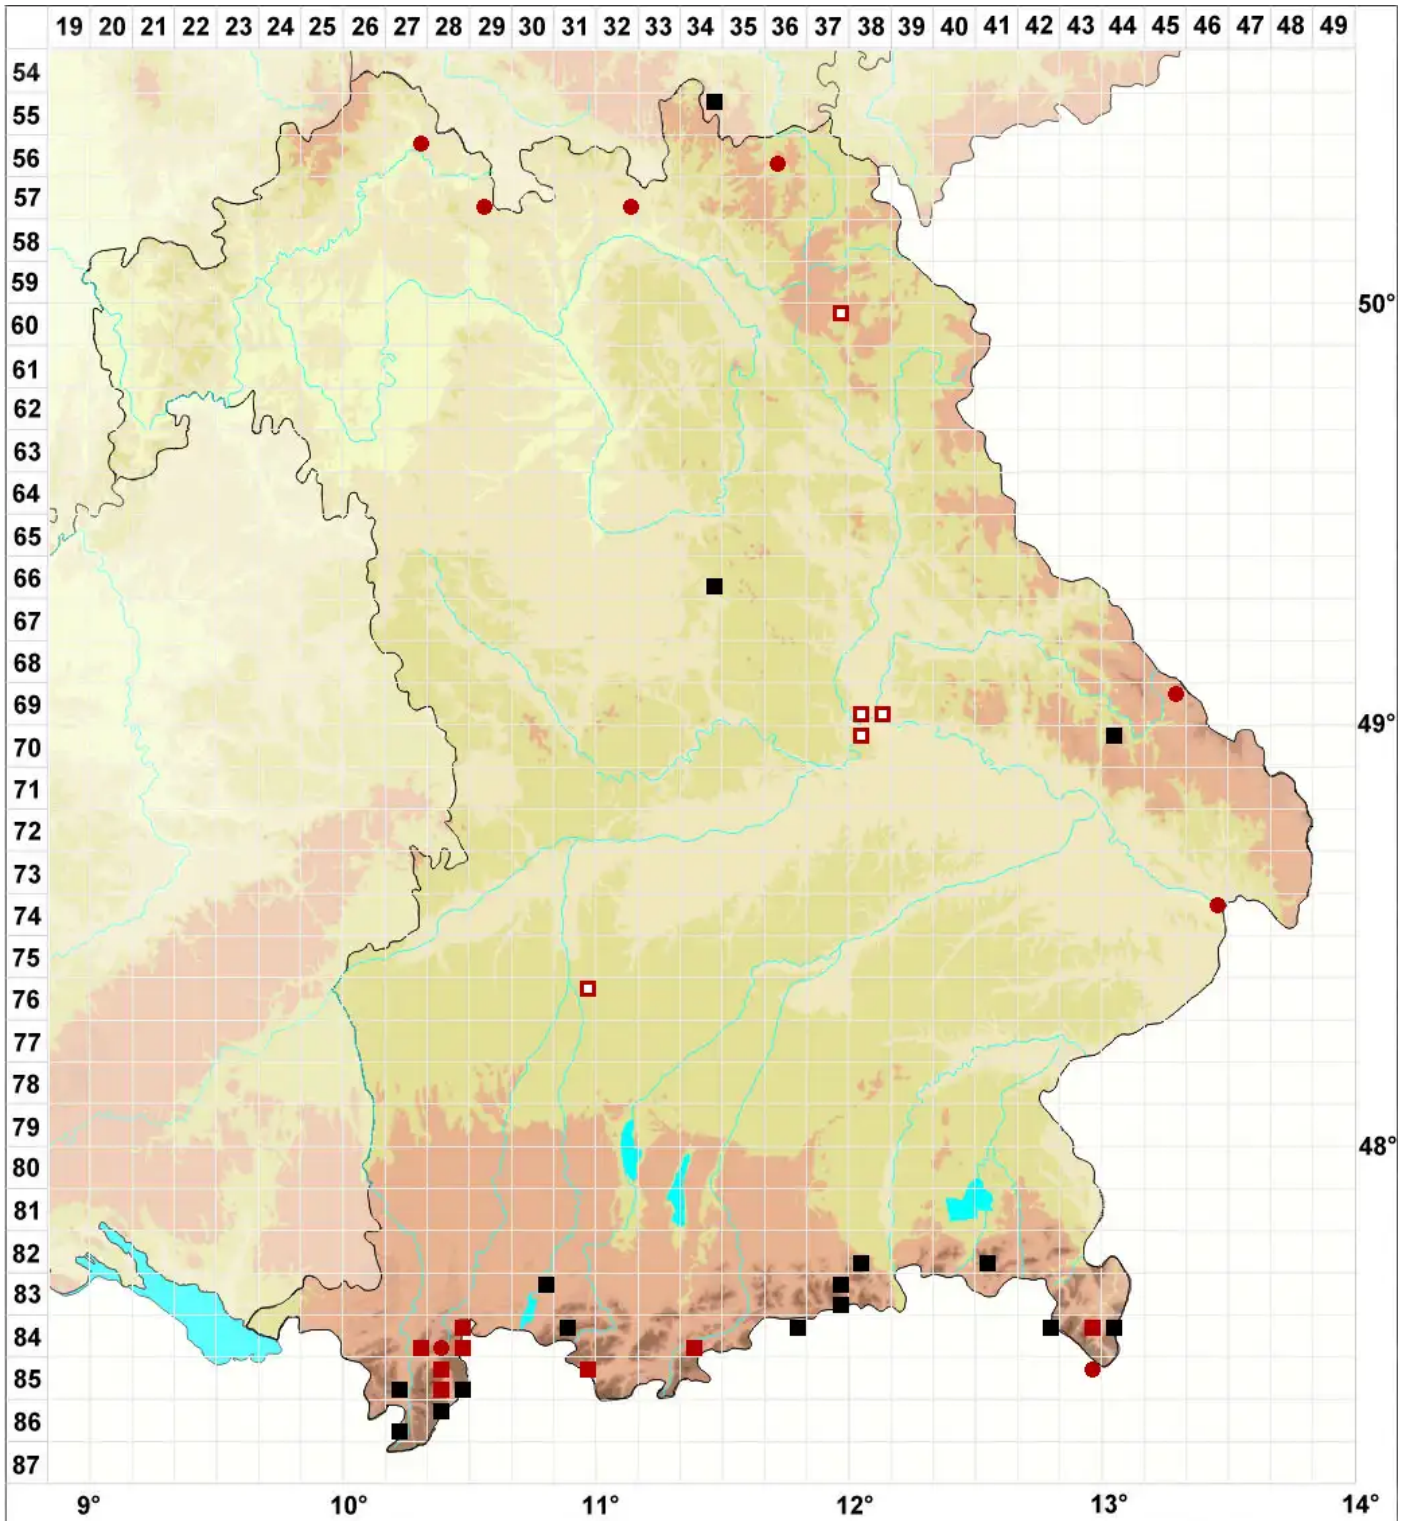

Ptychostomum boreale (F.Weber & D.Mohr) Ochyra & Bednar

Nordisches Vielzahnbirnmoos

Legende:

- Symbole:**
Ausgefülltes Symbol:
Zeitraum von 1980 bis heute (Aktuelle Angabe)
Leeres Symbol:
Zeitraum vor 1980 (Altangabe)
Quadrat: Herbarbeleg