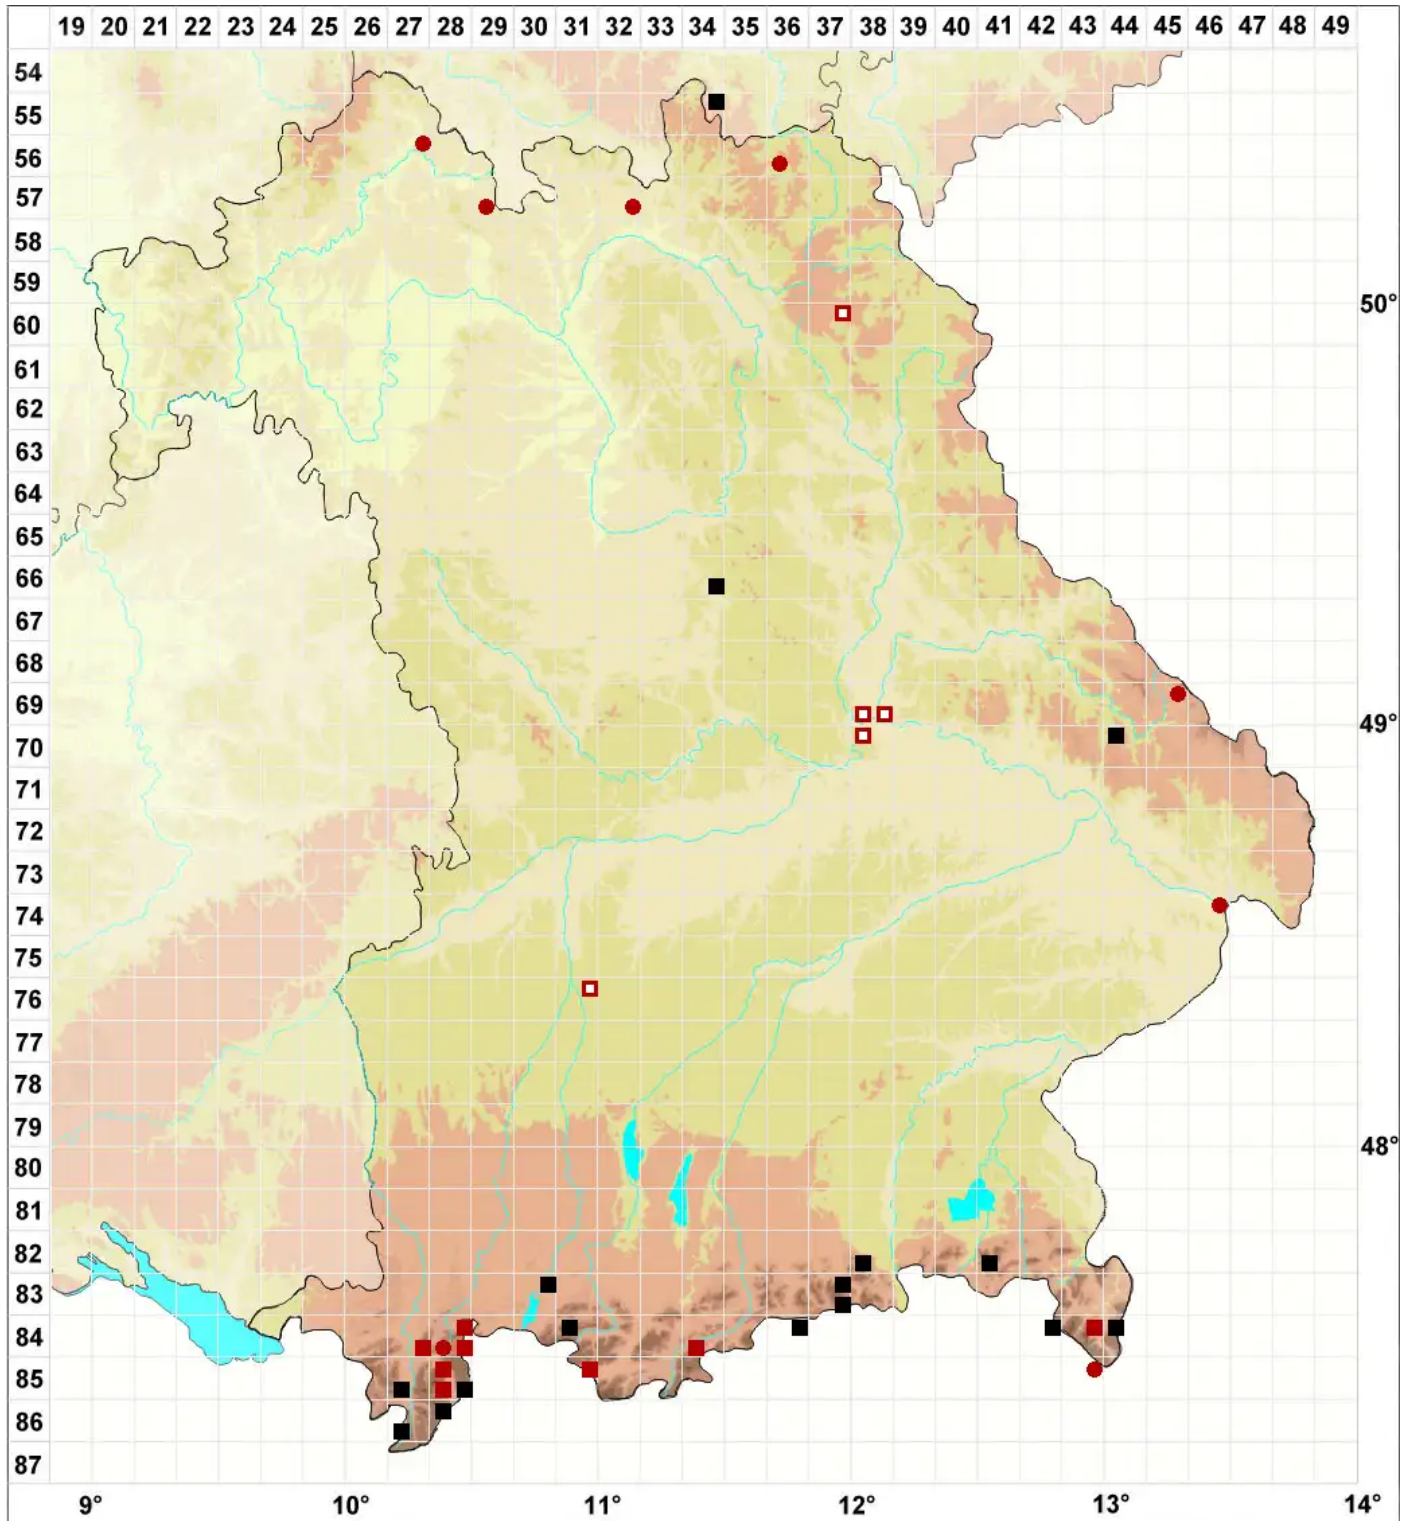

# *Ptychostomum boreale* (F.Weber & D.Mohr) Ochyra & Bednar

Nordisches Vielzahnbirnmoos

Legende:

- Symbole:**
- Ausgefülltes Symbol:  
Zeitraum von 1980 bis heute (Aktuelle Angabe)
  - Leeres Symbol:  
Zeitraum vor 1980 (Altangabe)
  - Quadrat: Herbarbeleg