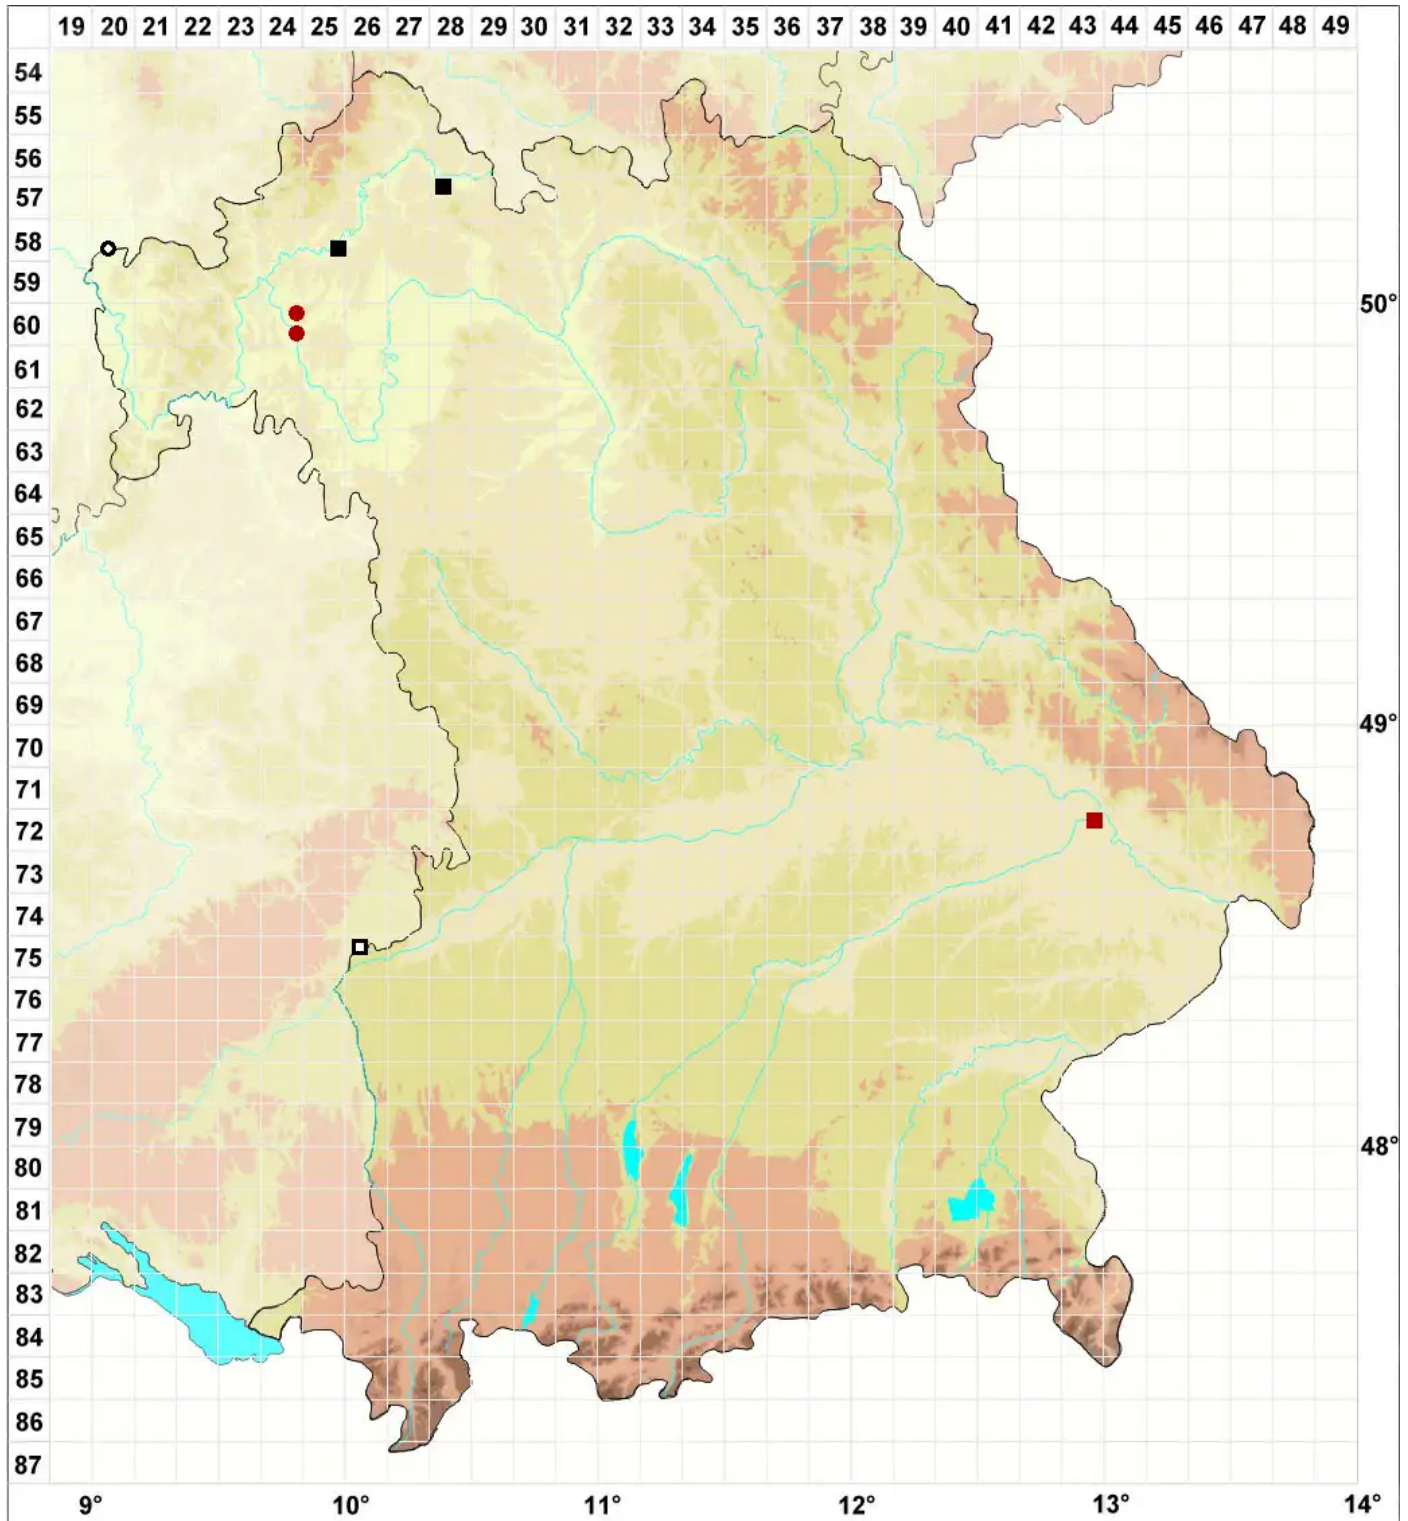

Ptychostomum torquescens (Bruch & Schimp.) Ros & Mazimp

Gedrehtes Vielzahnbirnmoos

Legende:

Symbole:
Ausgefülltes Symbol:
Zeitraum von 1980 bis heute (Aktuelle Angabe)
Leeres Symbol:
Zeitraum vor 1980 (Altangabe)
Quadrat: Herbarbeleg