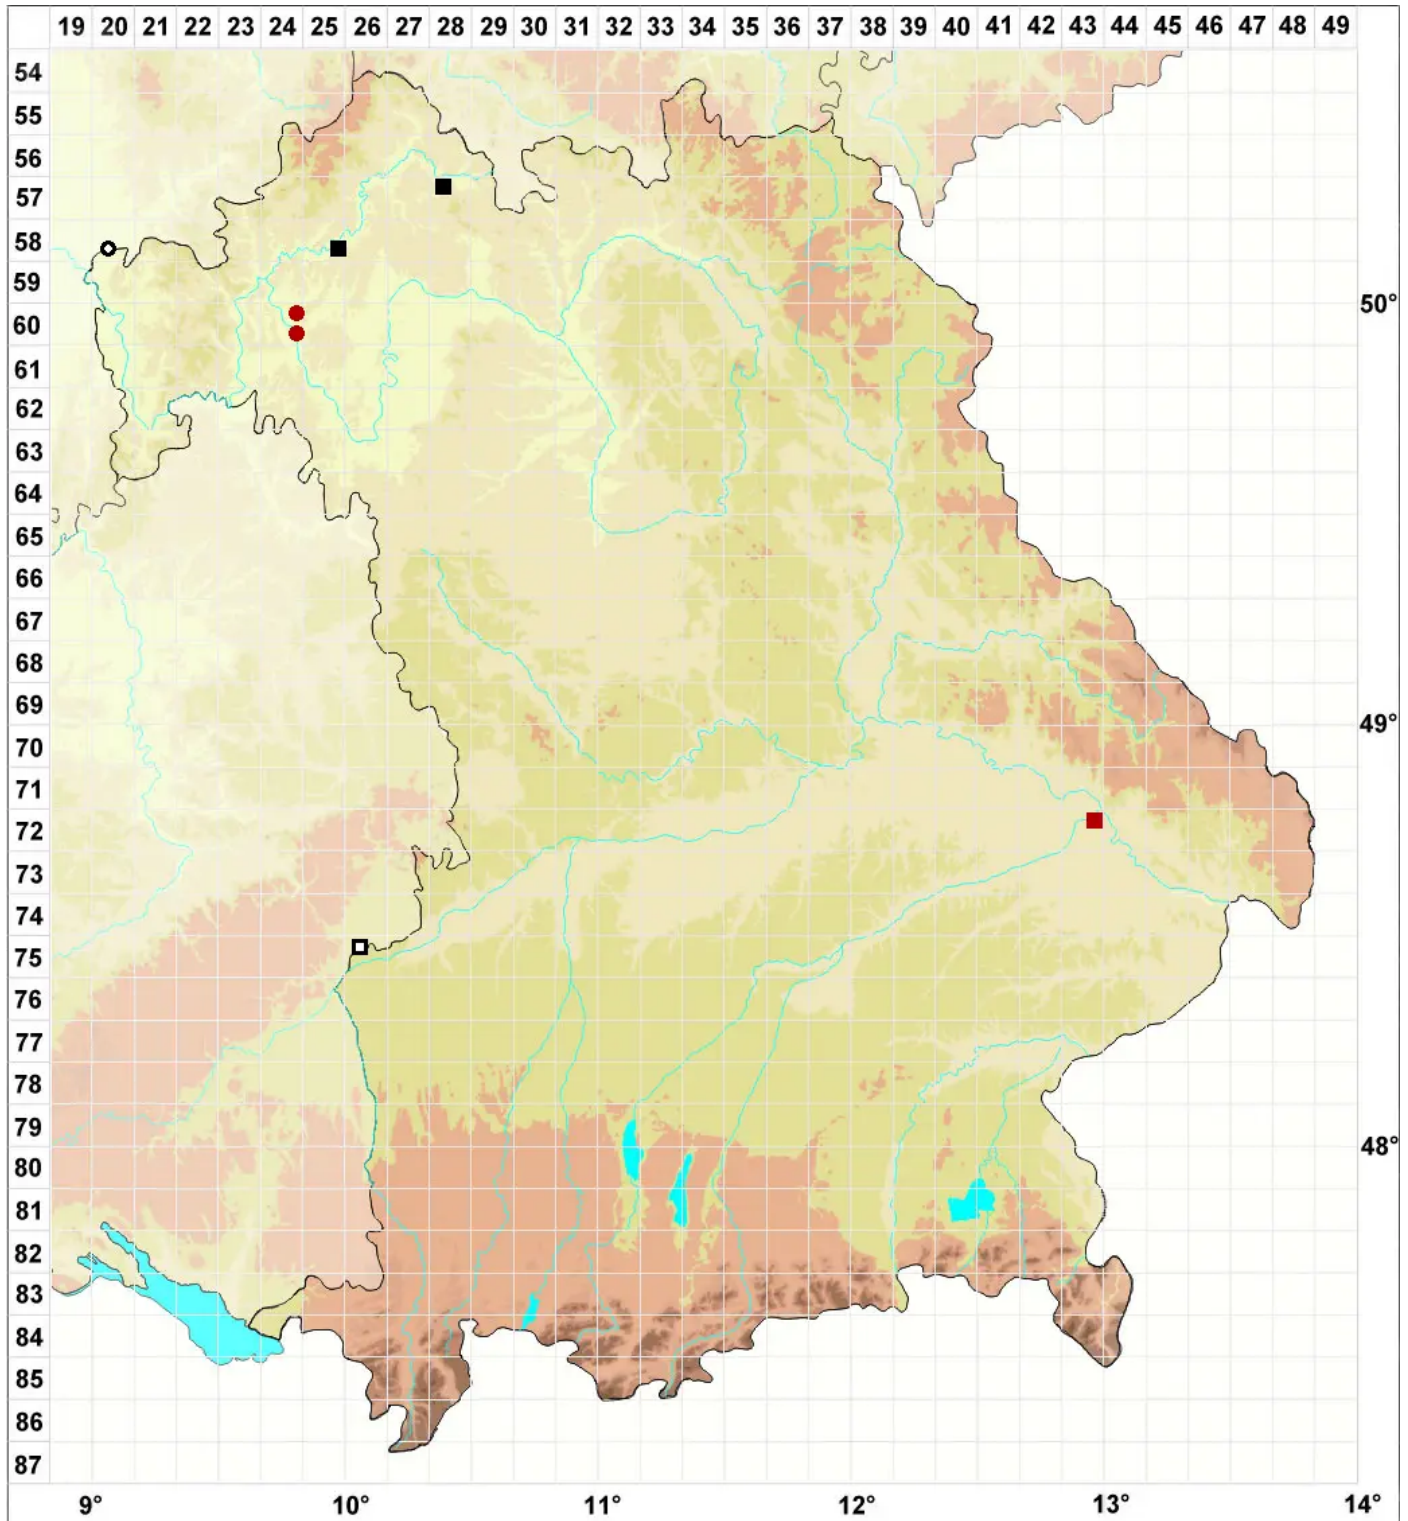

# *Ptychostomum torquescens* (Bruch & Schimp.) Ros & Mazimp

Gedrehtes Vielzahnbirnmoos

Legende:

**Symbole:**

Ausgefülltes Symbol:  
Zeitraum von 1980 bis heute (Aktuelle Angabe)

Leeres Symbol:  
Zeitraum vor 1980 (Altangabe)

Quadrat: Herbarbeleg