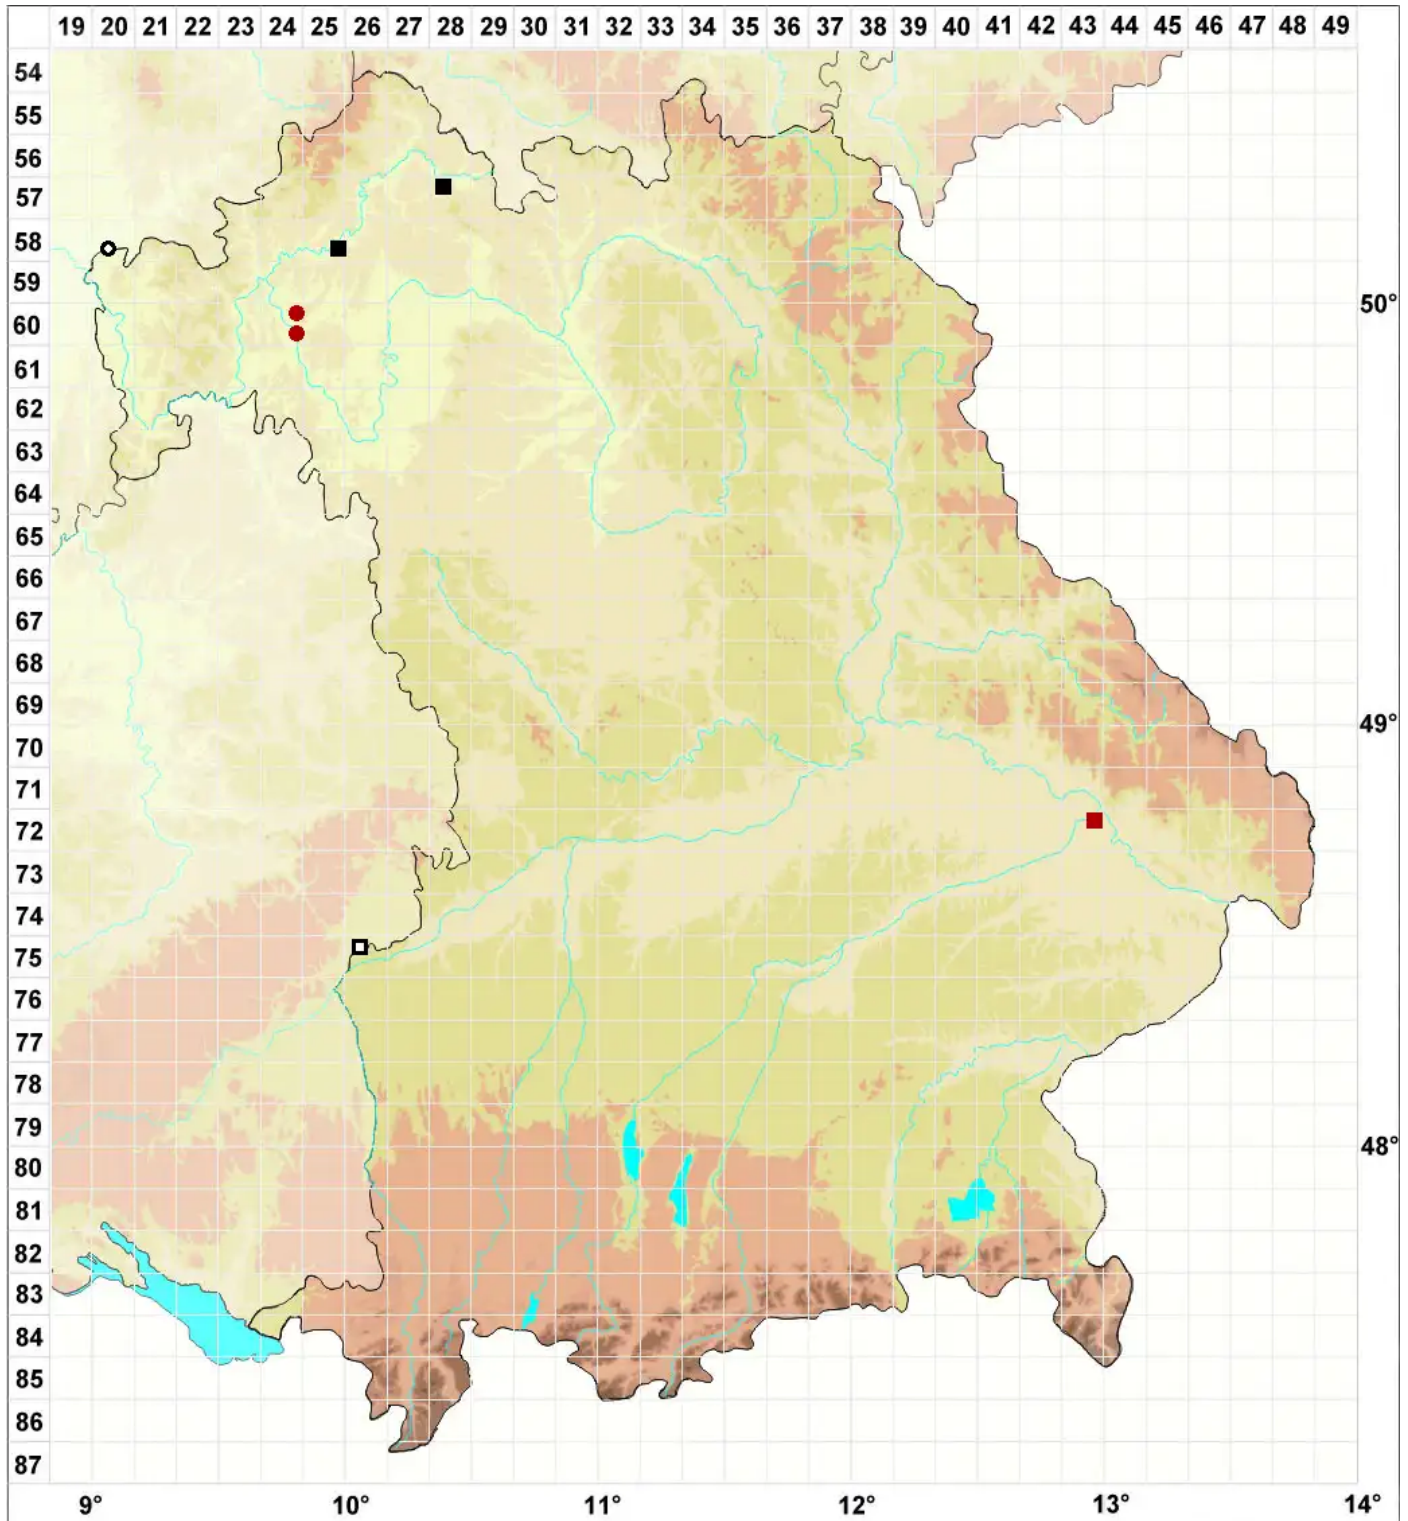

Ptychostomum torquescens (Bruch & Schimp.) Ros & Mazimp

Gedrehtes Vielzahnbirnmoos

Legende:

- Symbole:**
Ausgefülltes Symbol:
Zeitraum von 1980 bis heute (Aktuelle Angabe)
Leeres Symbol:
Zeitraum vor 1980 (Altangabe)
Quadrat: Herbarbeleg