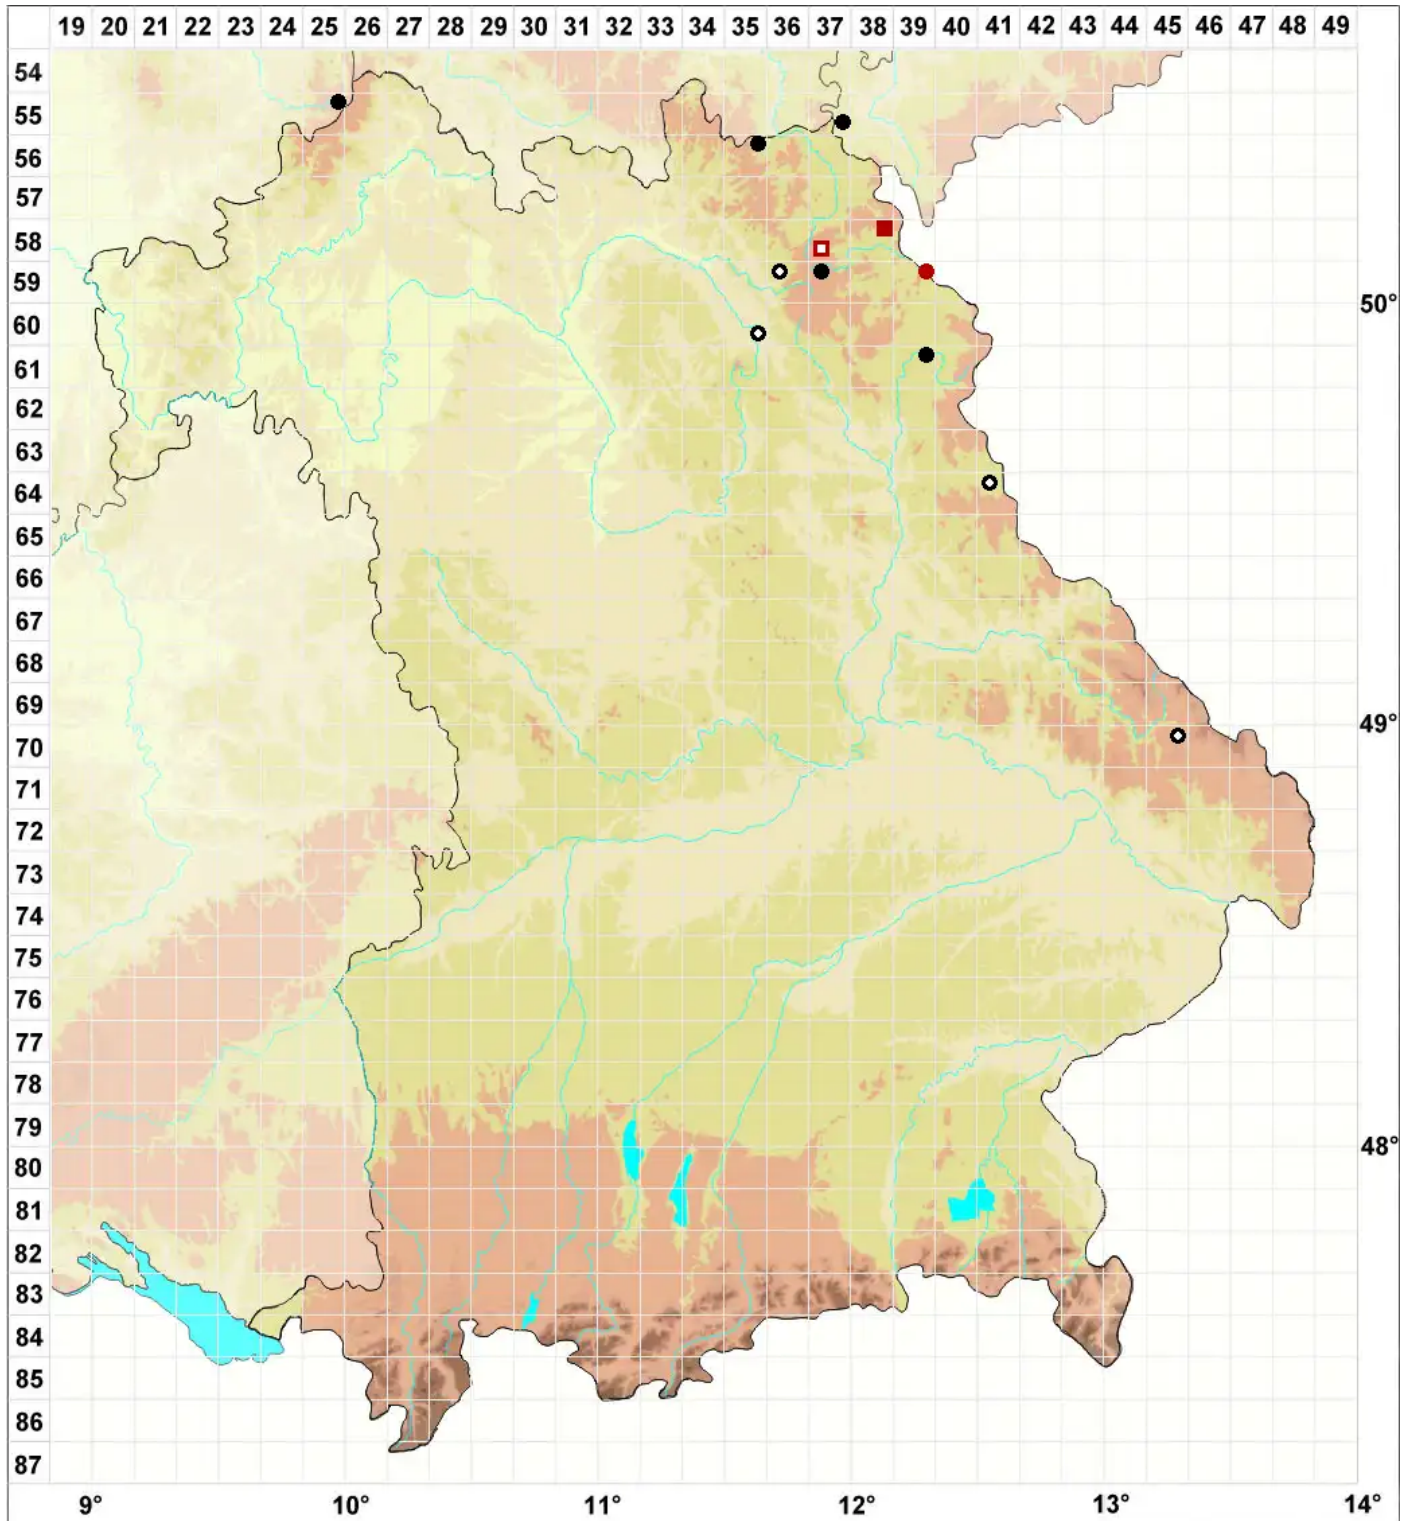

# Ptychostomum cyclophyllum (Schwägr.) J.R.Spence

Kreisblättriges Vielzahnbirnmoos

Legende:

- Symbole:**
- Ausgefülltes Symbol:  
Zeitraum von 1980 bis heute (Aktuelle Angabe)
  - Leeres Symbol:  
Zeitraum vor 1980 (Altangabe)
  - Quadrat: Herbarbeleg