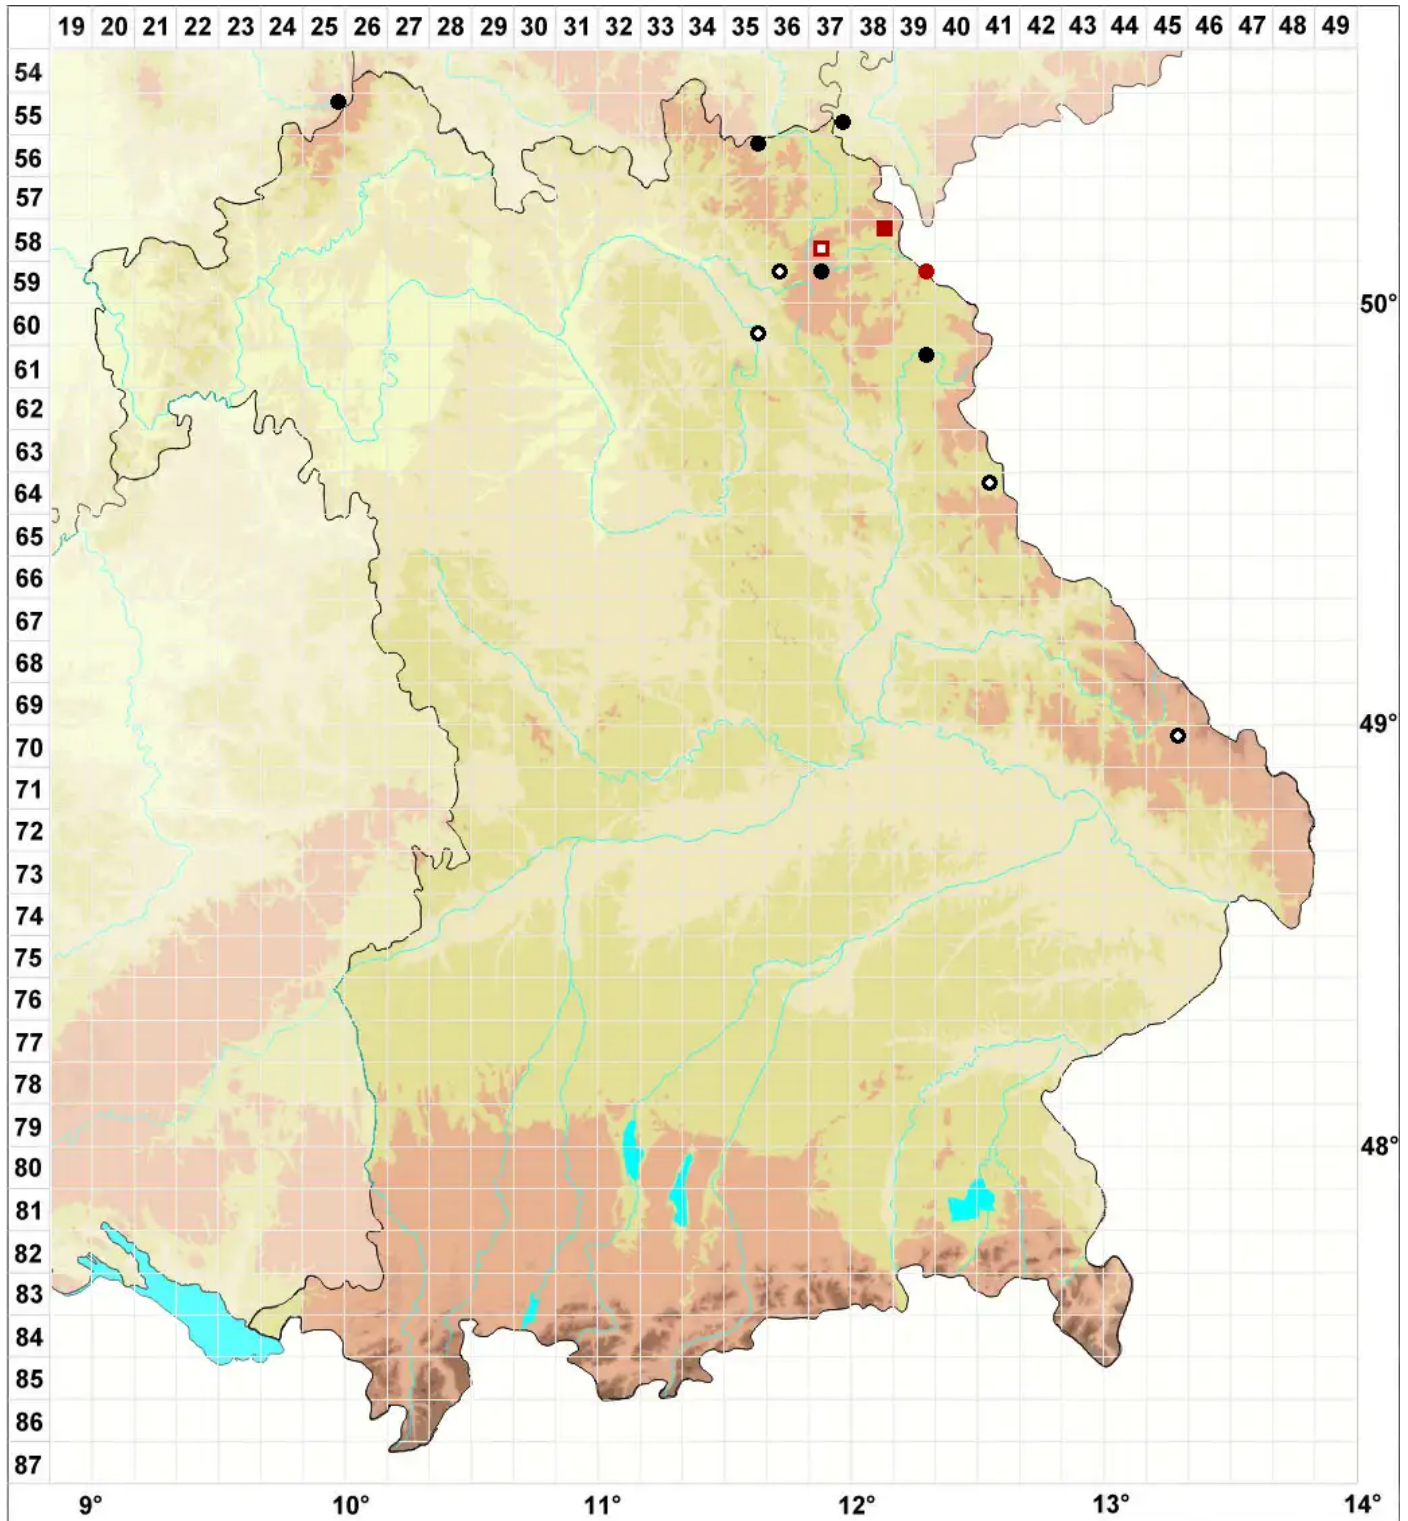

Ptychostomum cyclophyllum (Schwägr.) J.R.Spence

Kreisblättriges Vielzahnbirnmoos

Legende:

- Symbole:**
- Ausgefülltes Symbol:
Zeitraum von 1980 bis heute (Aktuelle Angabe)
 - Leeres Symbol:
Zeitraum vor 1980 (Altangabe)
 - Quadrat: Herbarbeleg