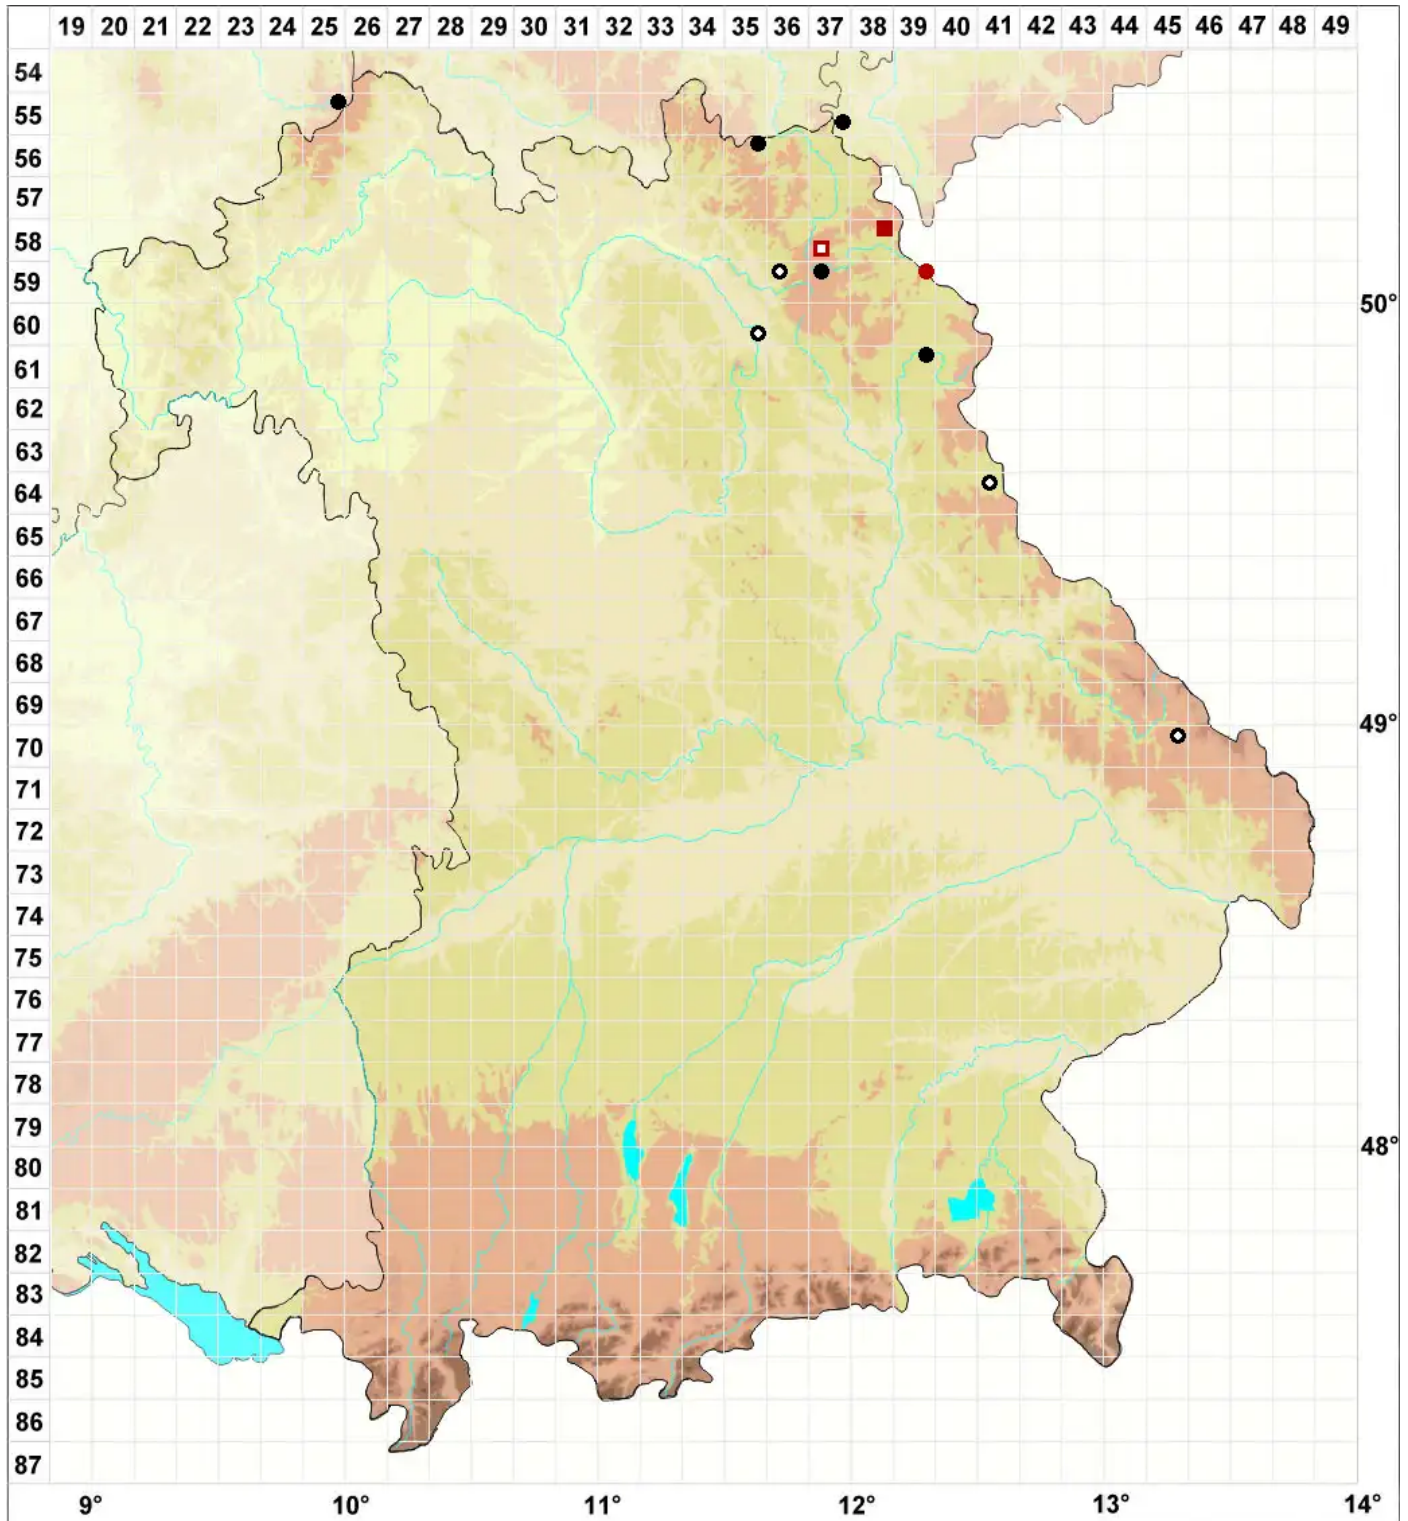

# *Ptychostomum cyclophyllum* (Schwägr.) J.R.Spence

Kreisblättriges Vielzahnbirnmoos

Legende:

- Symbole:**
- Ausgefülltes Symbol:  
Zeitraum von 1980 bis heute (Aktuelle Angabe)
  - Leeres Symbol:  
Zeitraum vor 1980 (Altangabe)
  - Quadrat: Herbarbeleg