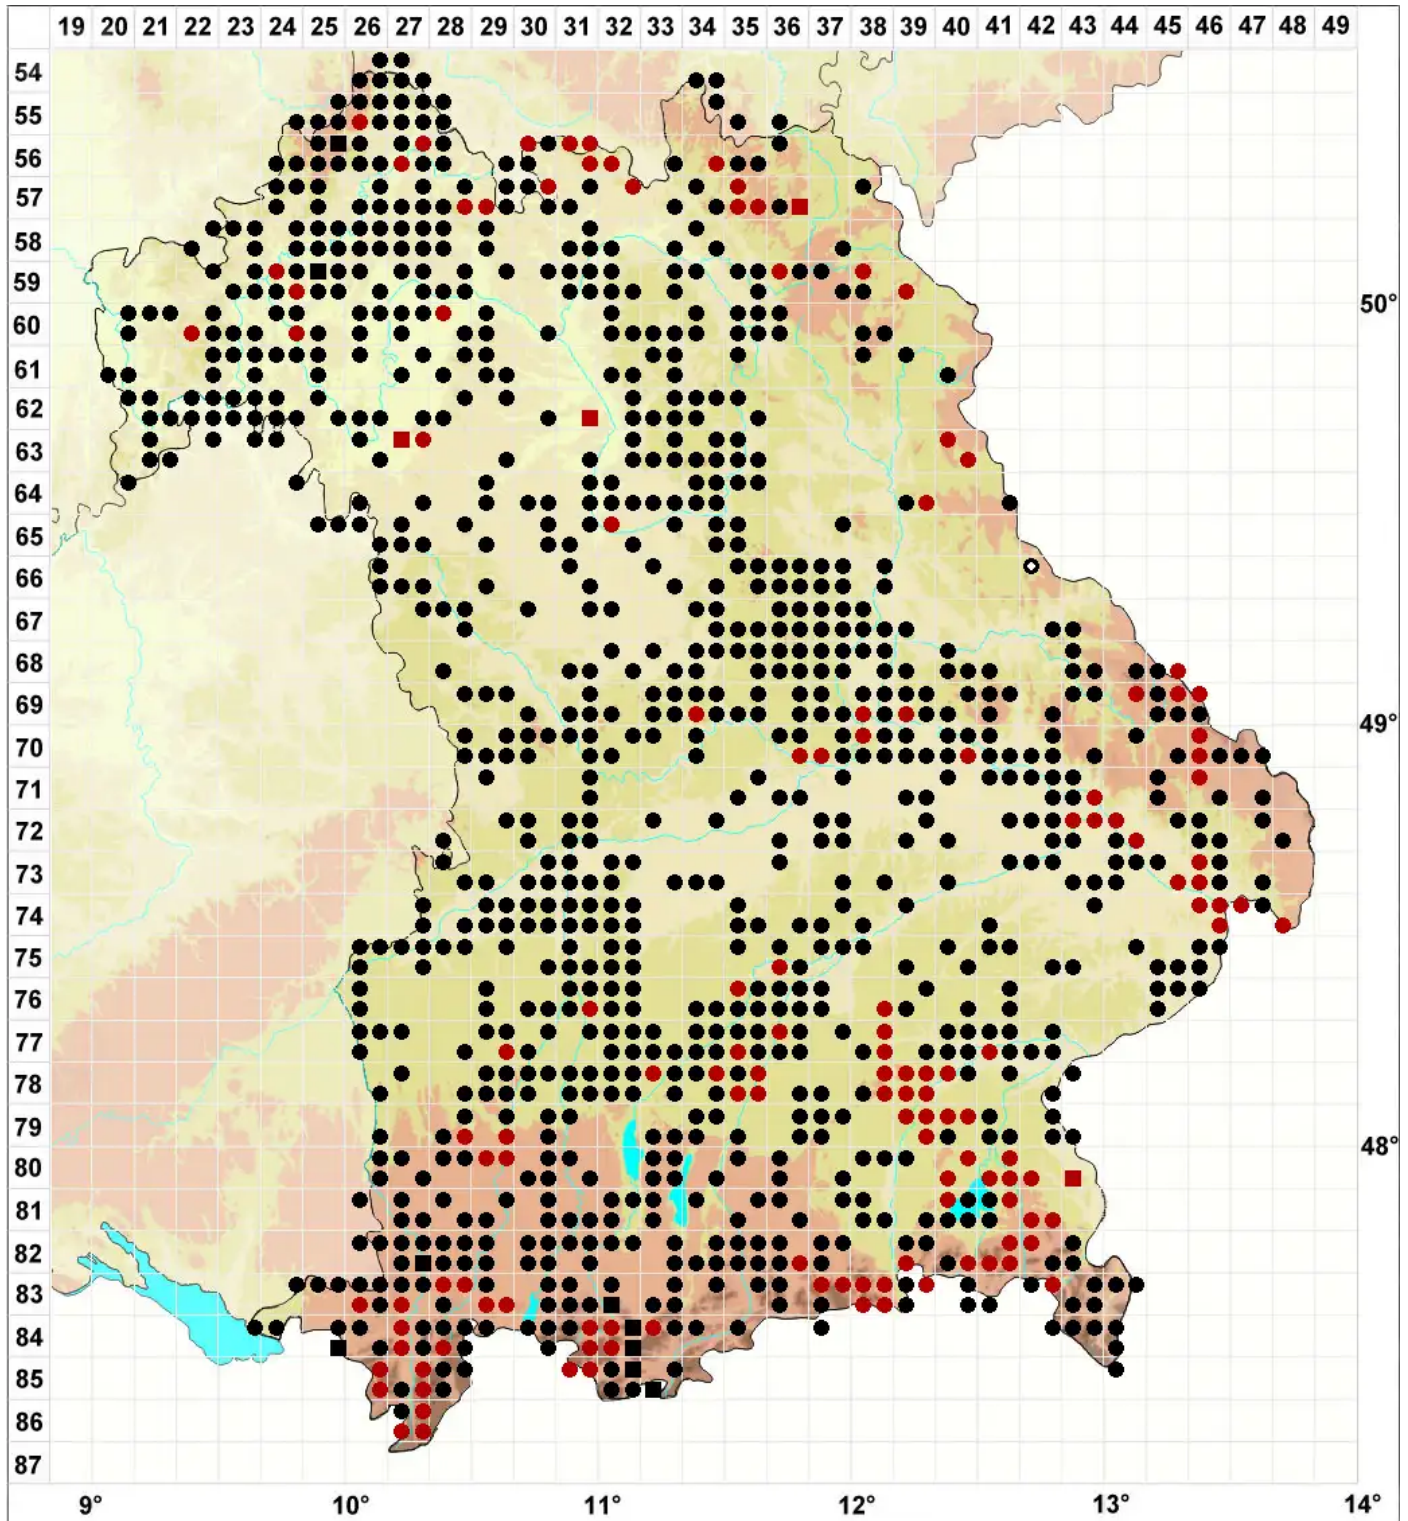

Ptychostomum moravicum (Podp.) Ros & Mazimpaka

Schlaffes Vielzahnbirnmoos

Legende:

Symbole:
Ausgefülltes Symbol:
Zeitraum von 1980 bis heute (Aktuelle Angabe)
Leeres Symbol:
Zeitraum vor 1980 (Altangabe)
Quadrat: Herbarbeleg