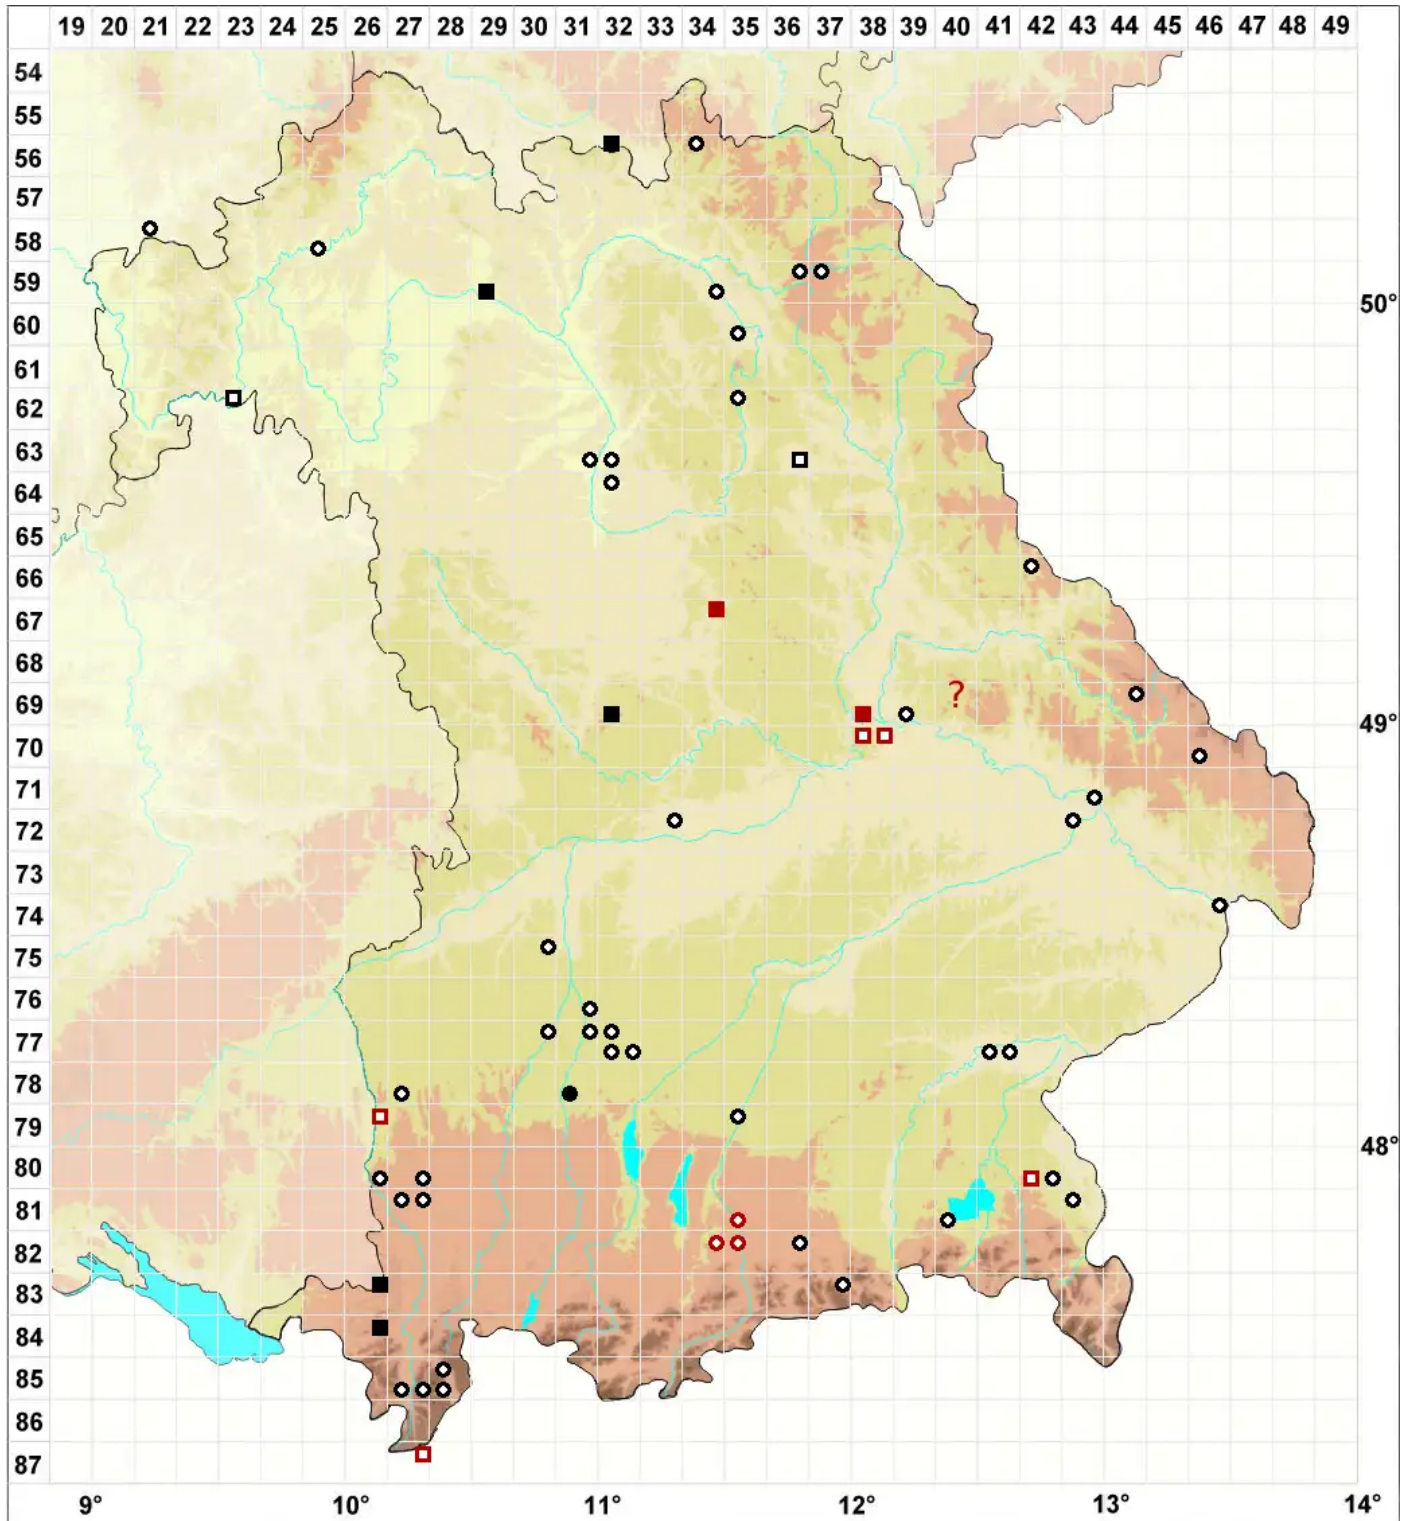

# Bryum turbinatum (Hedw.) Turner

## Kreiselfrüchtiges Birnmoos

Legende:

- Symbole:**
- Ausgefülltes Symbol:  
Zeitraum von 1980 bis heute (Aktuelle Angabe)
  - Leeres Symbol:  
Zeitraum vor 1980 (Altangabe)
  - Quadrat: Herbarbeleg