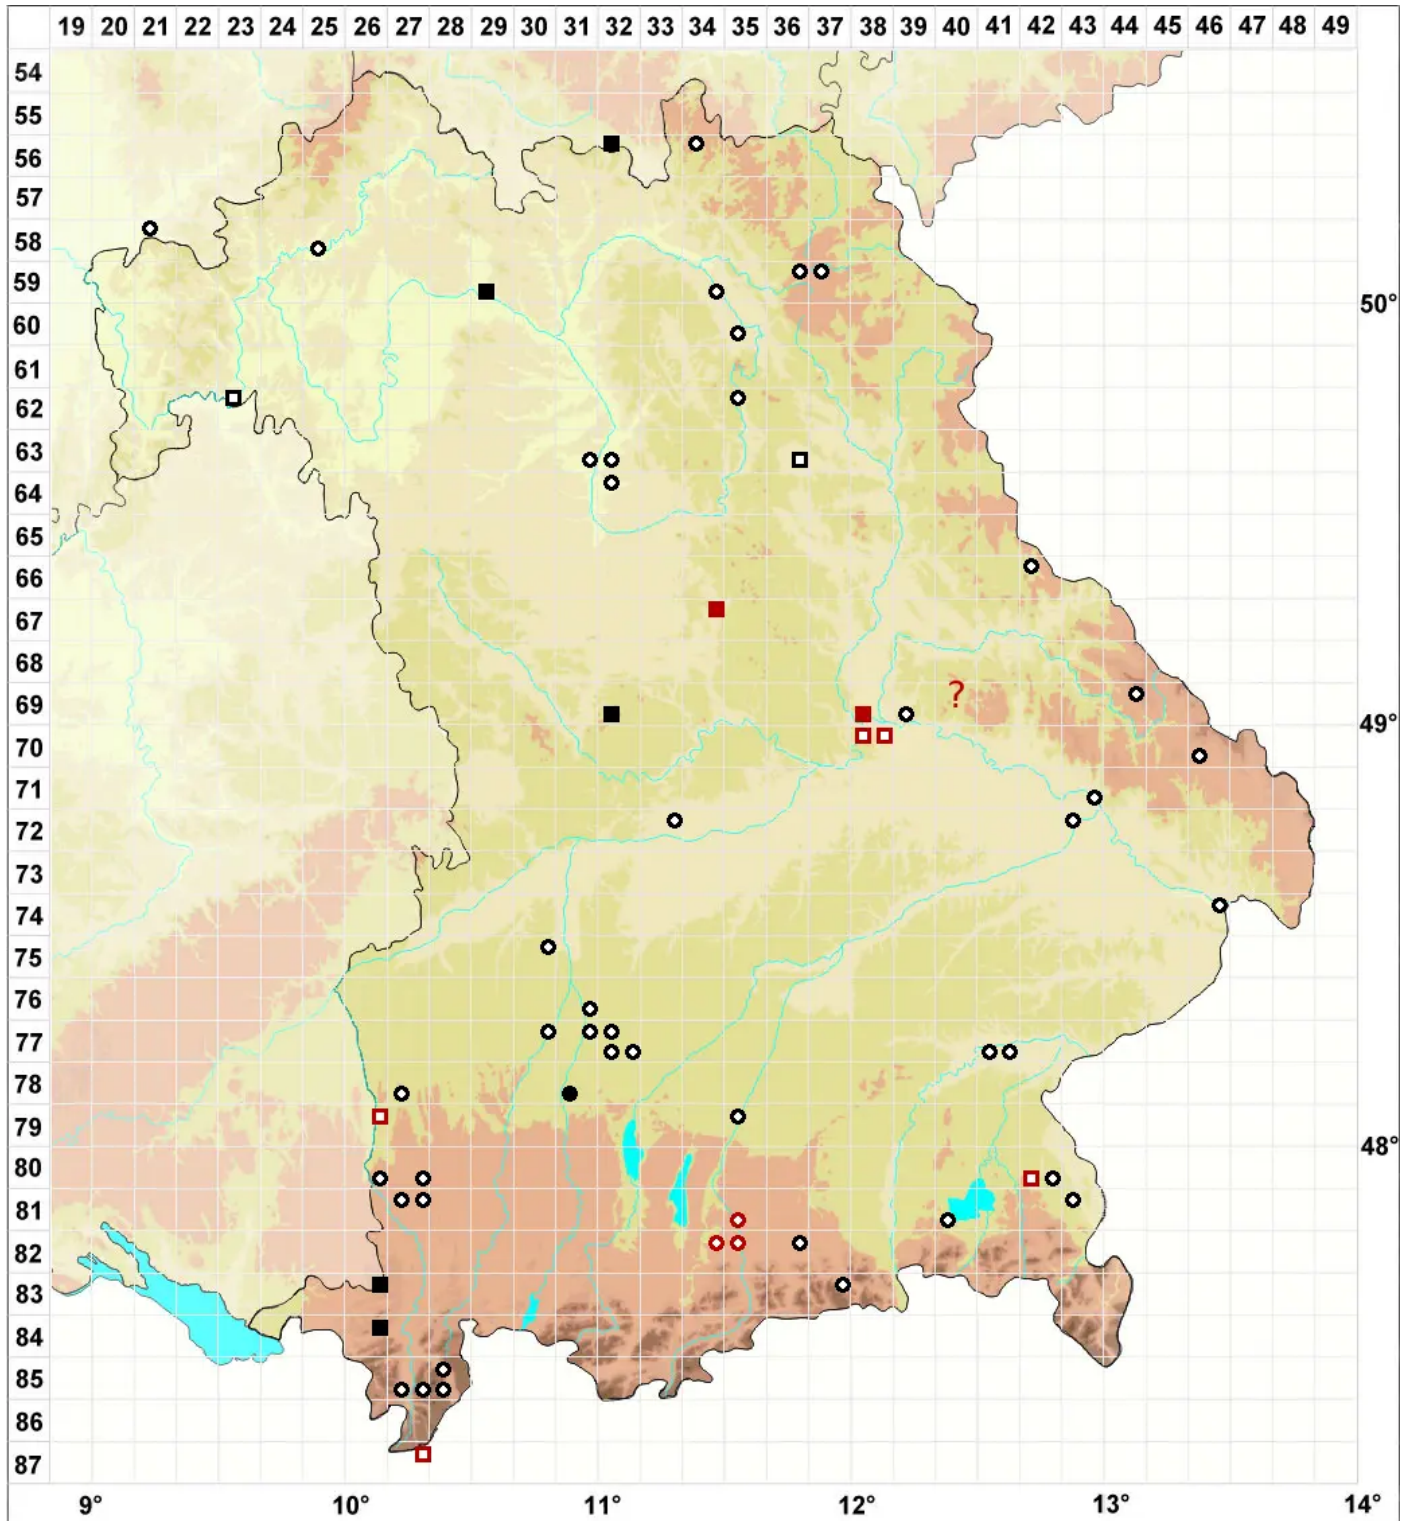

Bryum turbinatum (Hedw.) Turner

Kreiselfrüchtiges Birnmoos

Legende:

- Symbole:**
- Ausgefülltes Symbol:
Zeitraum von 1980 bis heute (Aktuelle Angabe)
 - Leeres Symbol:
Zeitraum vor 1980 (Altangabe)
 - Quadrat: Herbarbeleg