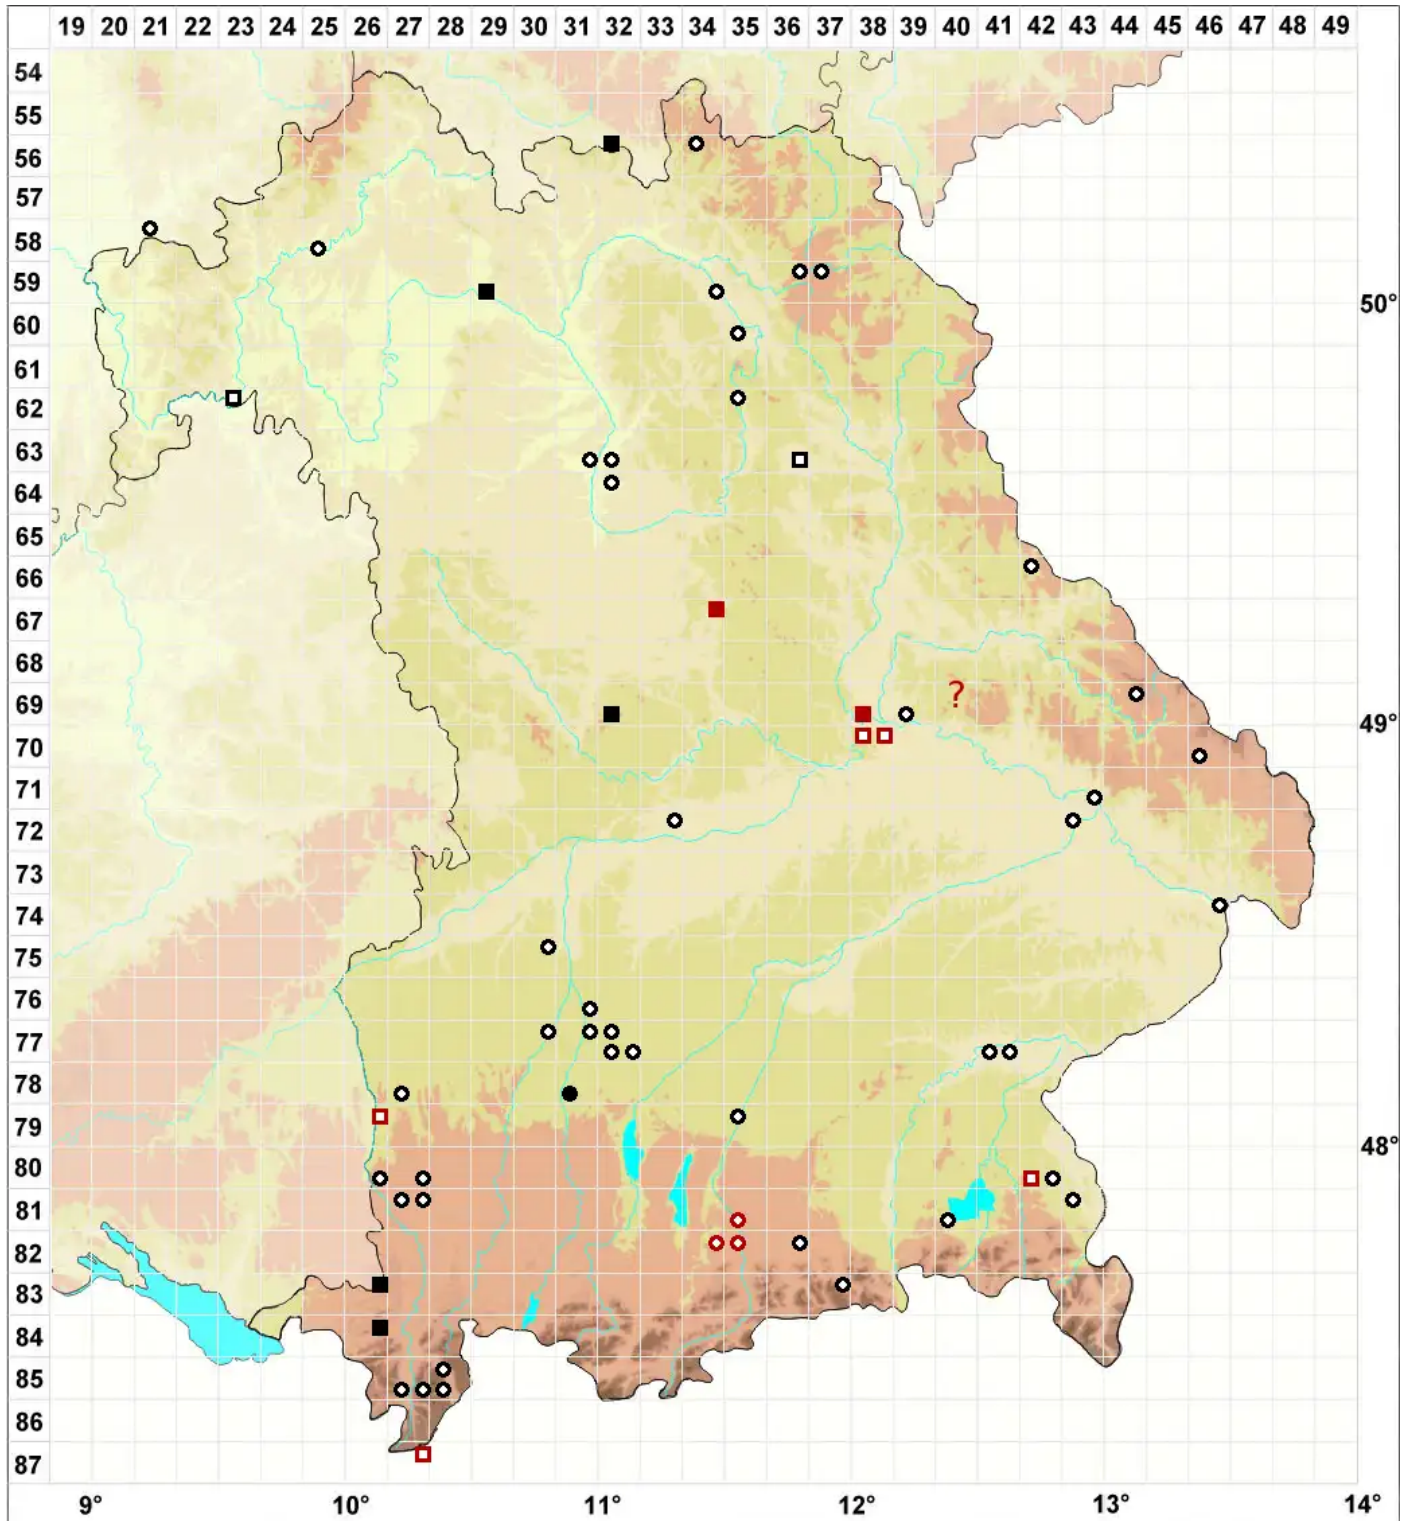

# Bryum turbinatum (Hedw.) Turner

## Kreiselfrüchtiges Birnmoos

Legende:

**Symbole:**  
Ausgefülltes Symbol:  
Zeitraum von 1980 bis heute (Aktuelle Angabe)  
Leeres Symbol:  
Zeitraum vor 1980 (Altangabe)  
Quadrat: Herbarbeleg