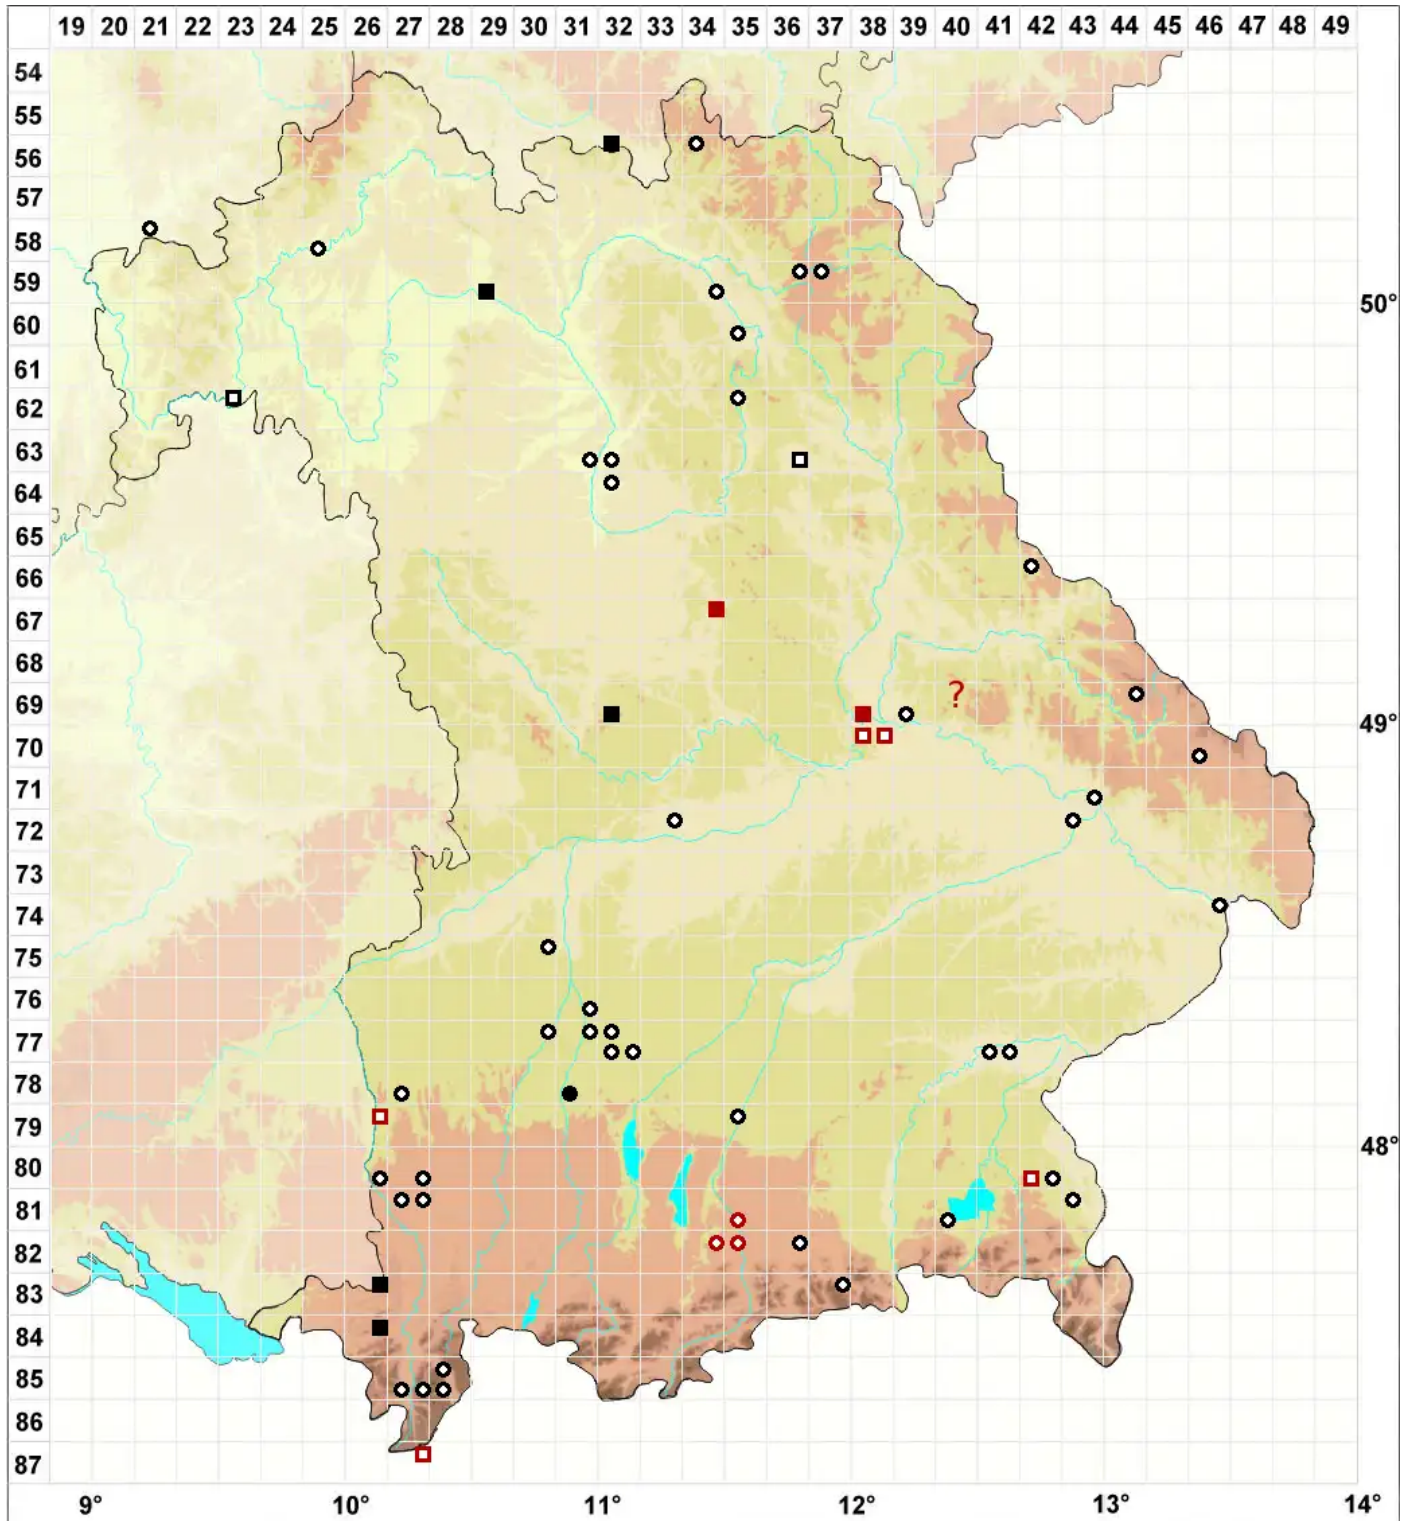

Bryum turbinatum (Hedw.) Turner

Kreiselfrüchtiges Birnmoos

Legende:

Symbole:

Ausgefülltes Symbol:
Zeitraum von 1980 bis heute (Aktuelle Angabe)

Leeres Symbol:
Zeitraum vor 1980 (Altangabe)

Quadrat: Herbarbeleg