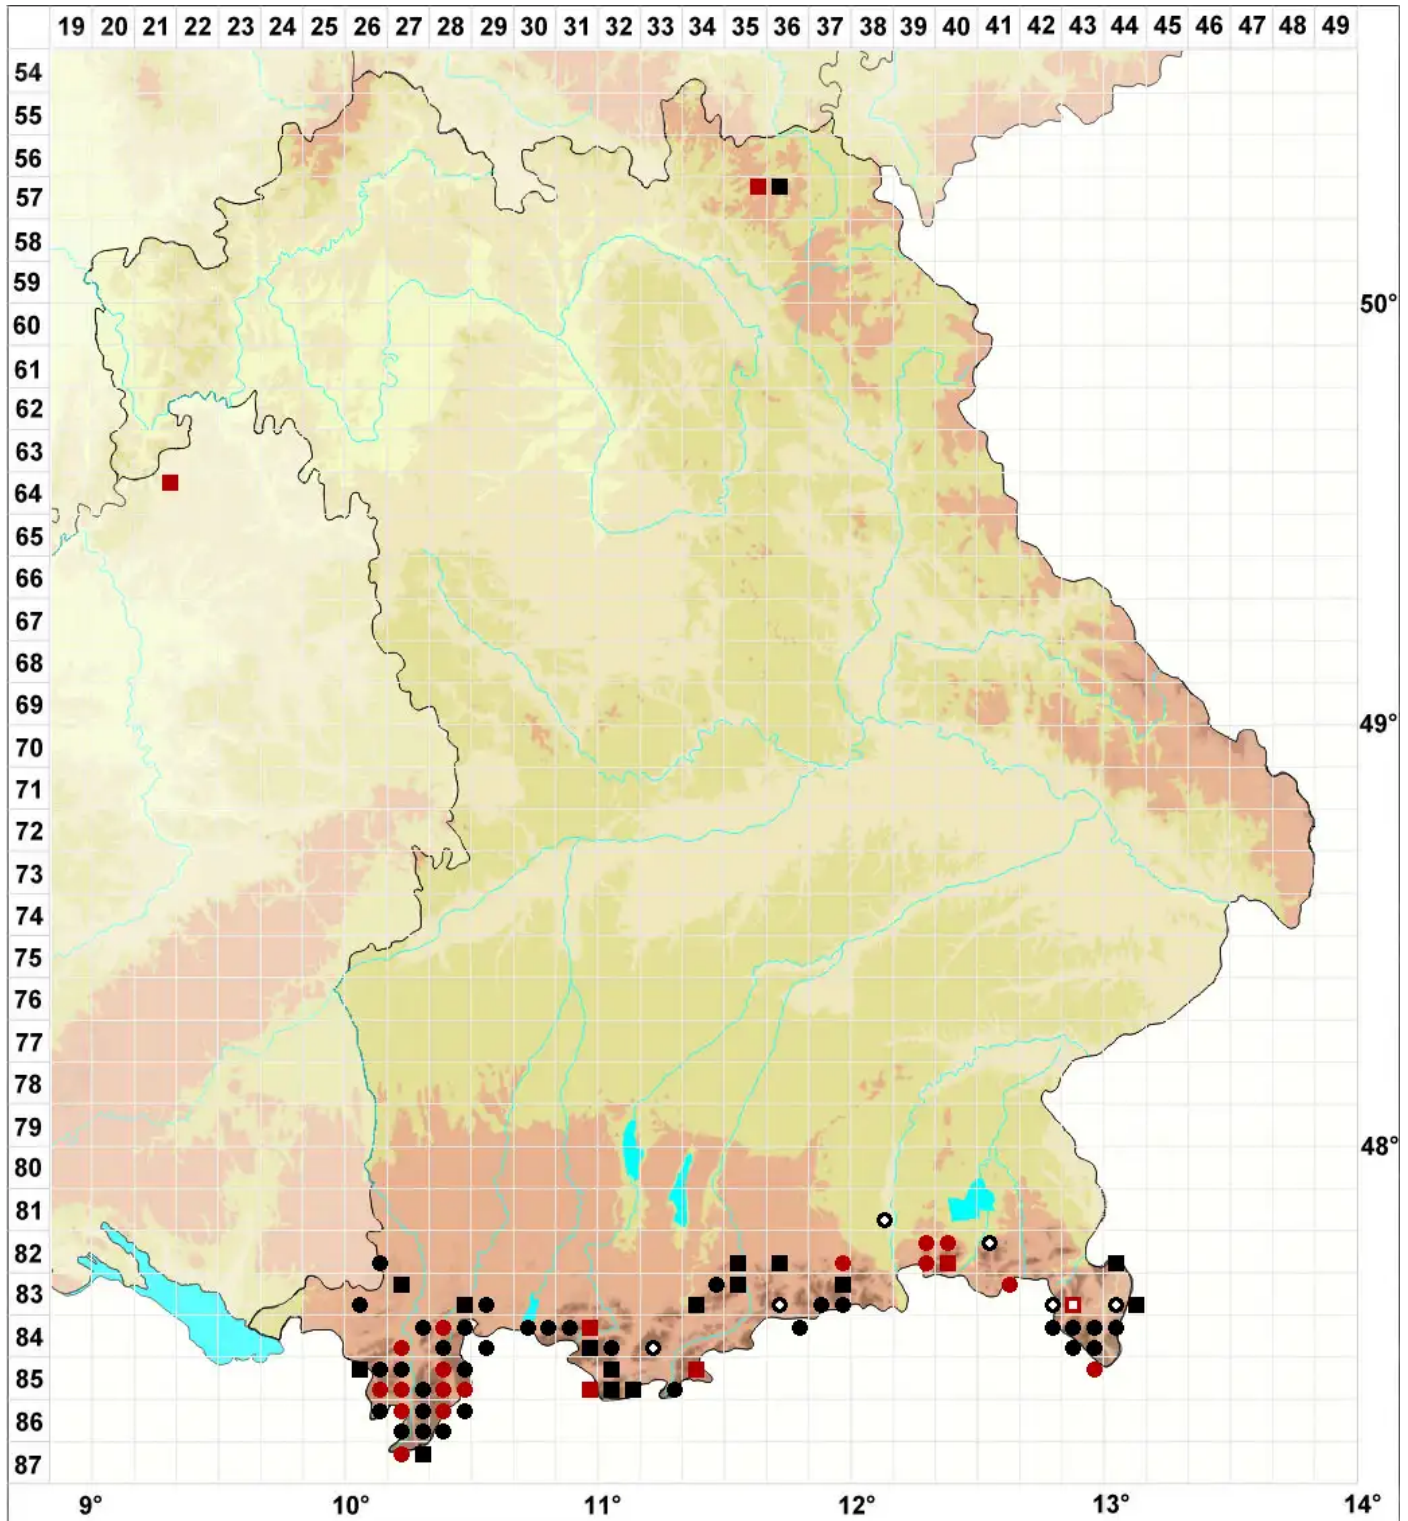

Bryum schleicheri DC.

Schleichers Birnmoos

Legende:

- Symbole:**
- Ausgefülltes Symbol:
Zeitraum von 1980 bis heute (Aktuelle Angabe)
 - Leeres Symbol:
Zeitraum vor 1980 (Altangabe)
 - Quadrat: Herbarbeleg