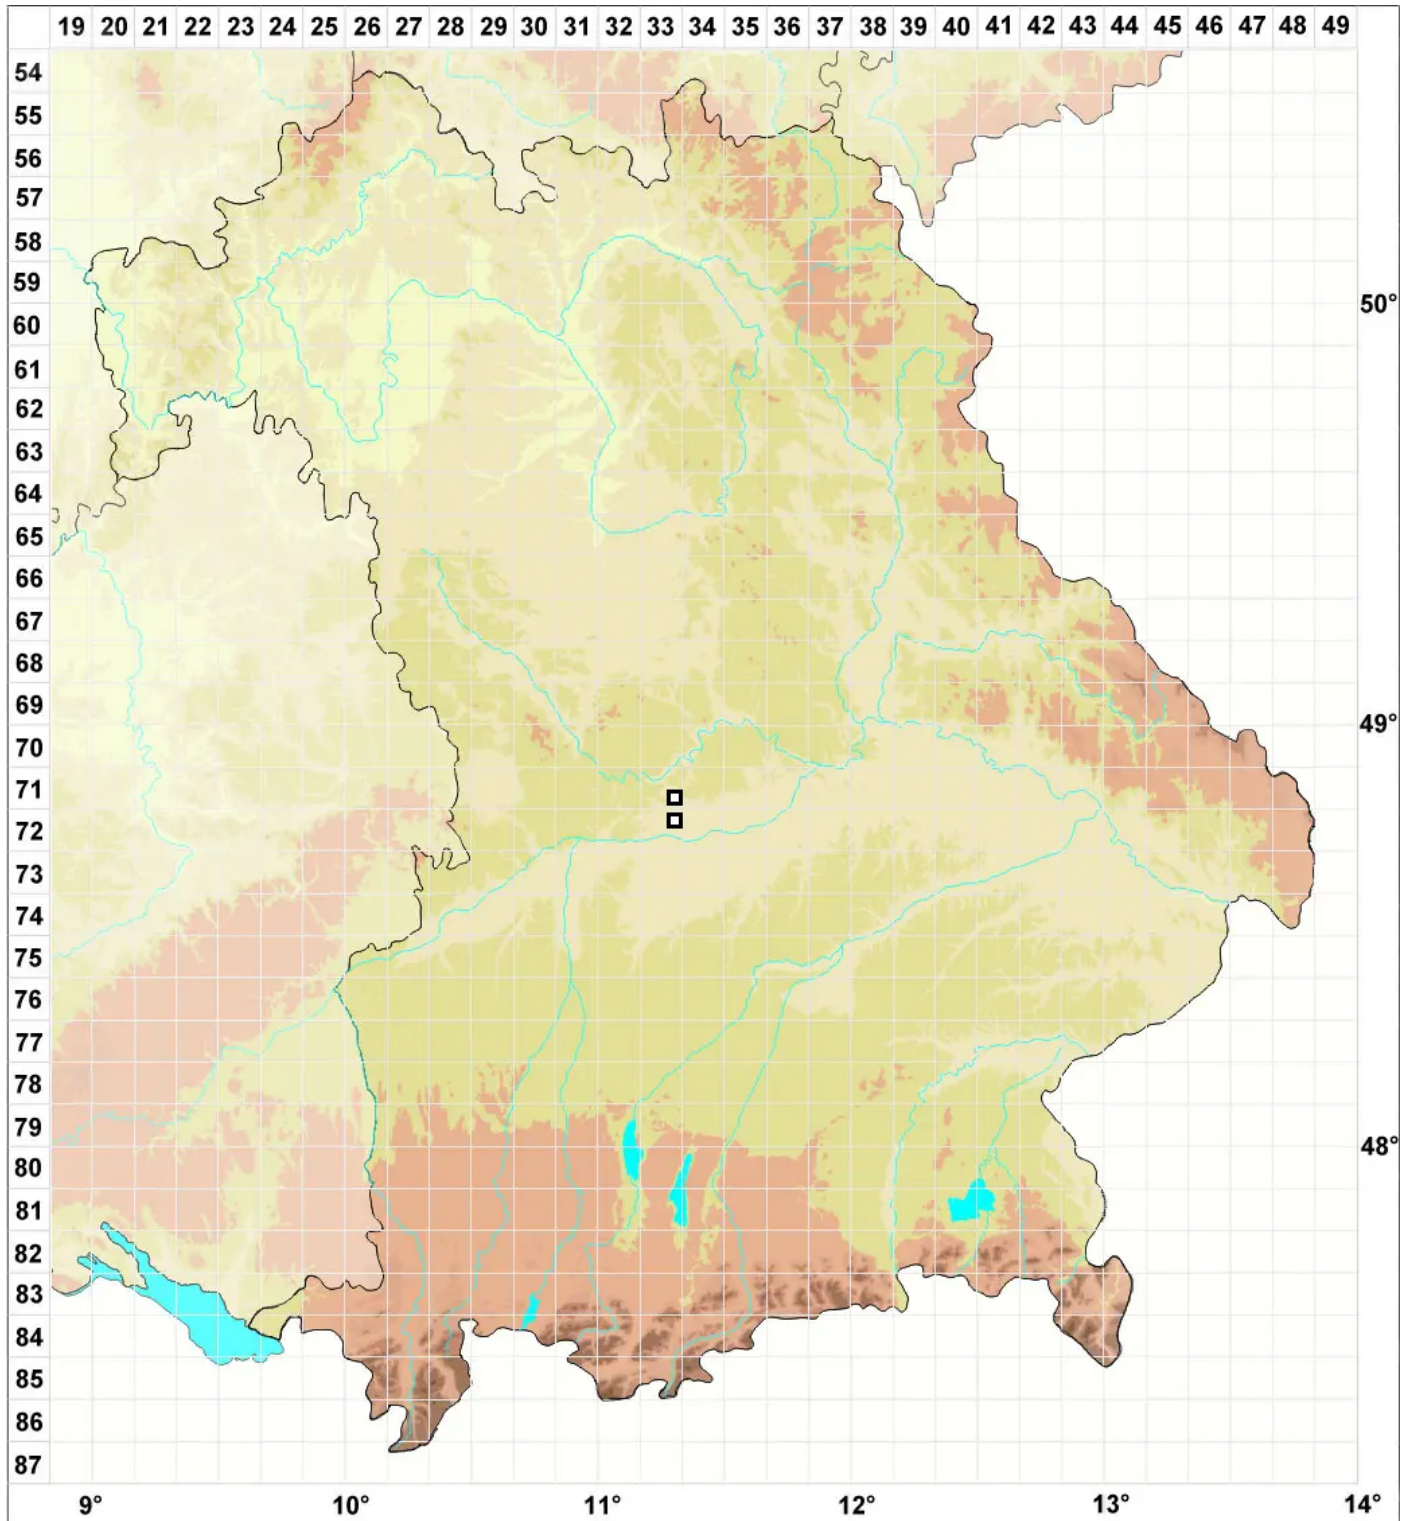

# *Ptychostomum cernuum* (Hedw.) Hornsch.

Sumpf-Vielzahnbirnmoos

Legende:

- Symbole:**
- Ausgefülltes Symbol:  
Zeitraum von 1980 bis heute (Aktuelle Angabe)
  - Leeres Symbol:  
Zeitraum vor 1980 (Altangabe)
  - Quadrat: Herbarbeleg