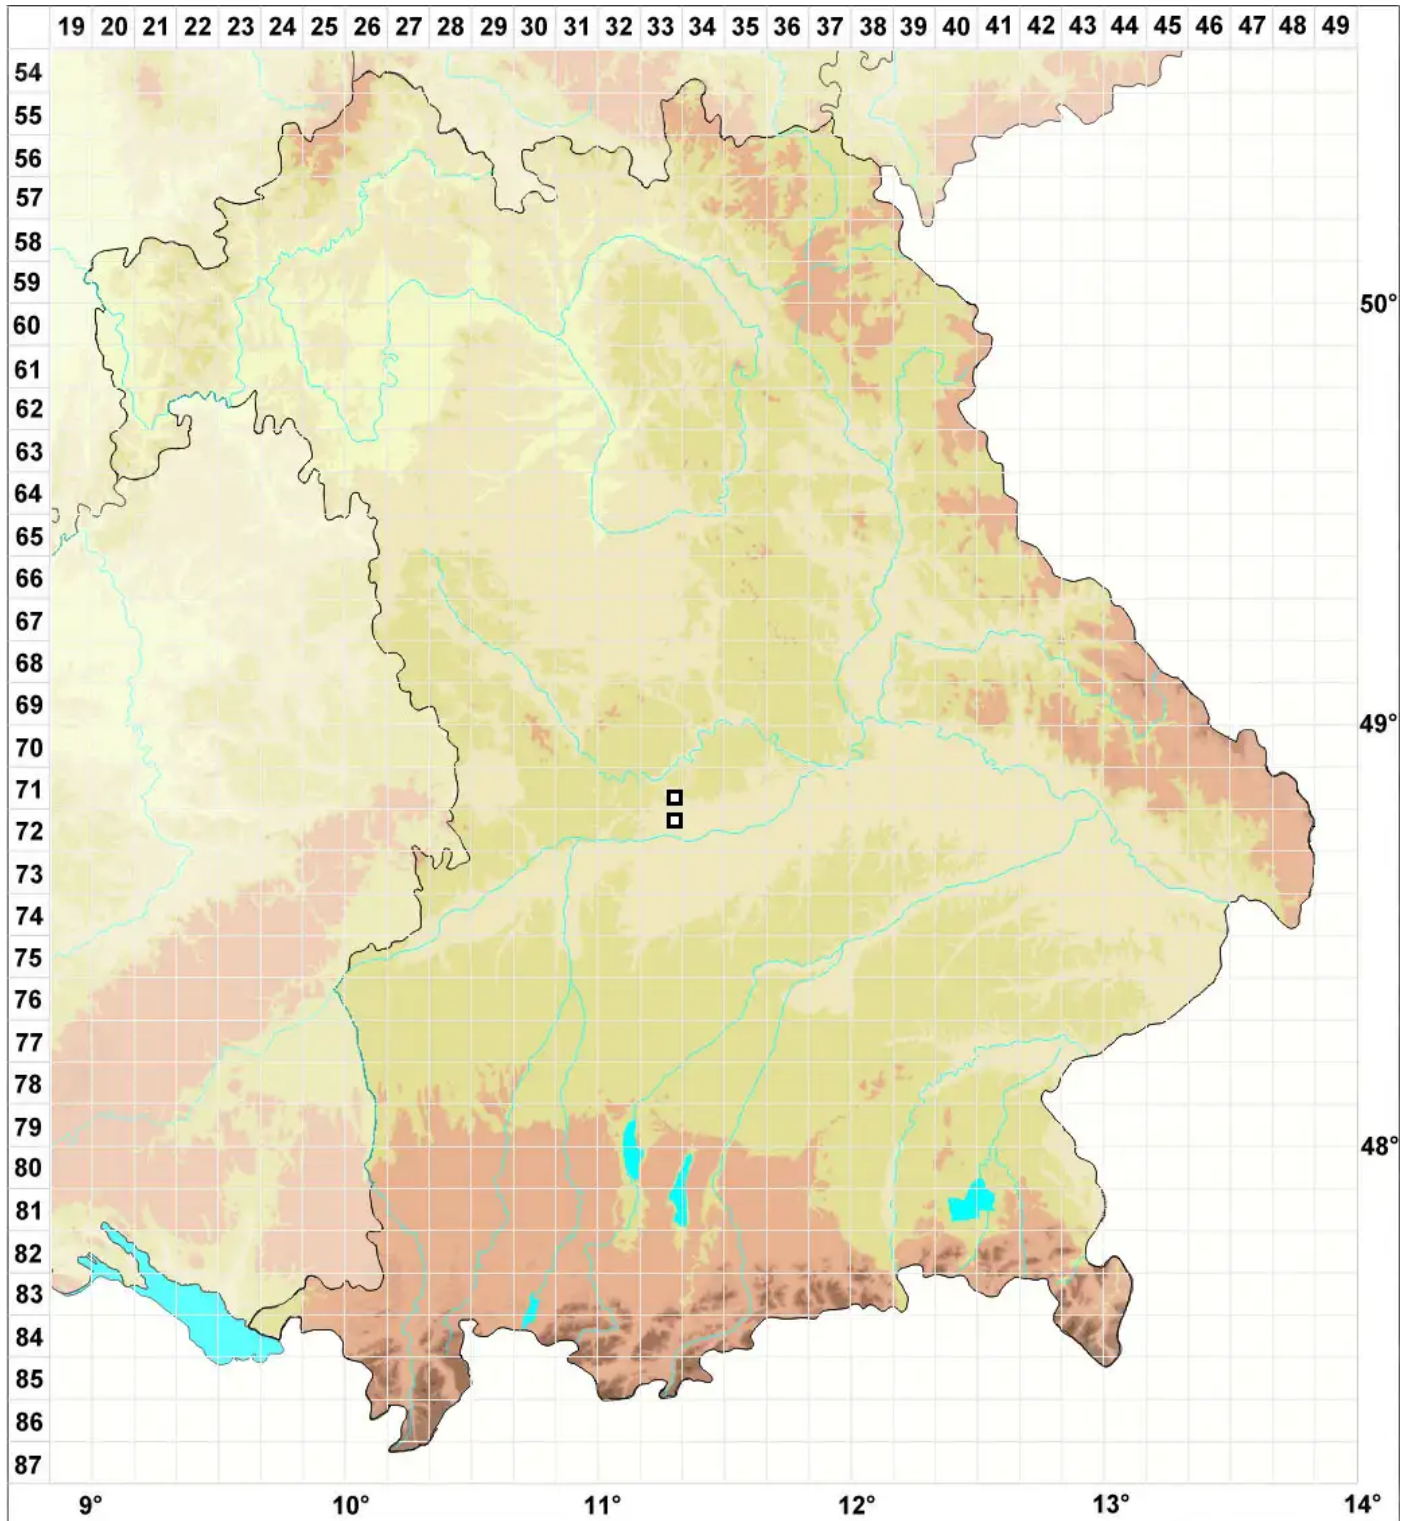

# *Ptychostomum cernuum* (Hedw.) Hornsch.

Sumpf-Vielzahnbirnmoos

Legende:

**Symbole:**

Ausgefülltes Symbol:  
Zeitraum von 1980 bis heute (Aktuelle Angabe)

Leeres Symbol:  
Zeitraum vor 1980 (Altangabe)

Quadrat: Herbarbeleg