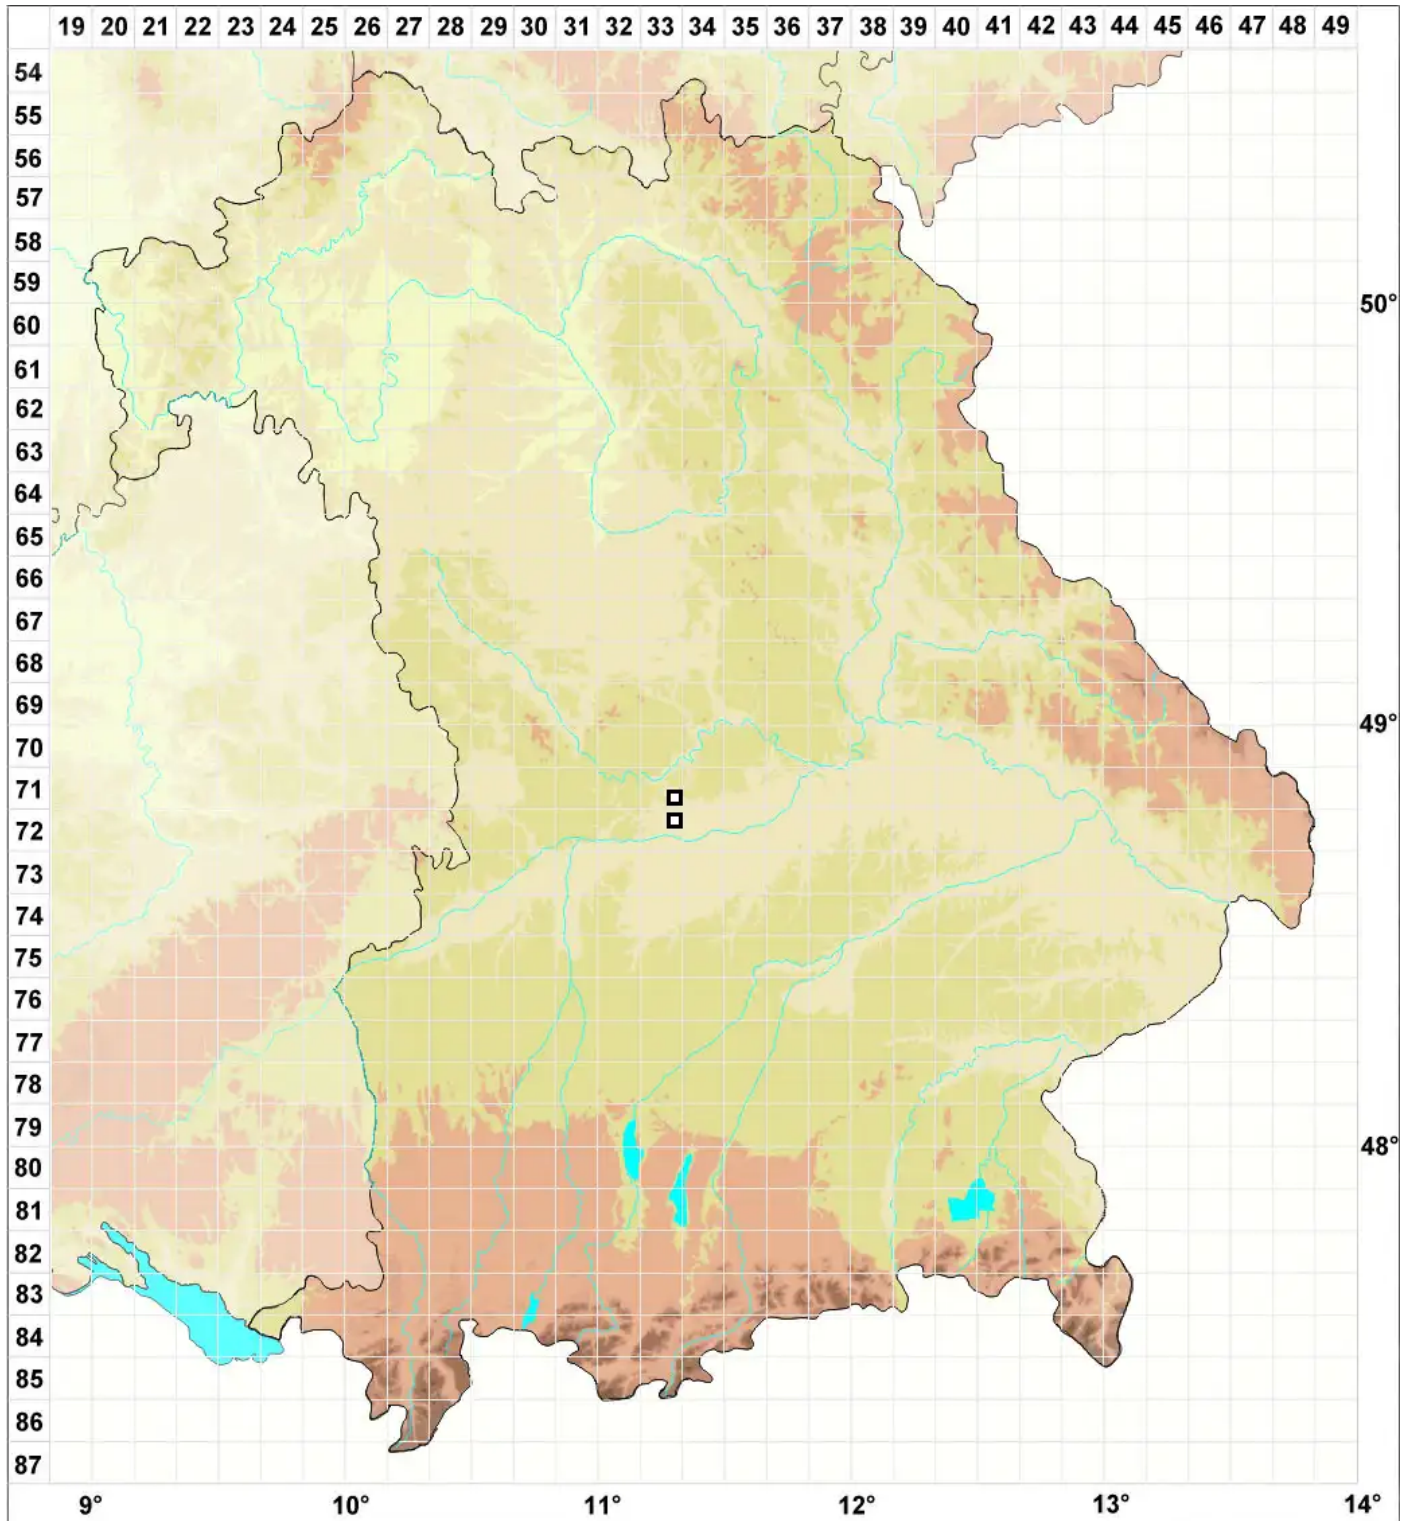

# Ptychostomum cernuum (Hedw.) Hornsch.

Sumpf-Vielzahnbirnmoos

Legende:

**Symbole:**

Ausgefülltes Symbol:  
Zeitraum von 1980 bis heute (Aktuelle Angabe)

Leeres Symbol:  
Zeitraum vor 1980 (Altangabe)

Quadrat: Herbarbeleg