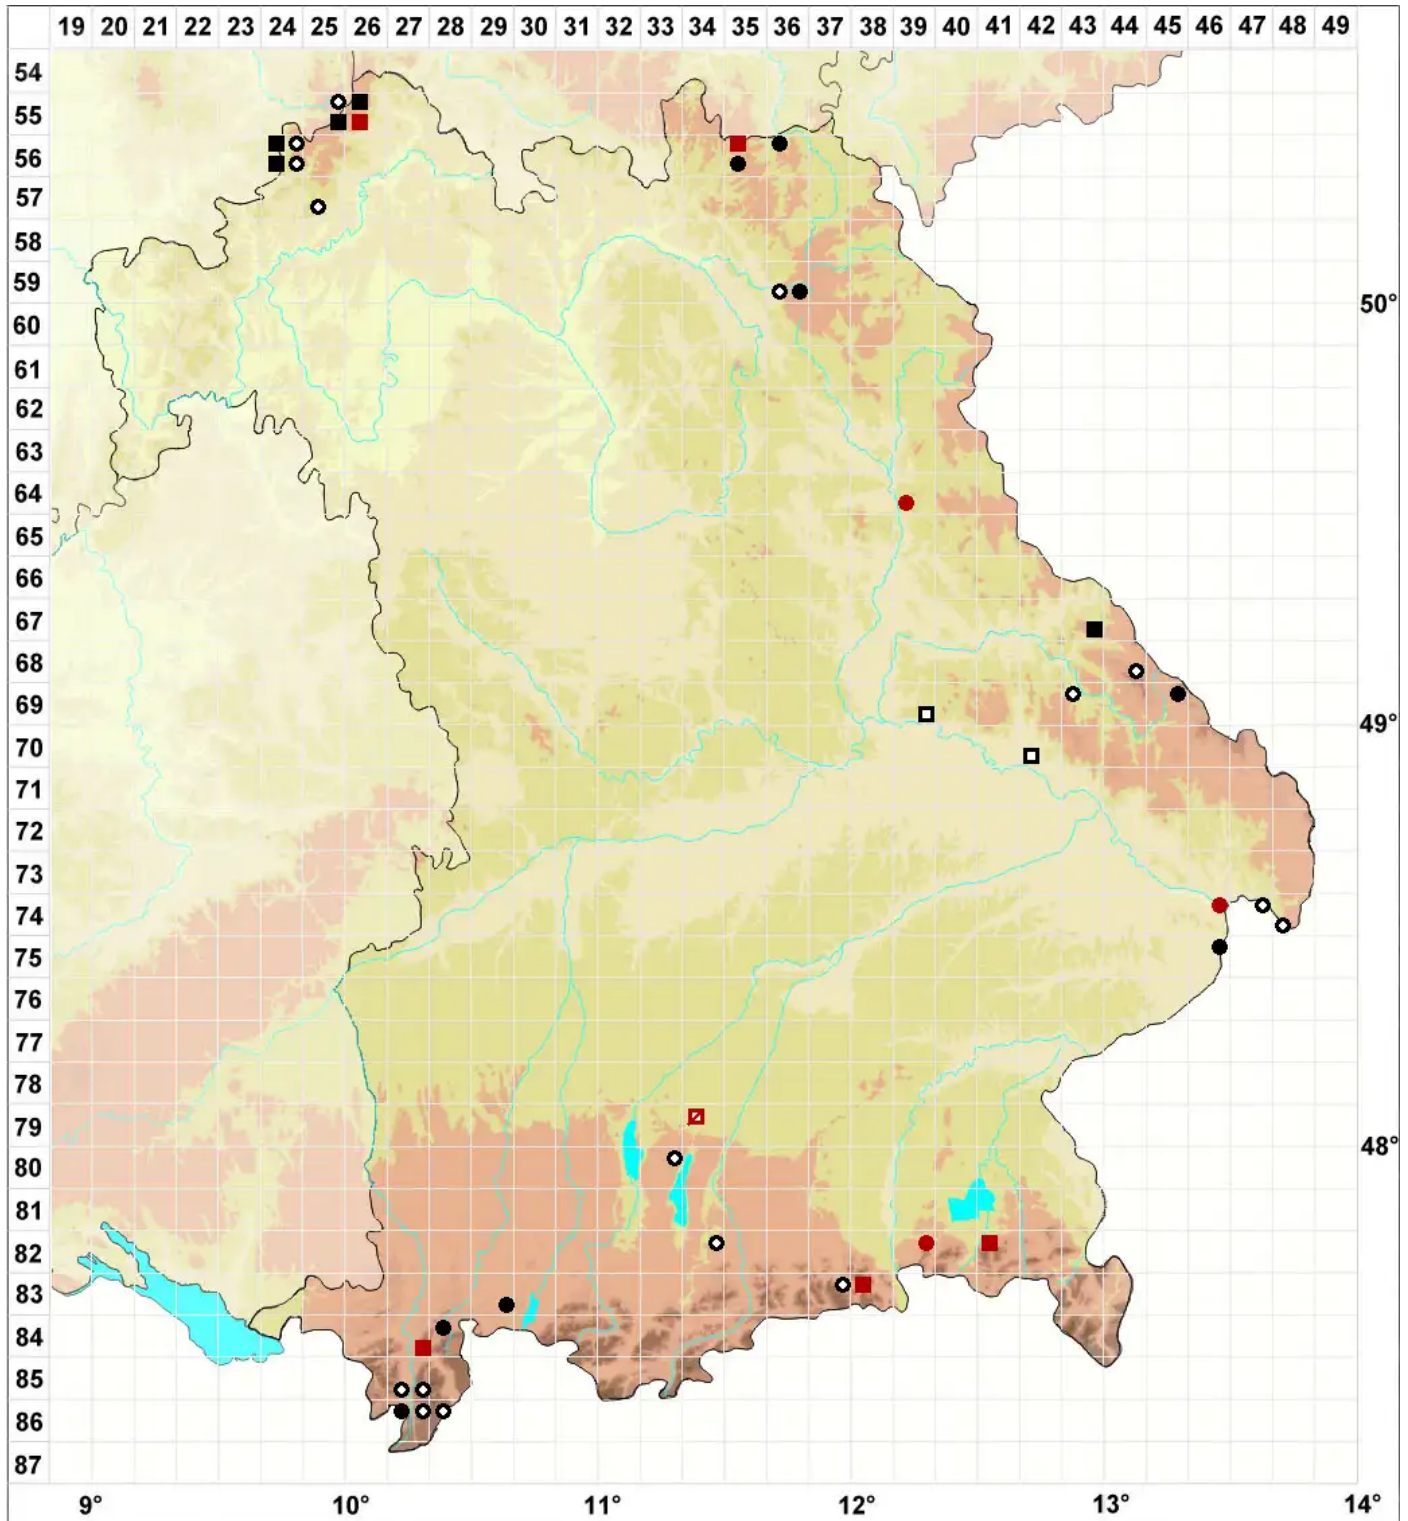

Imbribryum alpinum (Huds. ex With.) N.Pedersen

Alpen-Glanzbirnmooos

Legende:

Symbole:

Ausgefülltes Symbol:
Zeitraum von 1980 bis heute (Aktuelle Angabe)

Leeres Symbol:
Zeitraum vor 1980 (Altangabe)

Quadrat: Herbarbeleg