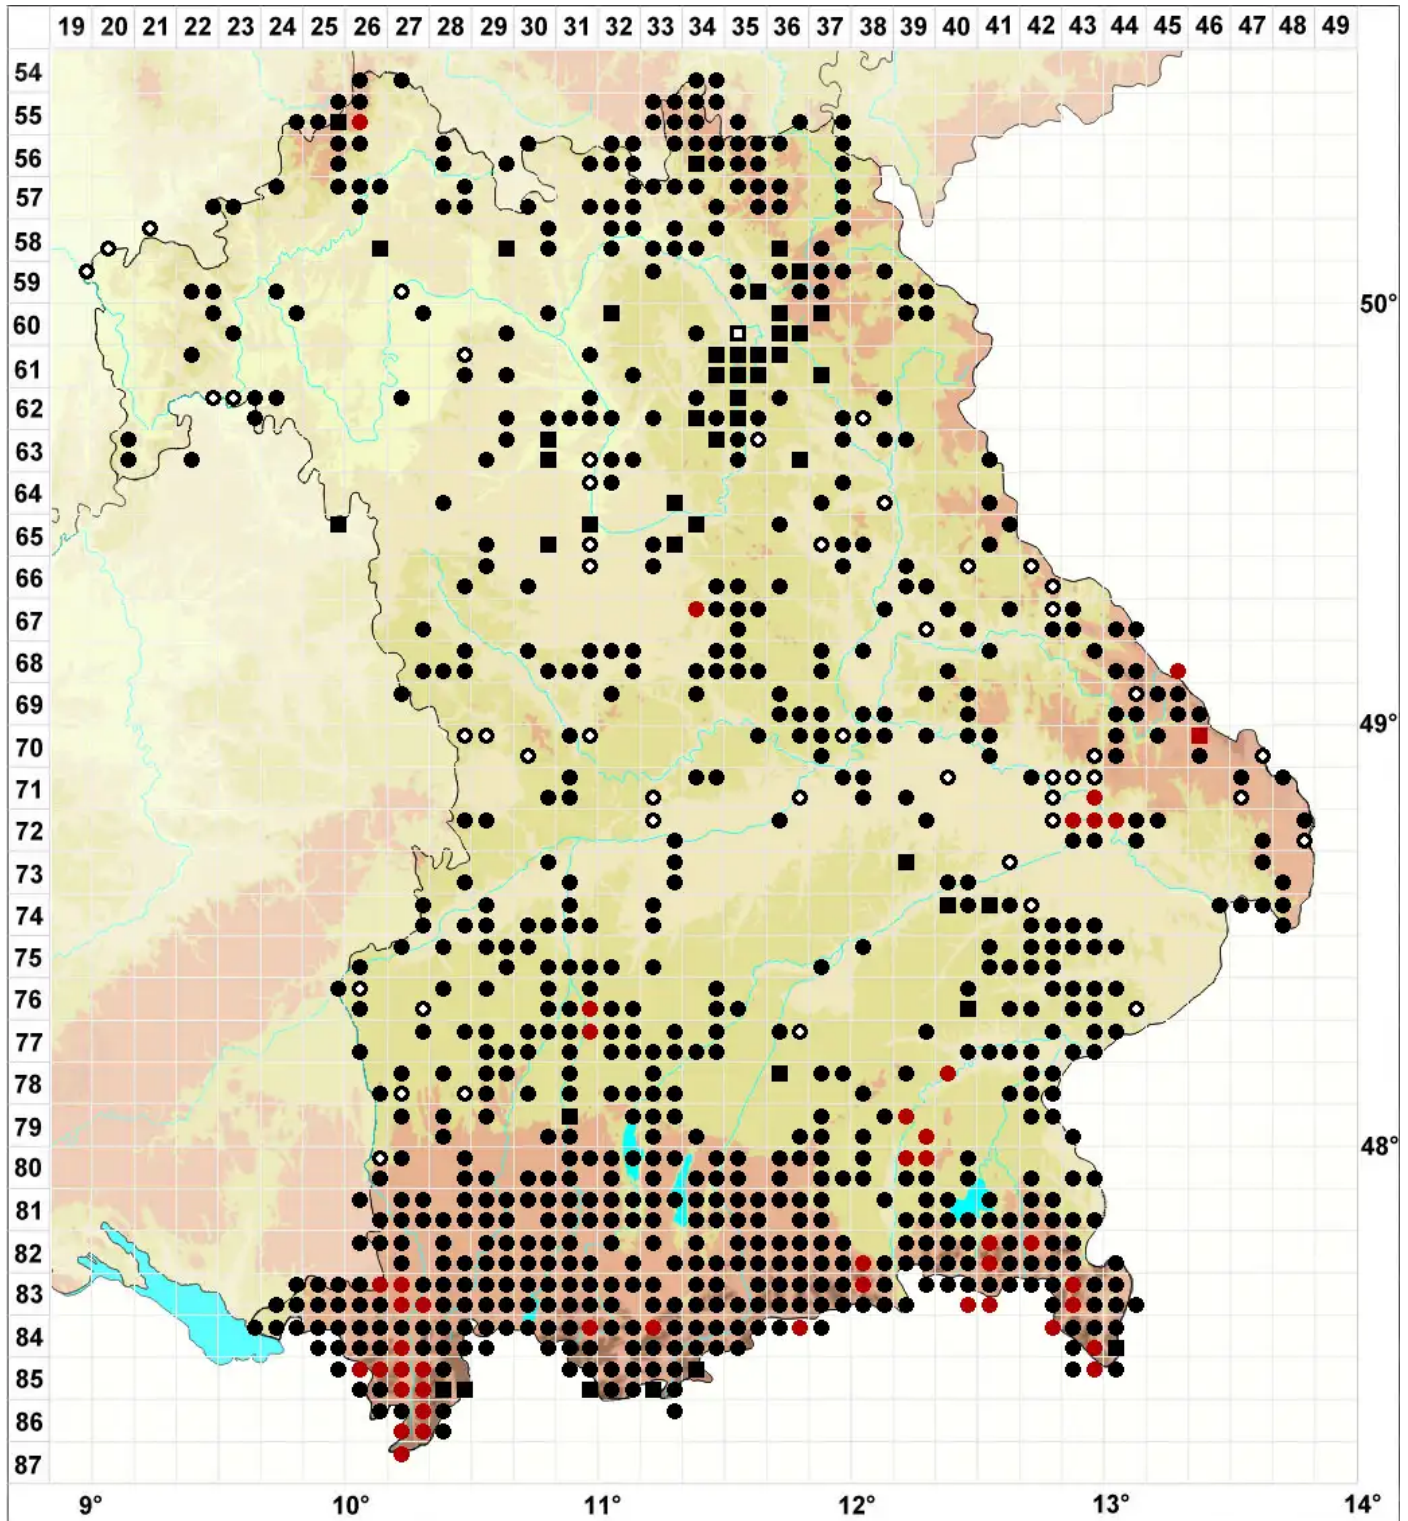

# *Ptychostomum pseudotriquetrum* (Hedw.) J.R.Spence & H.P.R.

Echtes Bach-Vielzahnbirnmoos

Legende:

**Symbole:**

Ausgefülltes Symbol:  
Zeitraum von 1980 bis heute (Aktuelle Angabe)

Leeres Symbol:  
Zeitraum vor 1980 (Altangabe)

Quadrat: Herbarbeleg