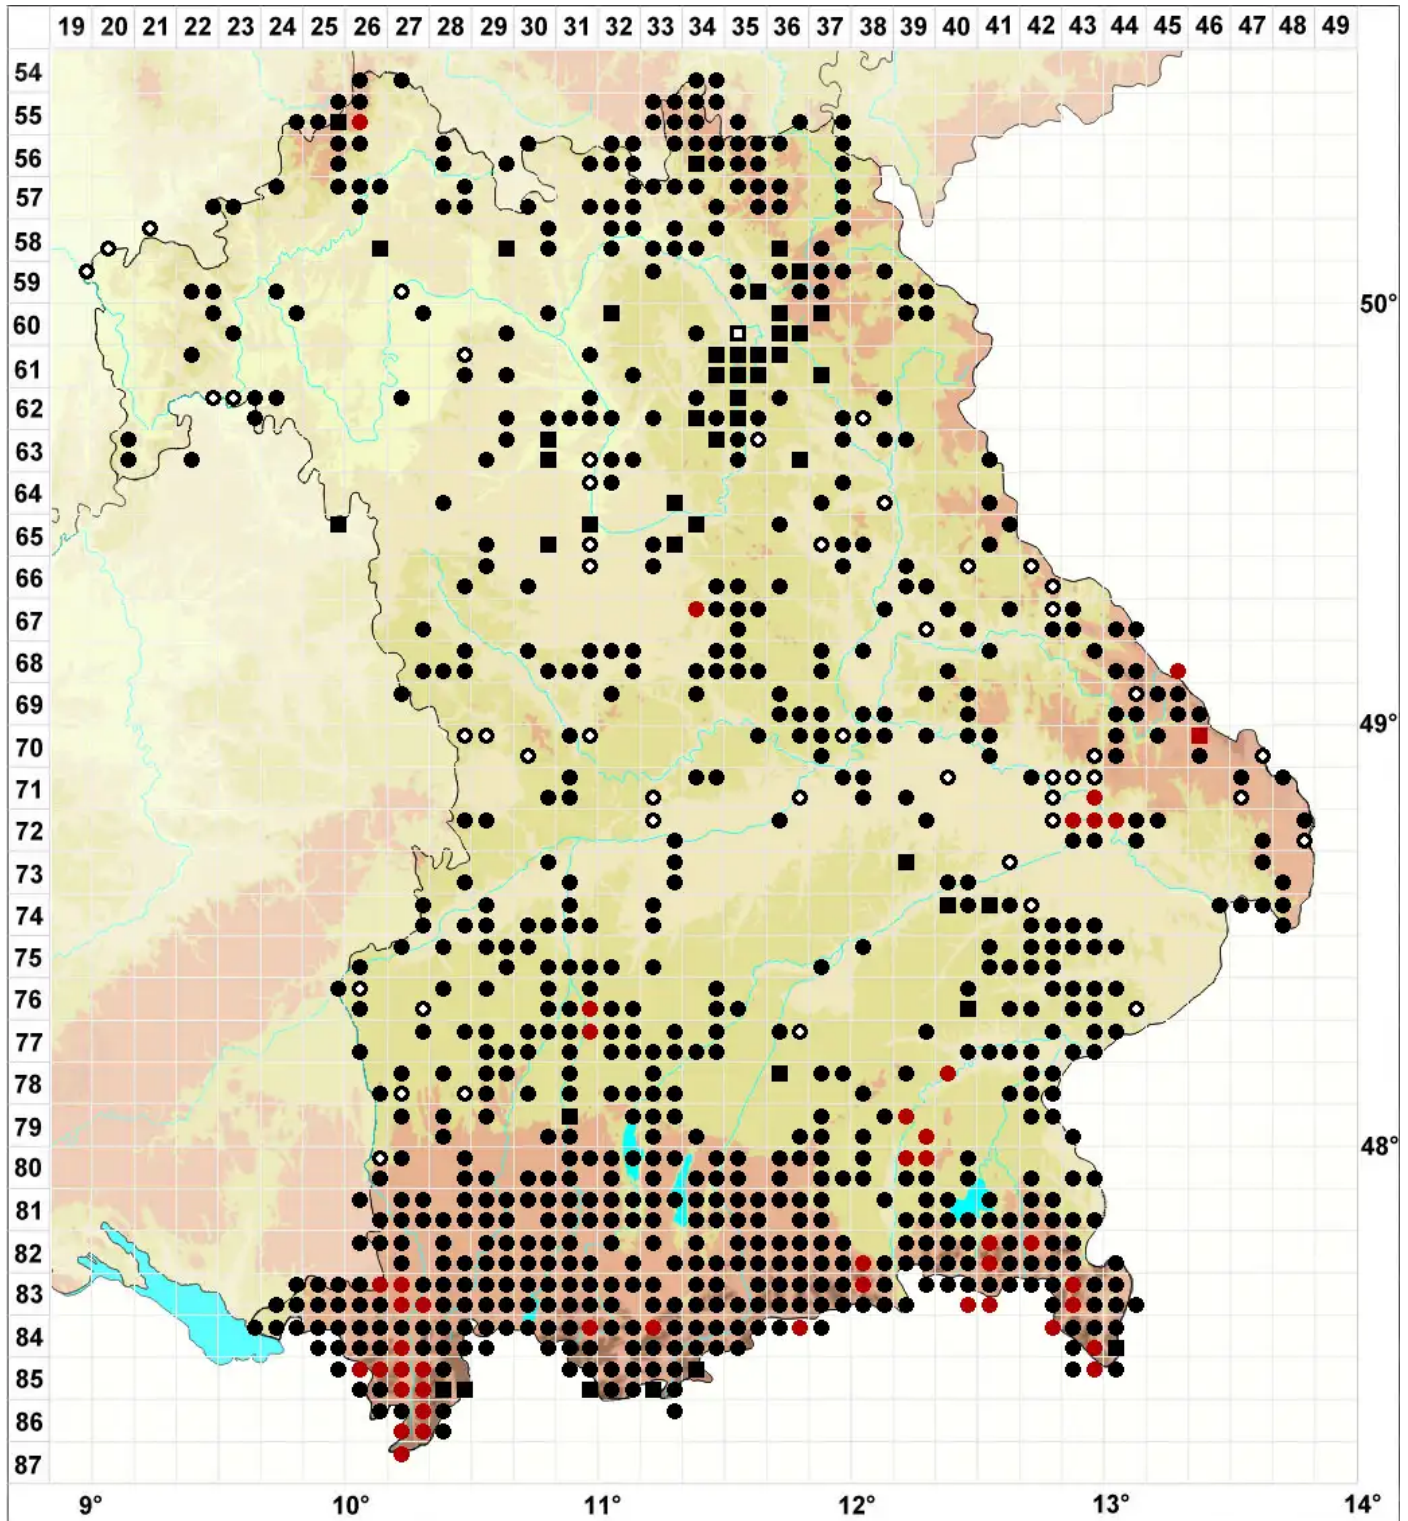

# *Ptychostomum pseudotriquetrum* (Hedw.) J.R.Spence & H.P.R.

Echtes Bach-Vielzahnbirnmoos

Legende:

- Symbole:**
- Ausgefülltes Symbol:  
Zeitraum von 1980 bis heute (Aktuelle Angabe)
  - Leeres Symbol:  
Zeitraum vor 1980 (Altangabe)
  - Quadrat: Herbarbeleg