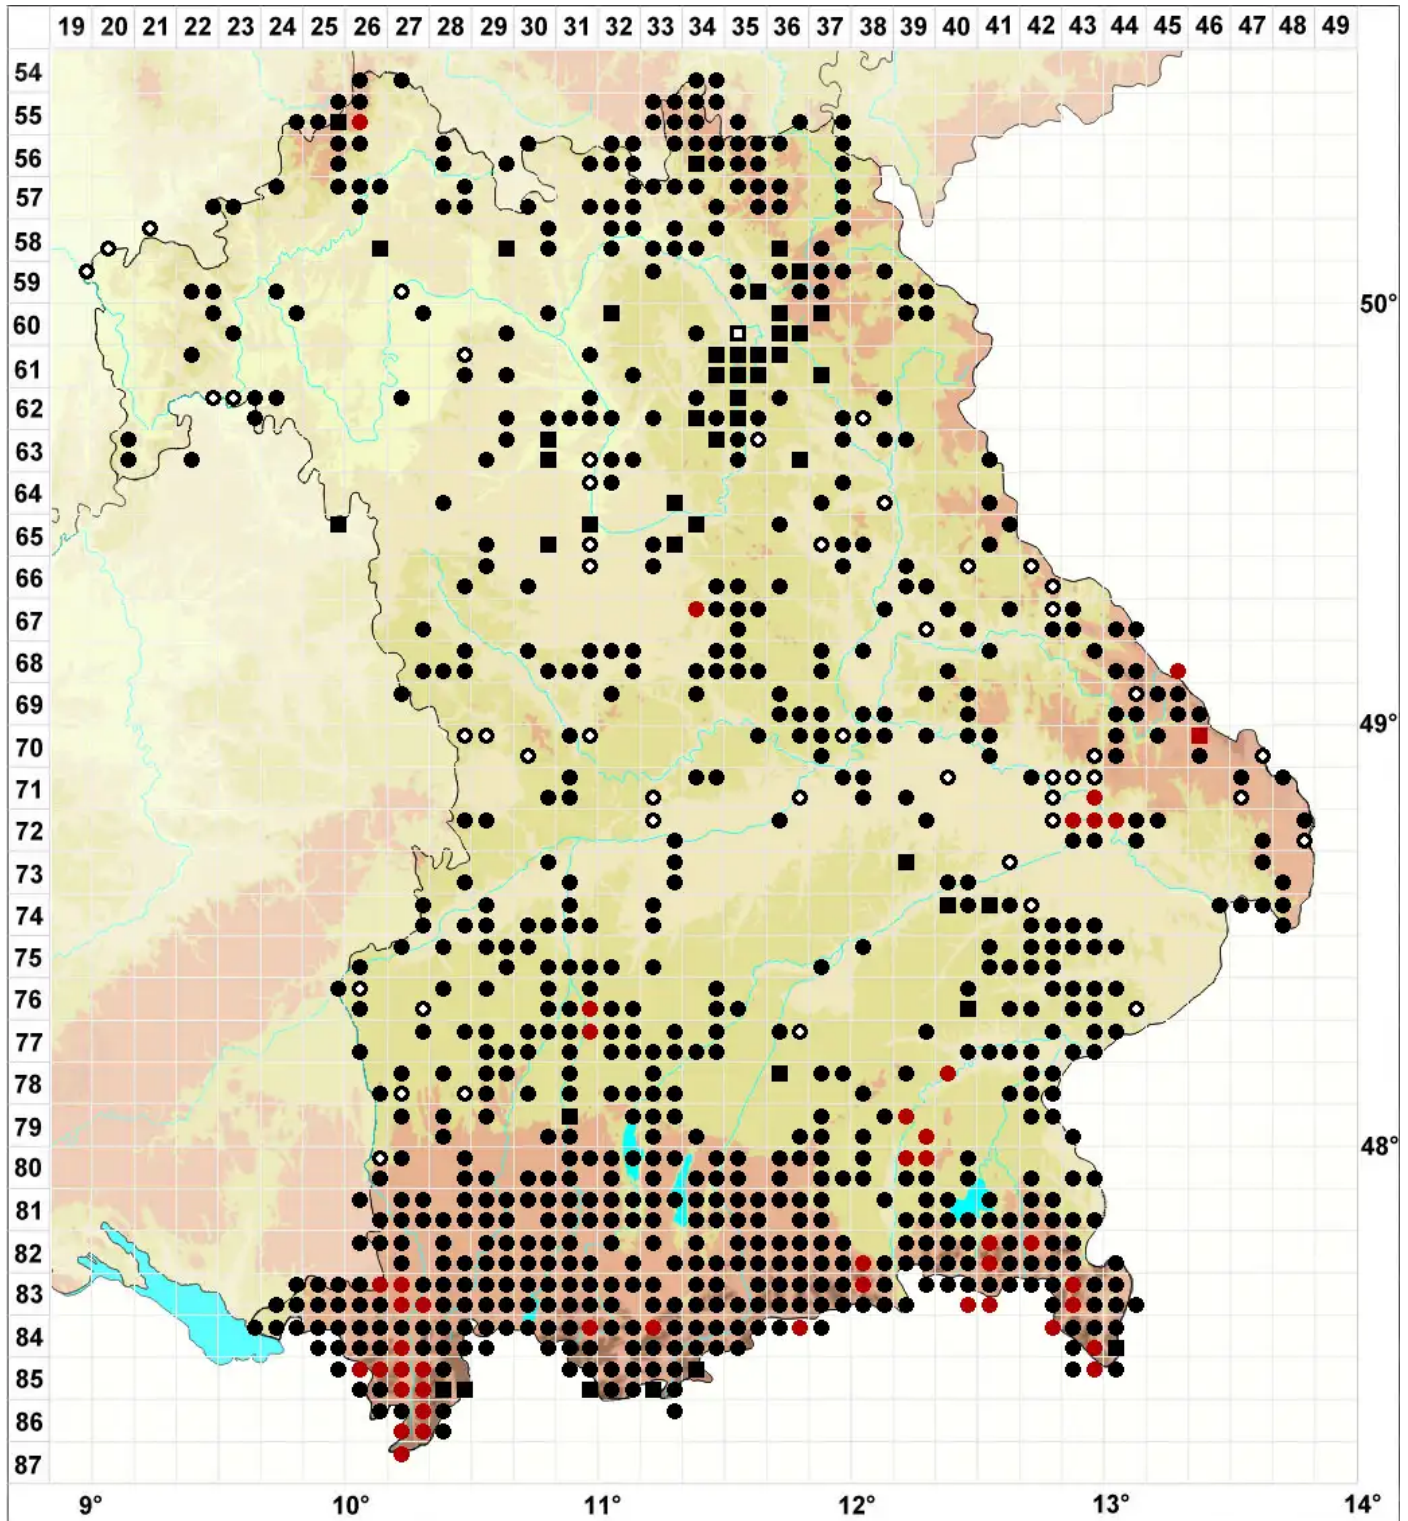

Ptychostomum pseudotriquetrum (Hedw.) J.R.Spence & H.P.R.

Echtes Bach-Vielzahnbirnmoos

Legende:

Symbole:

Ausgefülltes Symbol:
Zeitraum von 1980 bis heute (Aktuelle Angabe)

Leeres Symbol:
Zeitraum vor 1980 (Altangabe)

Quadrat: Herbarbeleg