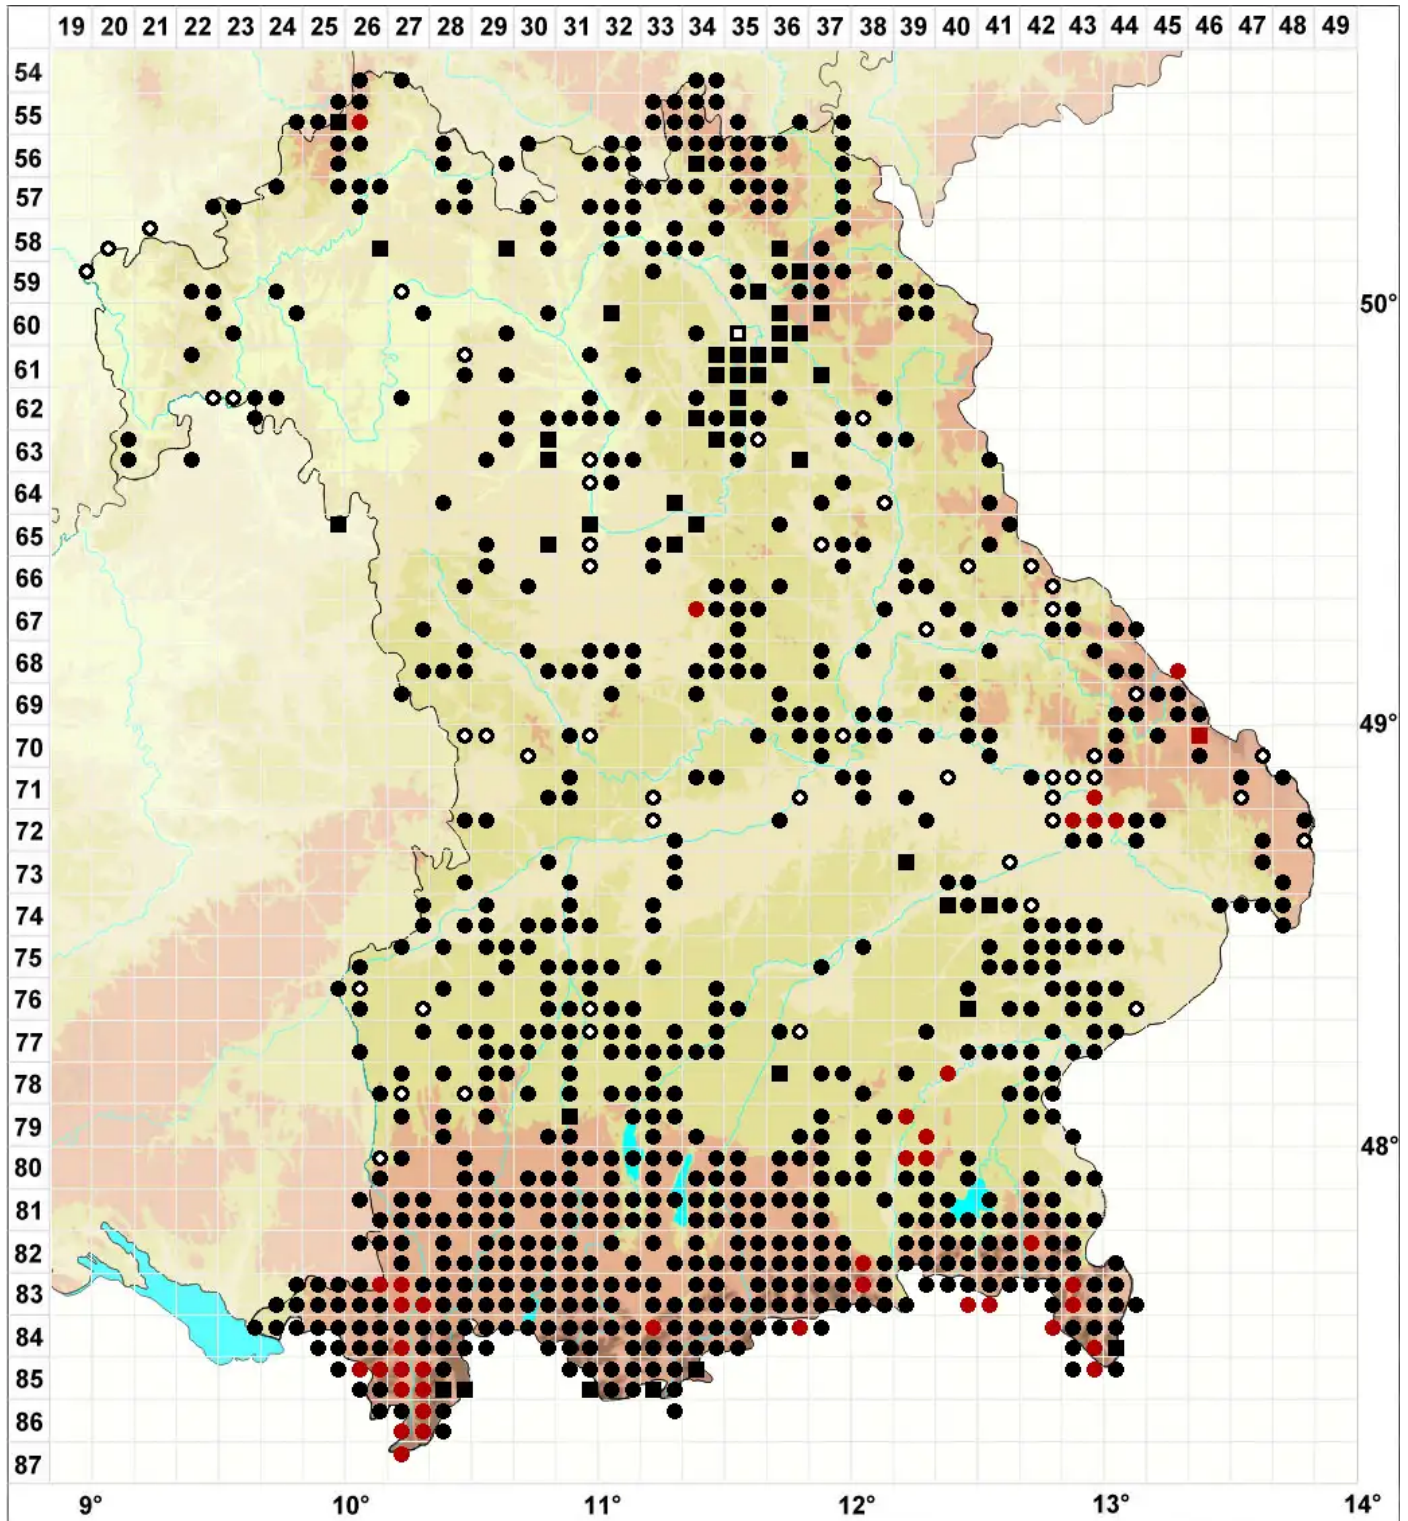

# *Ptychostomum pseudotriquetrum* (Hedw.) J.R.Spence & H.P.R.

Echtes Bach-Vielzahnbirnmoos

Legende:

**Symbole:**

Ausgefülltes Symbol:  
Zeitraum von 1980 bis heute (Aktuelle Angabe)

Leeres Symbol:  
Zeitraum vor 1980 (Altangabe)

Quadrat: Herbarbeleg