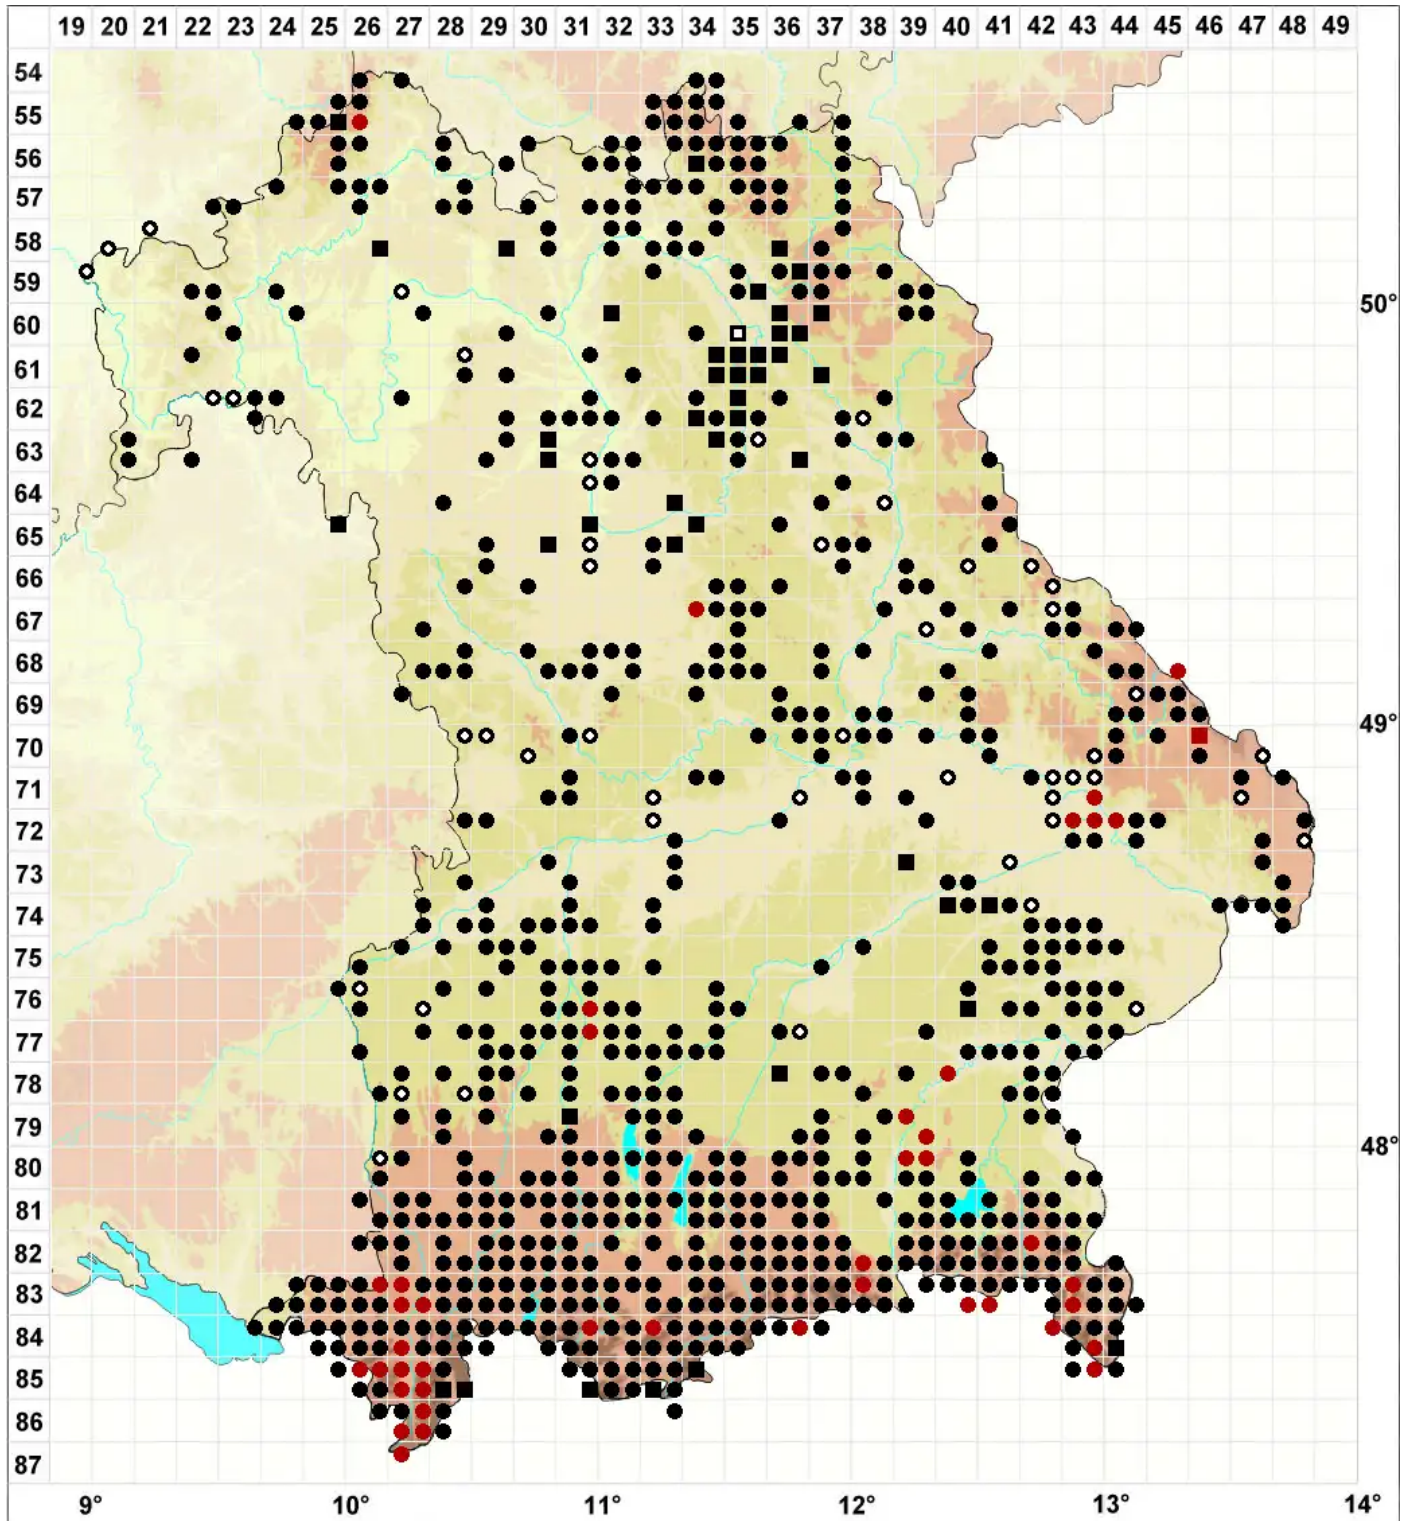

# *Ptychostomum pseudotriquetrum* (Hedw.) J.R.Spence & H.P.R.

Echtes Bach-Vielzahnbirnmoos

Legende:

- Symbole:**
- Ausgefülltes Symbol:  
Zeitraum von 1980 bis heute (Aktuelle Angabe)
  - Leeres Symbol:  
Zeitraum vor 1980 (Altangabe)
  - Quadrat: Herbarbeleg