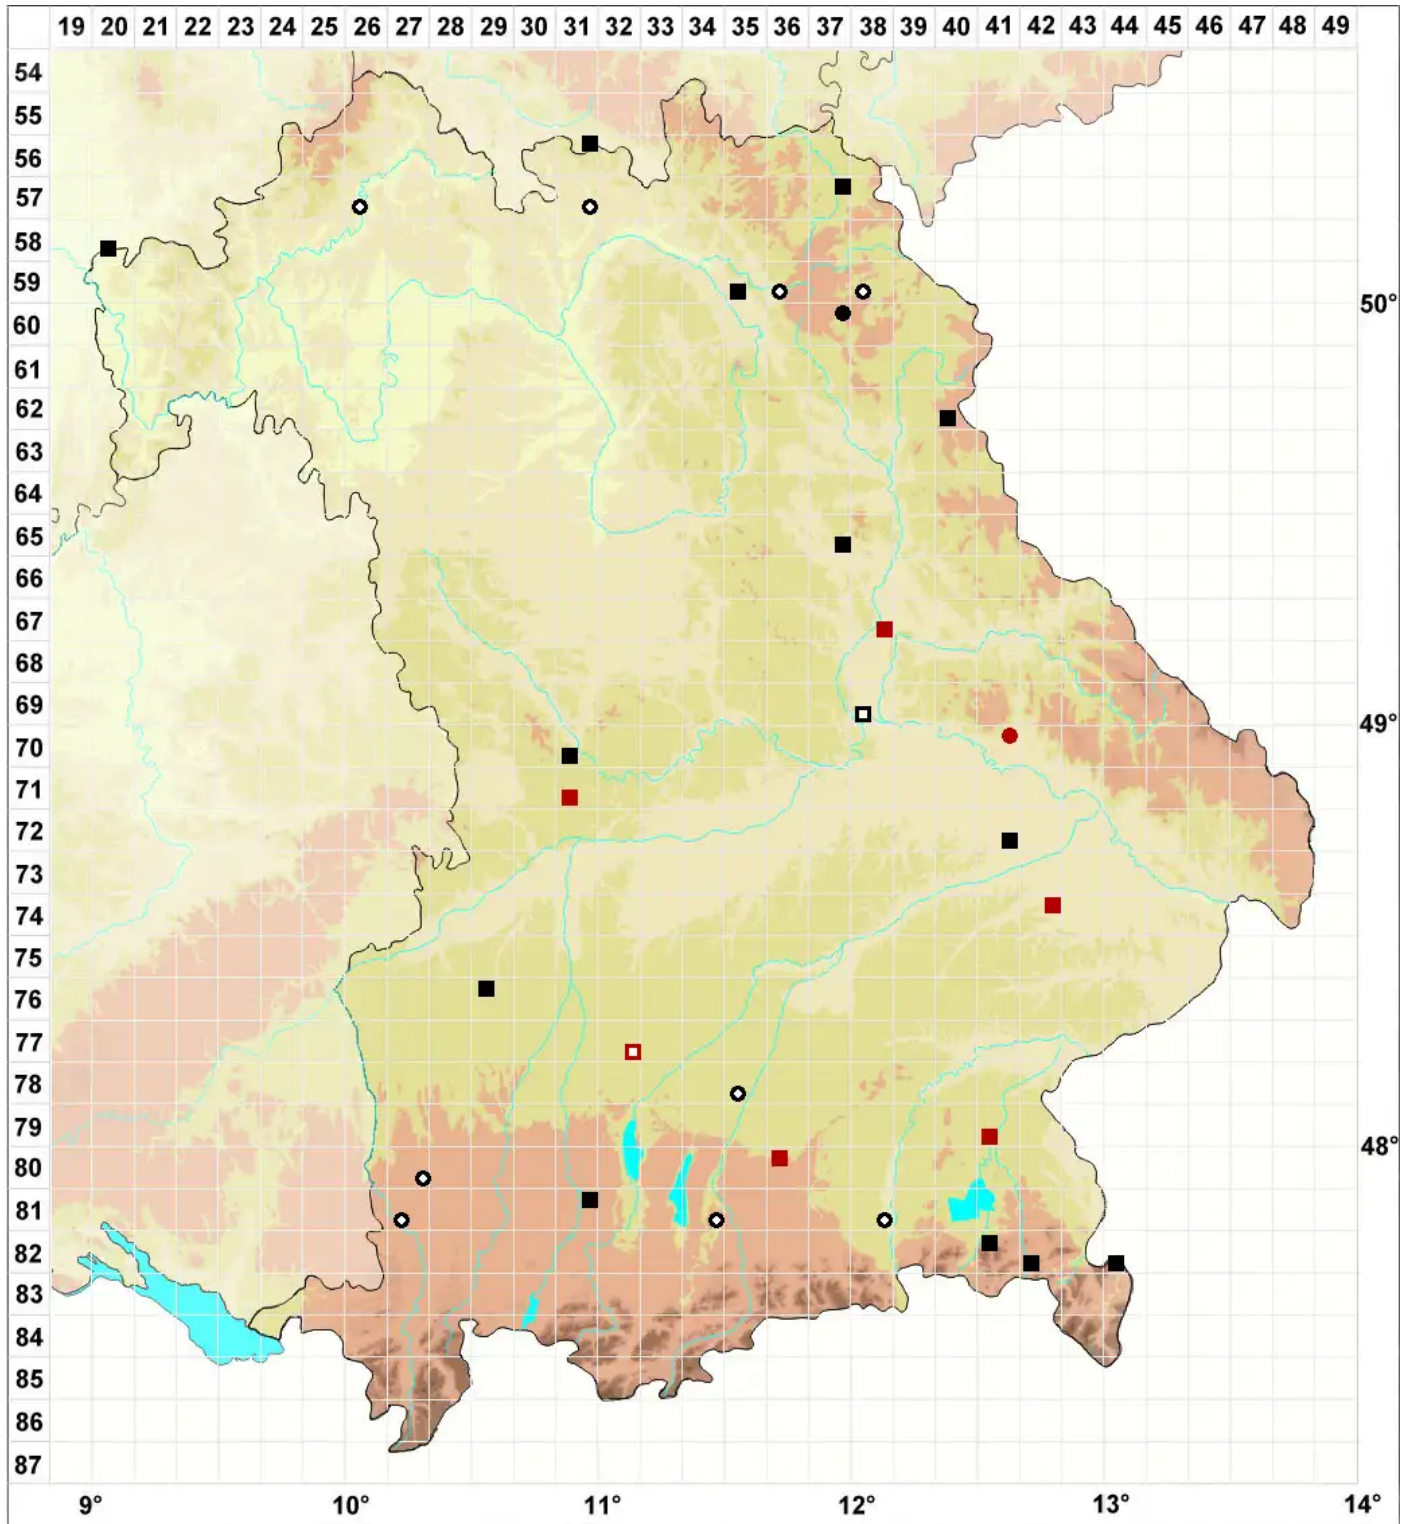

Bryum intermedium (Brid.) Blandow

Mittleres Birnmoos

Legende:

- Symbole:**
Ausgefülltes Symbol:
Zeitraum von 1980 bis heute (Aktuelle Angabe)
Leeres Symbol:
Zeitraum vor 1980 (Altangabe)
Quadrat: Herbarbeleg