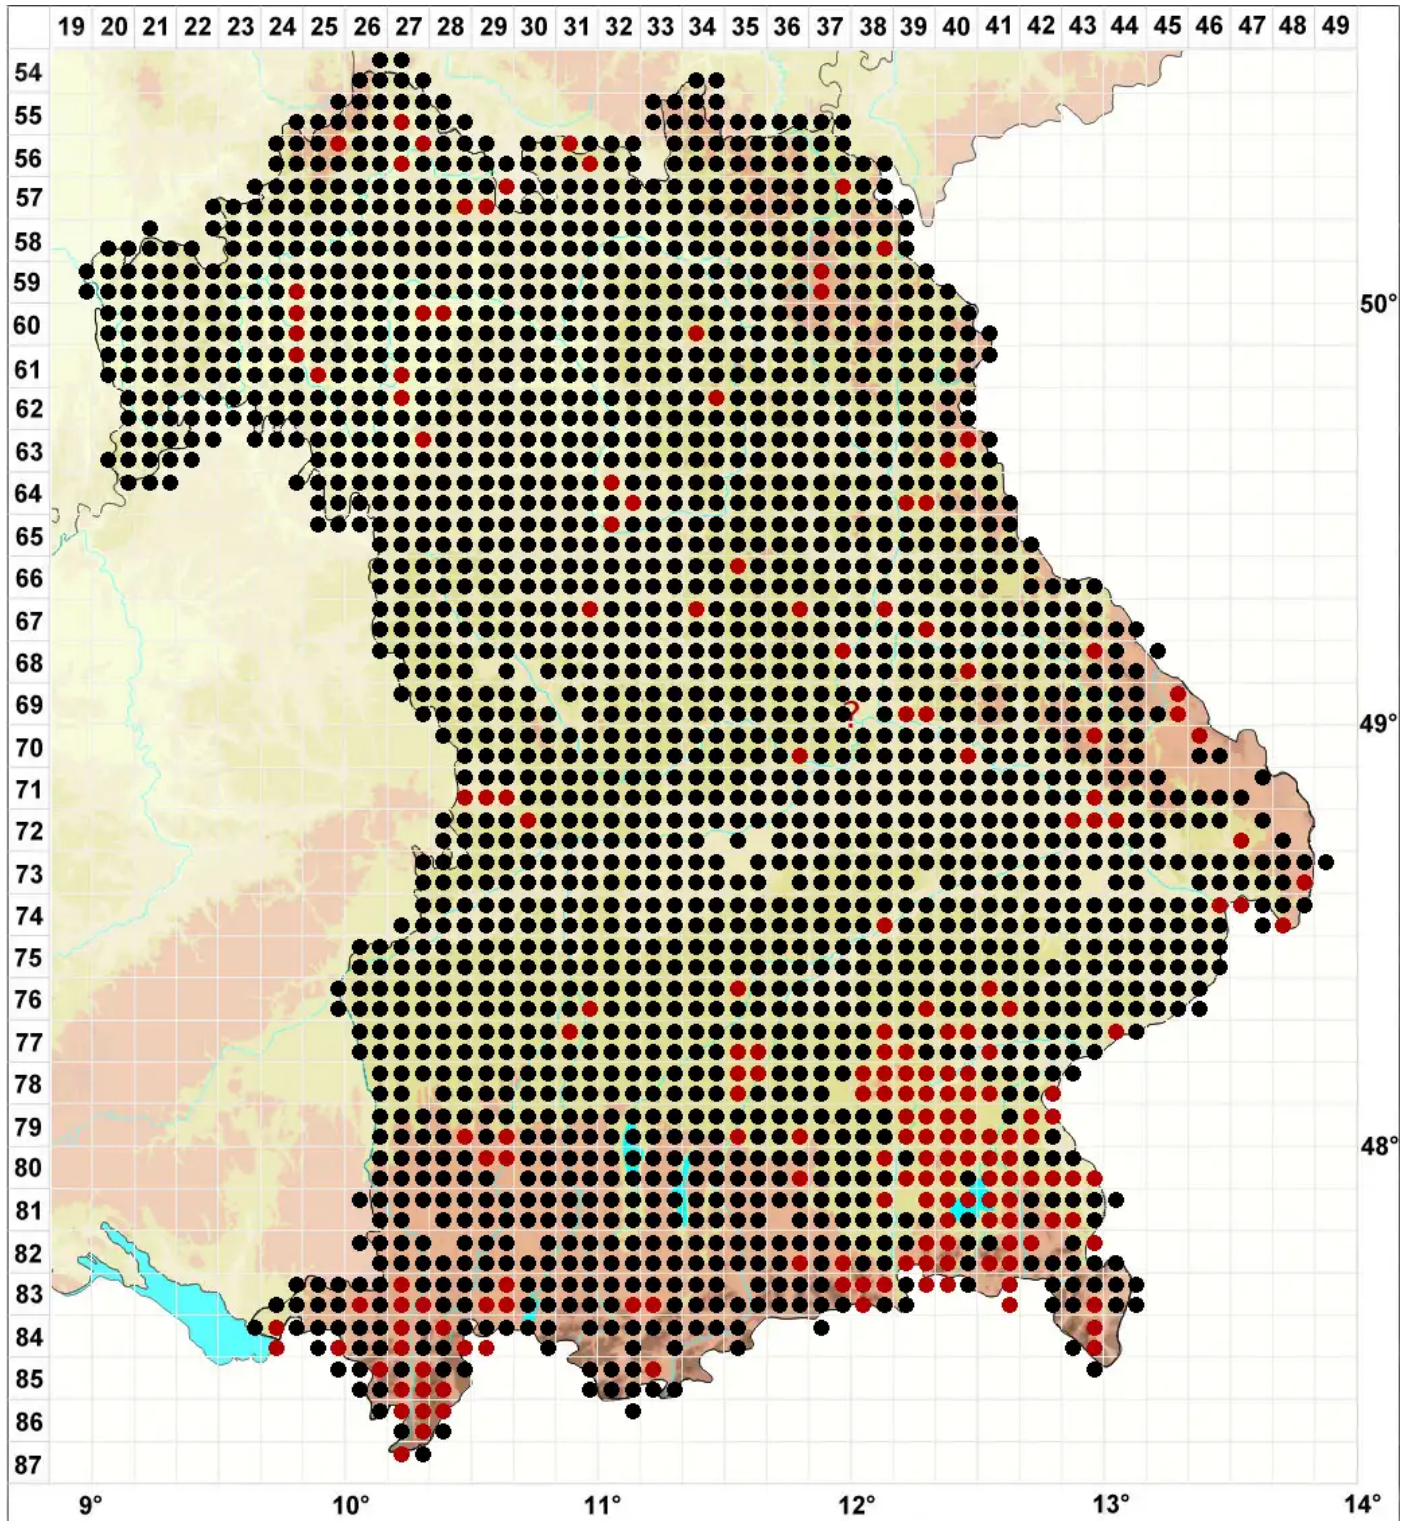

Bryum argenteum Hedw.

Silber-Birnmooß

Legende:

- Symbole:**
- Ausgefülltes Symbol:
Zeitraum von 1980 bis heute (Aktuelle Angabe)
 - Leeres Symbol:
Zeitraum vor 1980 (Altangabe)
 - Quadrat: Herbarbeleg