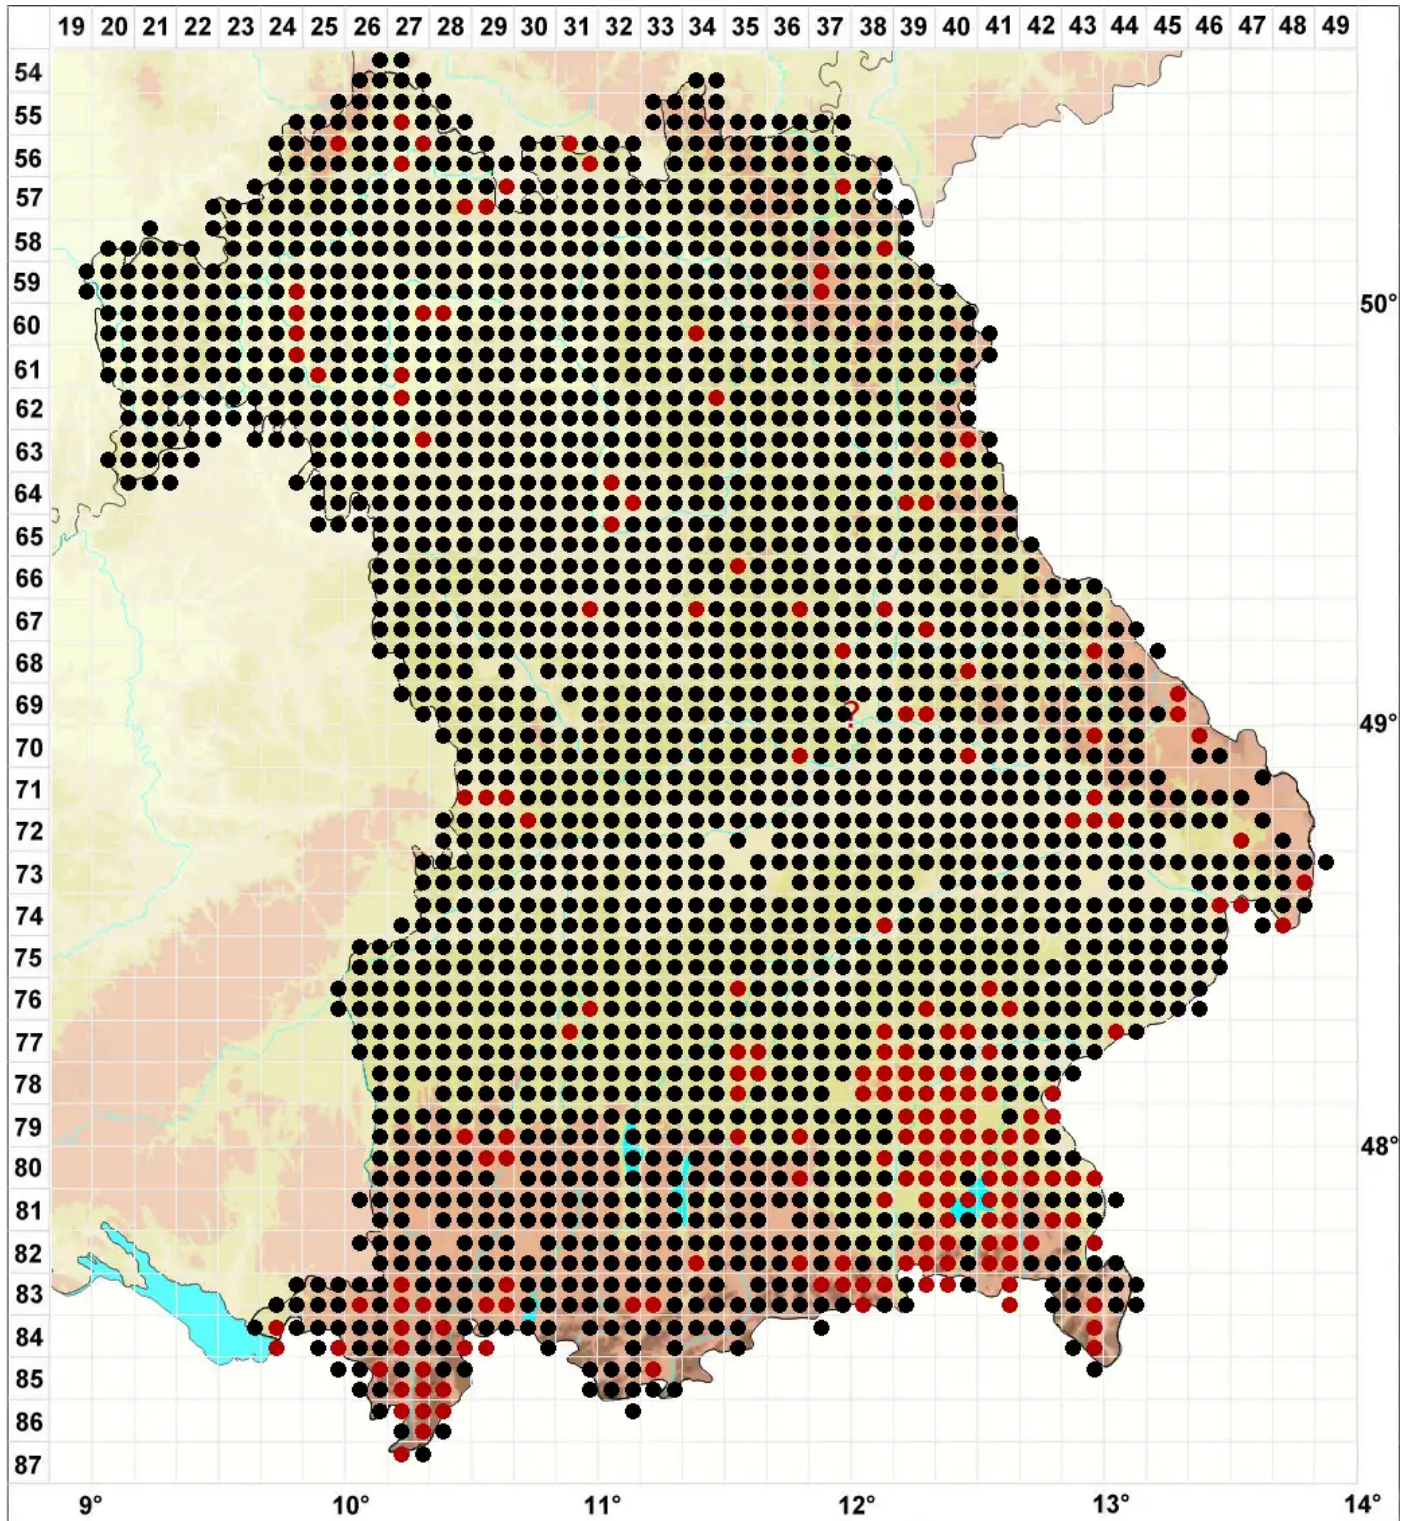

# Bryum argenteum Hedw.

## Silber-Birnmooß

Legende:

**Symbole:**

Ausgefülltes Symbol:  
Zeitraum von 1980 bis heute (Aktuelle Angabe)

Leeres Symbol:  
Zeitraum vor 1980 (Altangabe)

Quadrat: Herbarbeleg