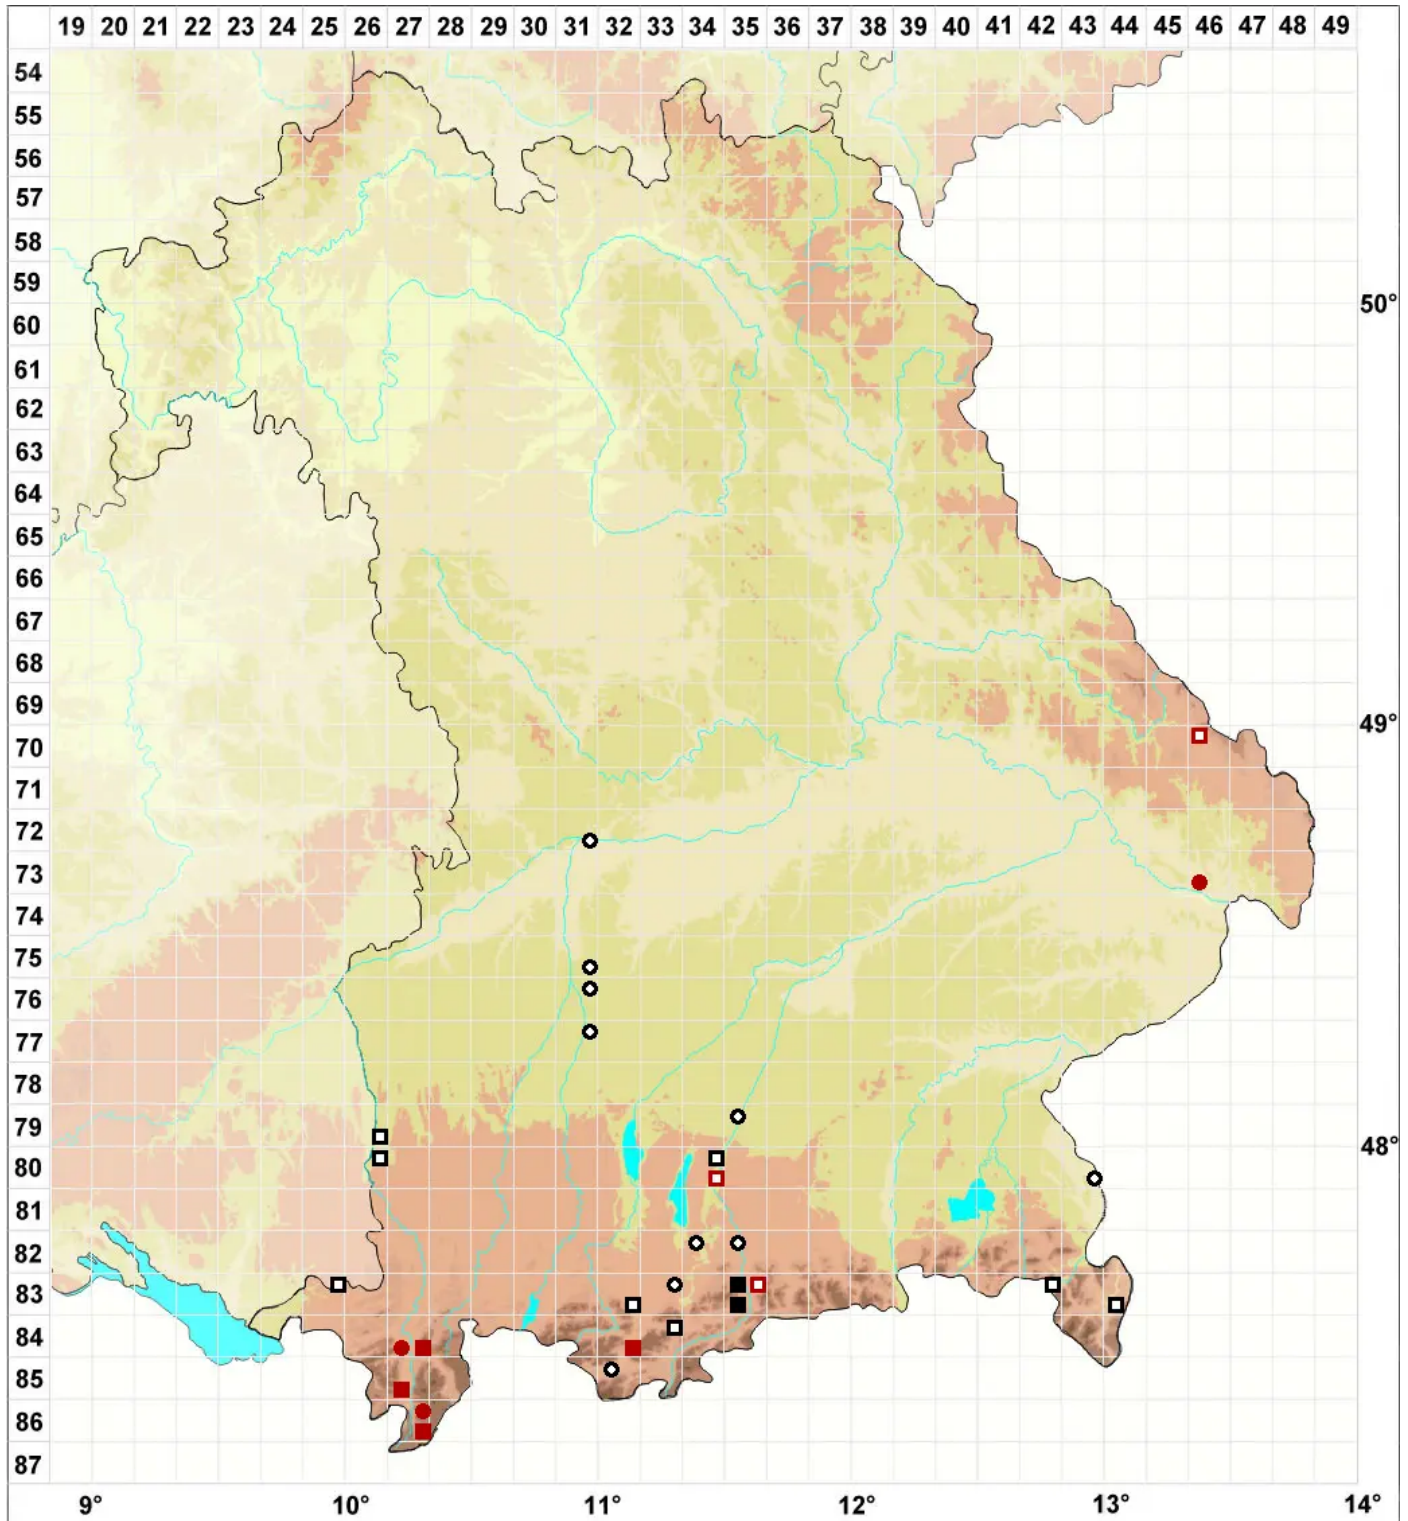

Bryum versicolor A.Braun ex Bruch & Schimp.

Buntes Birnmoos

Legende:

Symbole:

Ausgefülltes Symbol:
Zeitraum von 1980 bis heute (Aktuelle Angabe)

Leeres Symbol:
Zeitraum vor 1980 (Altangabe)

Quadrat: Herbarbeleg