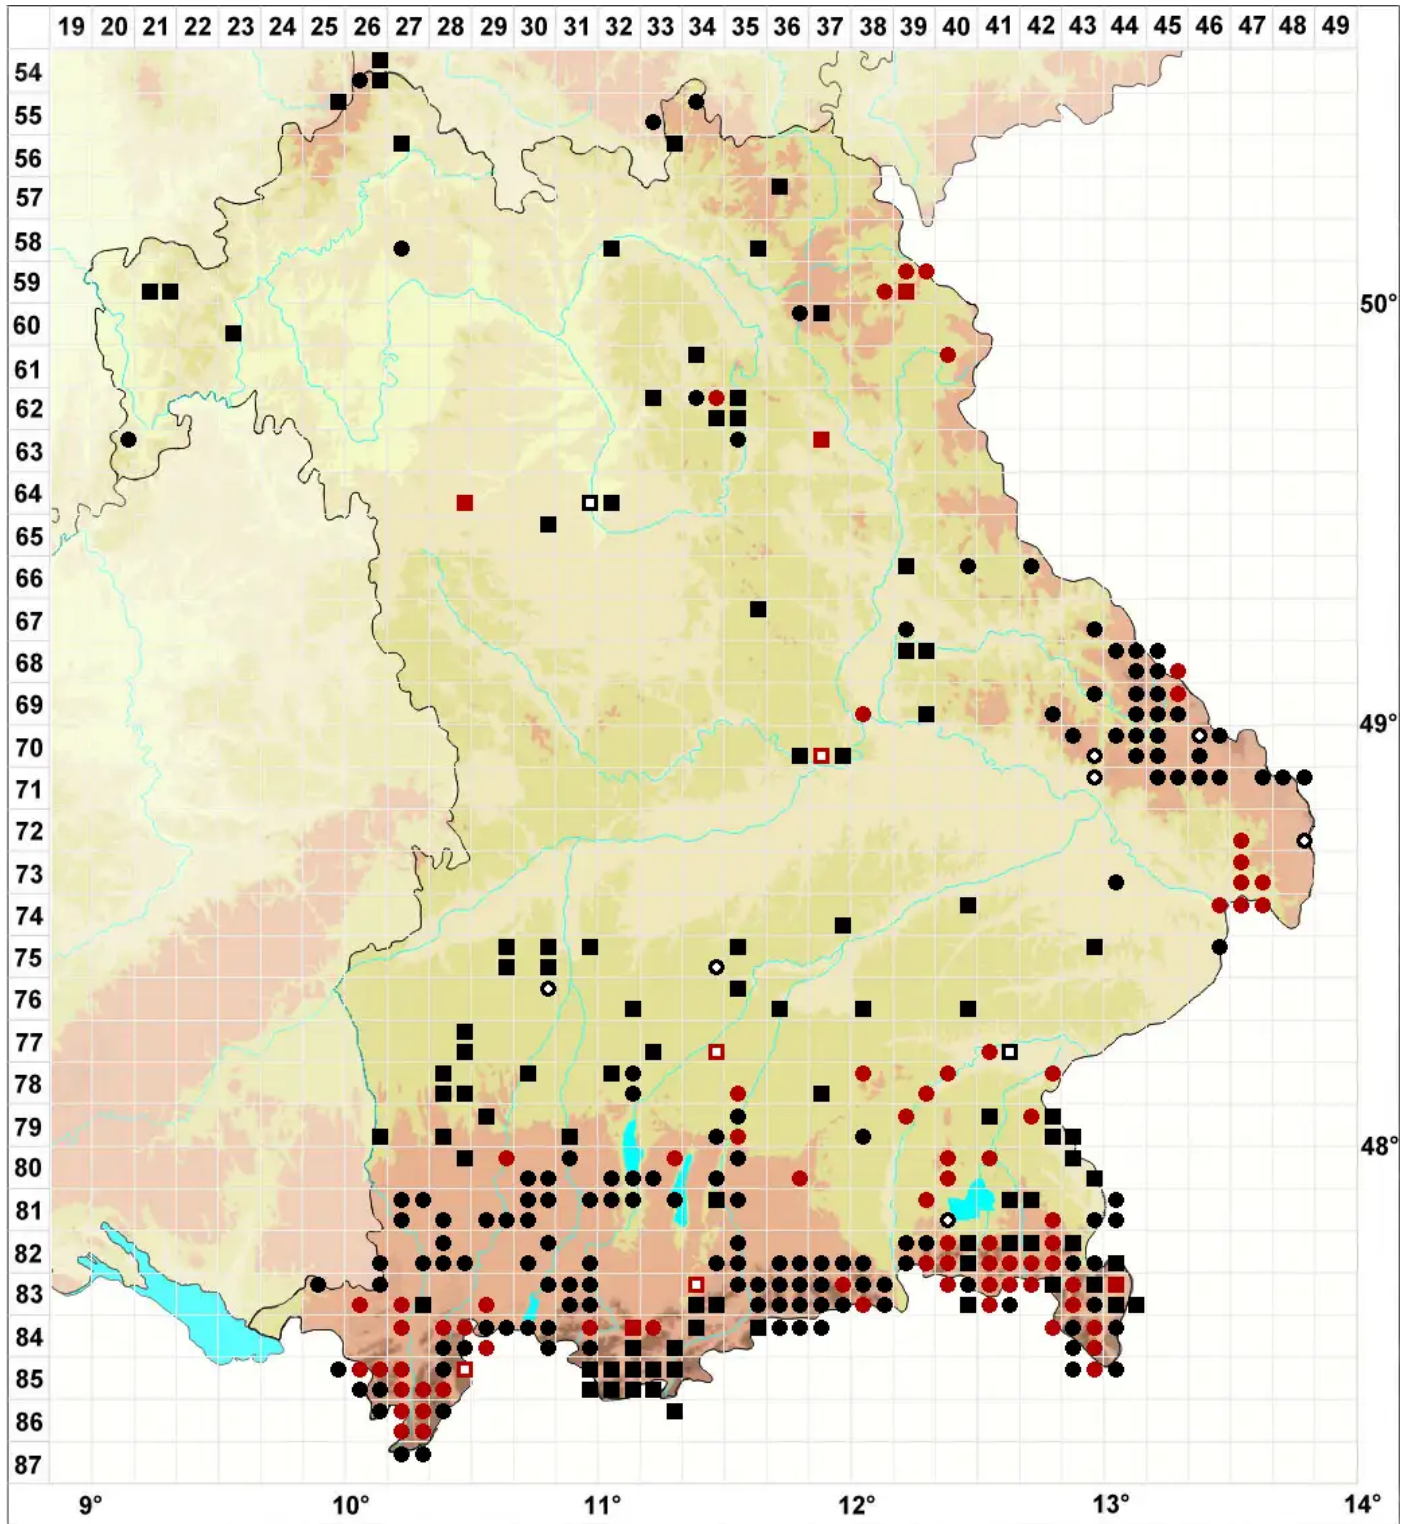

# Ptychostomum pallens (Sw.) J.R.Spence

Blasses Vielzahnbirnmoos

Legende:

- Symbole:**  
Ausgefülltes Symbol:  
Zeitraum von 1980 bis heute (Aktuelle Angabe)  
Leeres Symbol:  
Zeitraum vor 1980 (Altangabe)  
Quadrat: Herbarbeleg