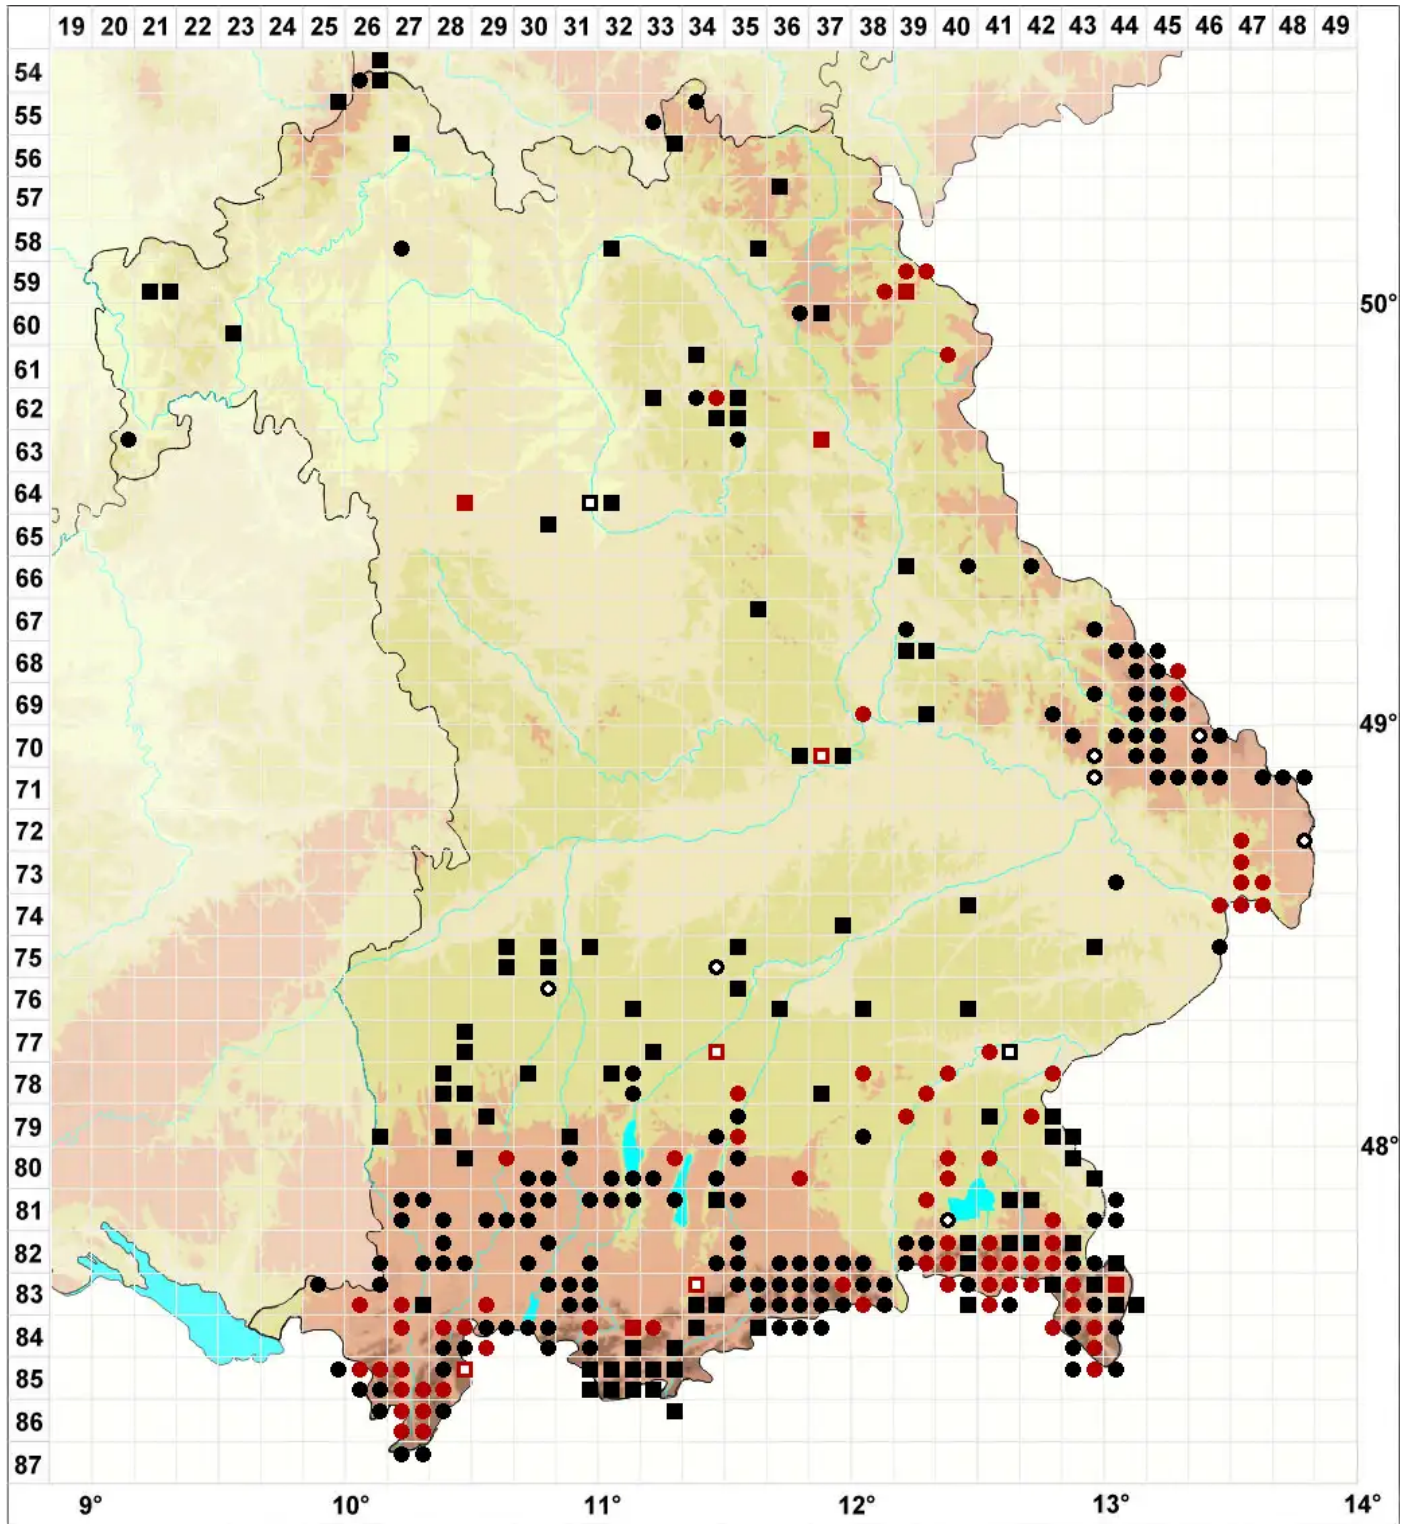

# Ptychostomum pallens (Sw.) J.R.Spence

Blasses Vielzahnbirnmoos

Legende:

- Symbole:**
- Ausgefülltes Symbol:  
Zeitraum von 1980 bis heute (Aktuelle Angabe)
  - Leeres Symbol:  
Zeitraum vor 1980 (Altangabe)
  - Quadrat: Herbarbeleg