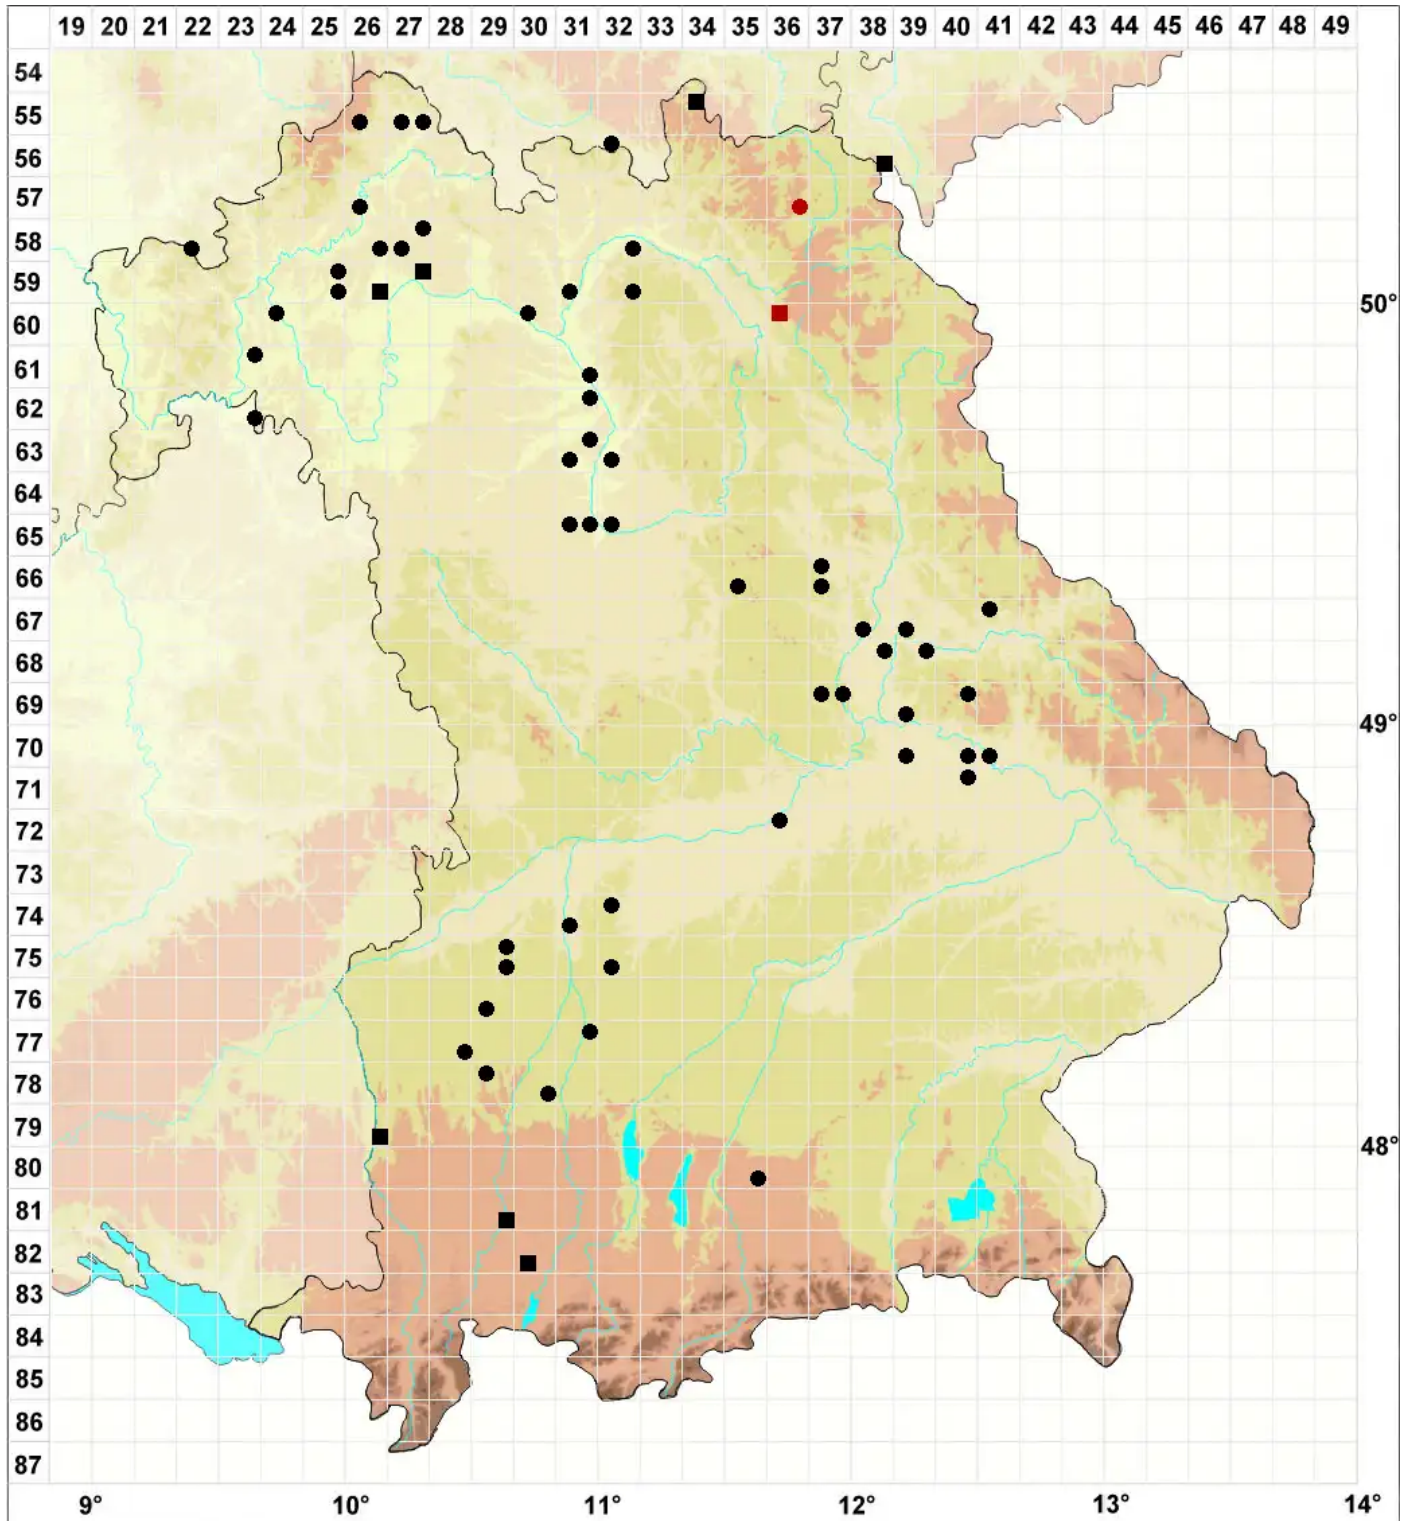

Bryum violaceum Crundw. & Nyholm

Violettfilziges Birnmoos

Legende:

- Symbole:**
- Ausgefülltes Symbol:
Zeitraum von 1980 bis heute (Aktuelle Angabe)
 - Leeres Symbol:
Zeitraum vor 1980 (Altangabe)
 - Quadrat: Herbarbeleg