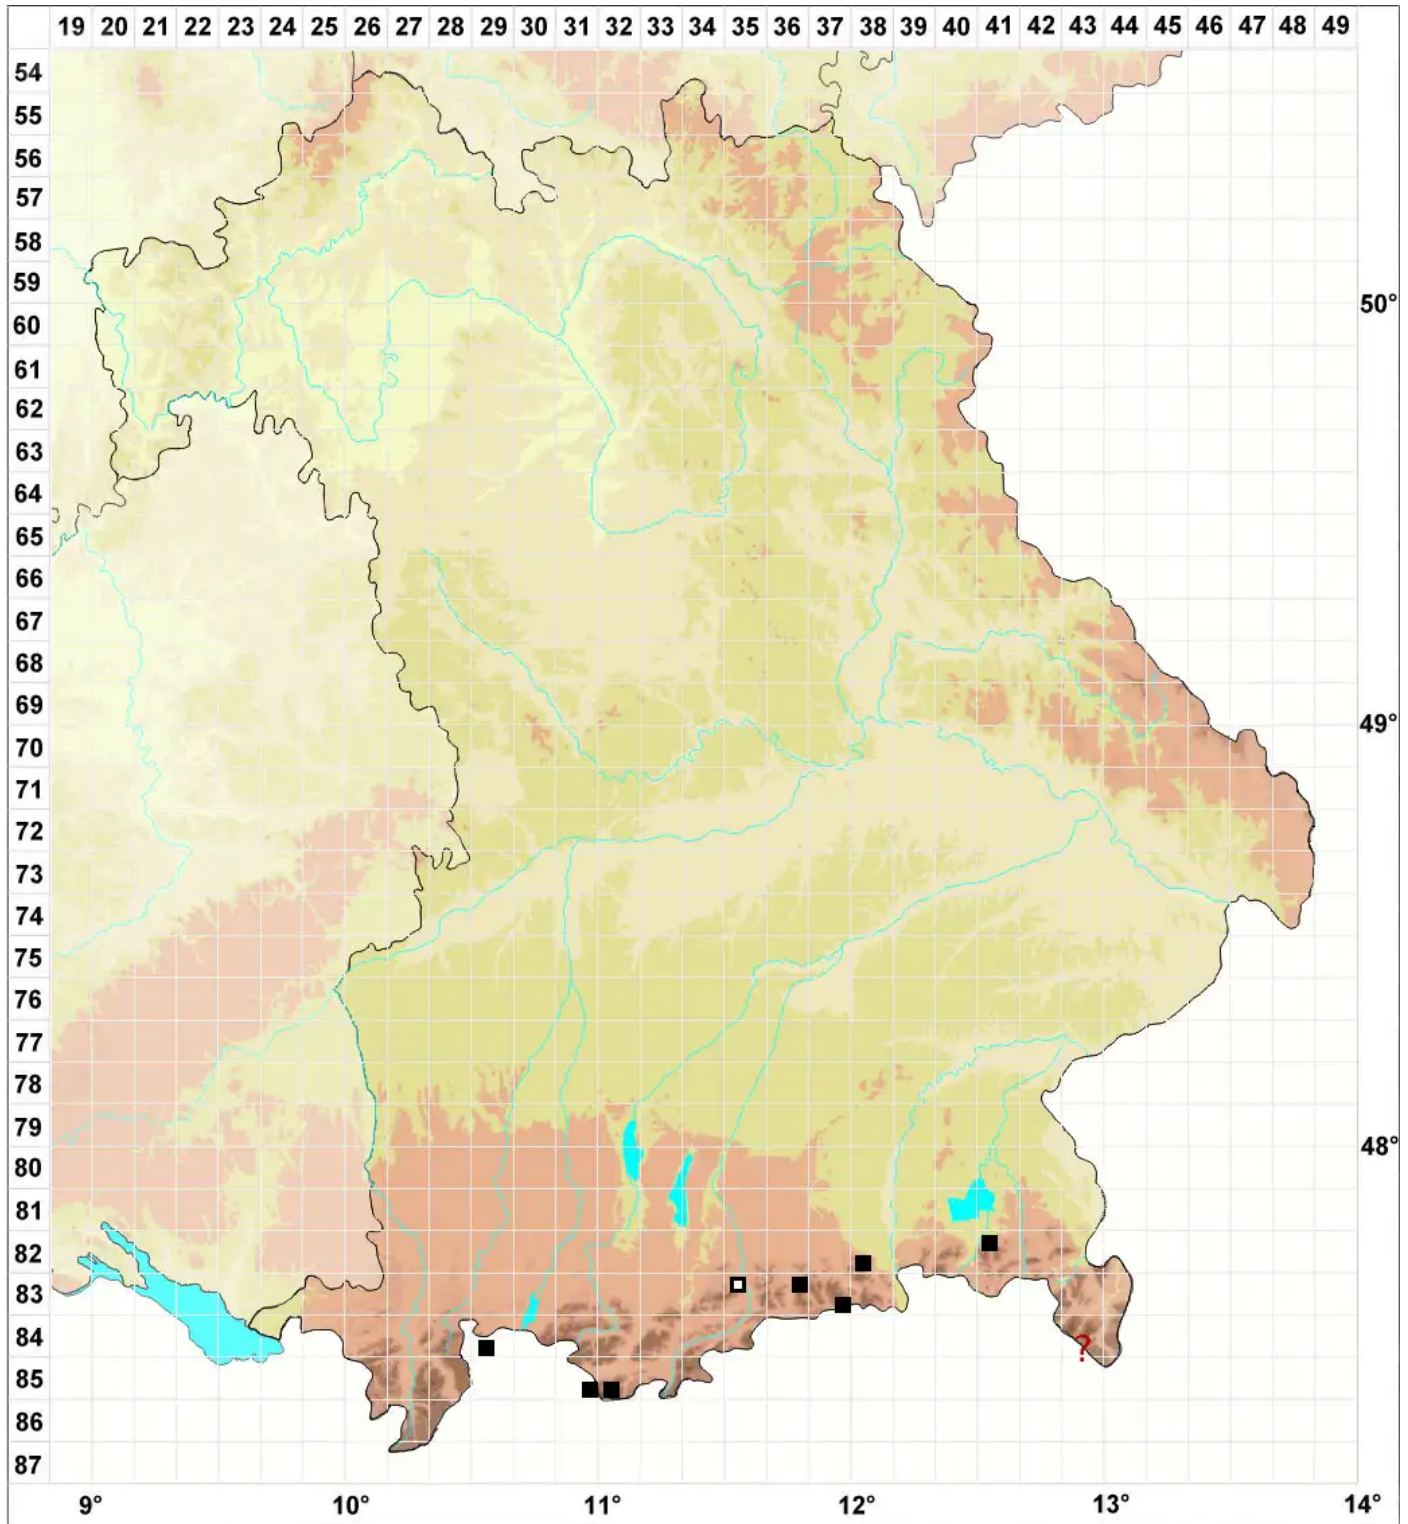

# *Ptychostomum arcticum* (R.Br.) J.R.Spence ex Holyoak & N.Po

## Arktisches Vielzahnbirnmoos

Legende:

**Symbole:**

Ausgefülltes Symbol:  
Zeitraum von 1980 bis heute (Aktuelle Angabe)

Leeres Symbol:  
Zeitraum vor 1980 (Altangabe)

Quadrat: Herbarbeleg