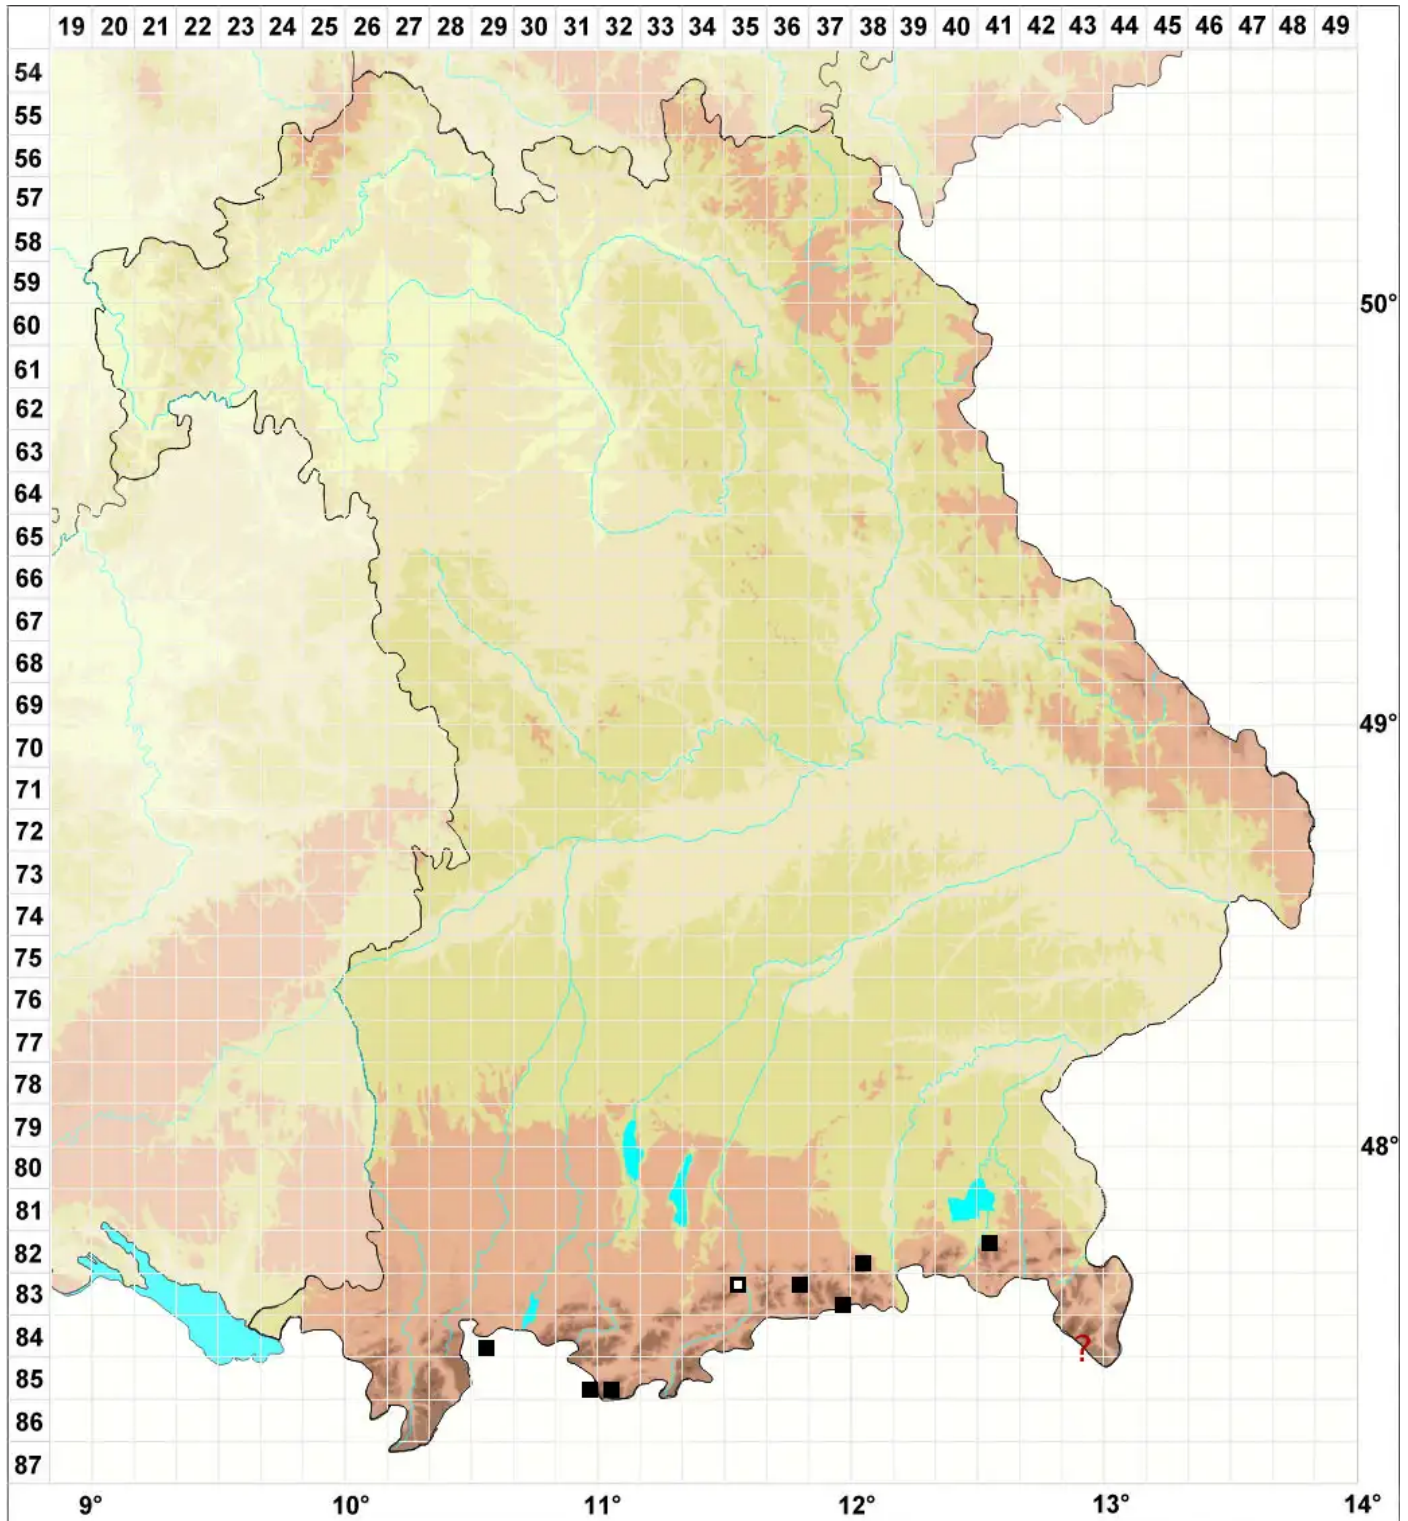

# *Ptychostomum arcticum* (R.Br.) J.R.Spence ex Holyoak & N.P.

## Arktisches Vielzahnbirnmoos

Legende:

- Symbole:**
- Ausgefülltes Symbol:  
Zeitraum von 1980 bis heute (Aktuelle Angabe)
  - Leeres Symbol:  
Zeitraum vor 1980 (Altangabe)
  - Quadrat: Herbarbeleg