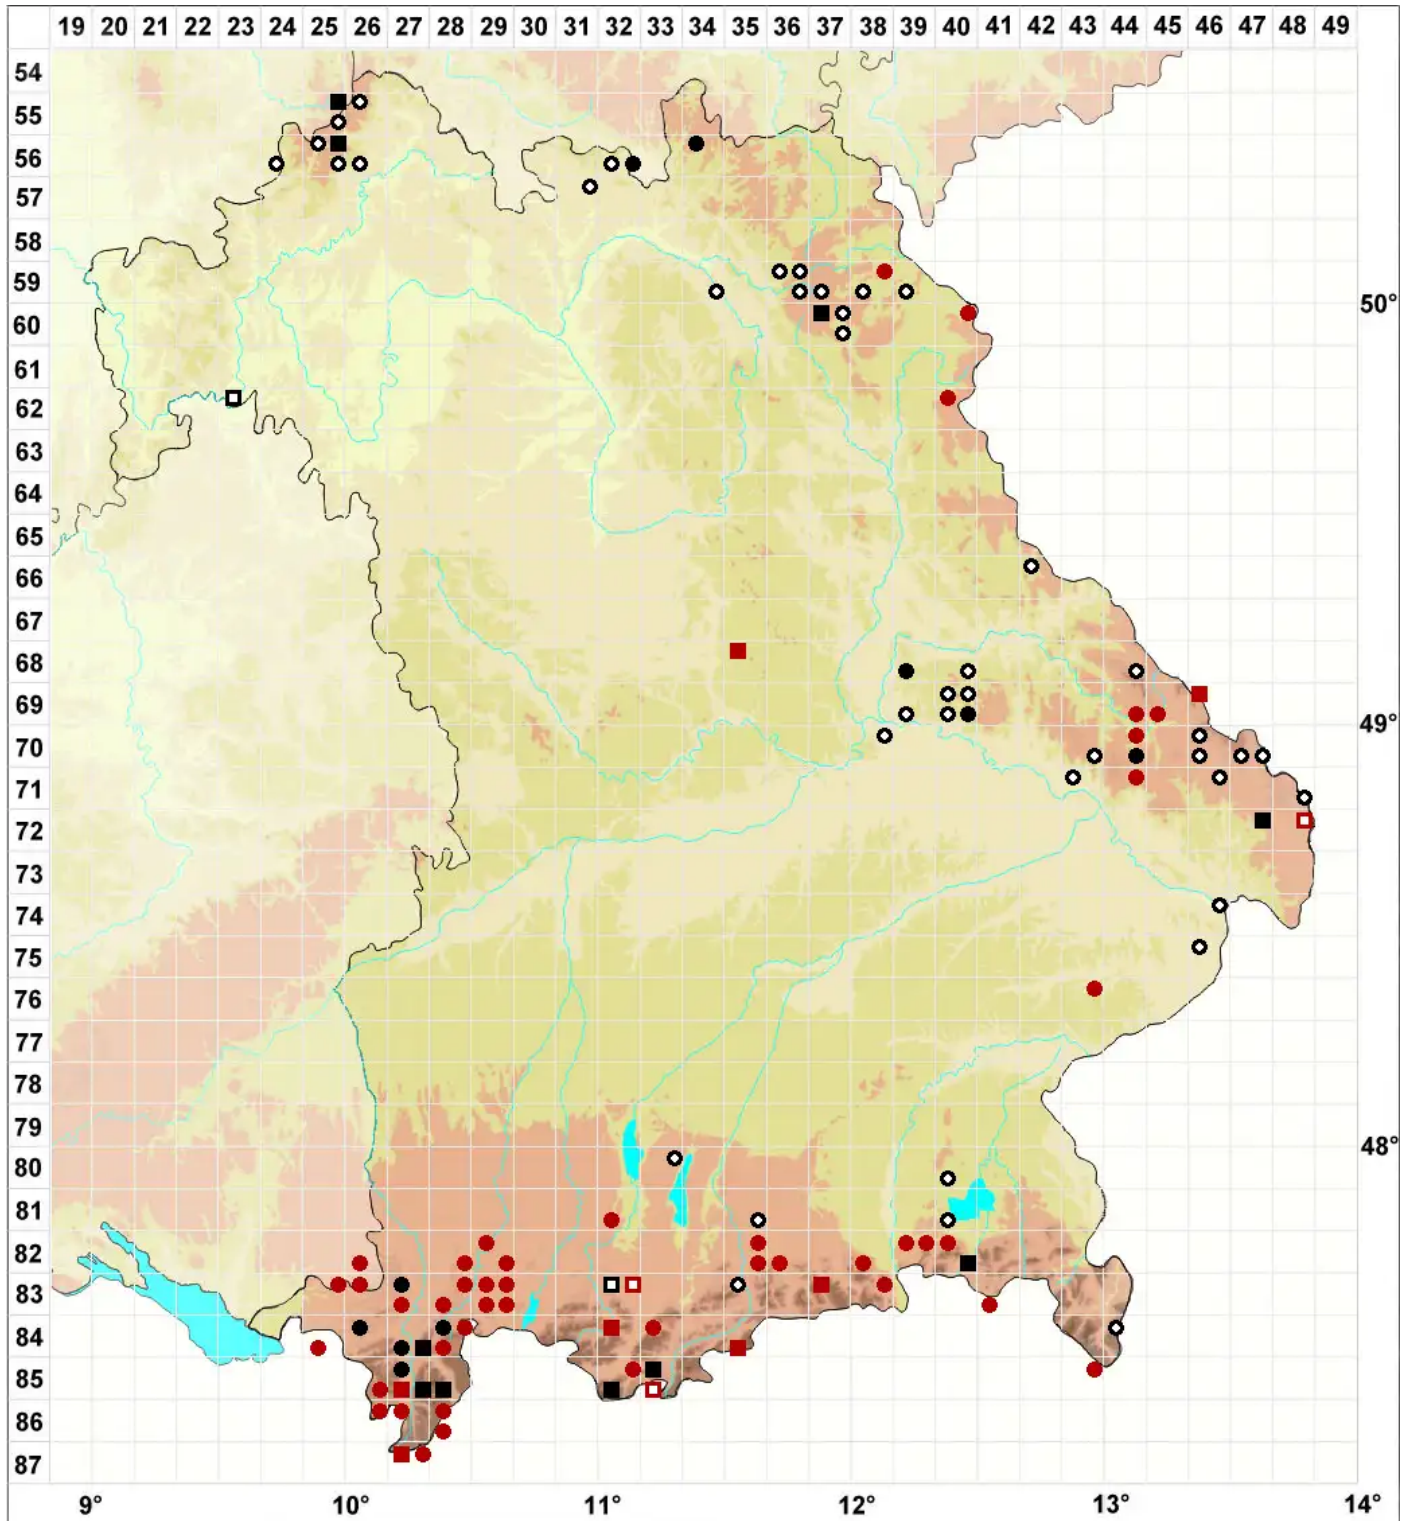

# Bryum weigeli Spreng.

Herablaufendes Birnmoos, Weigels Birnmoos

Legende:

- Symbole:**
- Ausgefülltes Symbol:  
Zeitraum von 1980 bis heute (Aktuelle Angabe)
  - Leeres Symbol:  
Zeitraum vor 1980 (Altangabe)
  - Quadrat: Herbarbeleg