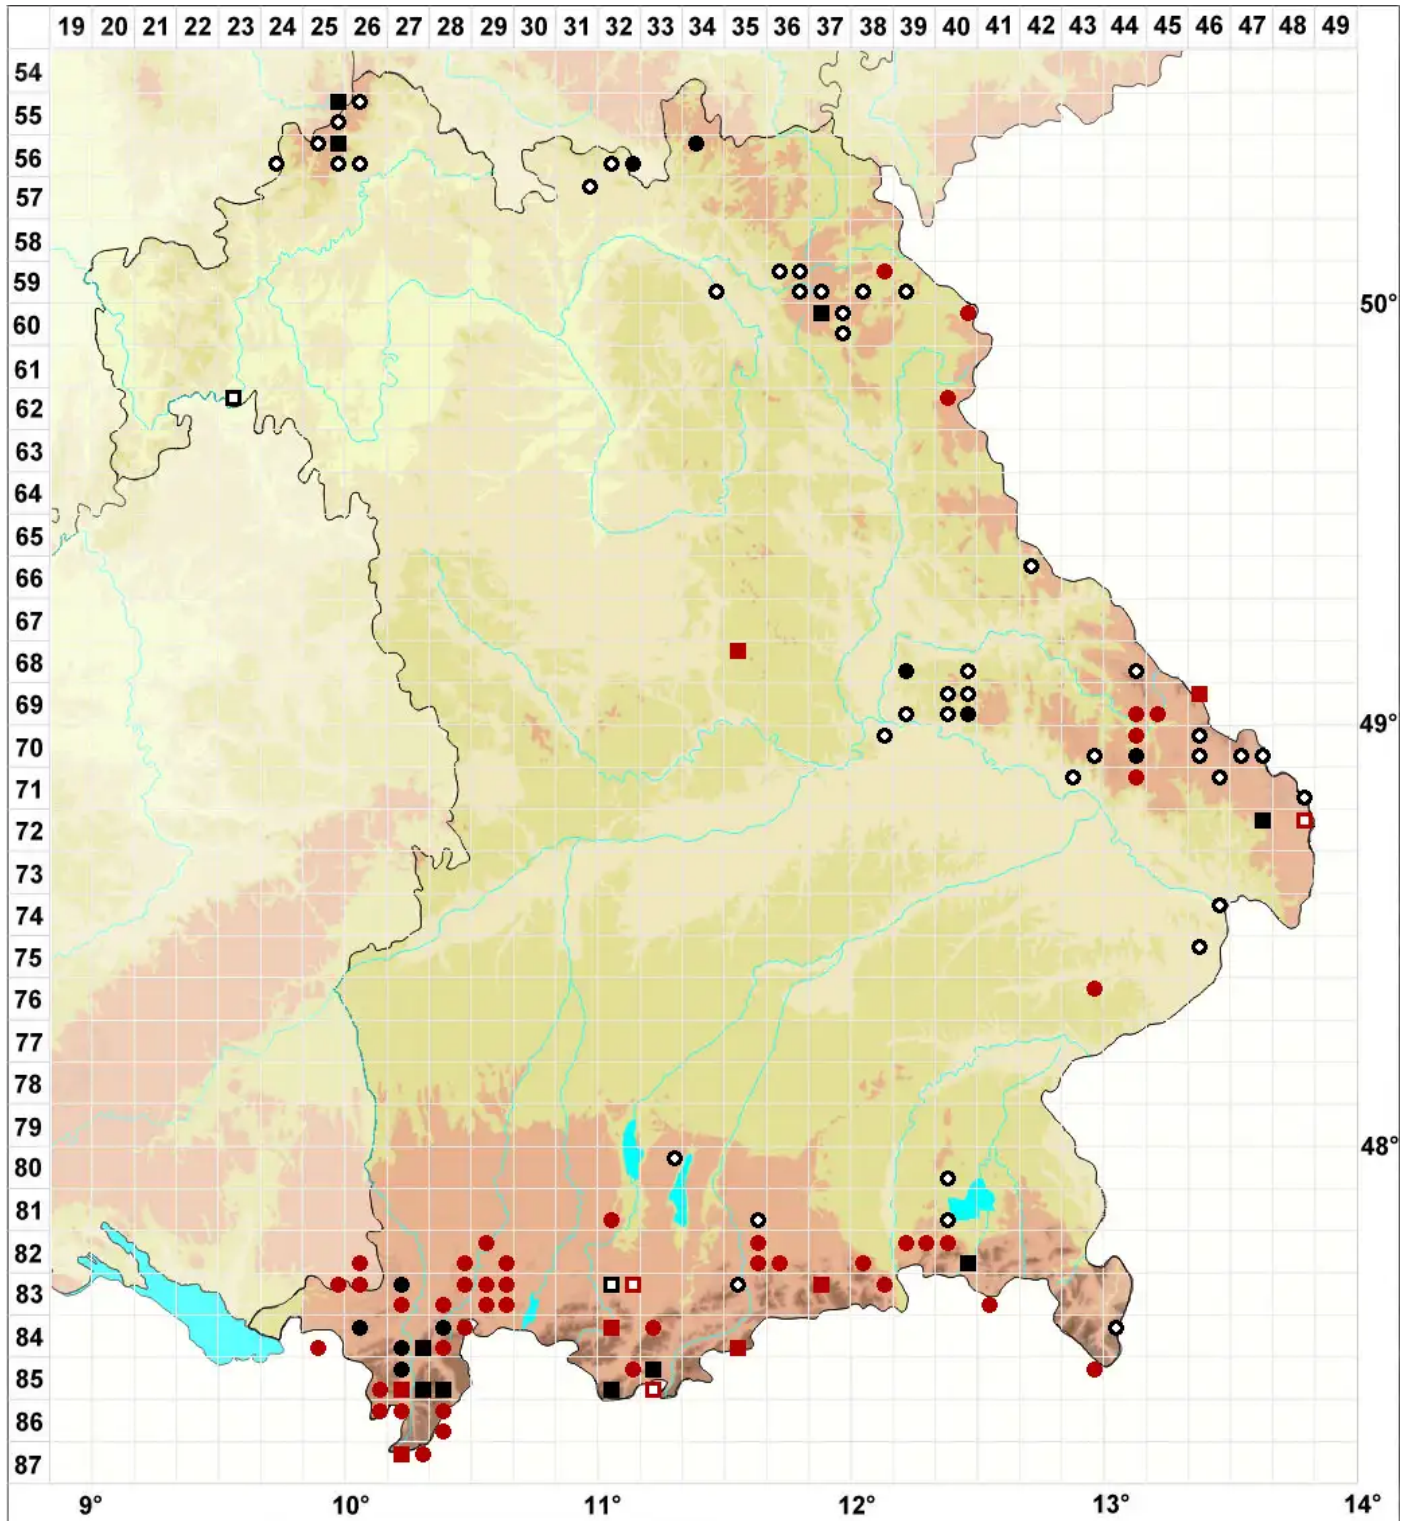

# Bryum weigeli Spreng.

Herablaufendes Birnmoos, Weigels Birnmoos

Legende:

**Symbole:**

Ausgefülltes Symbol:  
Zeitraum von 1980 bis heute (Aktuelle Angabe)

Leeres Symbol:  
Zeitraum vor 1980 (Altangabe)

Quadrat: Herbarbeleg