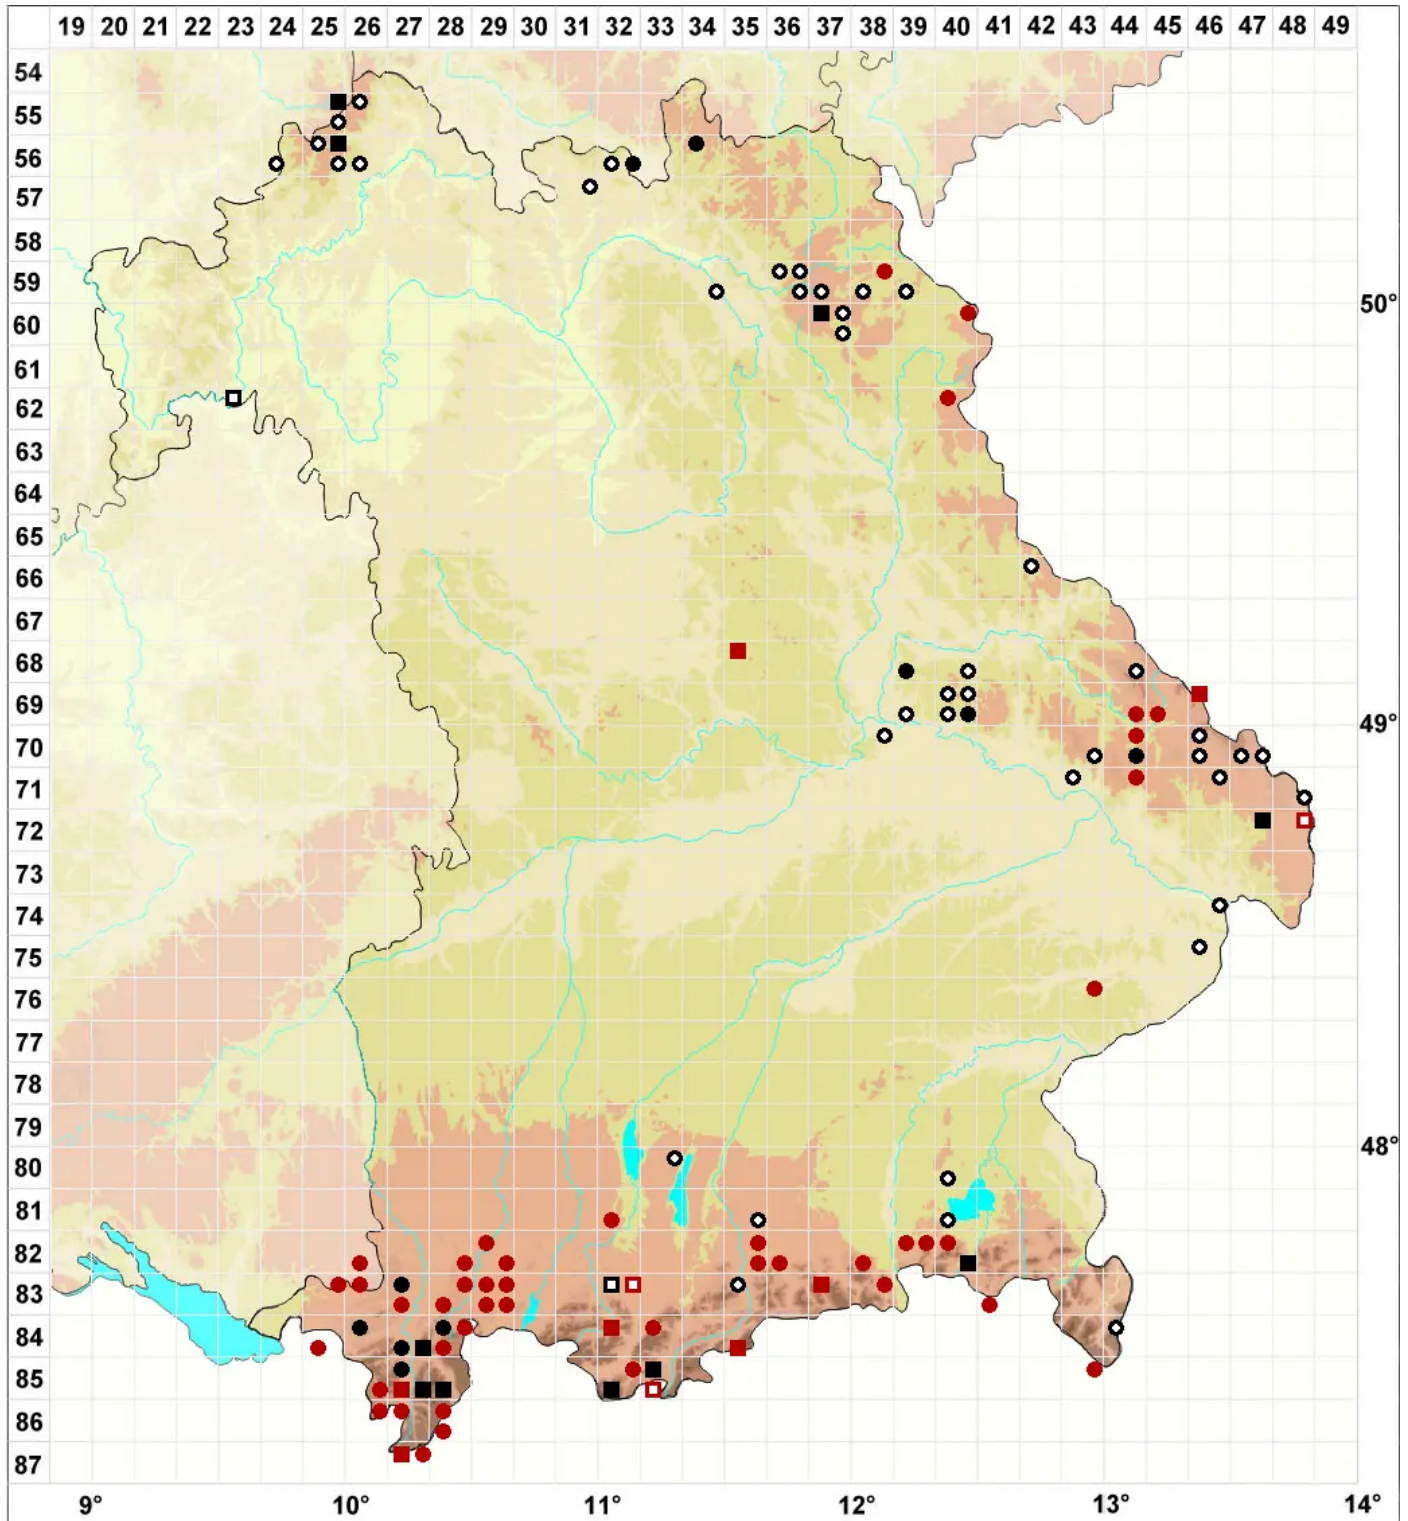

Bryum weigeli Spreng.

Herablaufendes Birnmoos, Weigels Birnmoos

Legende:

- Symbole:**
- Ausgefülltes Symbol:
Zeitraum von 1980 bis heute (Aktuelle Angabe)
 - Leeres Symbol:
Zeitraum vor 1980 (Altangabe)
 - Quadrat: Herbarbeleg