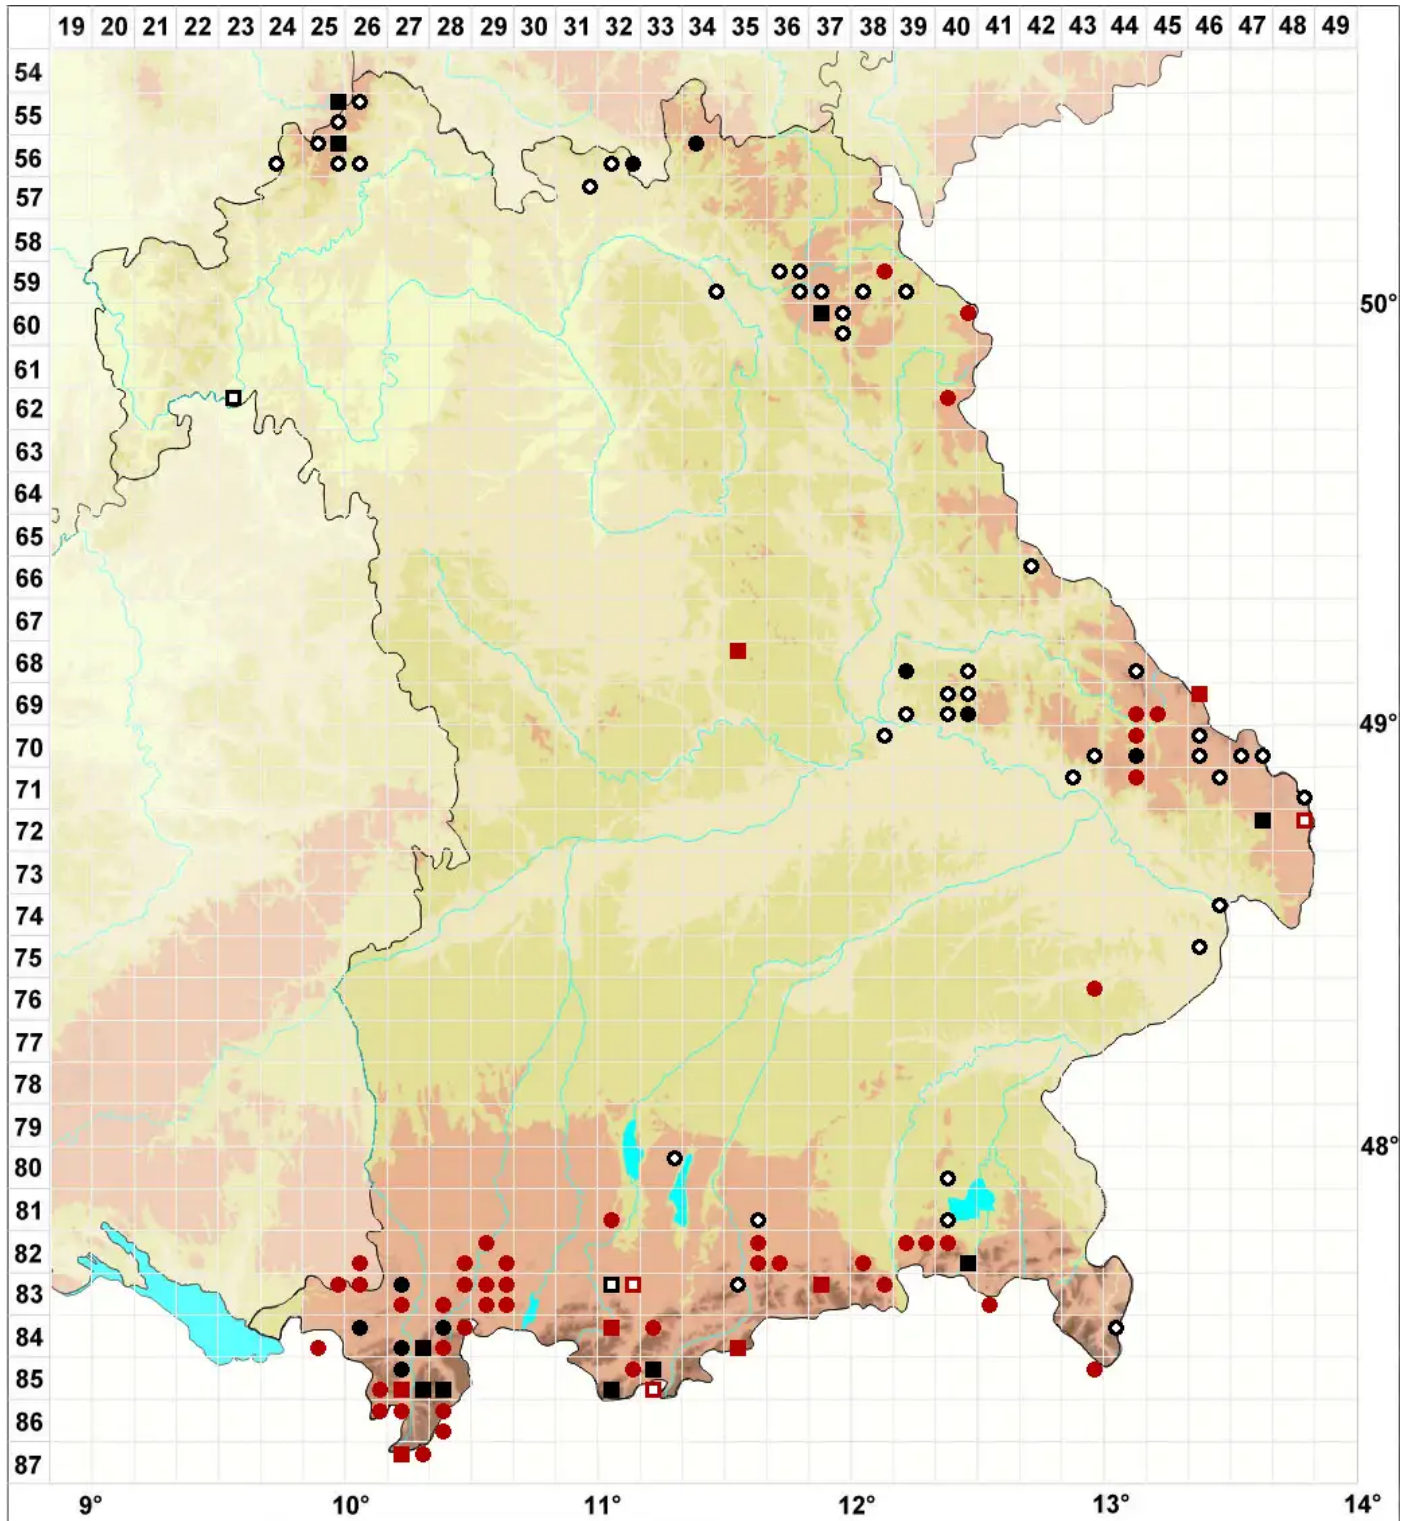

# Bryum weigeli Spreng.

Herablaufendes Birnmoos, Weigels Birnmoos

Legende:

**Symbole:**  
Ausgefülltes Symbol:  
Zeitraum von 1980 bis heute (Aktuelle Angabe)  
Leeres Symbol:  
Zeitraum vor 1980 (Altangabe)  
Quadrat: Herbarbeleg