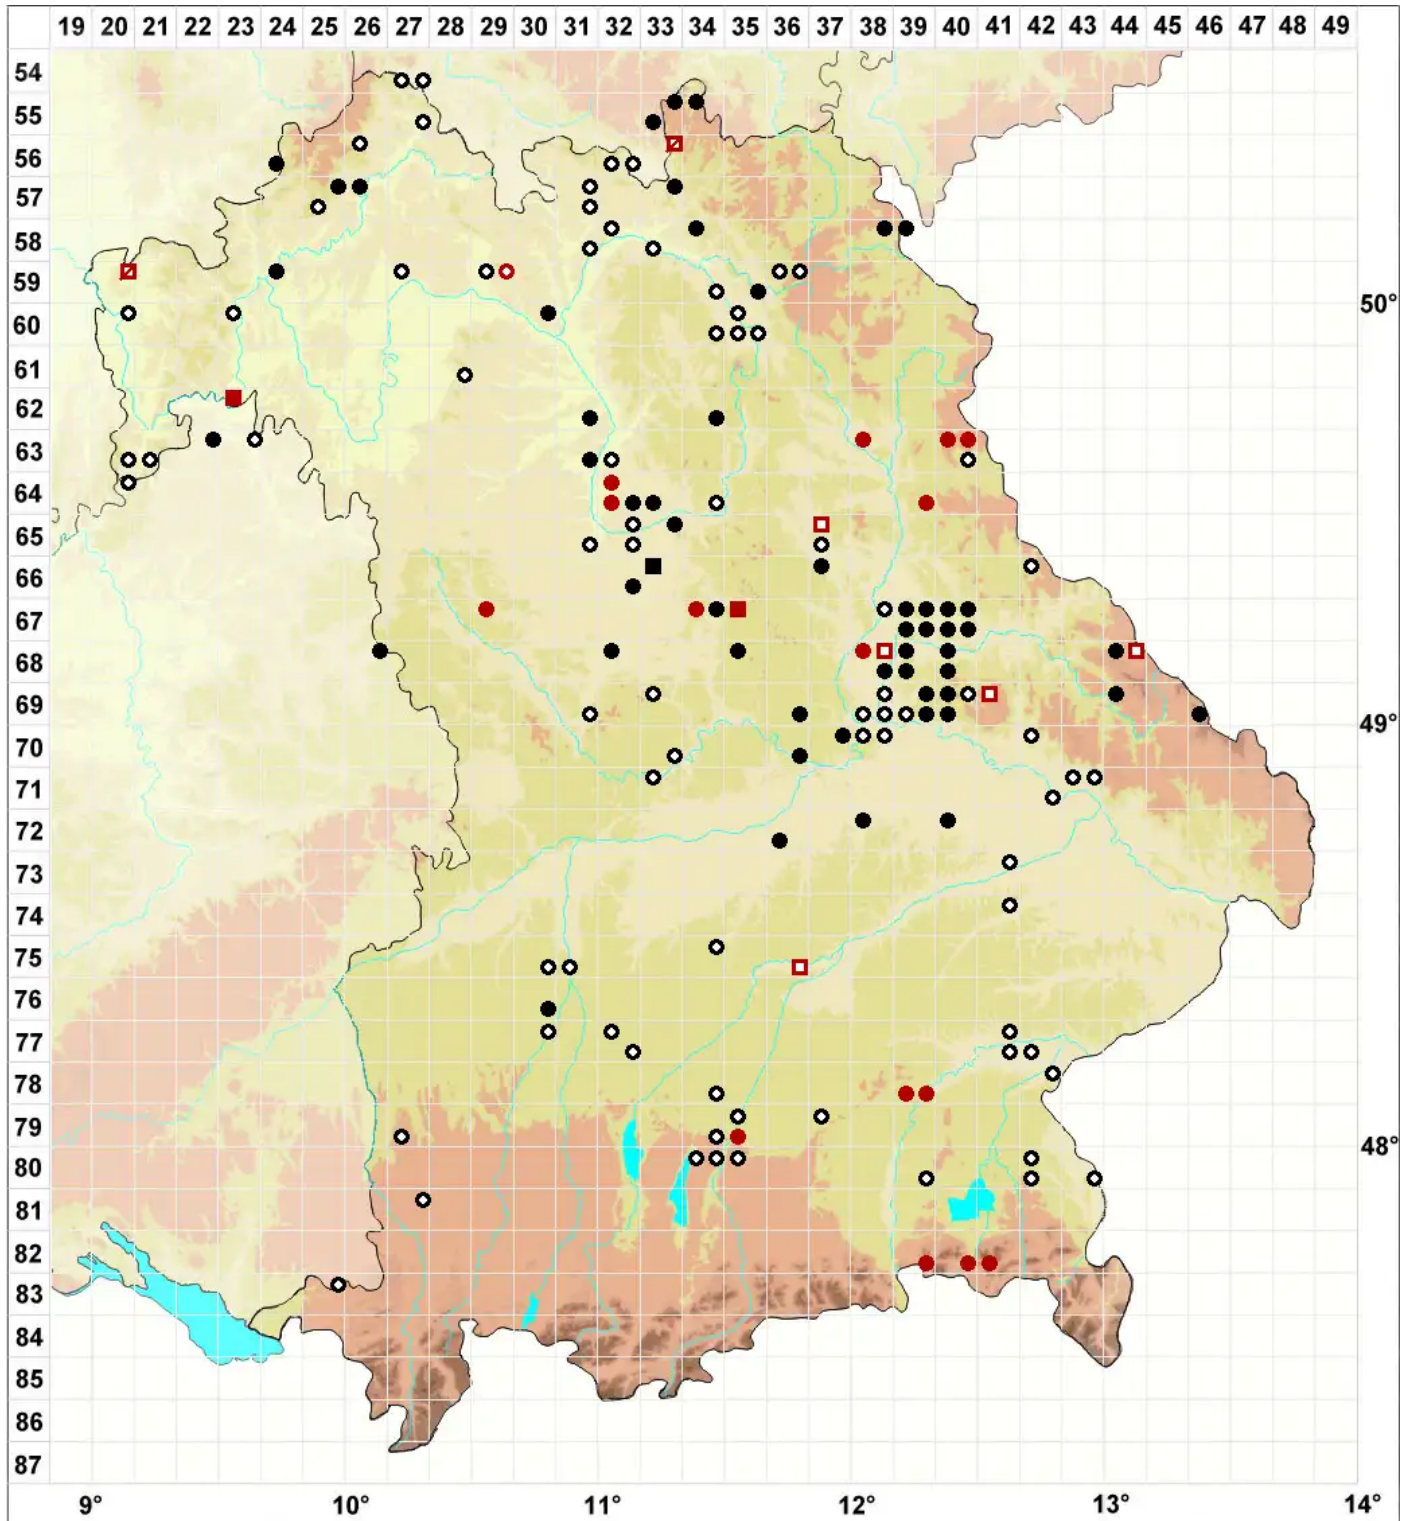

Buxbaumia aphylla Hedw.

Blattloses Koboldmoos

Legende:

- Symbole:**
- Ausgefülltes Symbol:
Zeitraum von 1980 bis heute (Aktuelle Angabe)
 - Leeres Symbol:
Zeitraum vor 1980 (Altangabe)
 - Quadrat: Herbarbeleg