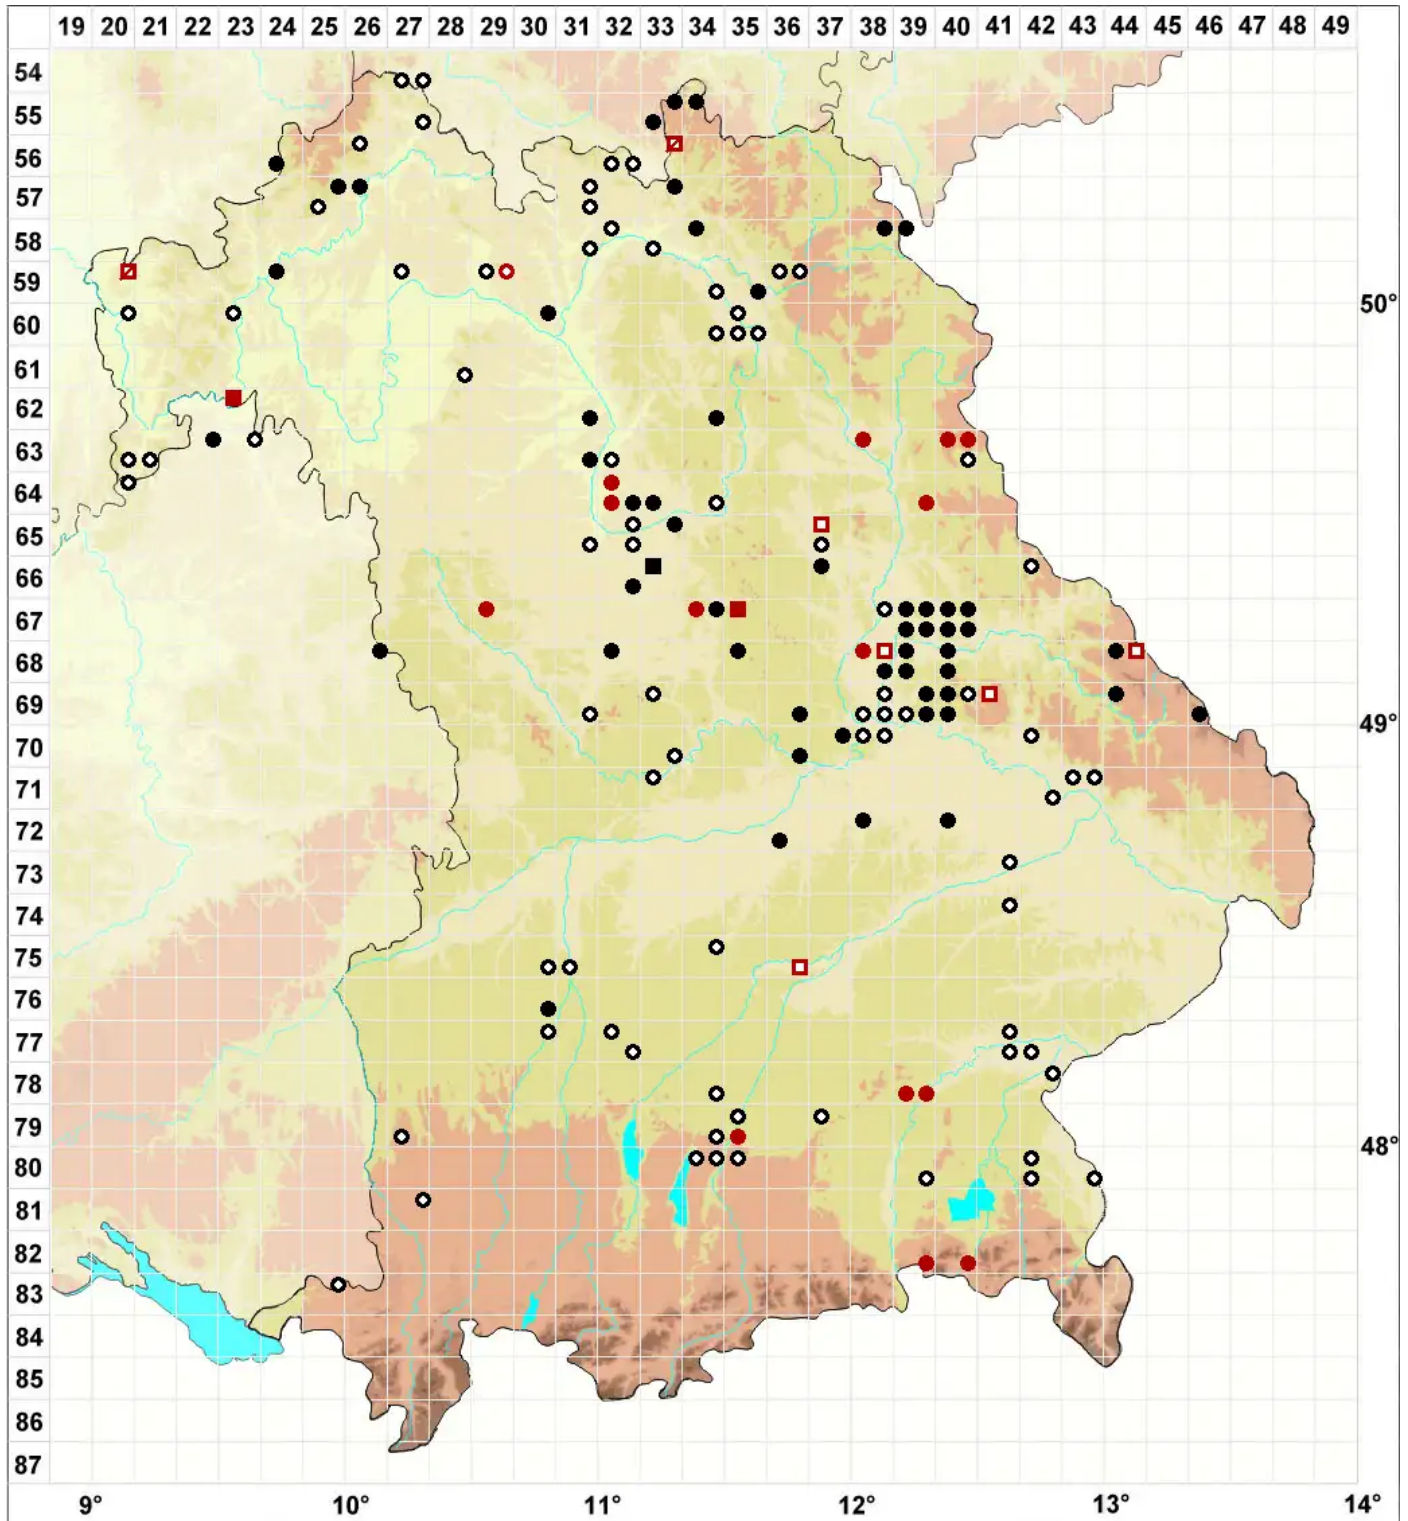

Buxbaumia aphylla Hedw.

Blattloses Koboldmoos

Legende:

- Symbole:**
- Ausgefülltes Symbol:
Zeitraum von 1980 bis heute (Aktuelle Angabe)
 - Leeres Symbol:
Zeitraum vor 1980 (Altangabe)
 - Quadrat: Herbarbeleg