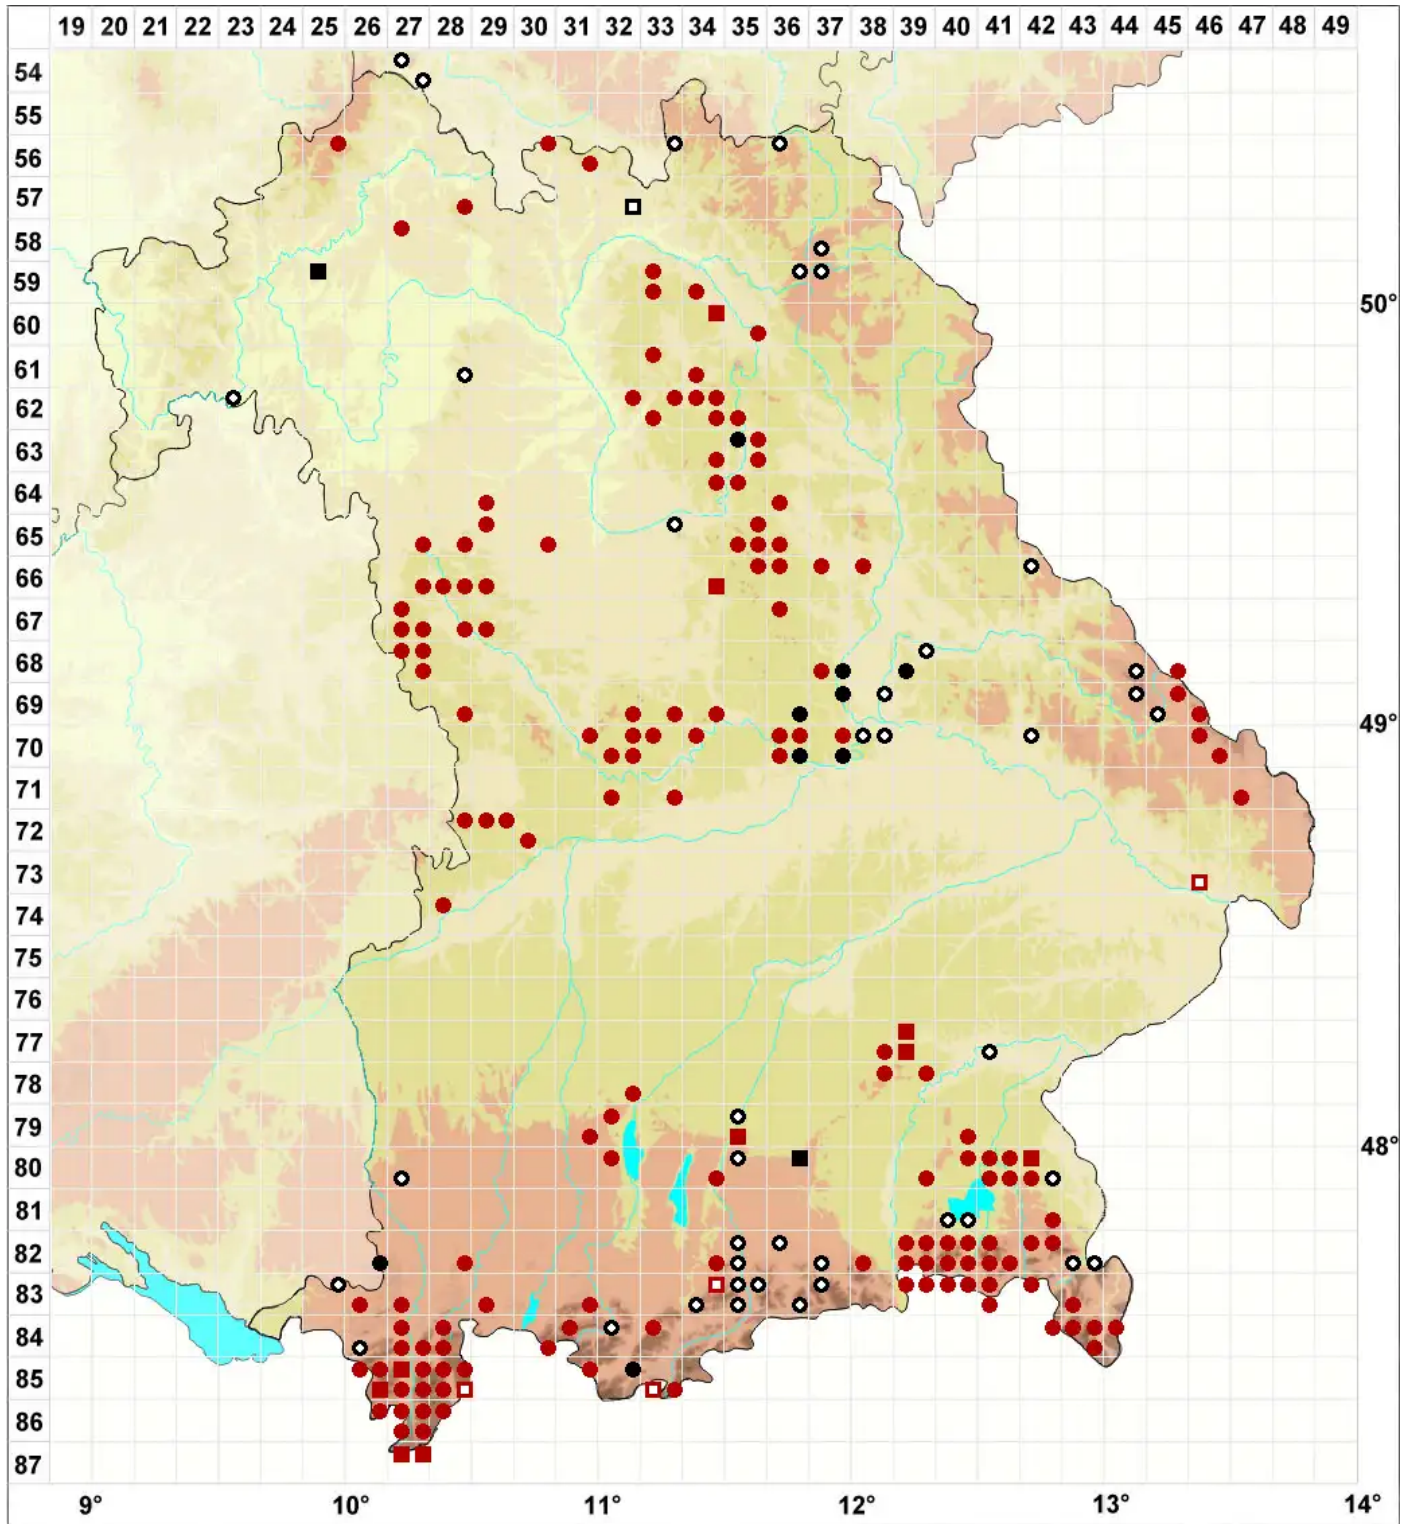

# *Buxbaumia viridis* (Moug. ex Lam. & DC.) Brid. ex Moug. & N

Grünes Koboldmoos, Schleier-Koboldmoos

Legende:

- Symbole:**
- Ausgefülltes Symbol:  
Zeitraum von 1980 bis heute (Aktuelle Angabe)
  - Leeres Symbol:  
Zeitraum vor 1980 (Altangabe)
  - Quadrat: Herbarbeleg