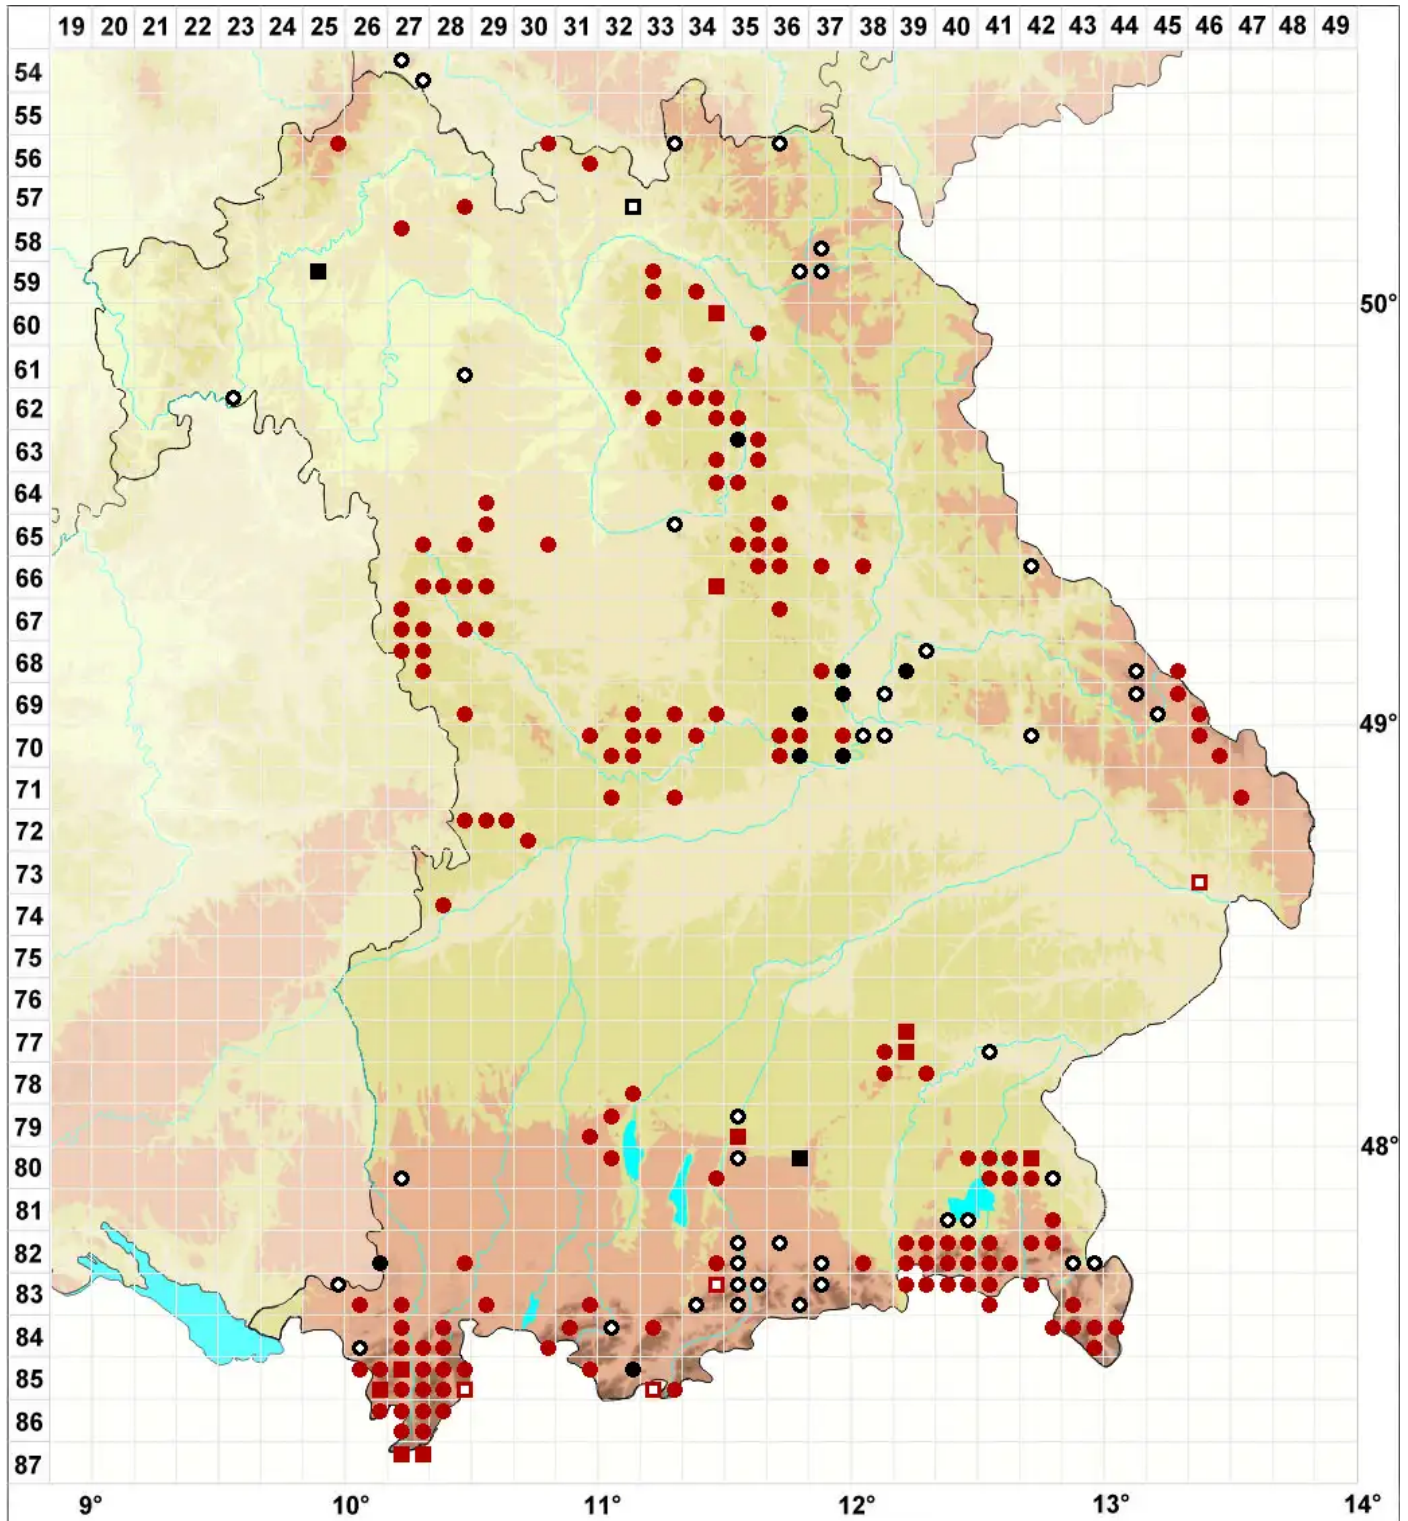

# *Buxbaumia viridis* (Moug. ex Lam. & DC.) Brid. ex Moug. & N

Grünes Koboldmoos, Schleier-Koboldmoos

Legende:

**Symbole:**

Ausgefülltes Symbol:  
Zeitraum von 1980 bis heute (Aktuelle Angabe)

Leeres Symbol:  
Zeitraum vor 1980 (Altangabe)

Quadrat: Herbarbeleg