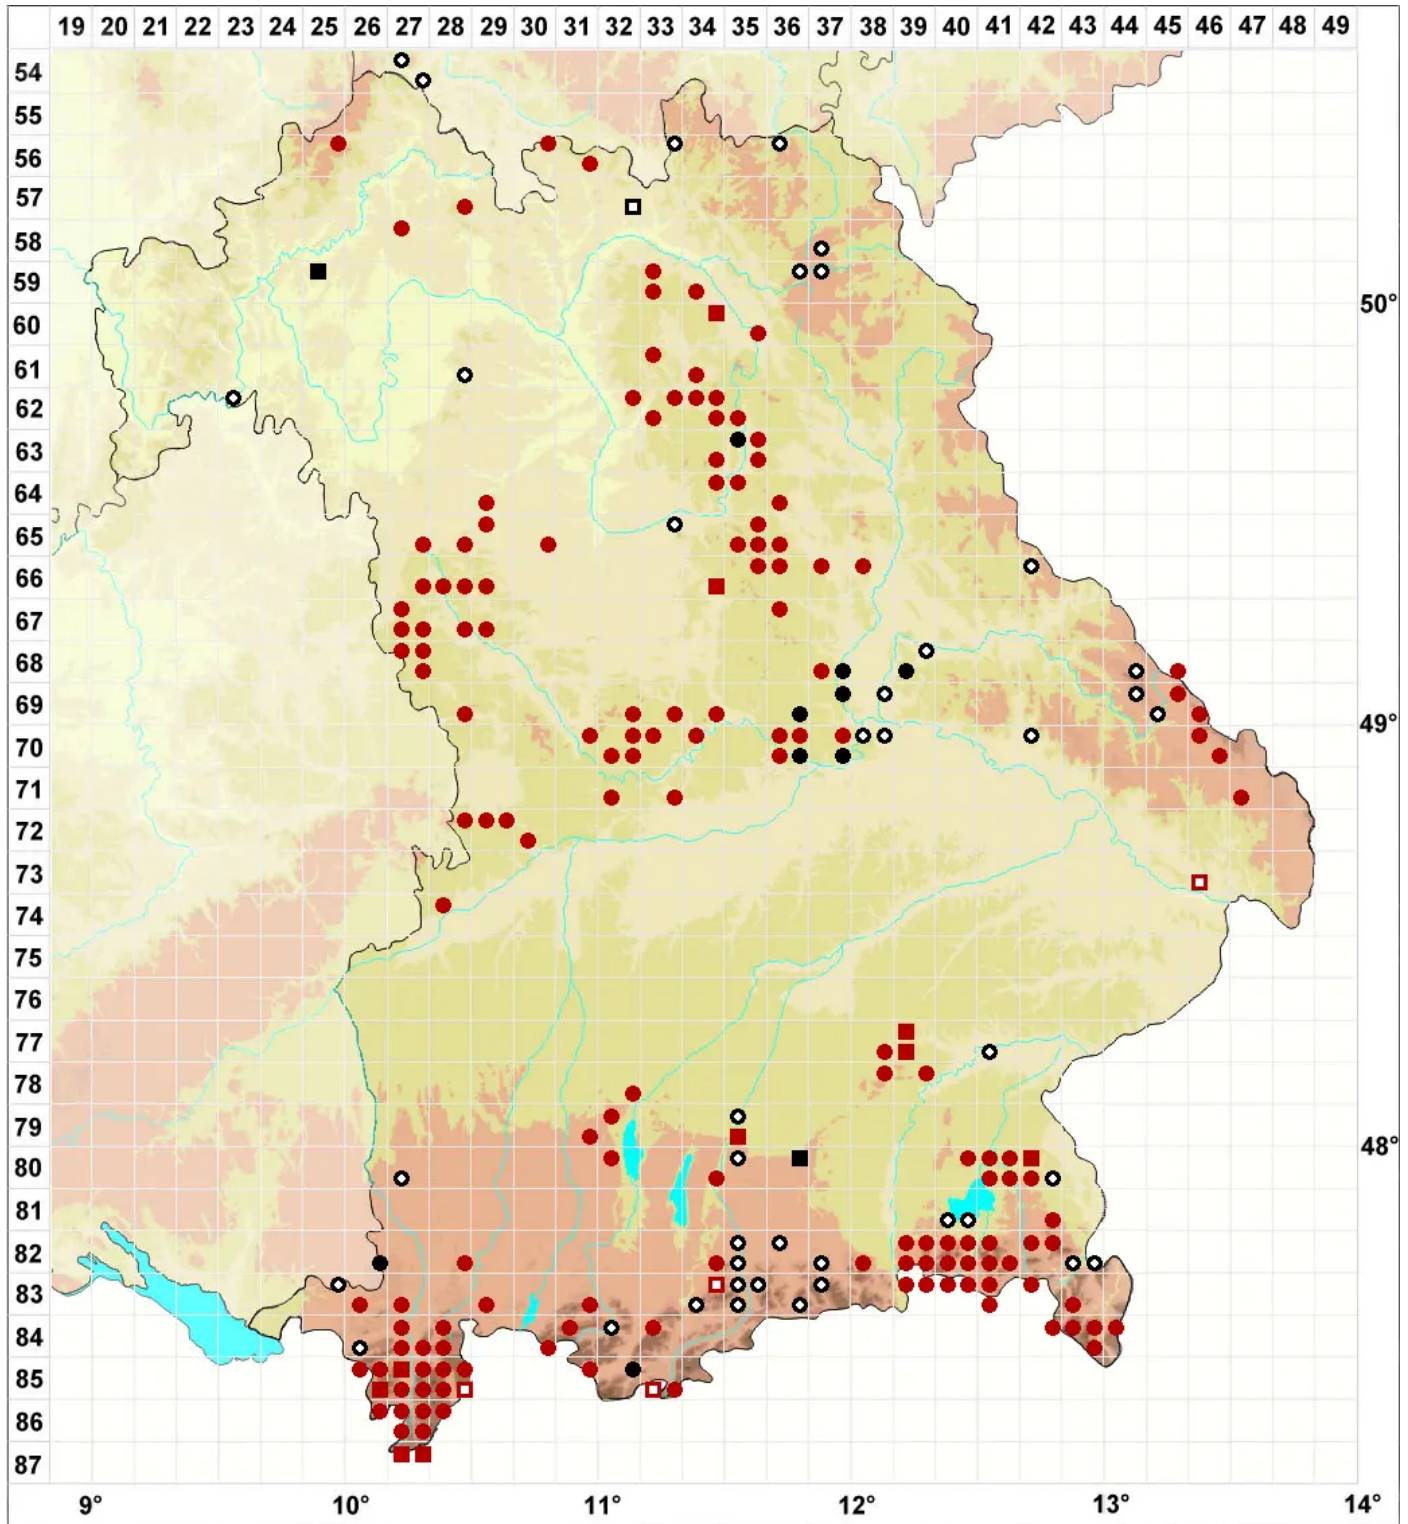

Buxbaumia viridis (Moug. ex Lam. & DC.) Brid. ex Moug. & N

Grünes Koboldmoos, Schleier-Koboldmoos

Legende:

- Symbole:**
- Ausgefülltes Symbol:
Zeitraum von 1980 bis heute (Aktuelle Angabe)
 - Leeres Symbol:
Zeitraum vor 1980 (Altangabe)
 - Quadrat: Herbarbeleg