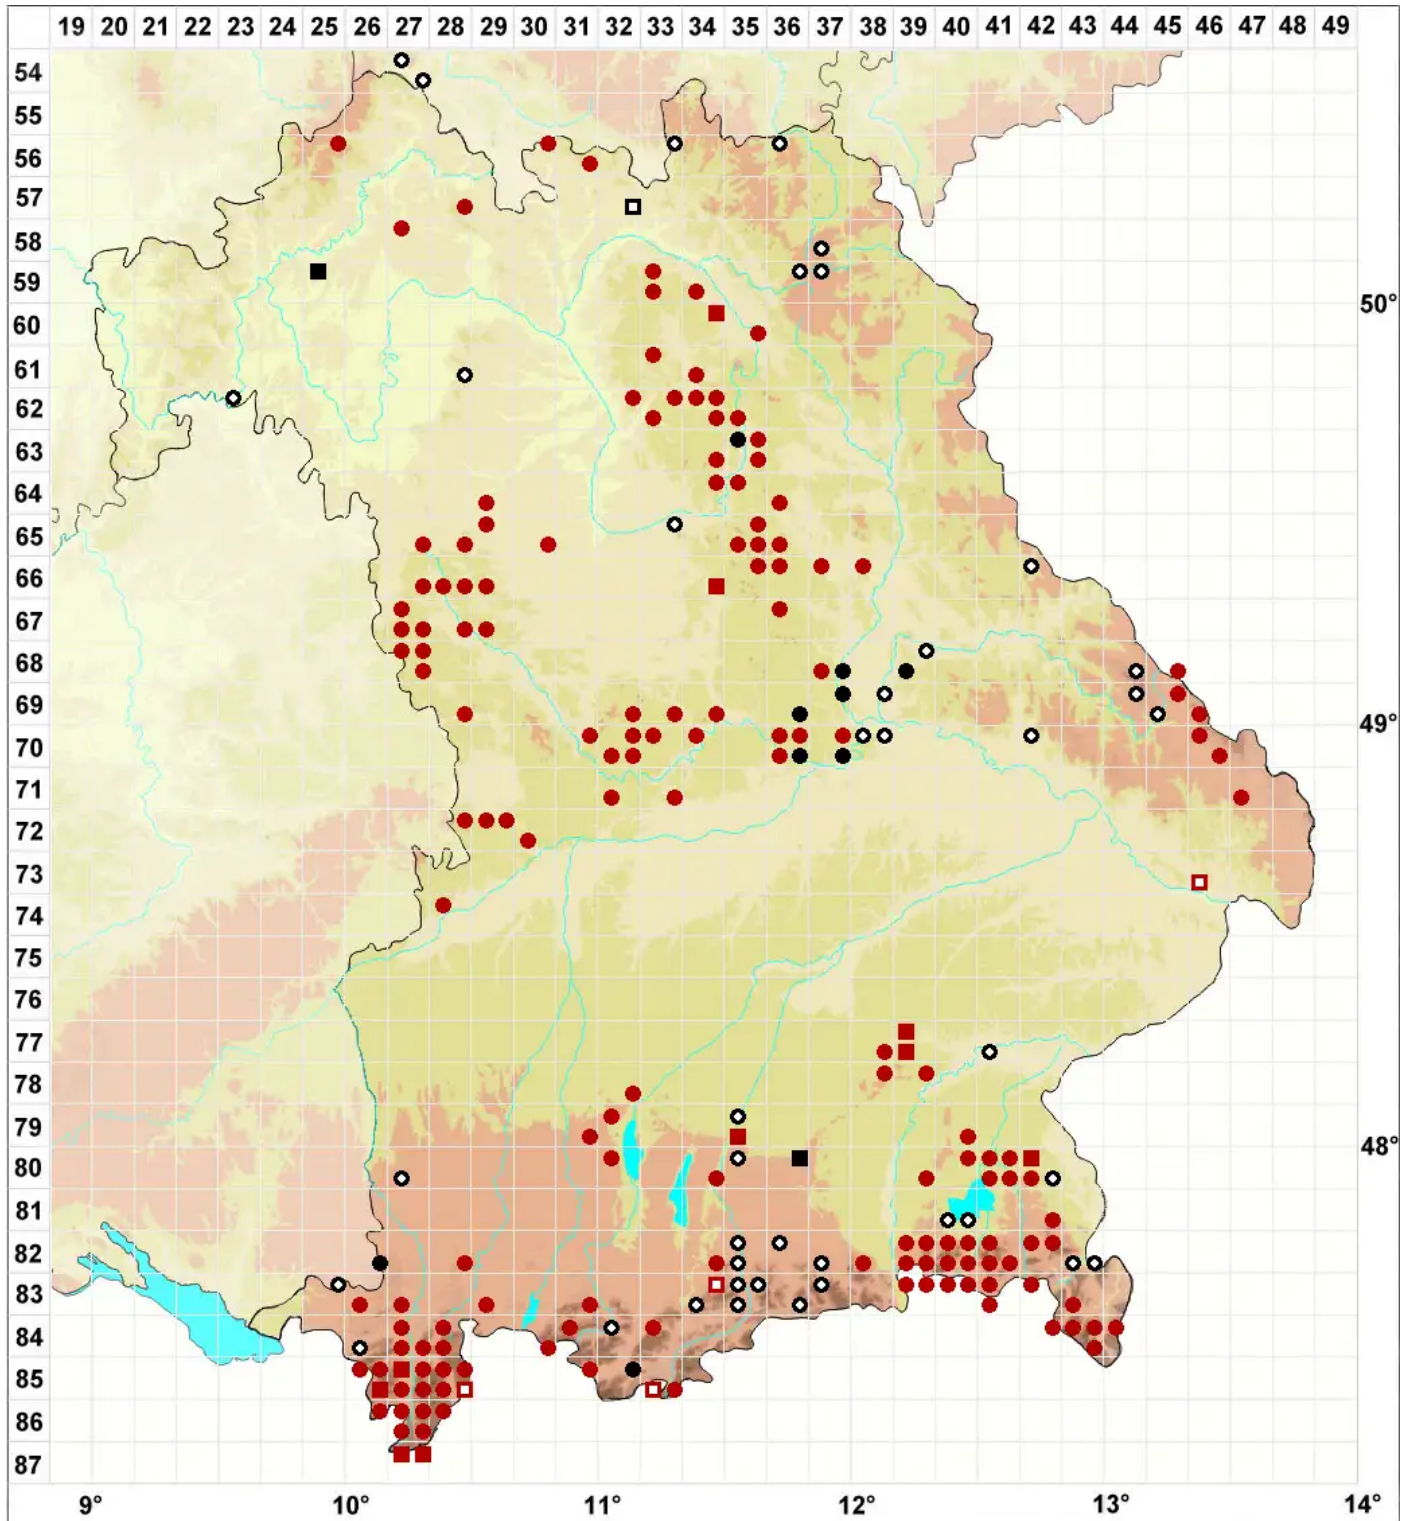

Buxbaumia viridis (Moug. ex Lam. & DC.) Brid. ex Moug. & N

Grünes Koboldmoos, Schleier-Koboldmoos

Legende:

- Symbole:**
- Ausgefülltes Symbol:
Zeitraum von 1980 bis heute (Aktuelle Angabe)
 - Leeres Symbol:
Zeitraum vor 1980 (Altangabe)
 - Quadrat: Herbarbeleg