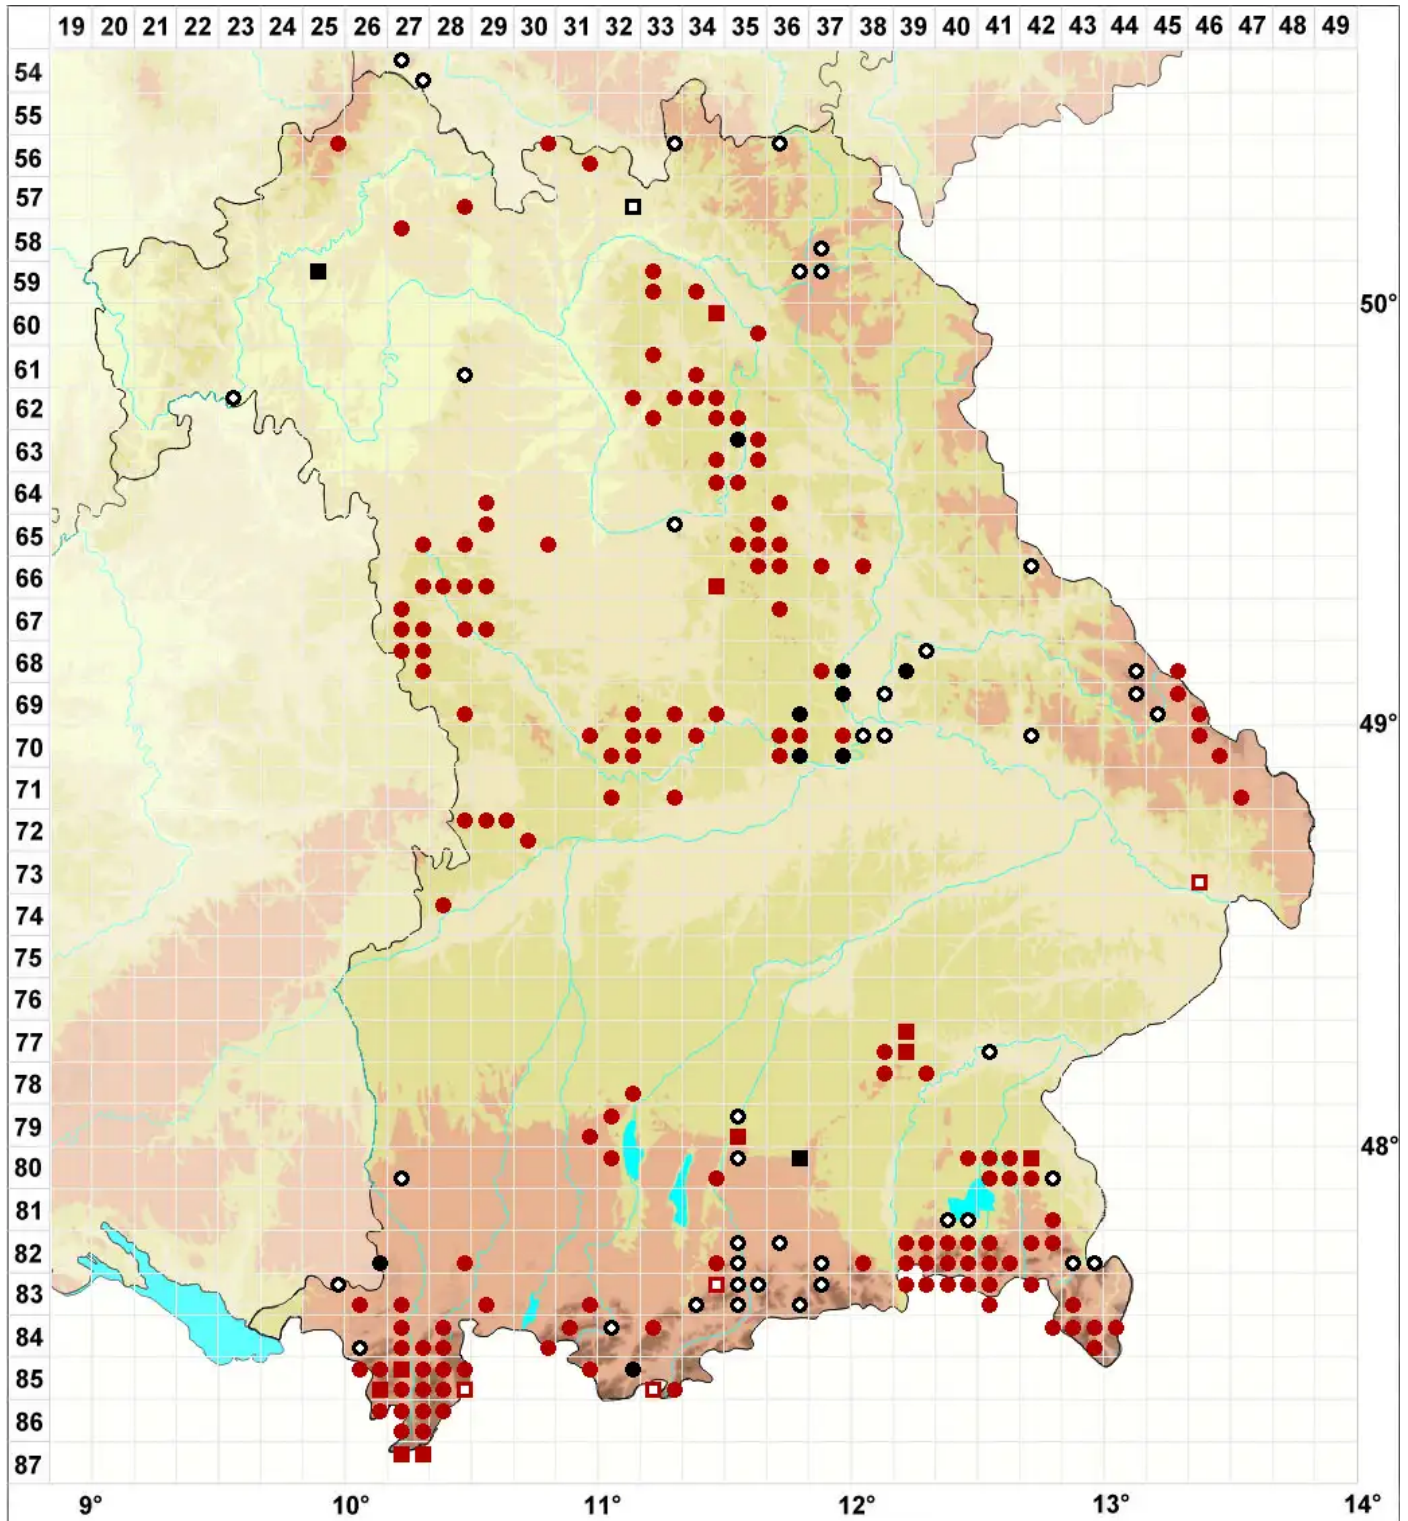

Buxbaumia viridis (Moug. ex Lam. & DC.) Brid. ex Moug. & N

Grünes Koboldmoos, Schleier-Koboldmoos

Legende:

Symbole:

Ausgefülltes Symbol:
Zeitraum von 1980 bis heute (Aktuelle Angabe)

Leeres Symbol:
Zeitraum vor 1980 (Altangabe)

Quadrat: Herbarbeleg