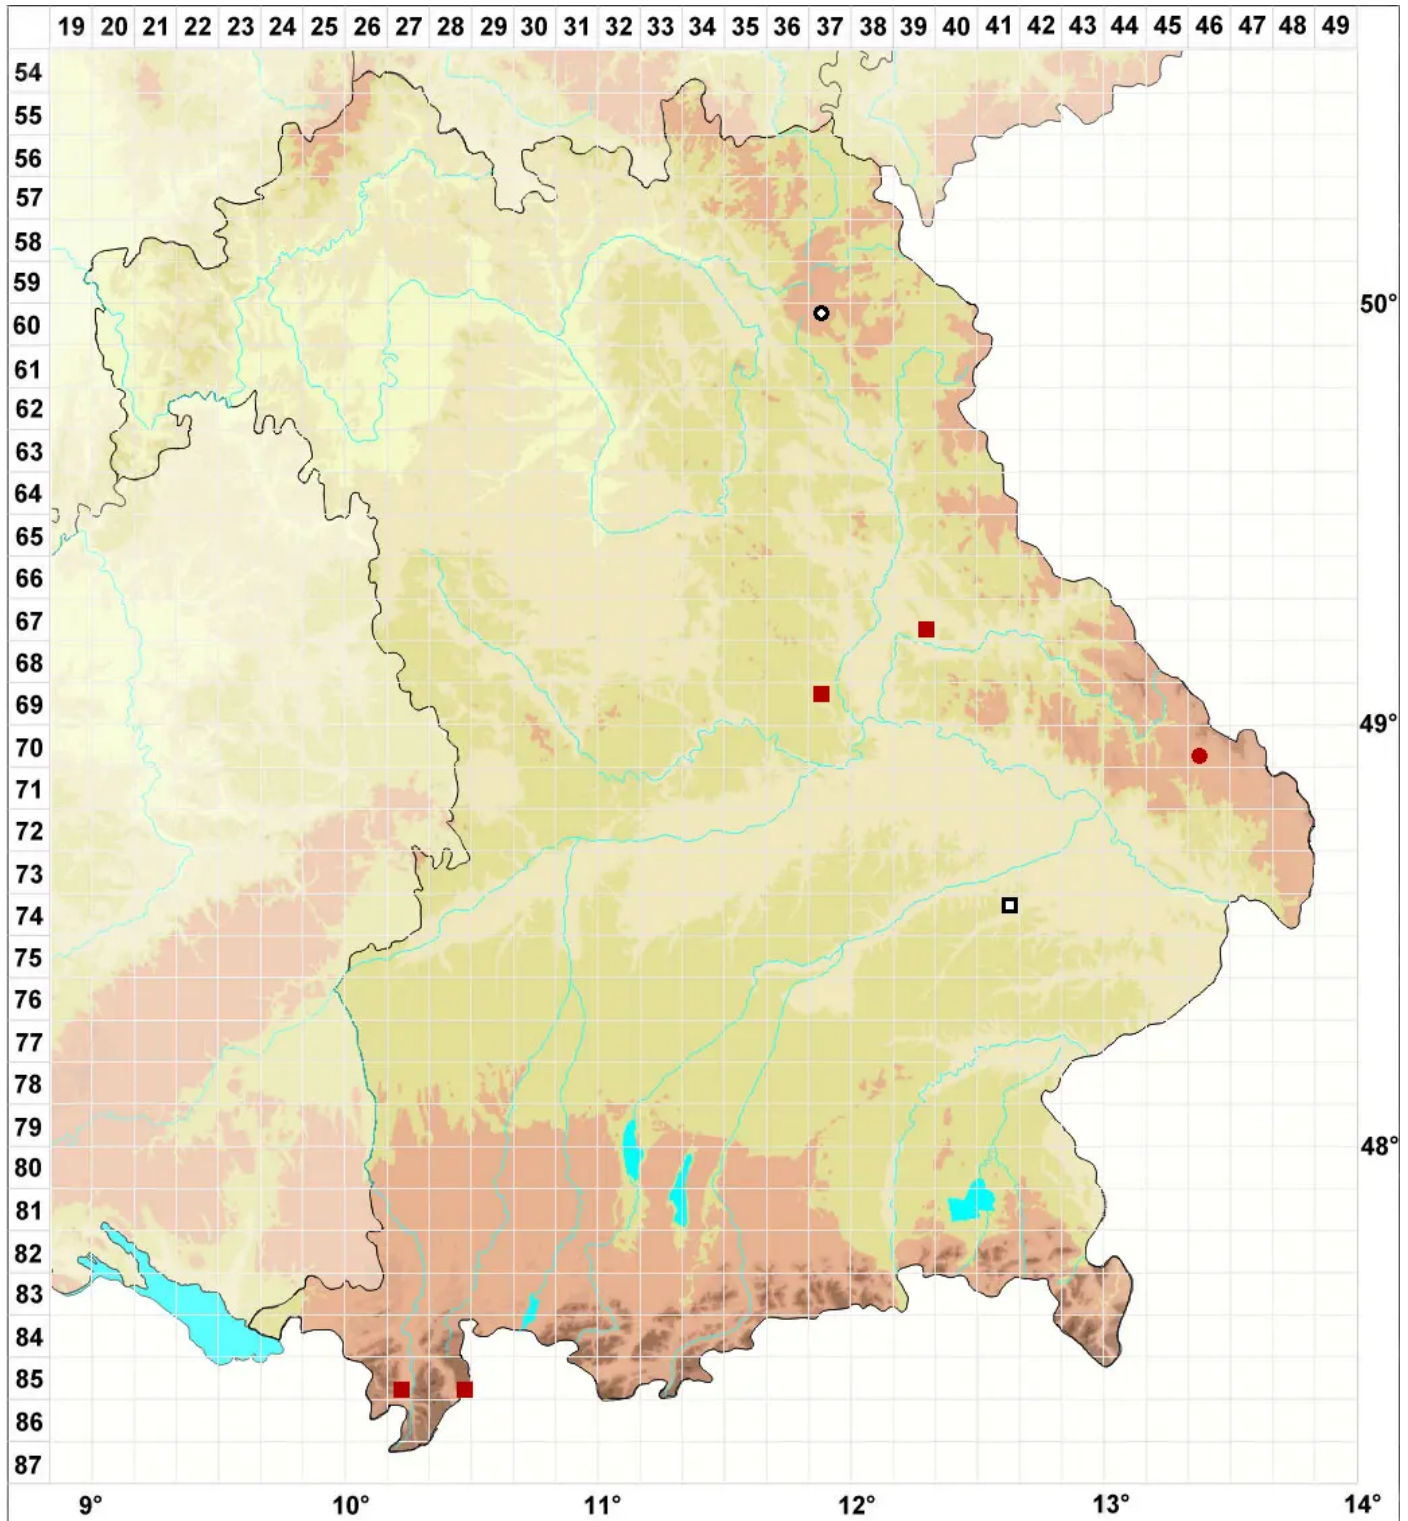

Callicladium haldanianum (Grev.) H.A.Crum

Schönzweigmoss, Haldanians Falschschlafmoos

Legende:

- Symbole:**
- Ausgefülltes Symbol:
Zeitraum von 1980 bis heute (Aktuelle Angabe)
 - Leeres Symbol:
Zeitraum vor 1980 (Altangabe)
 - Quadrat: Herbarbeleg