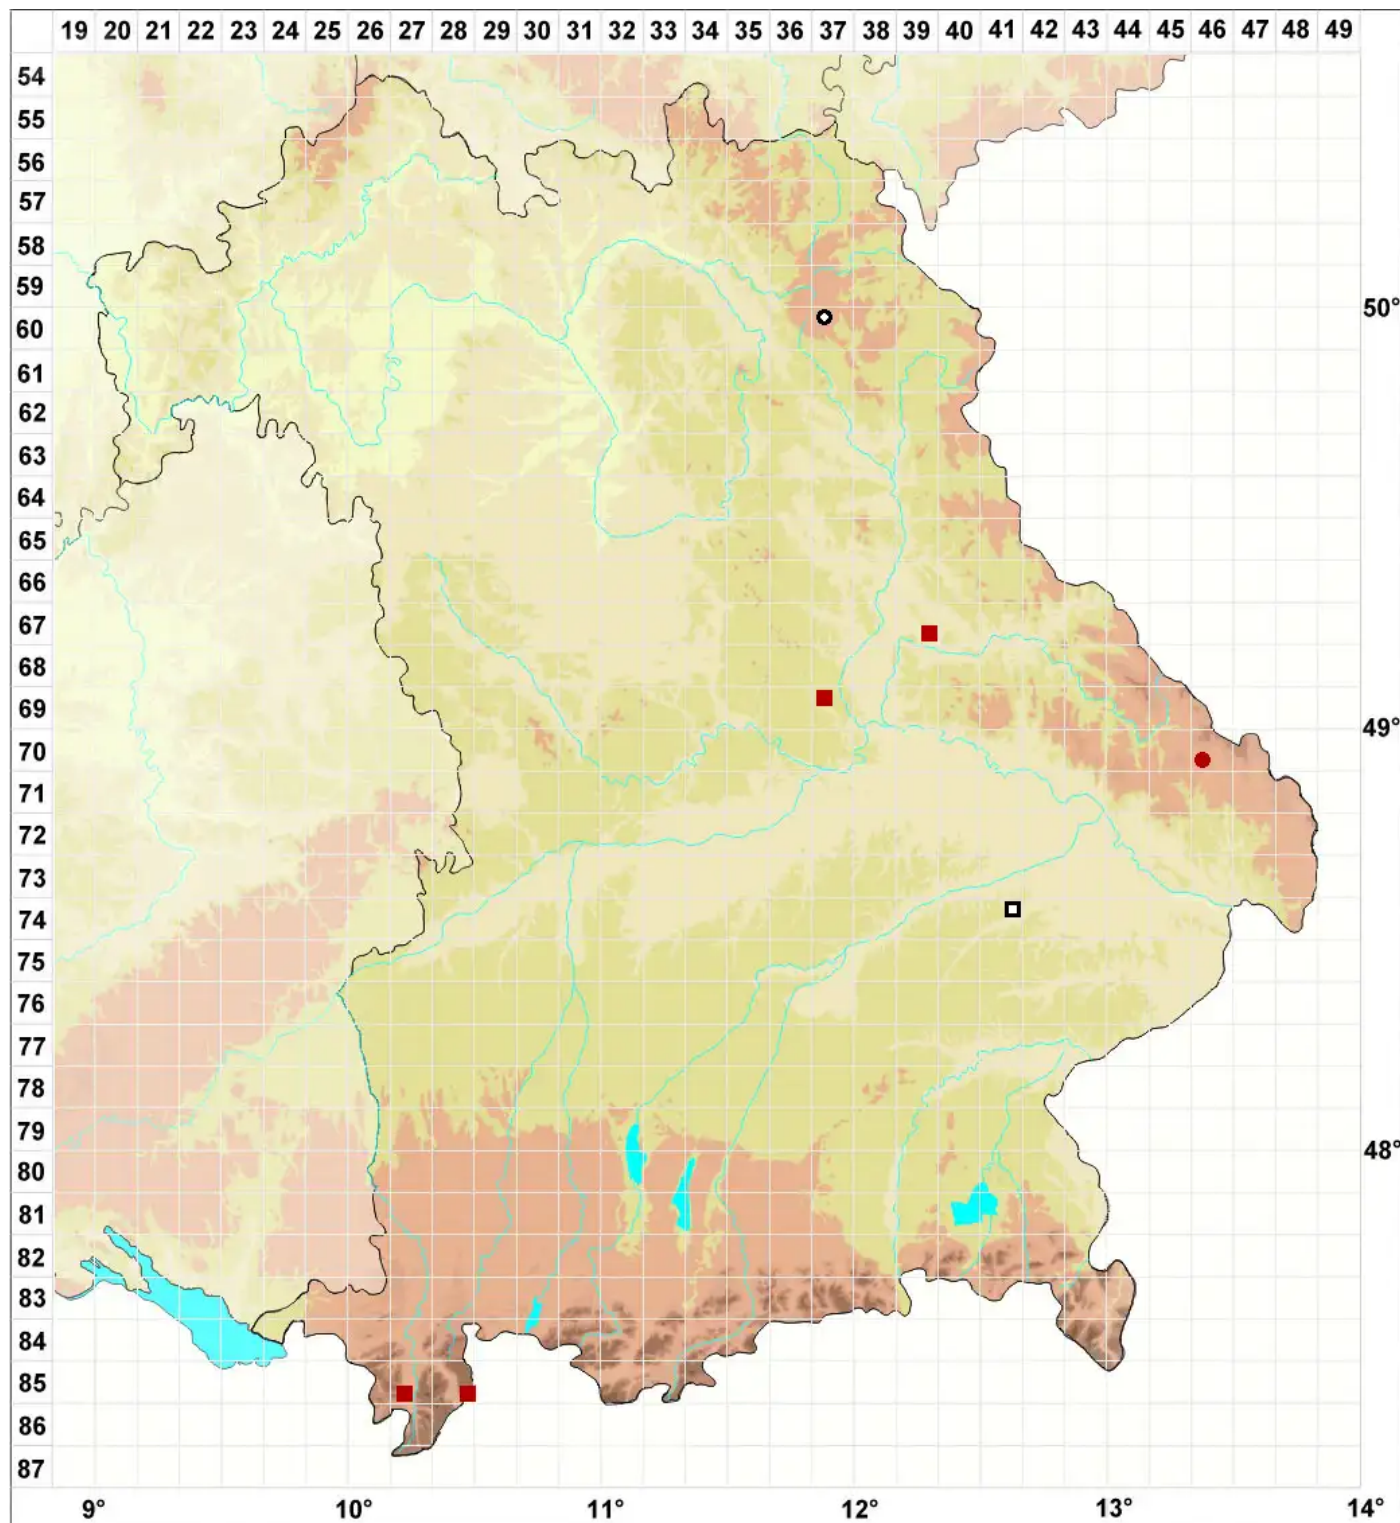

# Callicladium haldanianum (Grev.) H.A.Crum

Schönzweigmoss, Haldanians Falschschlafmoos

Legende:

**Symbole:**

Ausgefülltes Symbol:  
Zeitraum von 1980 bis heute (Aktuelle Angabe)

Leeres Symbol:  
Zeitraum vor 1980 (Altangabe)

Quadrat: Herbarbeleg