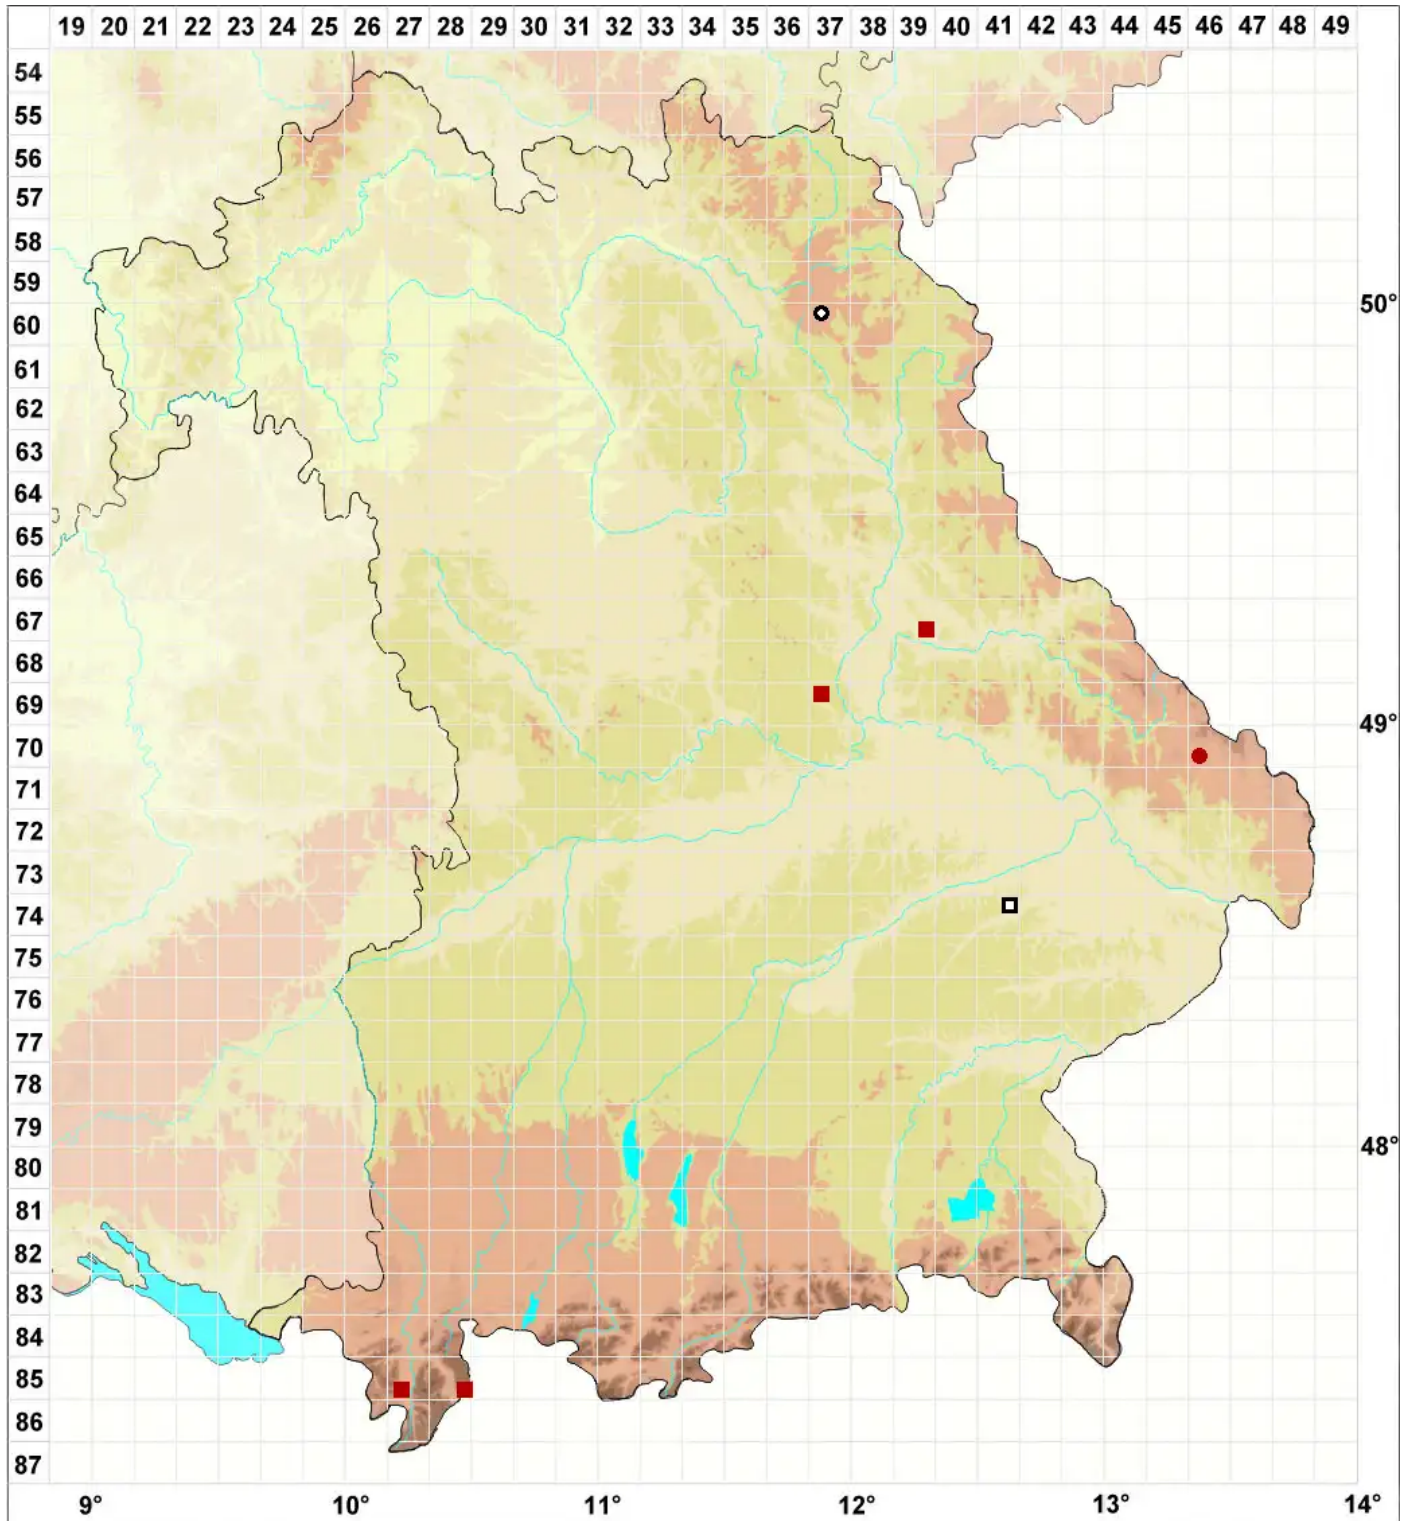

# Callicladium haldanianum (Grev.) H.A.Crum

Schönzweigmoss, Haldanians Falschschlafmoos

Legende:

- Symbole:**
- Ausgefülltes Symbol:  
Zeitraum von 1980 bis heute (Aktuelle Angabe)
  - Leeres Symbol:  
Zeitraum vor 1980 (Altangabe)
  - Quadrat: Herbarbeleg