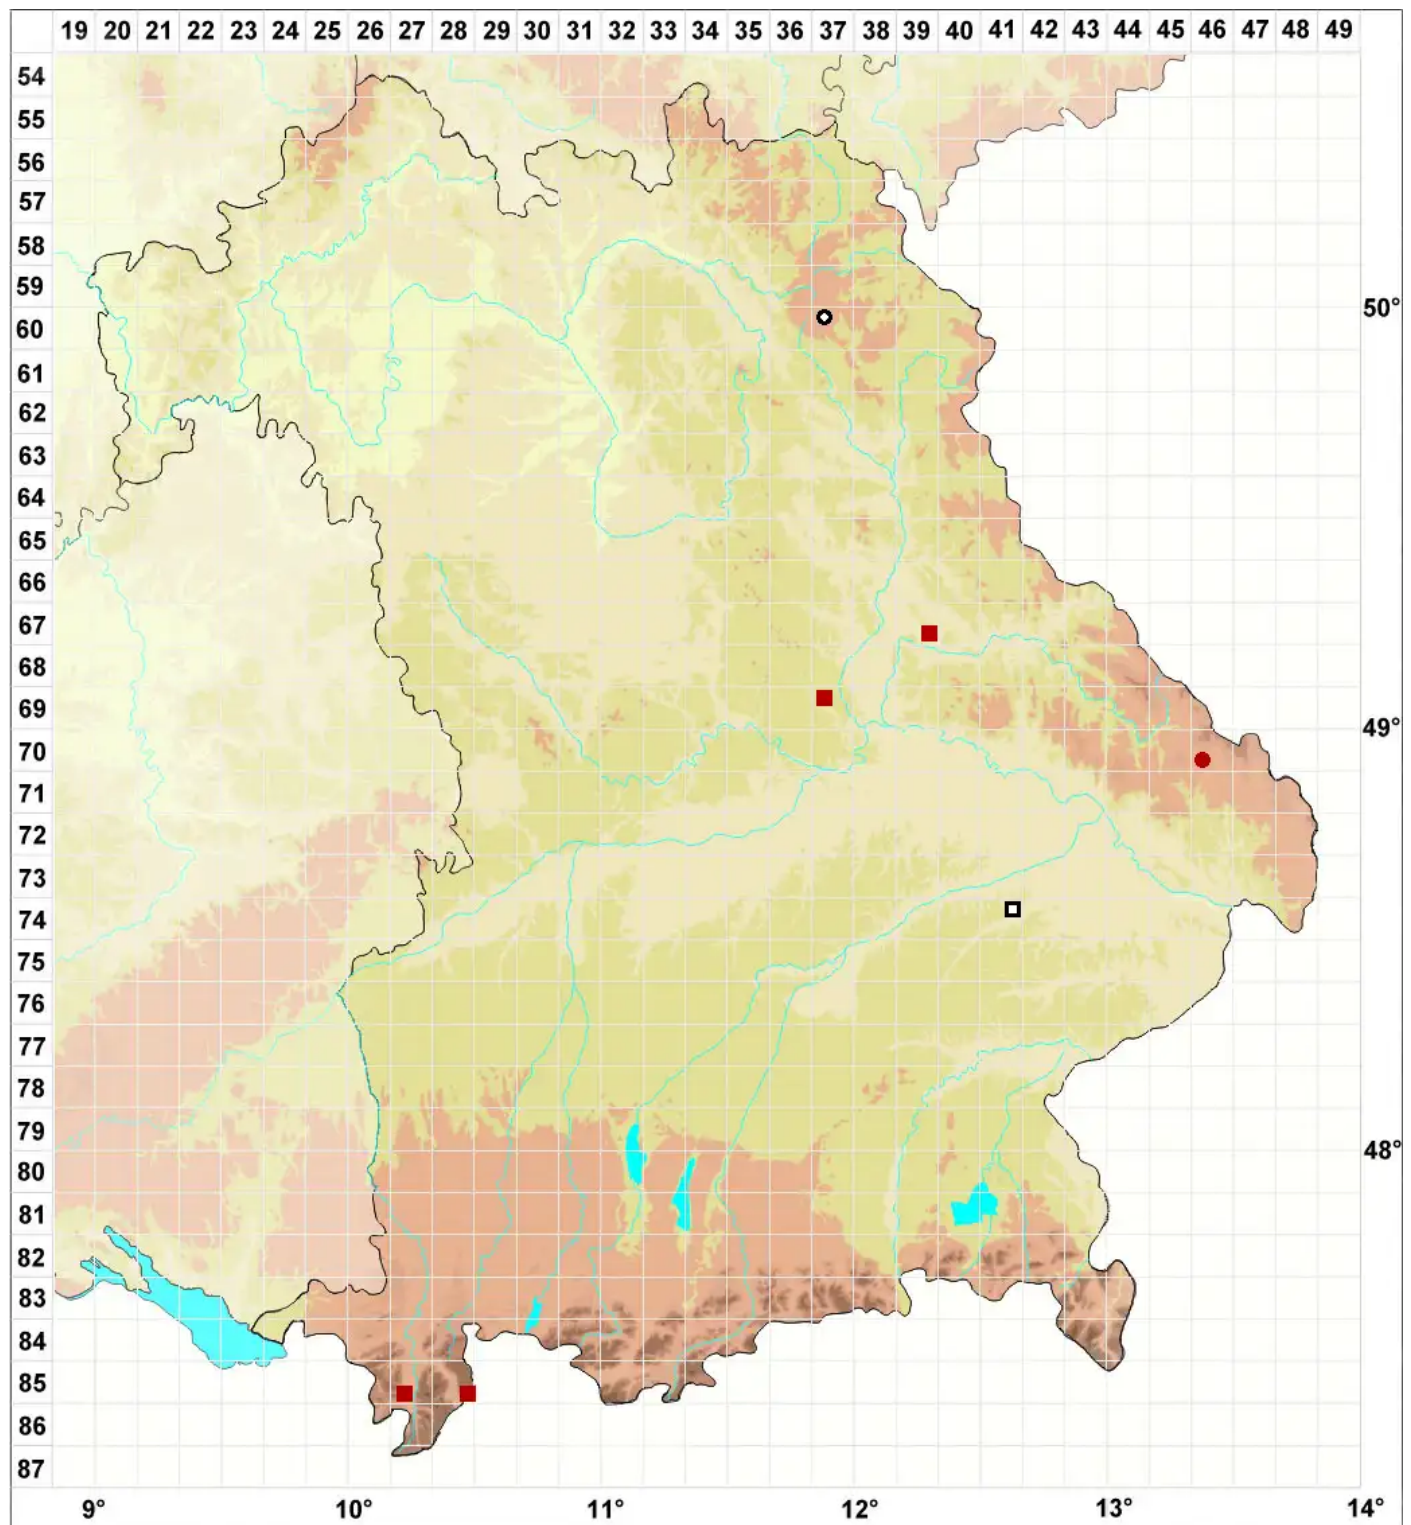

# Callicladium haldanianum (Grev.) H.A.Crum

Schönzweigmoss, Haldanians Falschschlafmoos

Legende:

**Symbole:**

Ausgefülltes Symbol:  
Zeitraum von 1980 bis heute (Aktuelle Angabe)

Leeres Symbol:  
Zeitraum vor 1980 (Altangabe)

Quadrat: Herbarbeleg