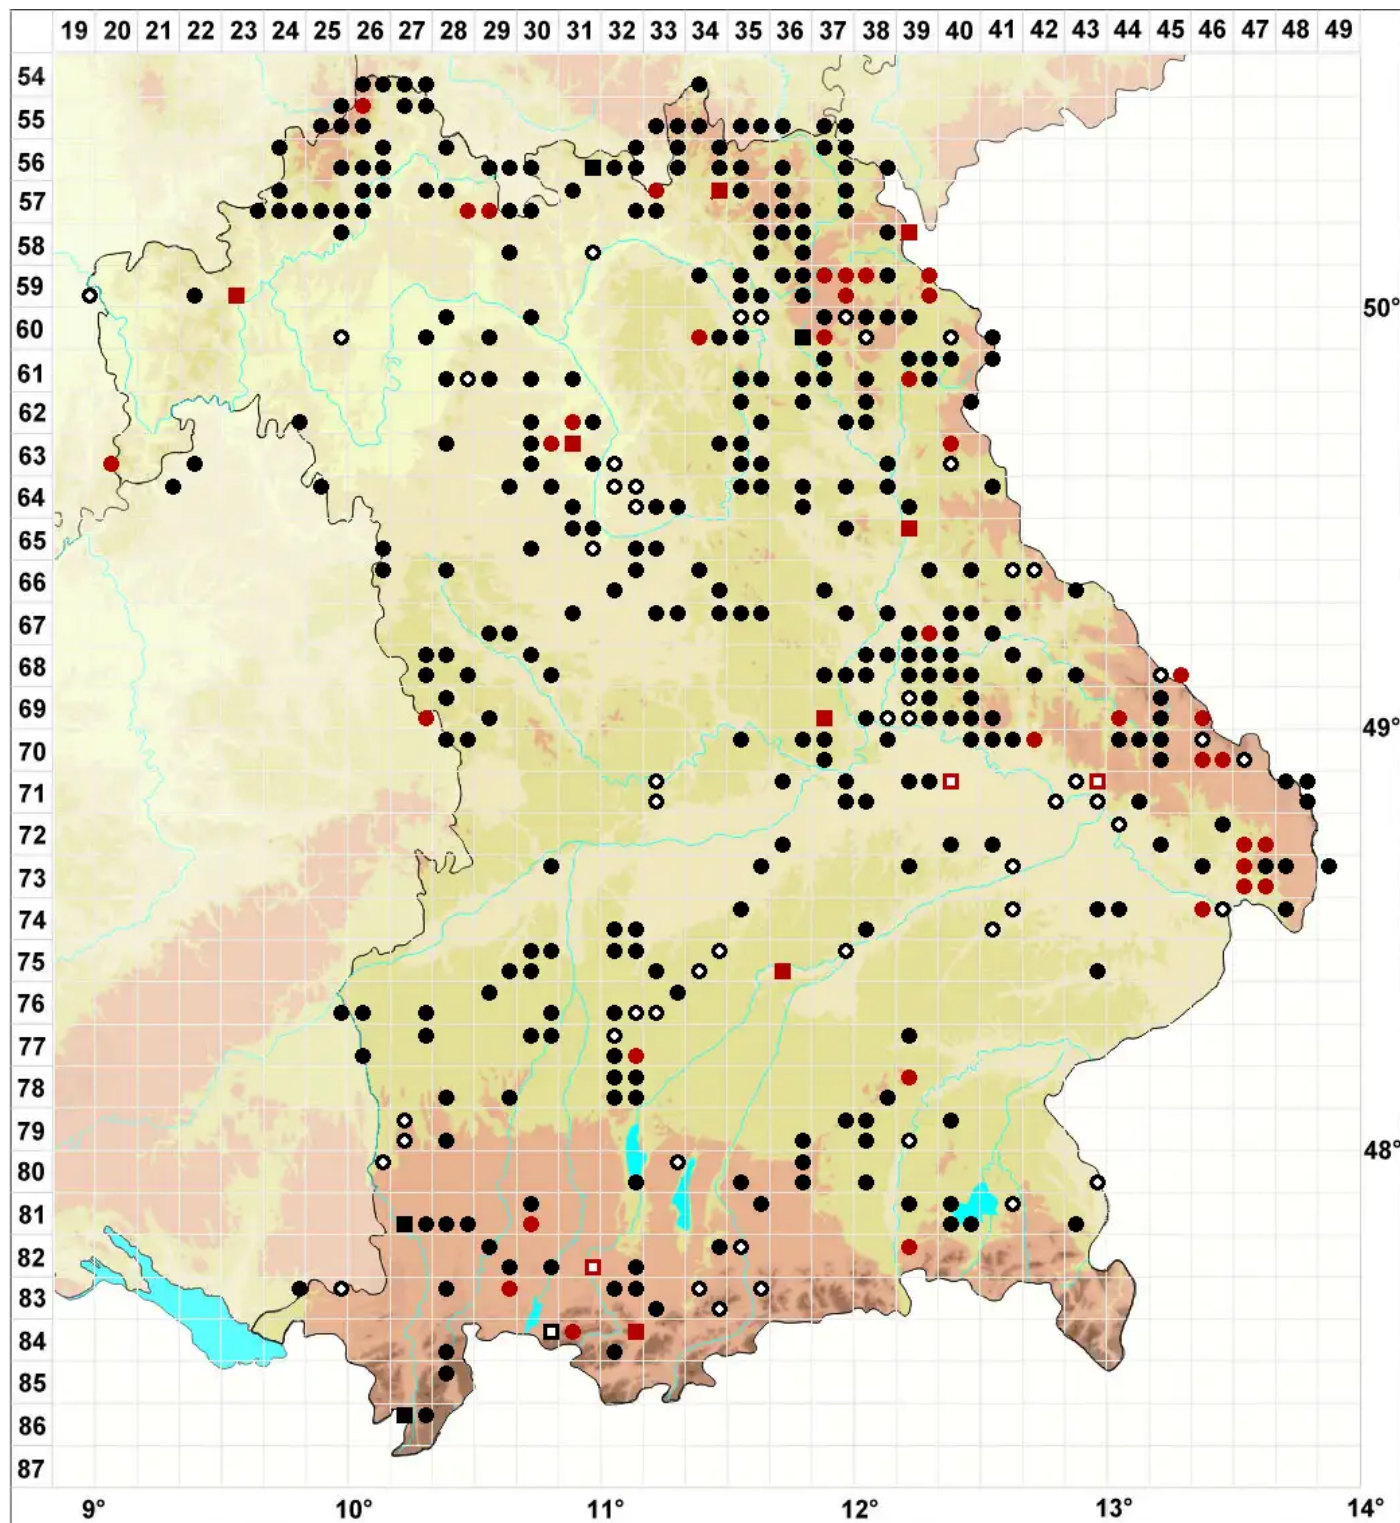

Calliergon cordifolium (Hedw.) Kindb.

Herzblättriges Schönmoos

Legende:

Symbole:

Ausgefülltes Symbol:
Zeitraum von 1980 bis heute (Aktuelle Angabe)

Leeres Symbol:
Zeitraum vor 1980 (Altangabe)

Quadrat: Herbarbeleg