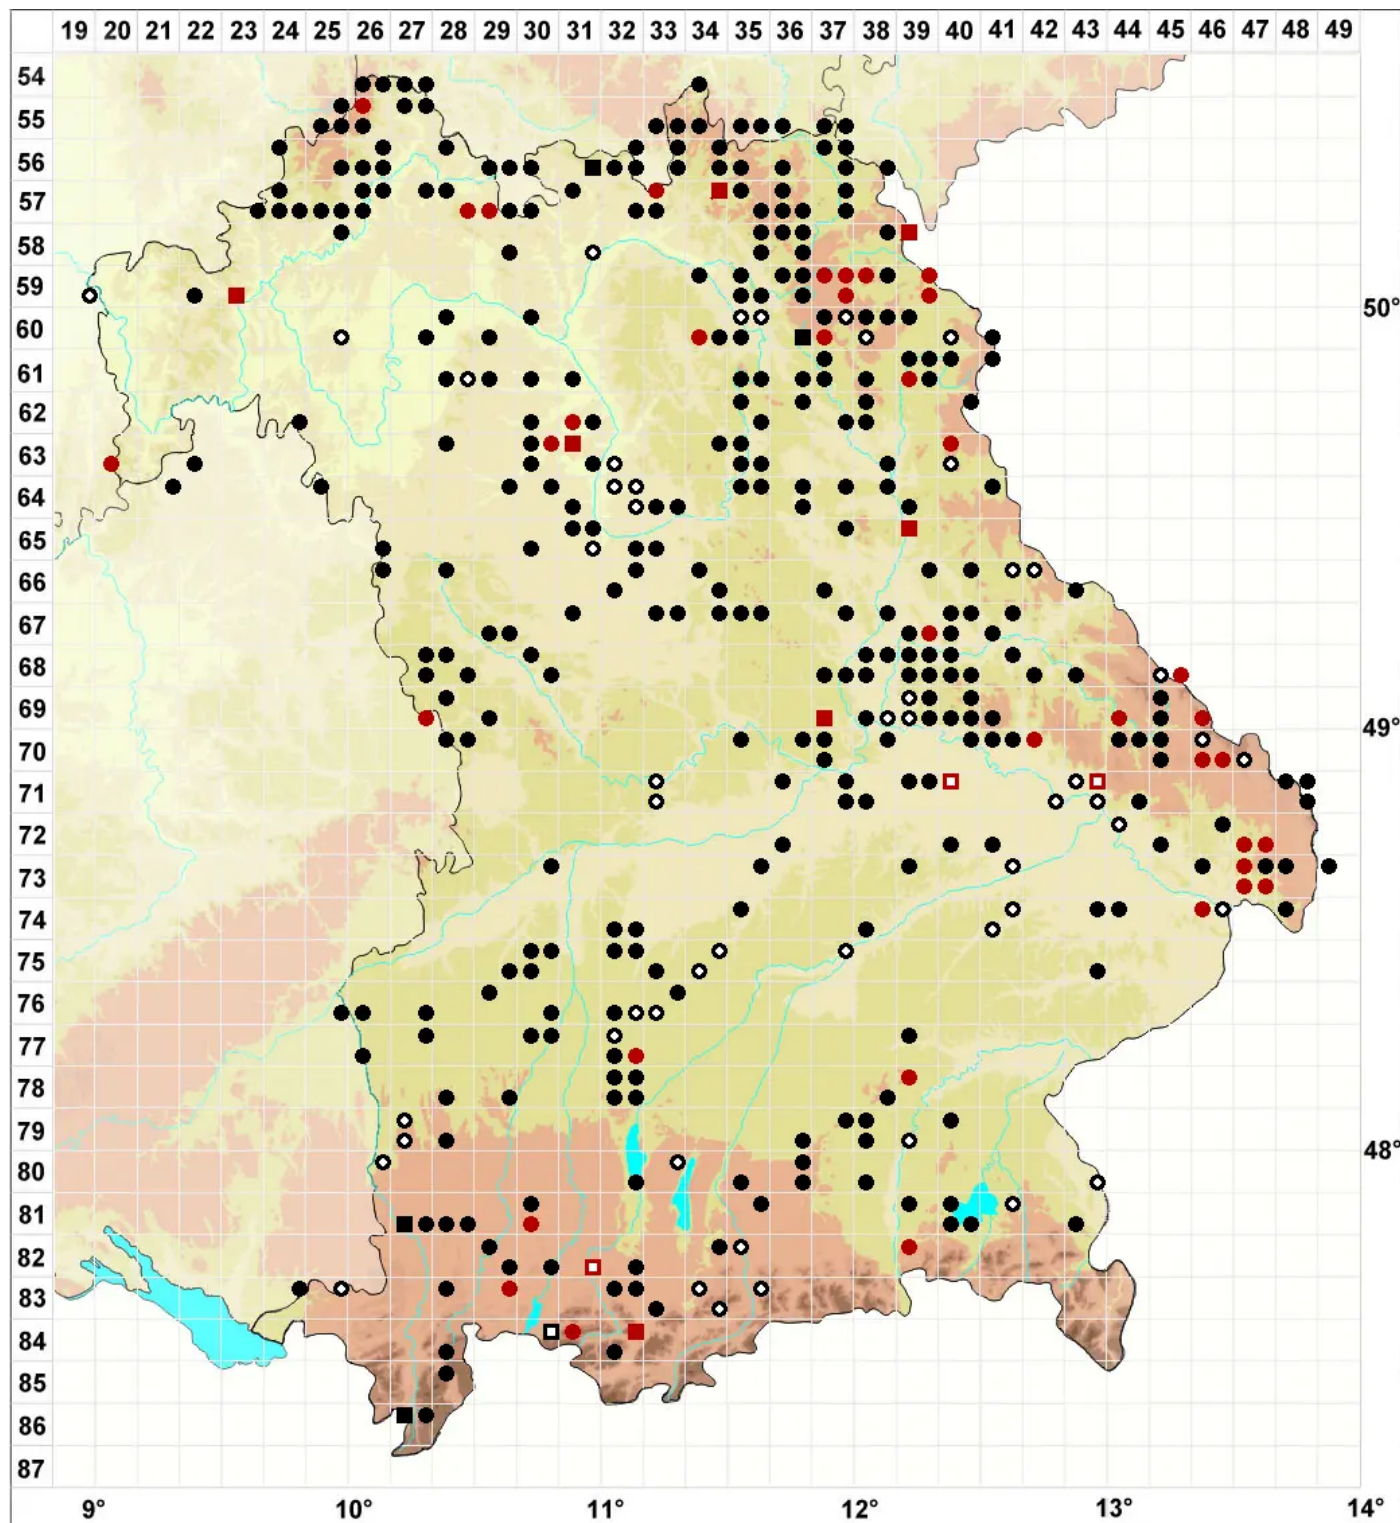

Calliergon cordifolium (Hedw.) Kindb.

Herzblättriges Schönmoos

Legende:

Symbole:

Ausgefülltes Symbol:
Zeitraum von 1980 bis heute (Aktuelle Angabe)

Leeres Symbol:
Zeitraum vor 1980 (Altangabe)

Quadrat: Herbarbeleg