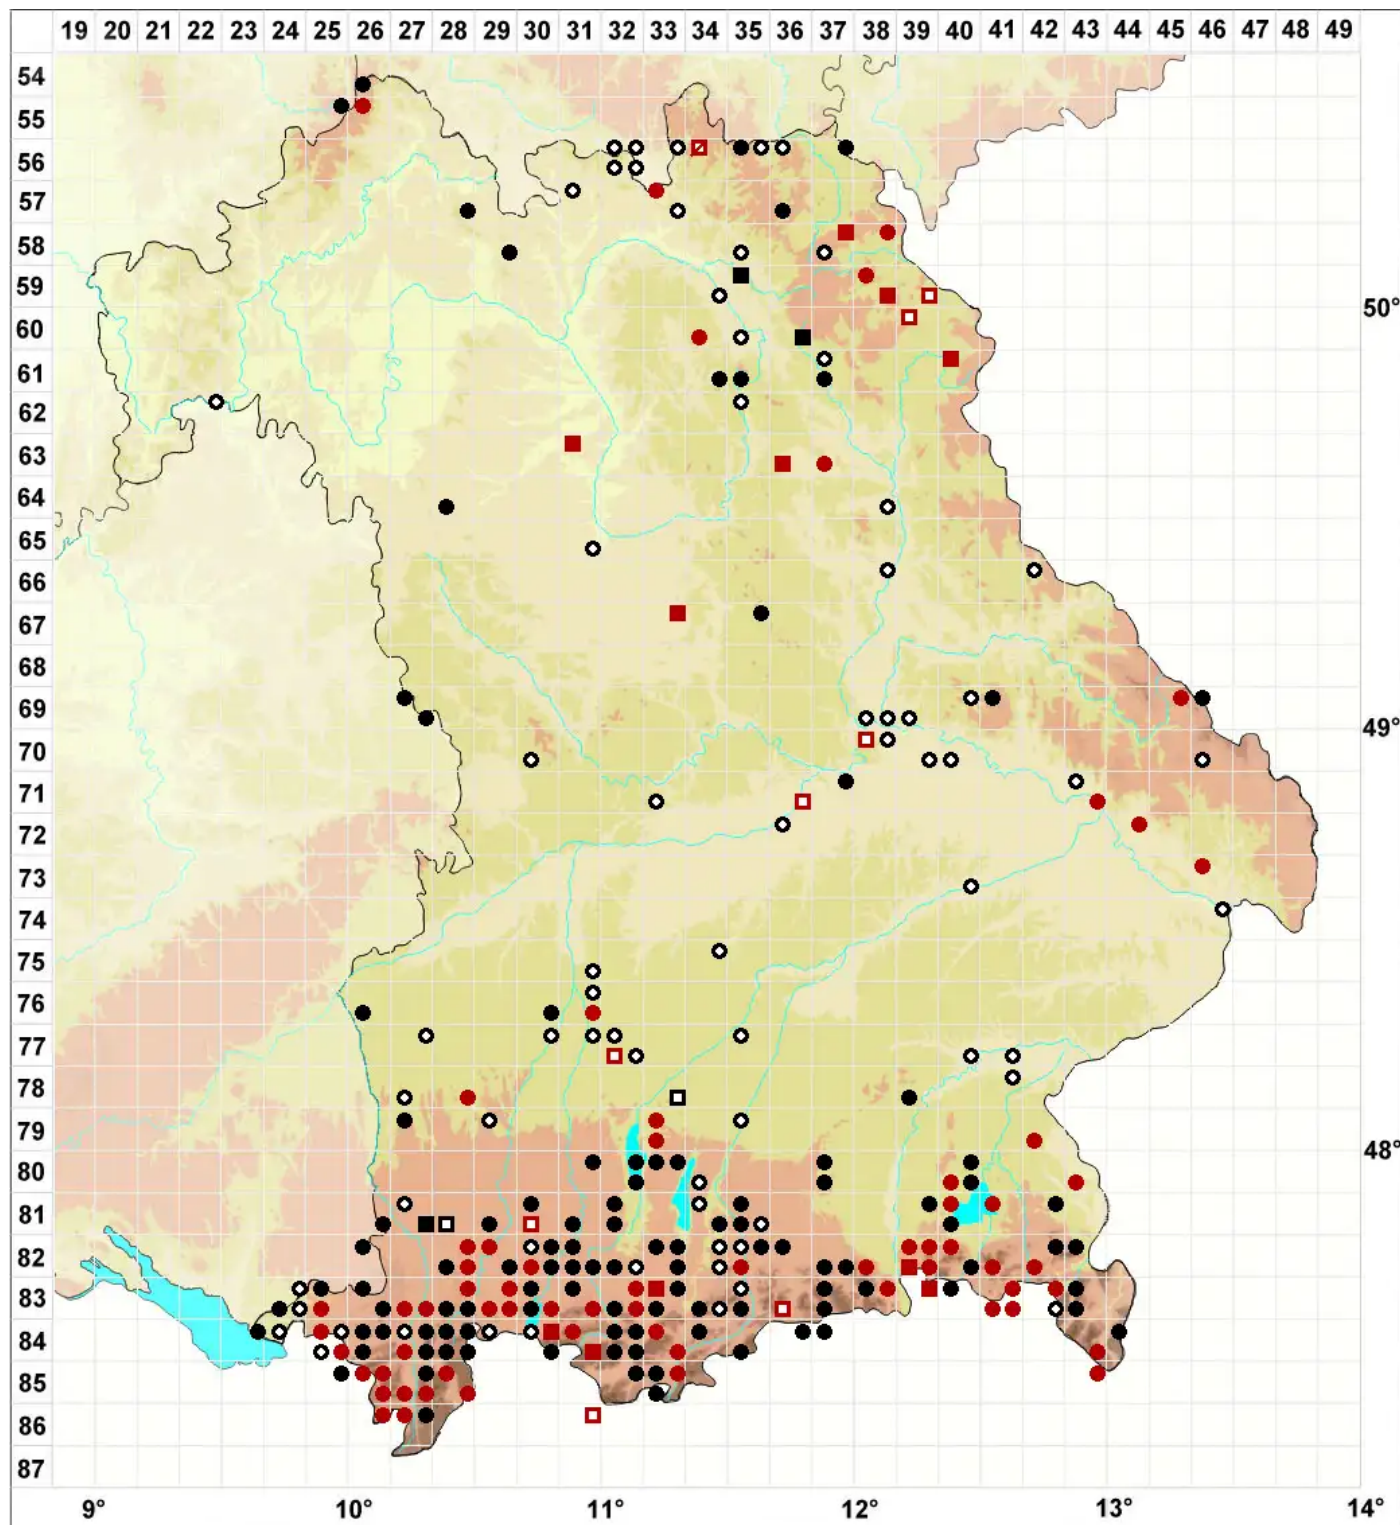

Calliergon giganteum (Schimp.) Kindb.

Riesen-Schönmoos

Legende:

Symbole:

Ausgefülltes Symbol:
Zeitraum von 1980 bis heute (Aktuelle Angabe)

Leeres Symbol:
Zeitraum vor 1980 (Altangabe)

Quadrat: Herbarbeleg