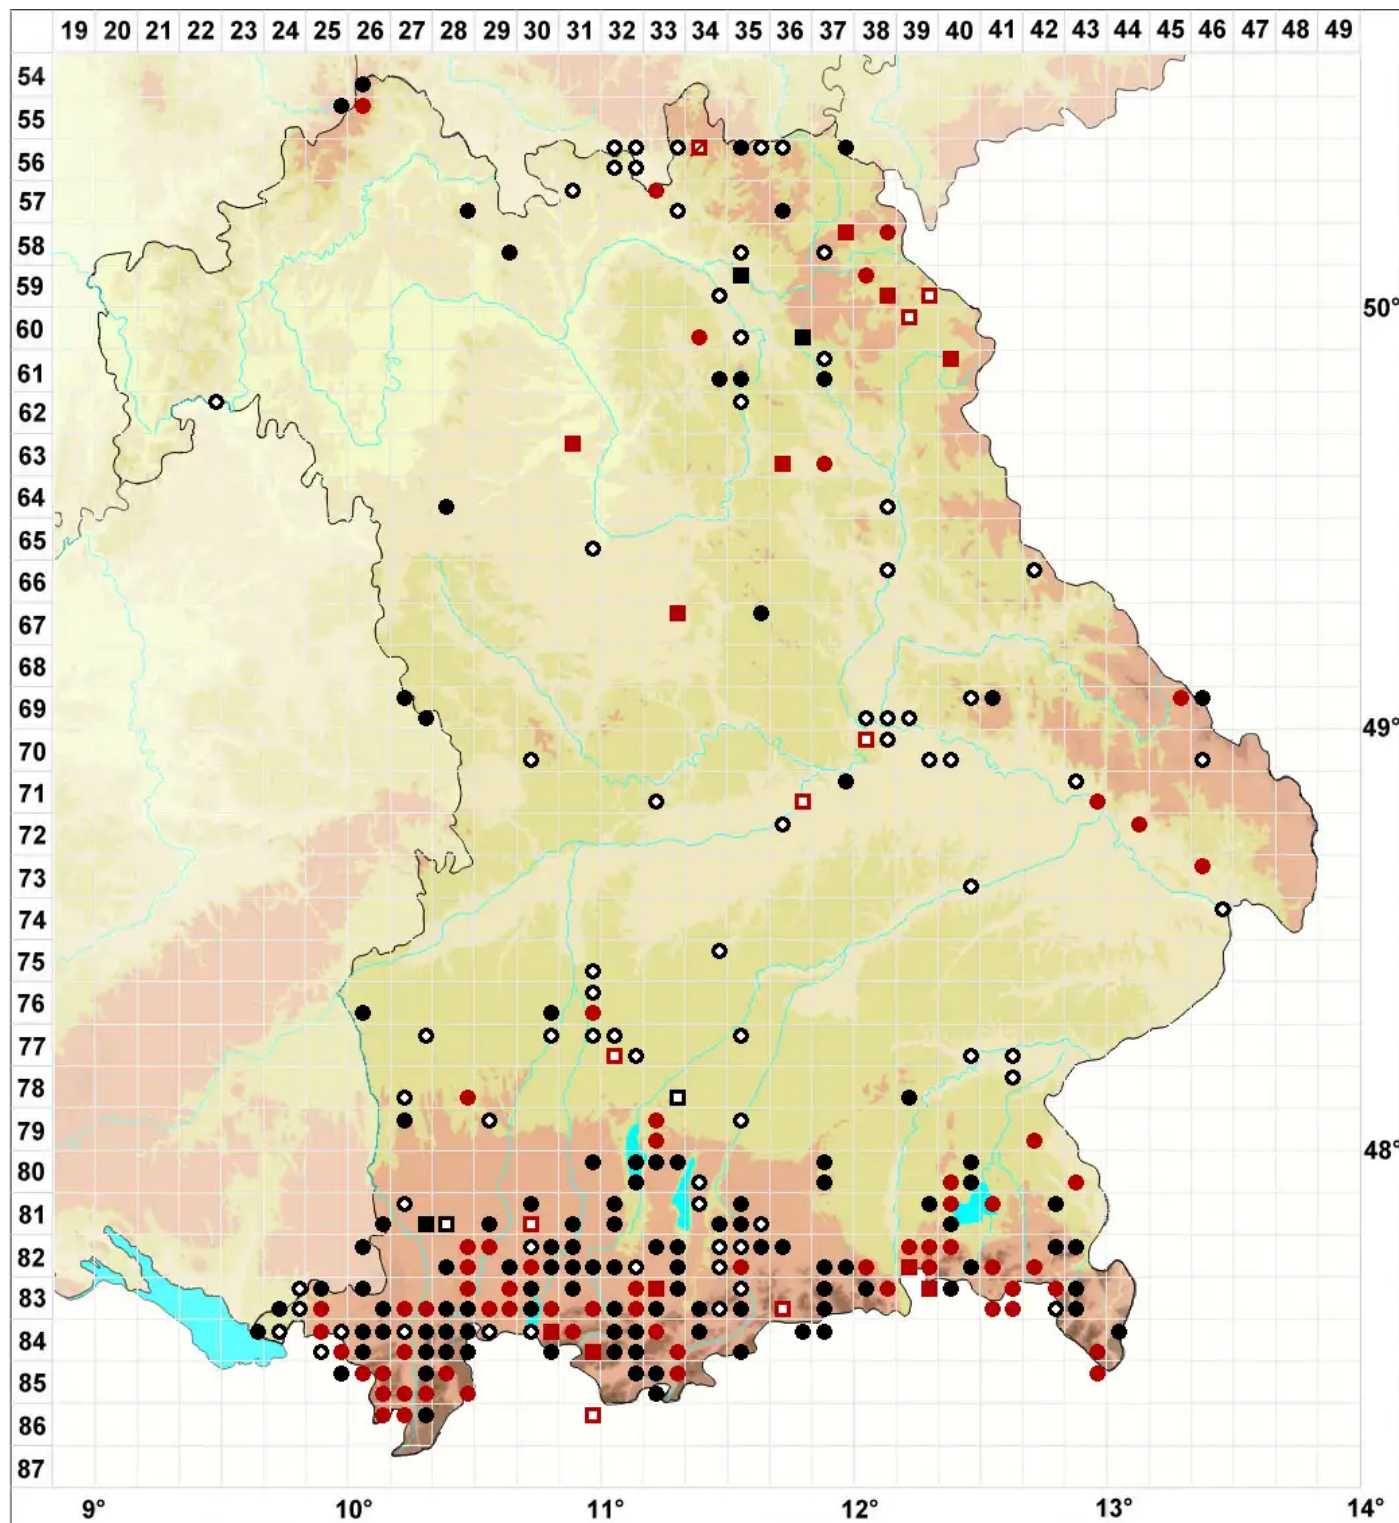

Calliergon giganteum (Schimp.) Kindb.

Riesen-Schönmoos

Legende:

Symbole:

Ausgefülltes Symbol:
Zeitraum von 1980 bis heute (Aktuelle Angabe)

Leeres Symbol:
Zeitraum vor 1980 (Altangabe)

Quadrat: Herbarbeleg