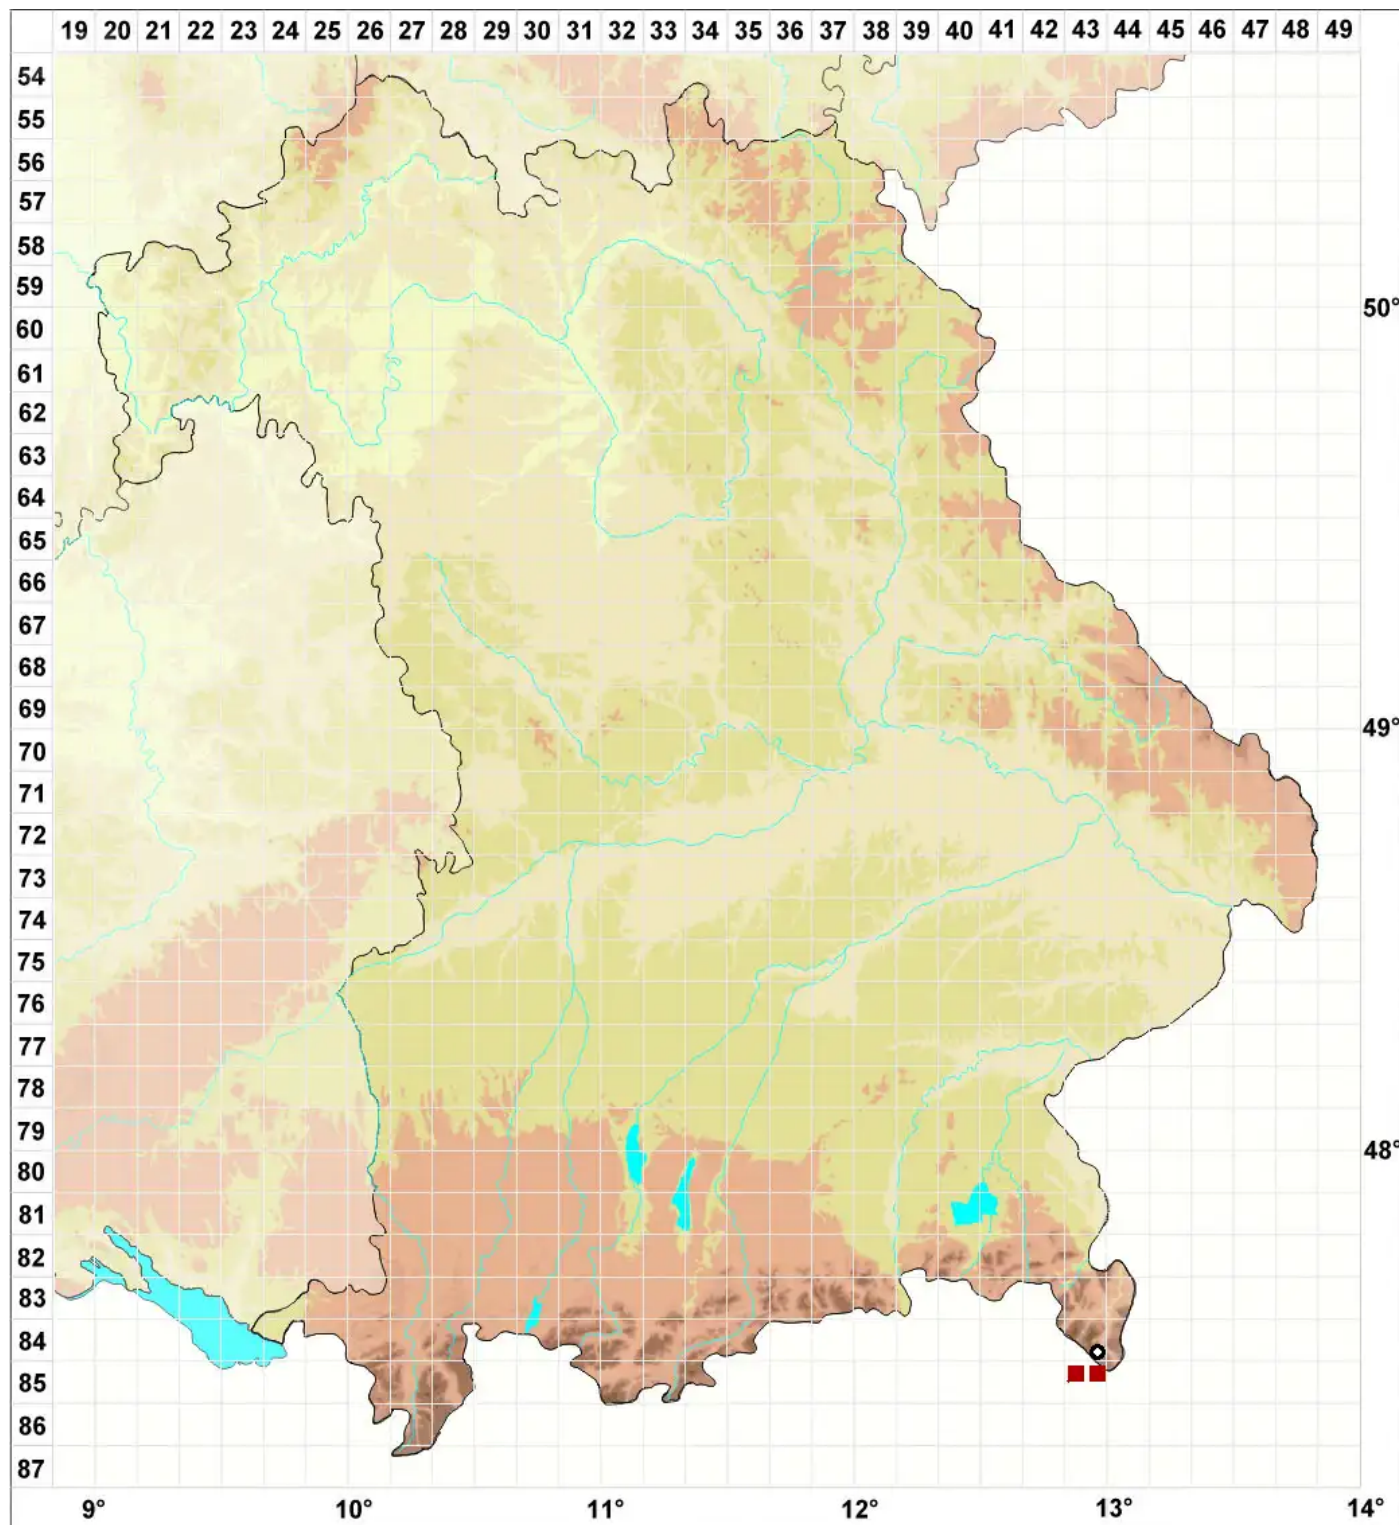

Calliergon richardsonii (Mitt.) Kindb.

Richardsons Schönmoos

Legende:

Symbole:

Ausgefülltes Symbol:
Zeitraum von 1980 bis heute (Aktuelle Angabe)

Leeres Symbol:
Zeitraum vor 1980 (Altangabe)

Quadrat: Herbarbeleg