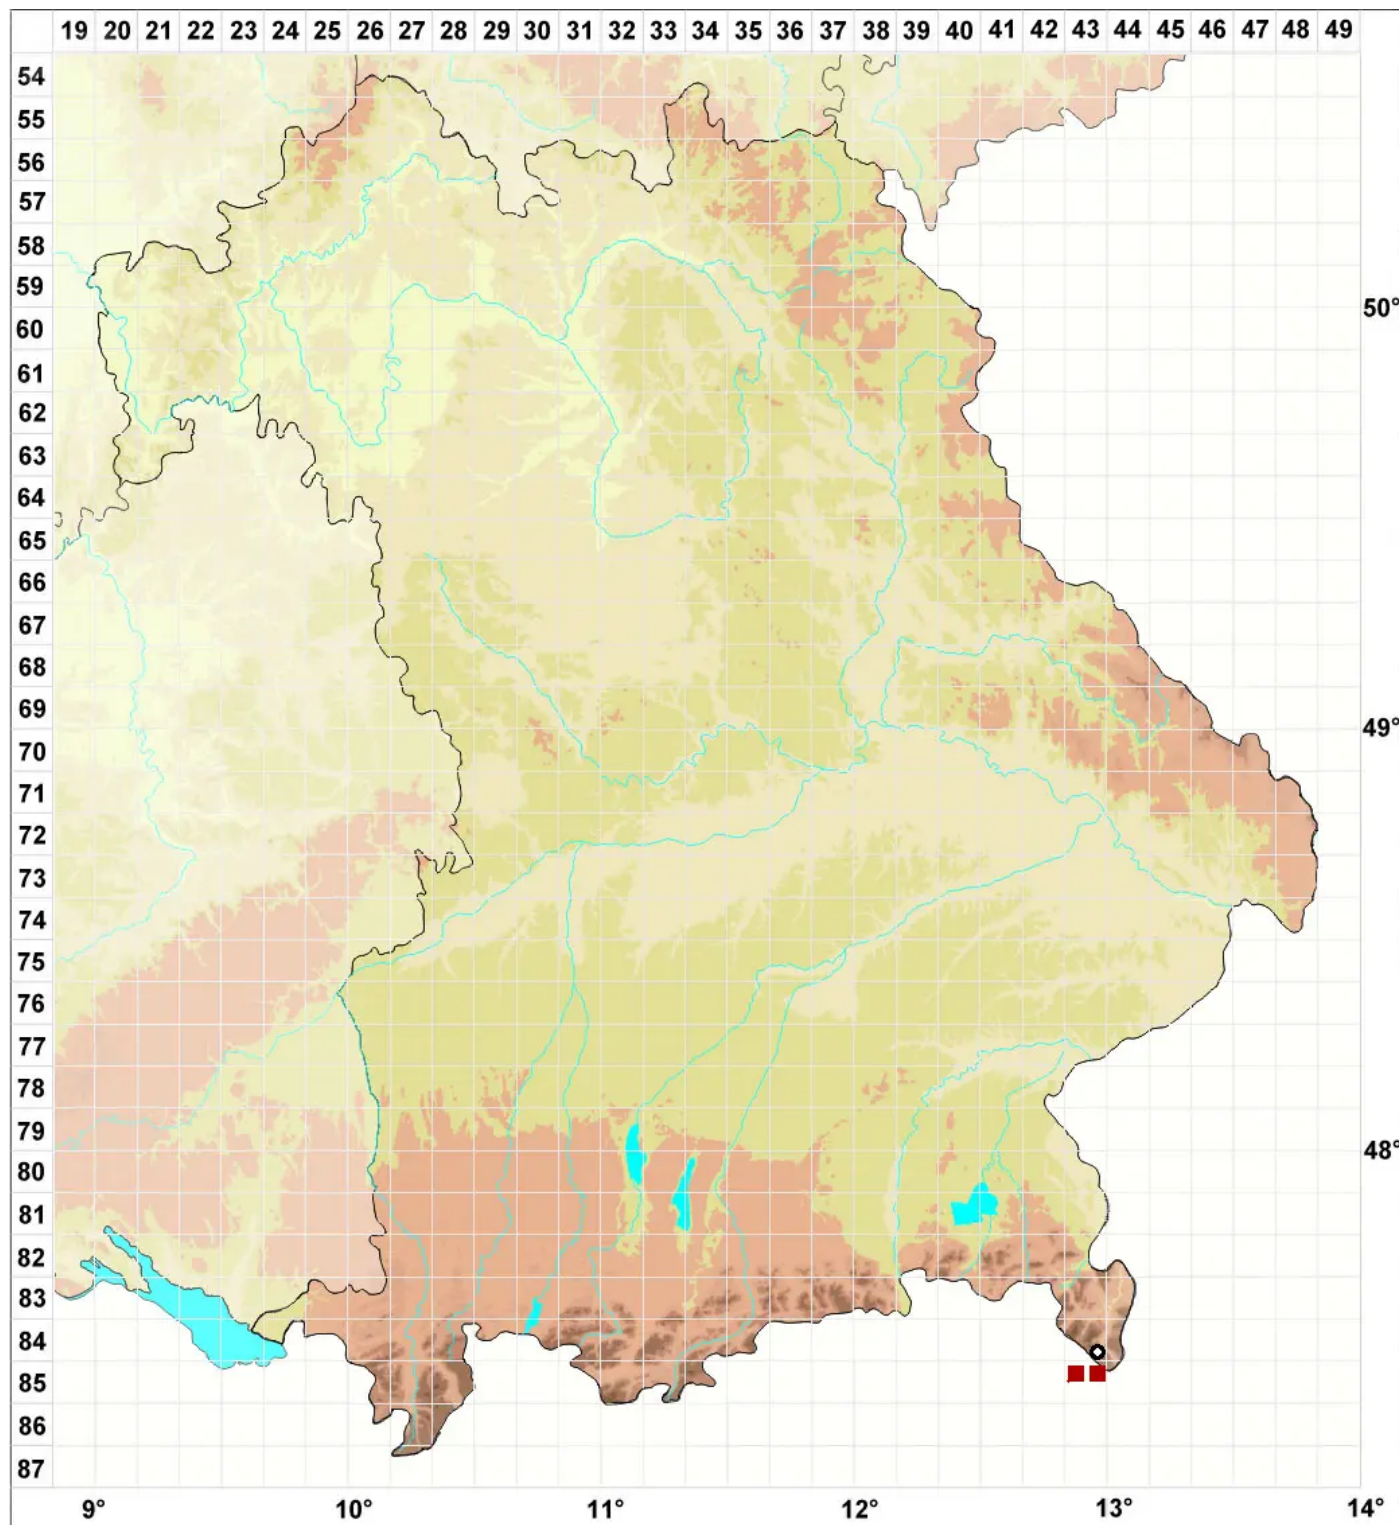

Calliergon richardsonii (Mitt.) Kindb.

Richardsons Schönmoos

Legende:

Symbole:

Ausgefülltes Symbol:
Zeitraum von 1980 bis heute (Aktuelle Angabe)

Leeres Symbol:
Zeitraum vor 1980 (Altangabe)

Quadrat: Herbarbeleg