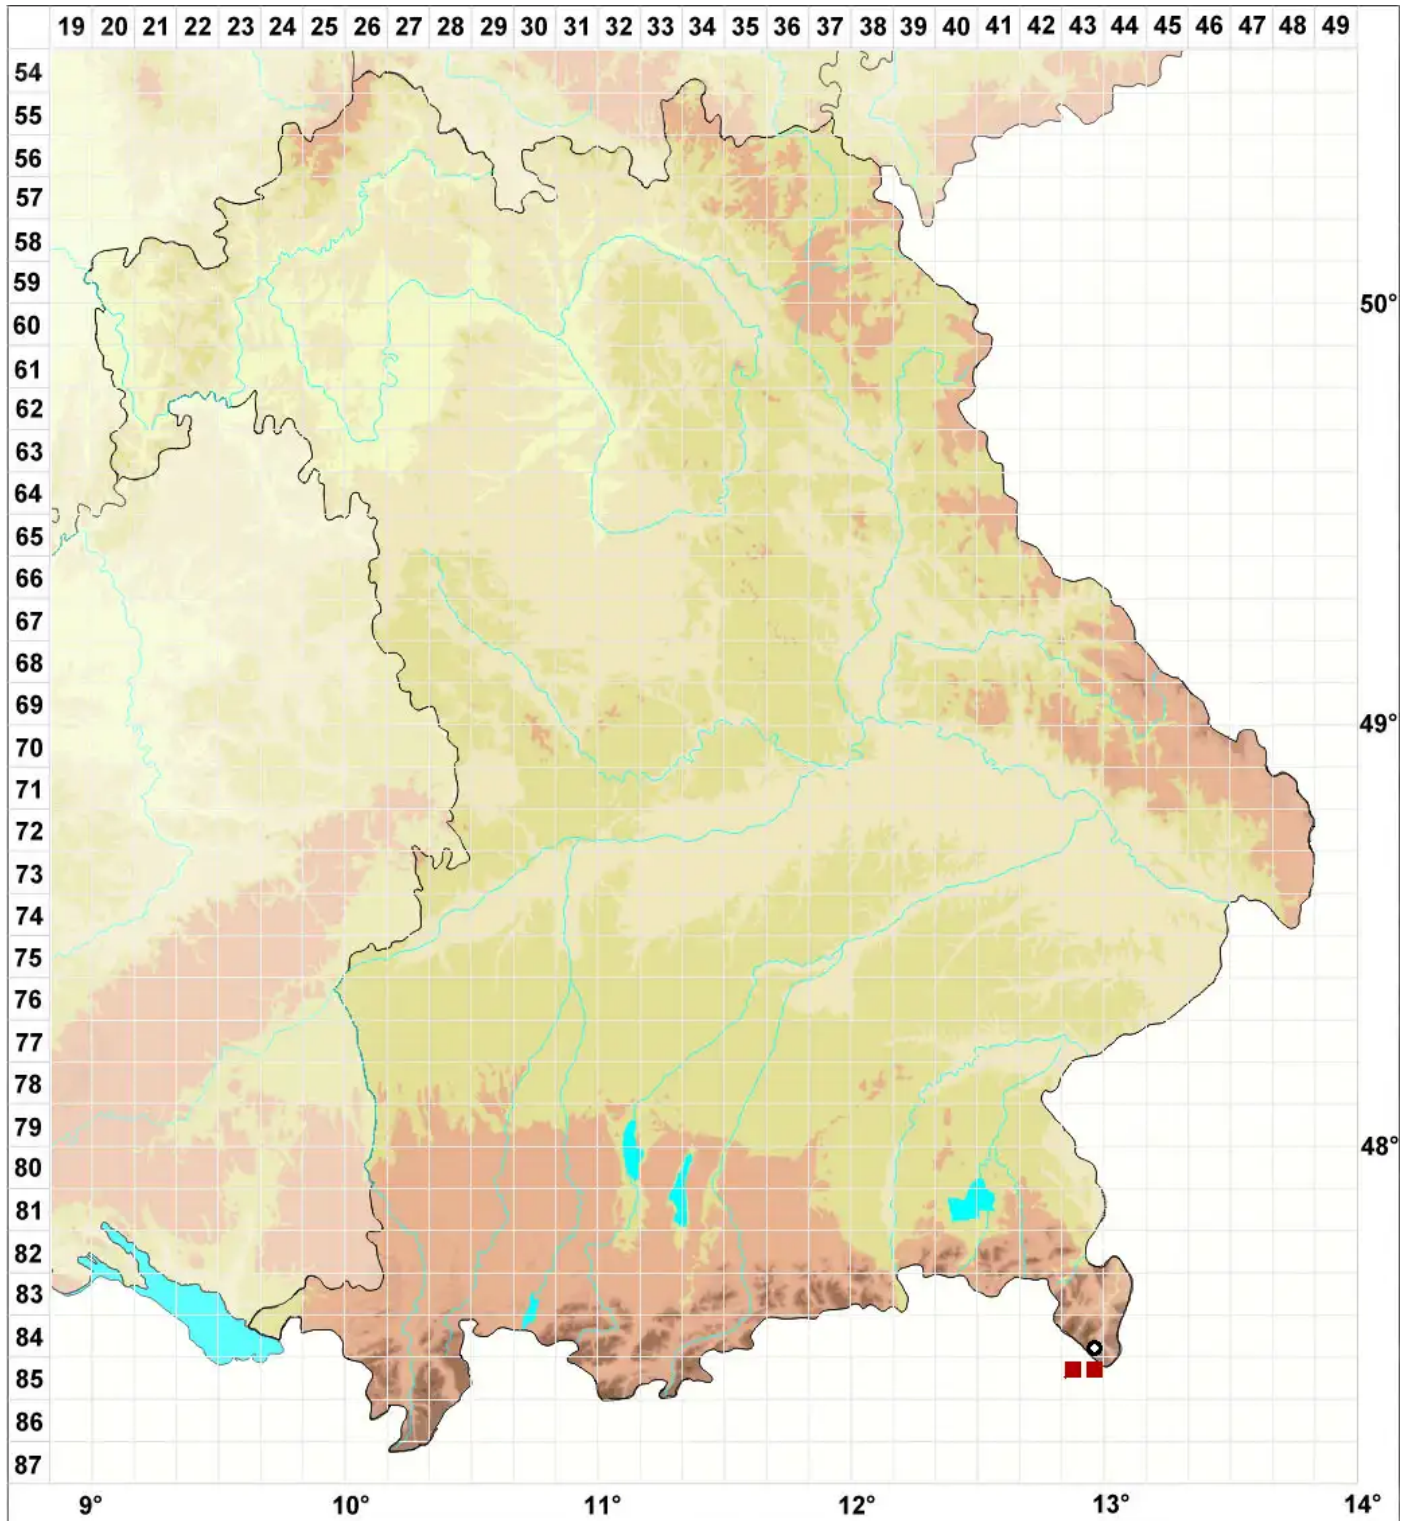

# Calliergon richardsonii (Mitt.) Kindb.

## Richardsons Schönmoos

Legende:

**Symbole:**

Ausgefülltes Symbol:  
Zeitraum von 1980 bis heute (Aktuelle Angabe)

Leeres Symbol:  
Zeitraum vor 1980 (Altangabe)

Quadrat: Herbarbeleg