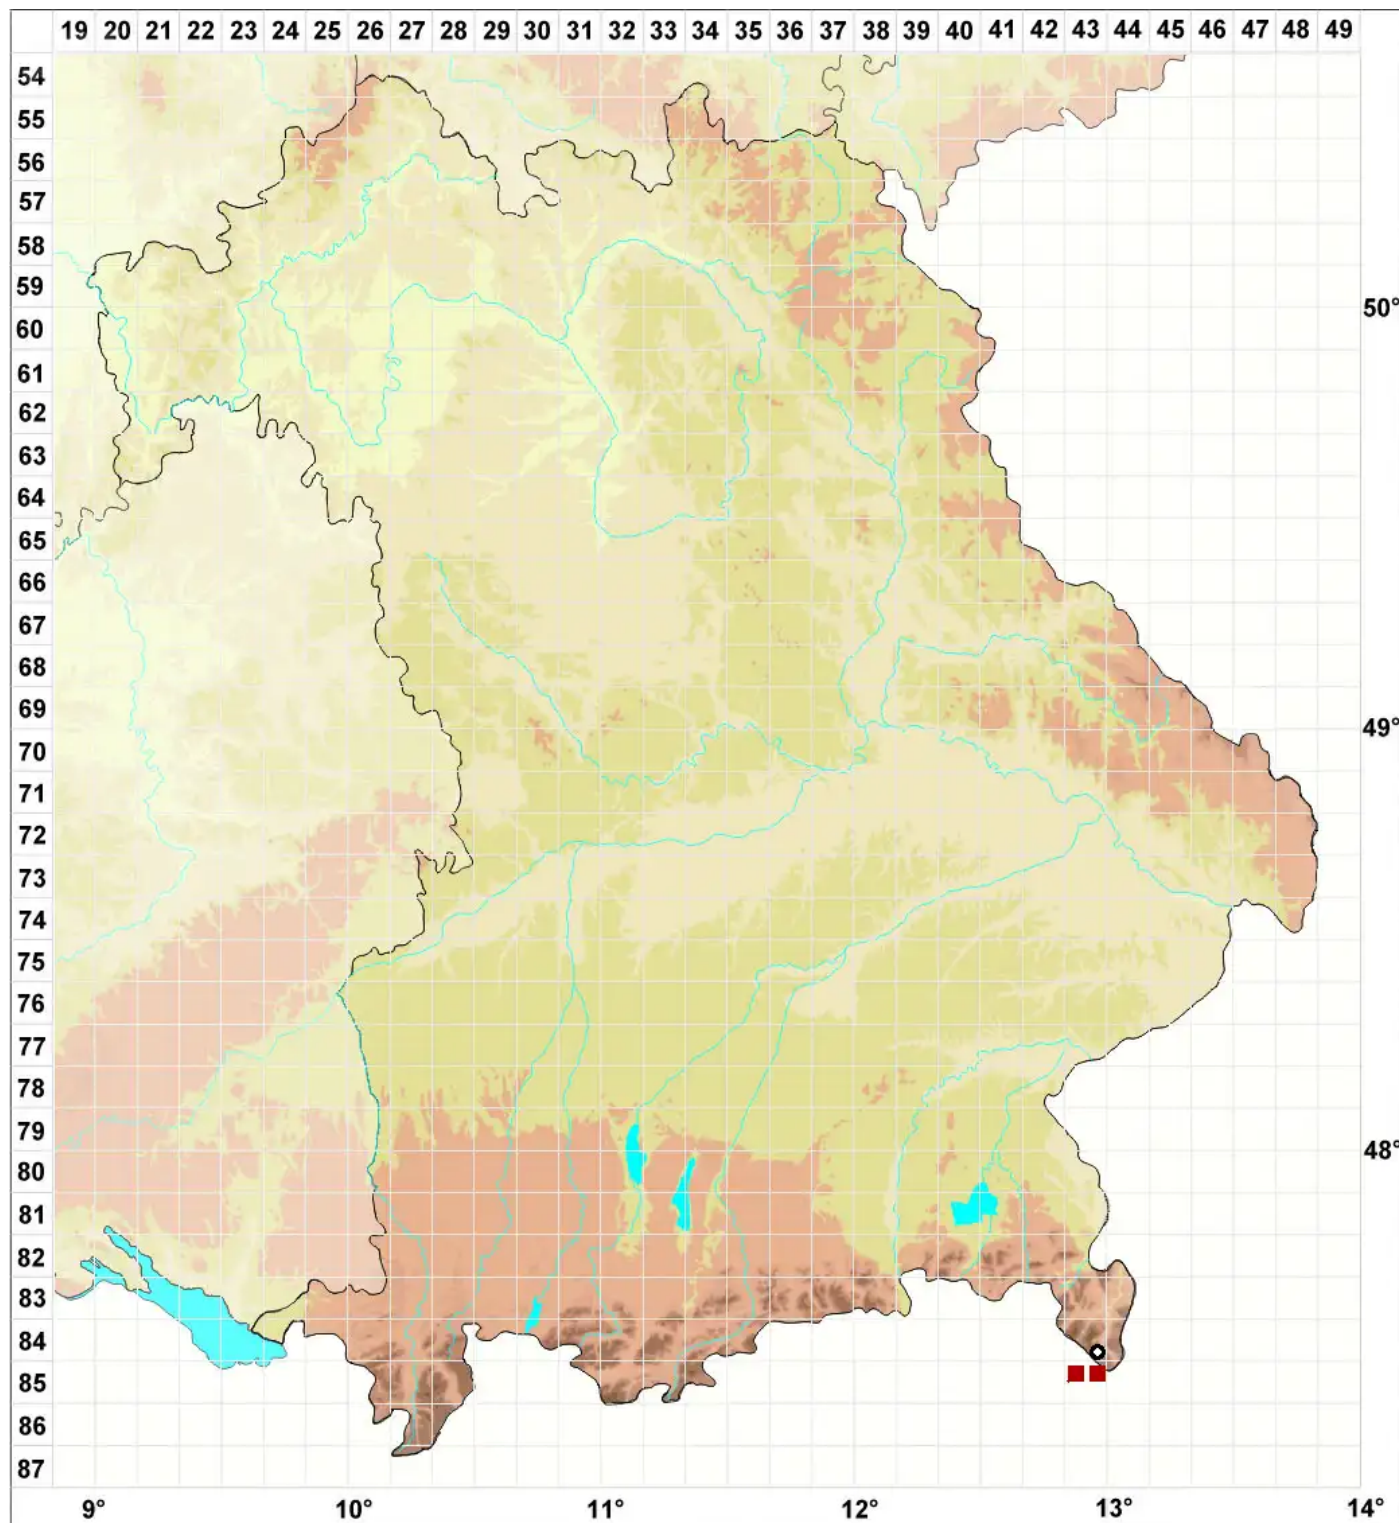

Calliergon richardsonii (Mitt.) Kindb.

Richardsons Schönmoos

Legende:

Symbole:

Ausgefülltes Symbol:
Zeitraum von 1980 bis heute (Aktuelle Angabe)

Leeres Symbol:
Zeitraum vor 1980 (Altangabe)

Quadrat: Herbarbeleg