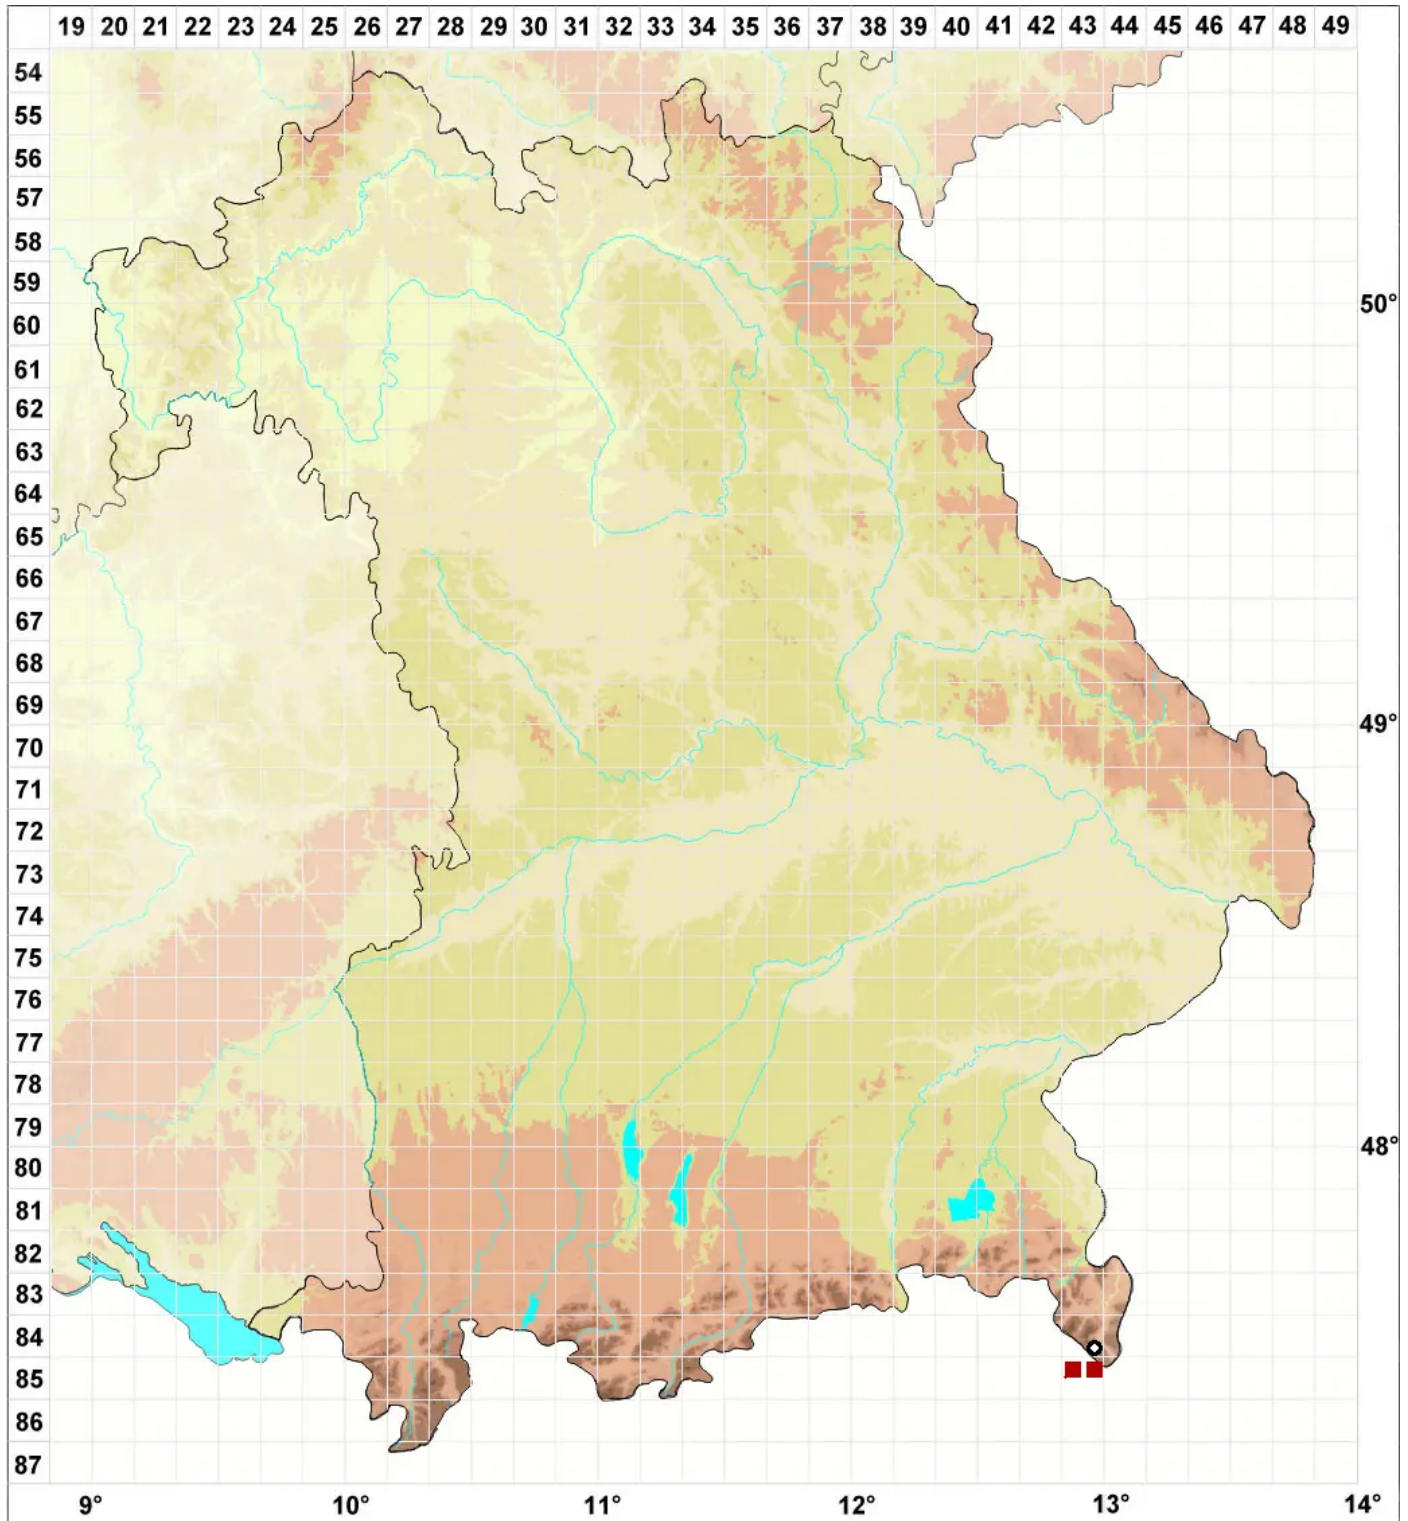

Calliergon richardsonii (Mitt.) Kindb.

Richardsons Schönmoos

Legende:

Symbole:

Ausgefülltes Symbol:
Zeitraum von 1980 bis heute (Aktuelle Angabe)

Leeres Symbol:
Zeitraum vor 1980 (Altangabe)

Quadrat: Herbarbeleg