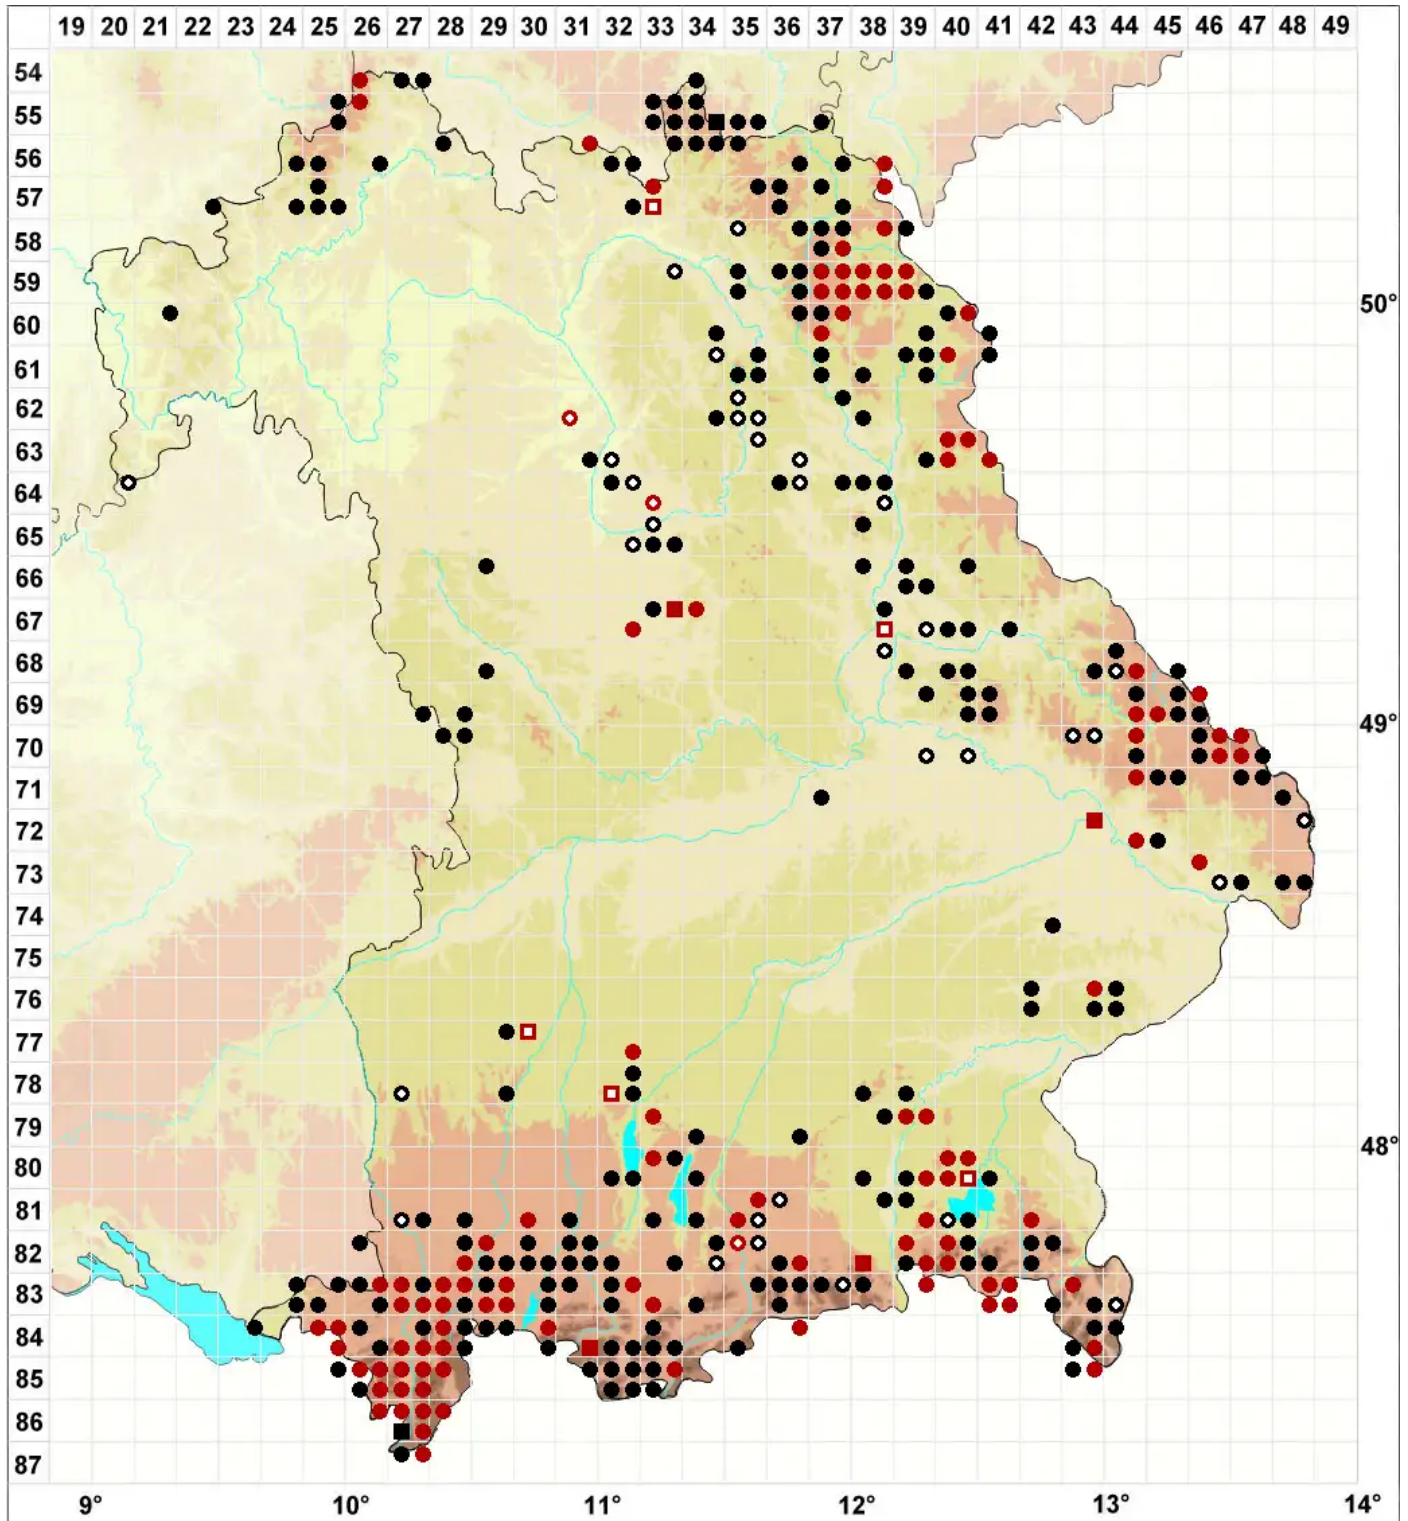

Straminergon stramineum (Dicks. ex Brid.) Hedenäs

Strohmoos, Strohgelbes Neuschönmoos

Legende:

Symbole:
Ausgefülltes Symbol:
Zeitraum von 1980 bis heute (Aktuelle Angabe)
Leeres Symbol:
Zeitraum vor 1980 (Altangabe)
Quadrat: Herbarbeleg