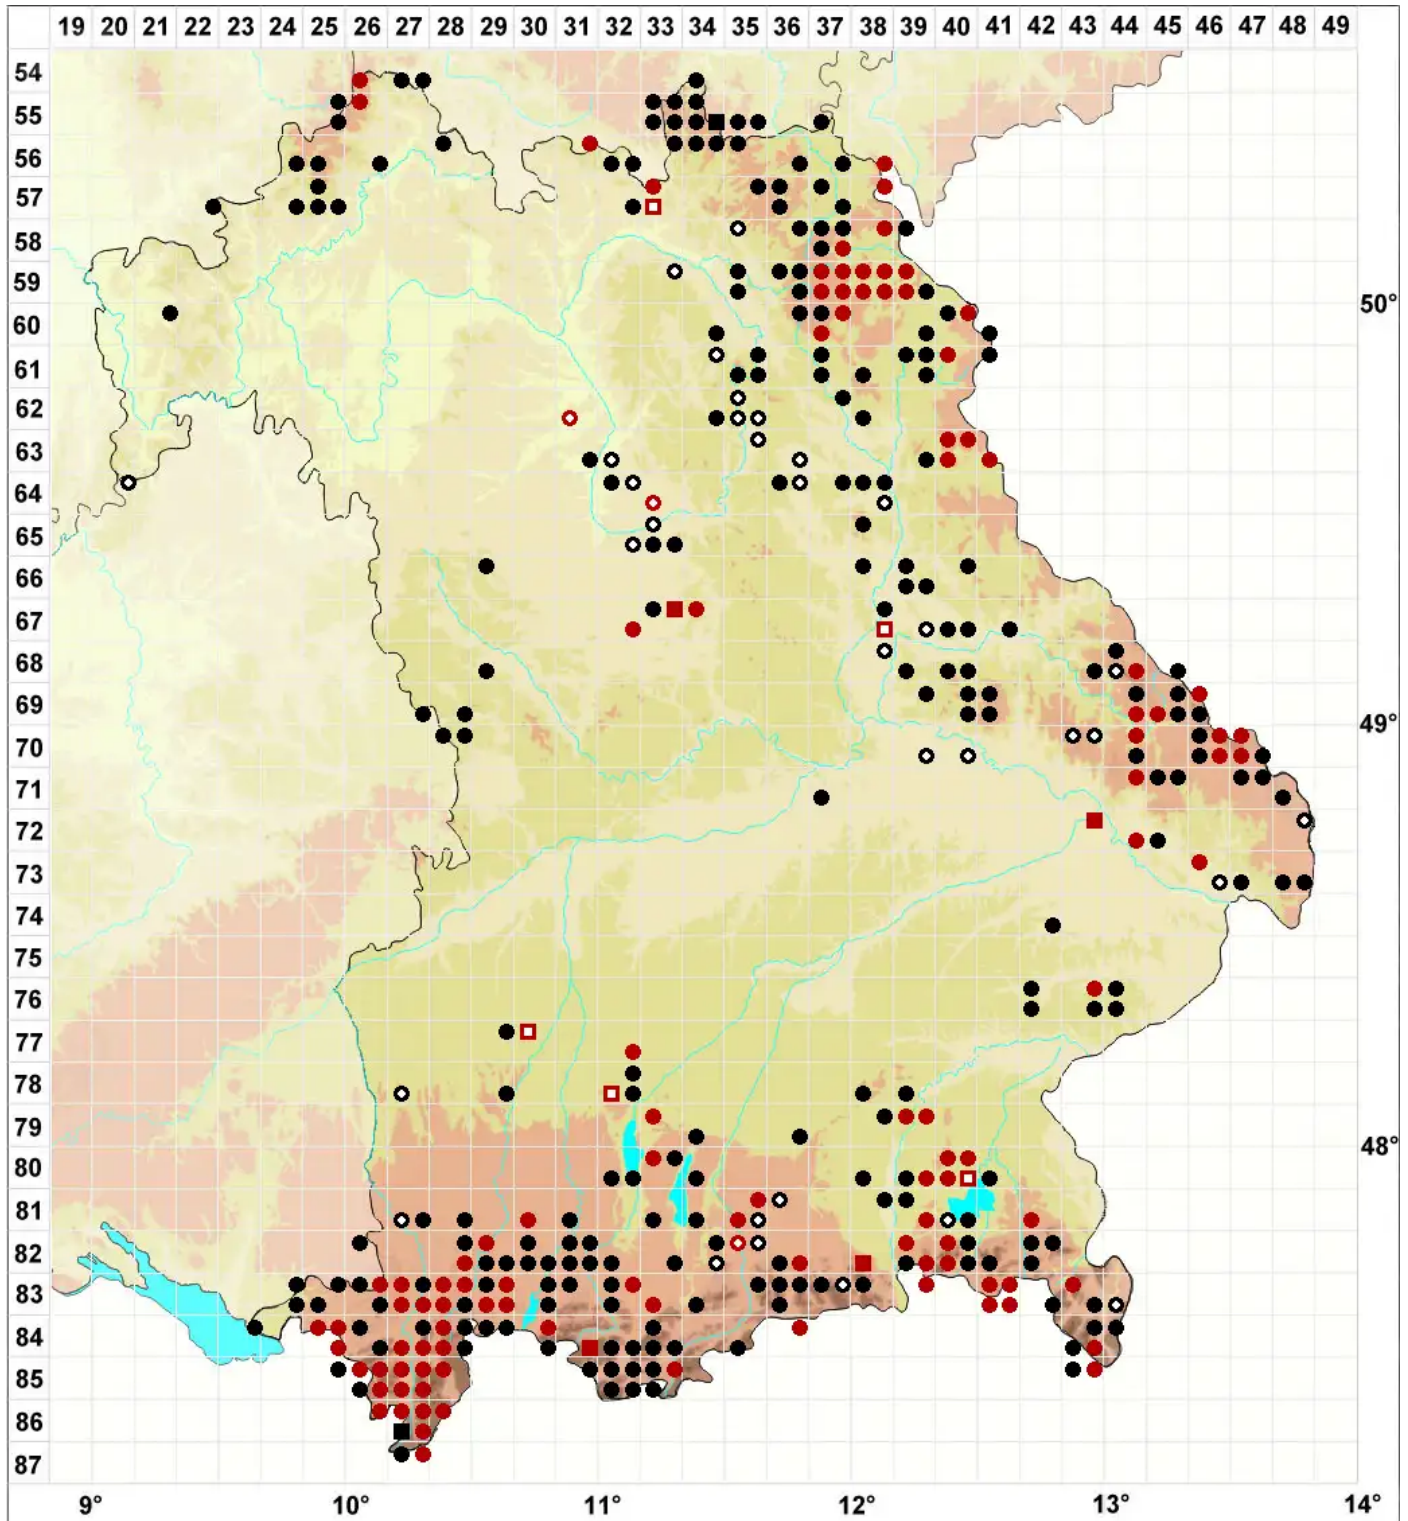

Straminergon stramineum (Dicks. ex Brid.) Hedenäs

Strohmoos, Strohgelbes Neuschönmoos

Legende:

- Symbole:**
Ausgefülltes Symbol:
Zeitraum von 1980 bis heute (Aktuelle Angabe)
Leeres Symbol:
Zeitraum vor 1980 (Altangabe)
Quadrat: Herbarbeleg