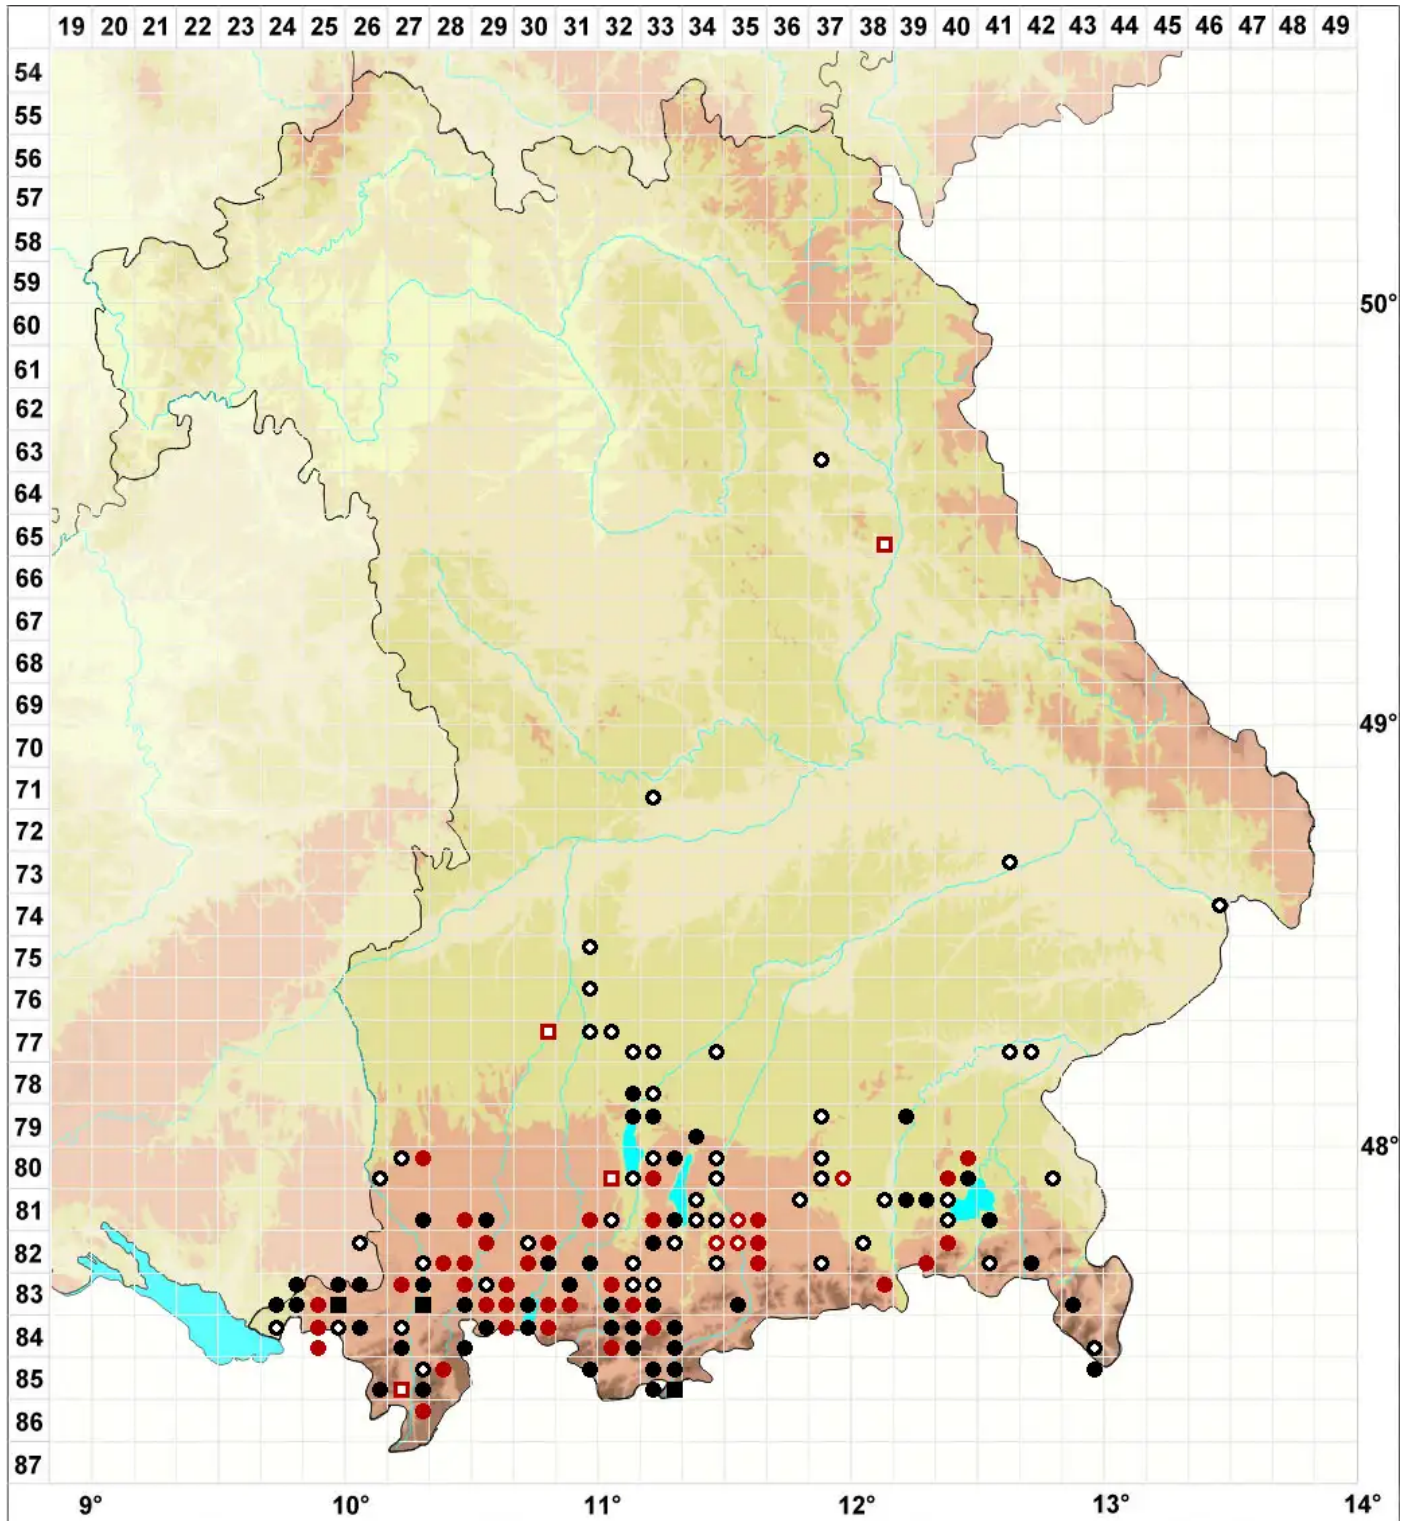

Drepanocladus trifarius (F.Weber & D.Mohr) Broth. ex Paris

Dreizeiliges Scheinschönmoos, Dreizeiliges Sichelmoos

Legende:

Symbole:

Ausgefülltes Symbol:
Zeitraum von 1980 bis heute (Aktuelle Angabe)

Leeres Symbol:
Zeitraum vor 1980 (Altangabe)

Quadrat: Herbarbeleg