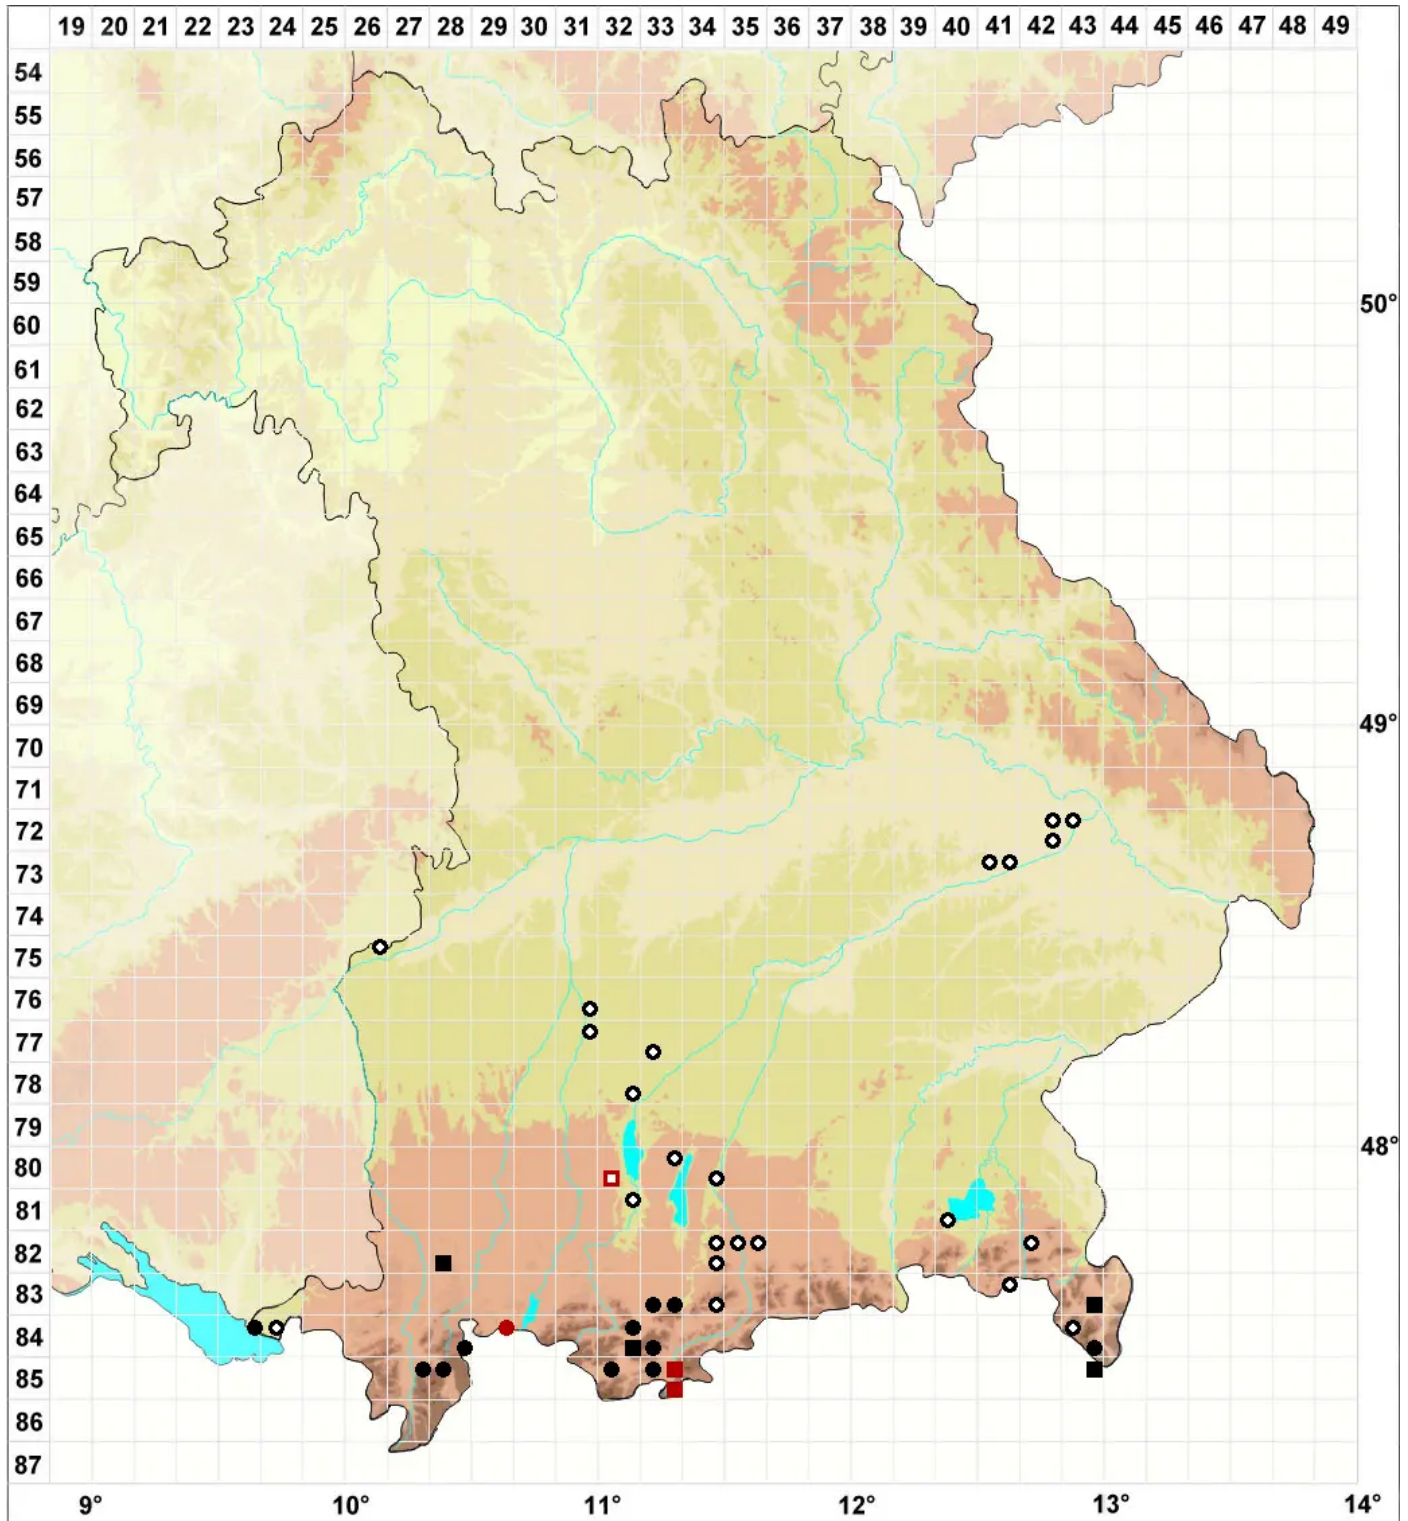

# Drepanocladus turgescens (T.Jensen) Broth.

Geschwollenes Scheinschönmoos, Geschwollenes Sichelmoos

Legende:

- Symbole:**  
Ausgefülltes Symbol:  
Zeitraum von 1980 bis heute (Aktuelle Angabe)  
Leeres Symbol:  
Zeitraum vor 1980 (Altangabe)  
Quadrat: Herbarbeleg