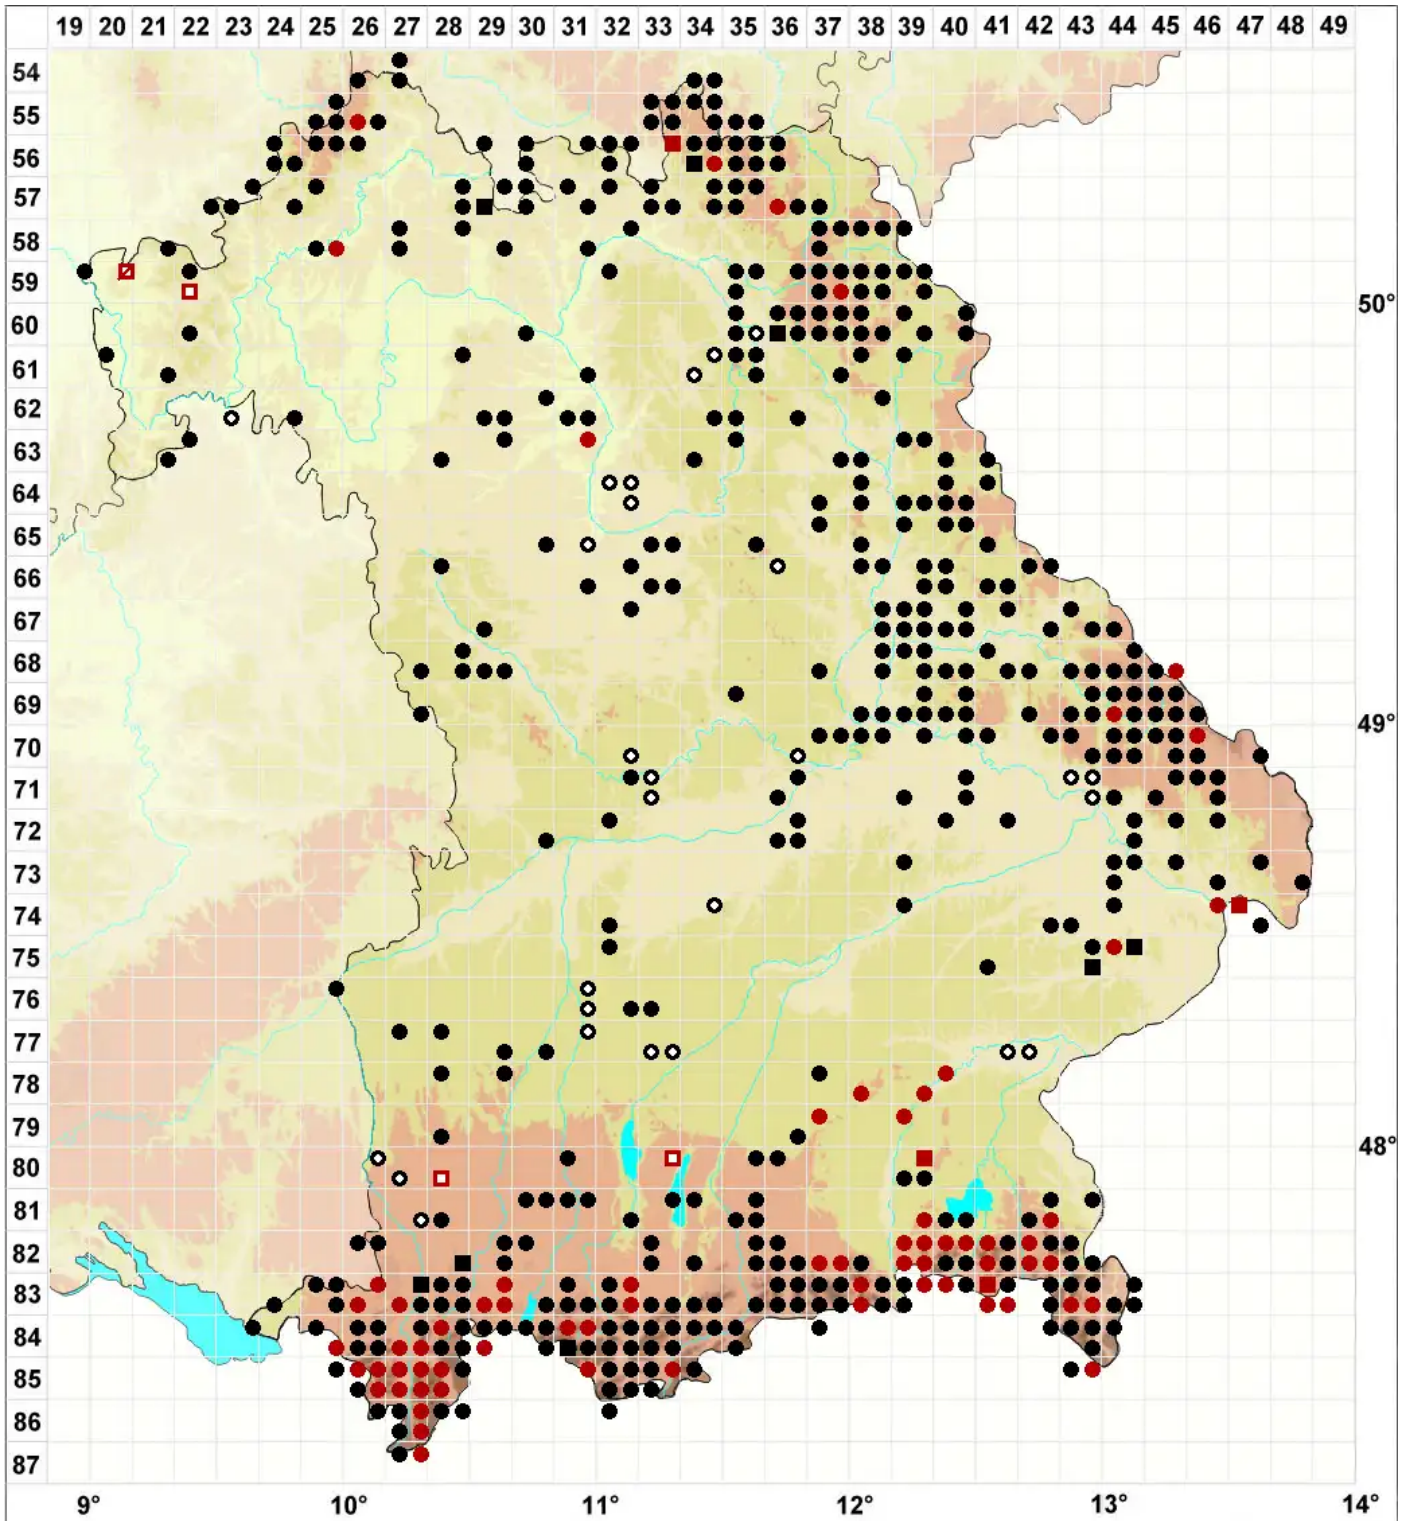

Calliergonella lindbergii (Mitt.) Hedenäs

Lindbergs Spießmoos, Lindbergs Schlafmoos

Legende:

Symbole:

Ausgefülltes Symbol:
Zeitraum von 1980 bis heute (Aktuelle Angabe)

Leeres Symbol:
Zeitraum vor 1980 (Altangabe)

Quadrat: Herbarbeleg