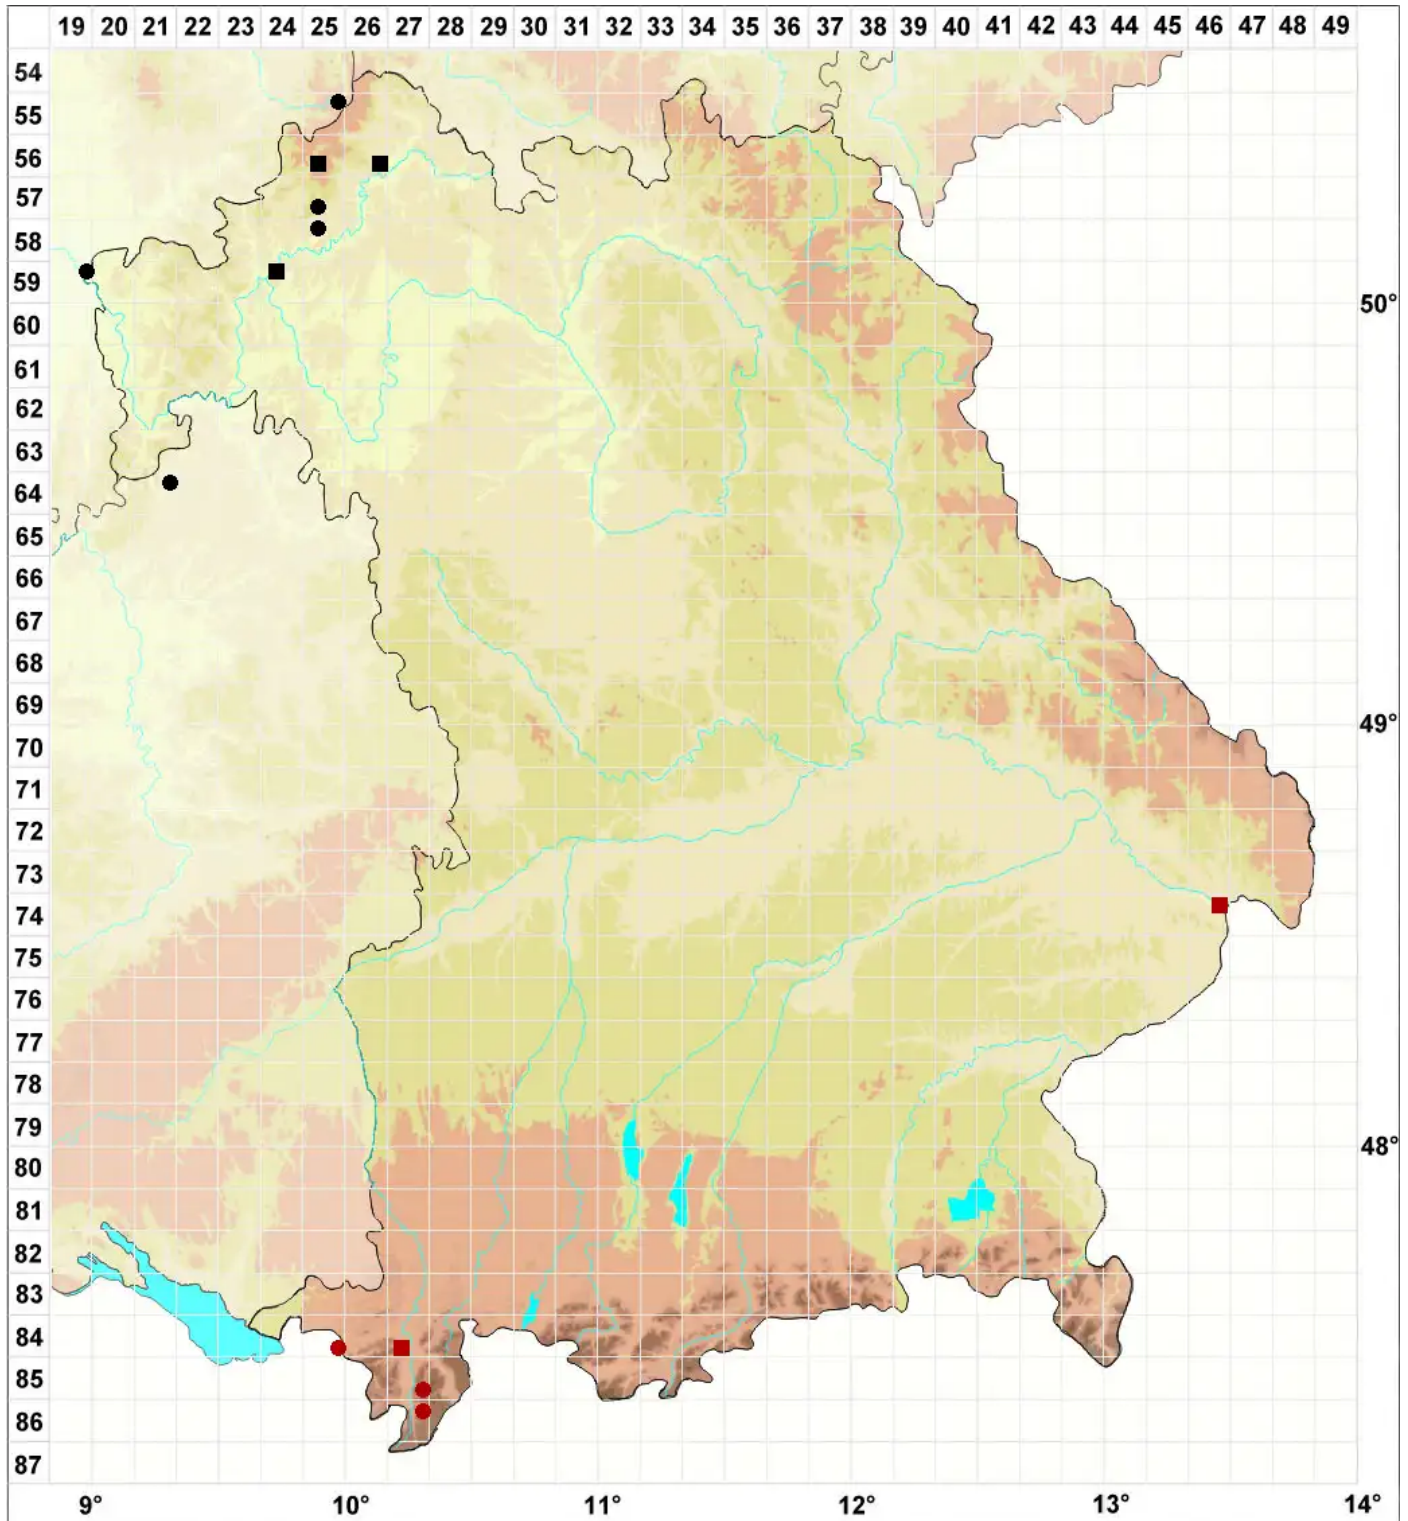

# Calypogeia arguta Nees & Mont.

## Zweispitziges Bartkelchmoos

Legende:

**Symbole:**

Ausgefülltes Symbol:  
Zeitraum von 1980 bis heute (Aktuelle Angabe)

Leeres Symbol:  
Zeitraum vor 1980 (Altangabe)

Quadrat: Herbarbeleg