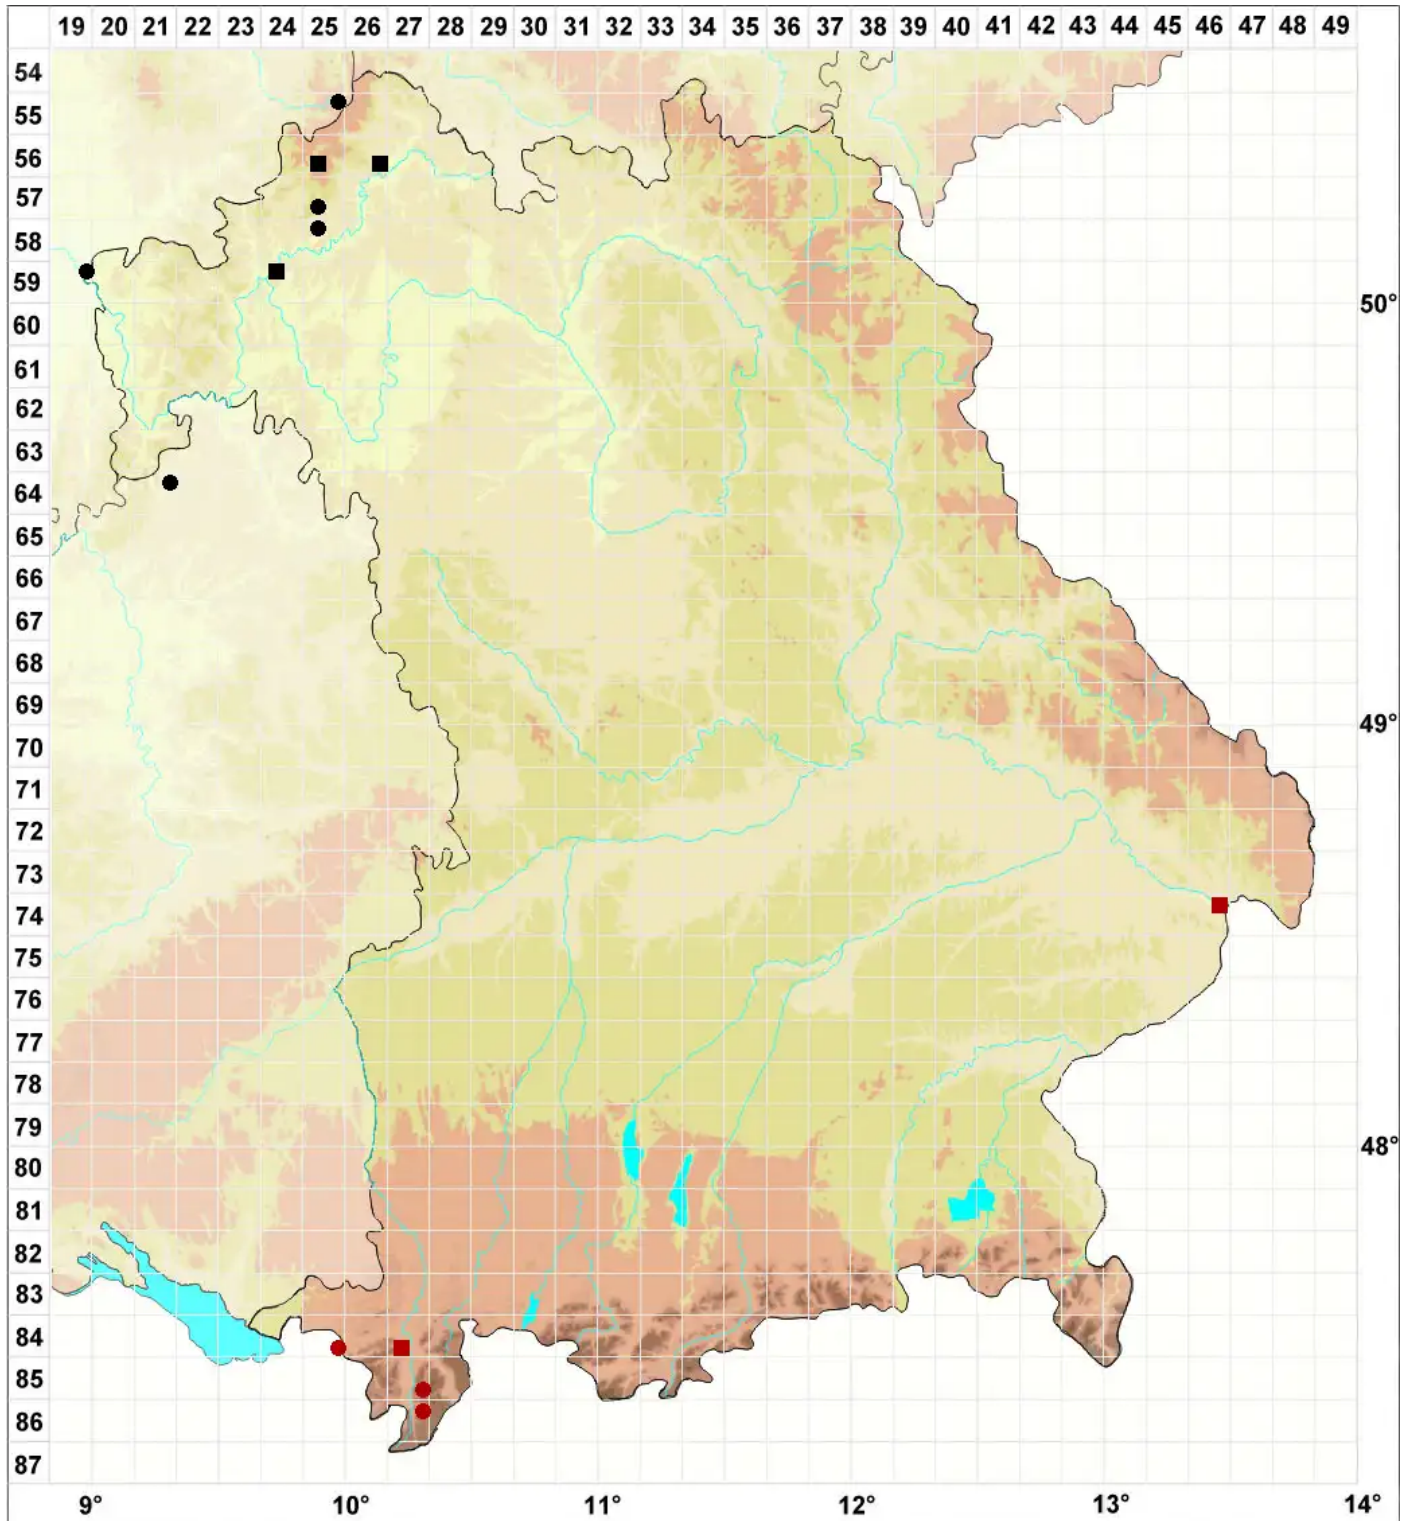

Calypogeia arguta Nees & Mont.

Zweispitziges Bartkelchmoos

Legende:

Symbole:

Ausgefülltes Symbol:
Zeitraum von 1980 bis heute (Aktuelle Angabe)

Leeres Symbol:
Zeitraum vor 1980 (Altangabe)

Quadrat: Herbarbeleg