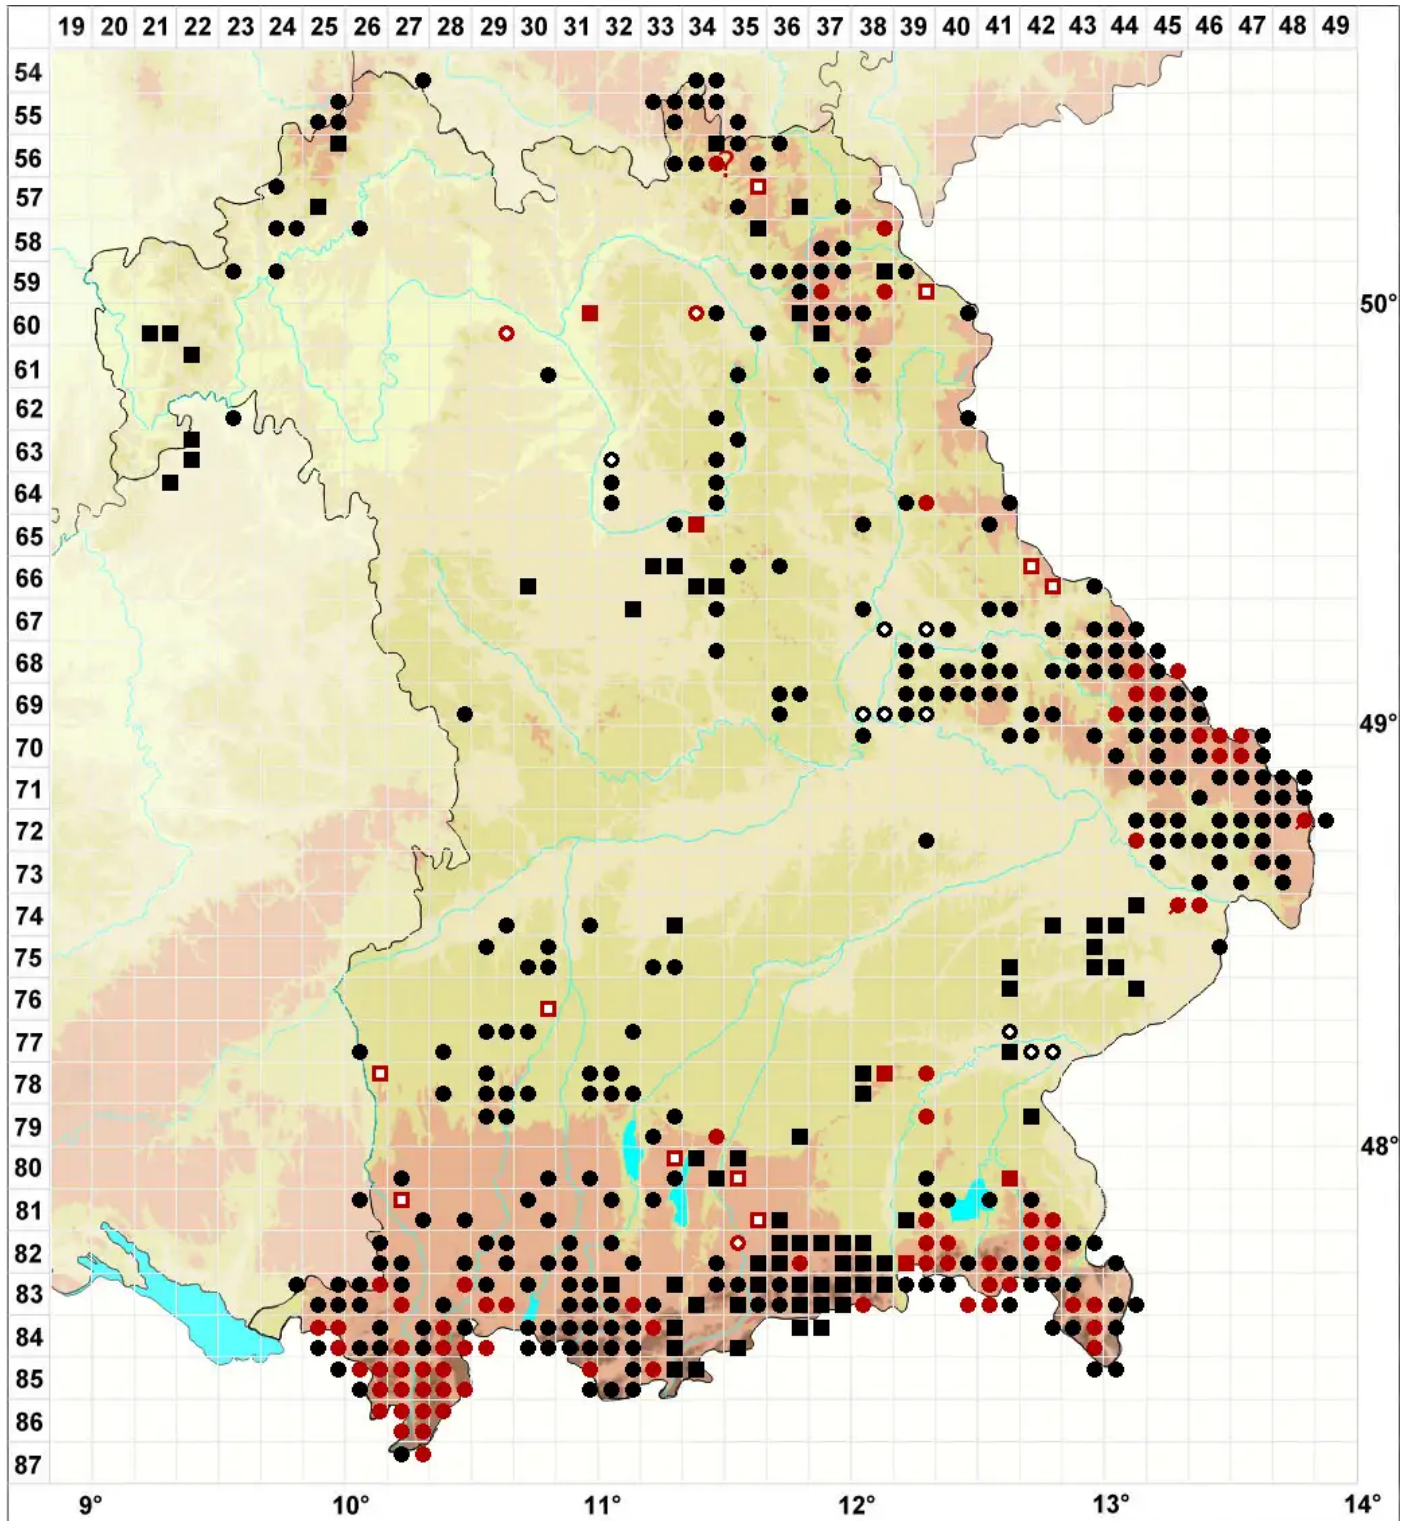

Calypogeia azurea Stotler & Crotz

Blaues Bartkelchmoos

Legende:

Symbole:
Ausgefülltes Symbol:
Zeitraum von 1980 bis heute (Aktuelle Angabe)
Leeres Symbol:
Zeitraum vor 1980 (Altangabe)
Quadrat: Herbarbeleg