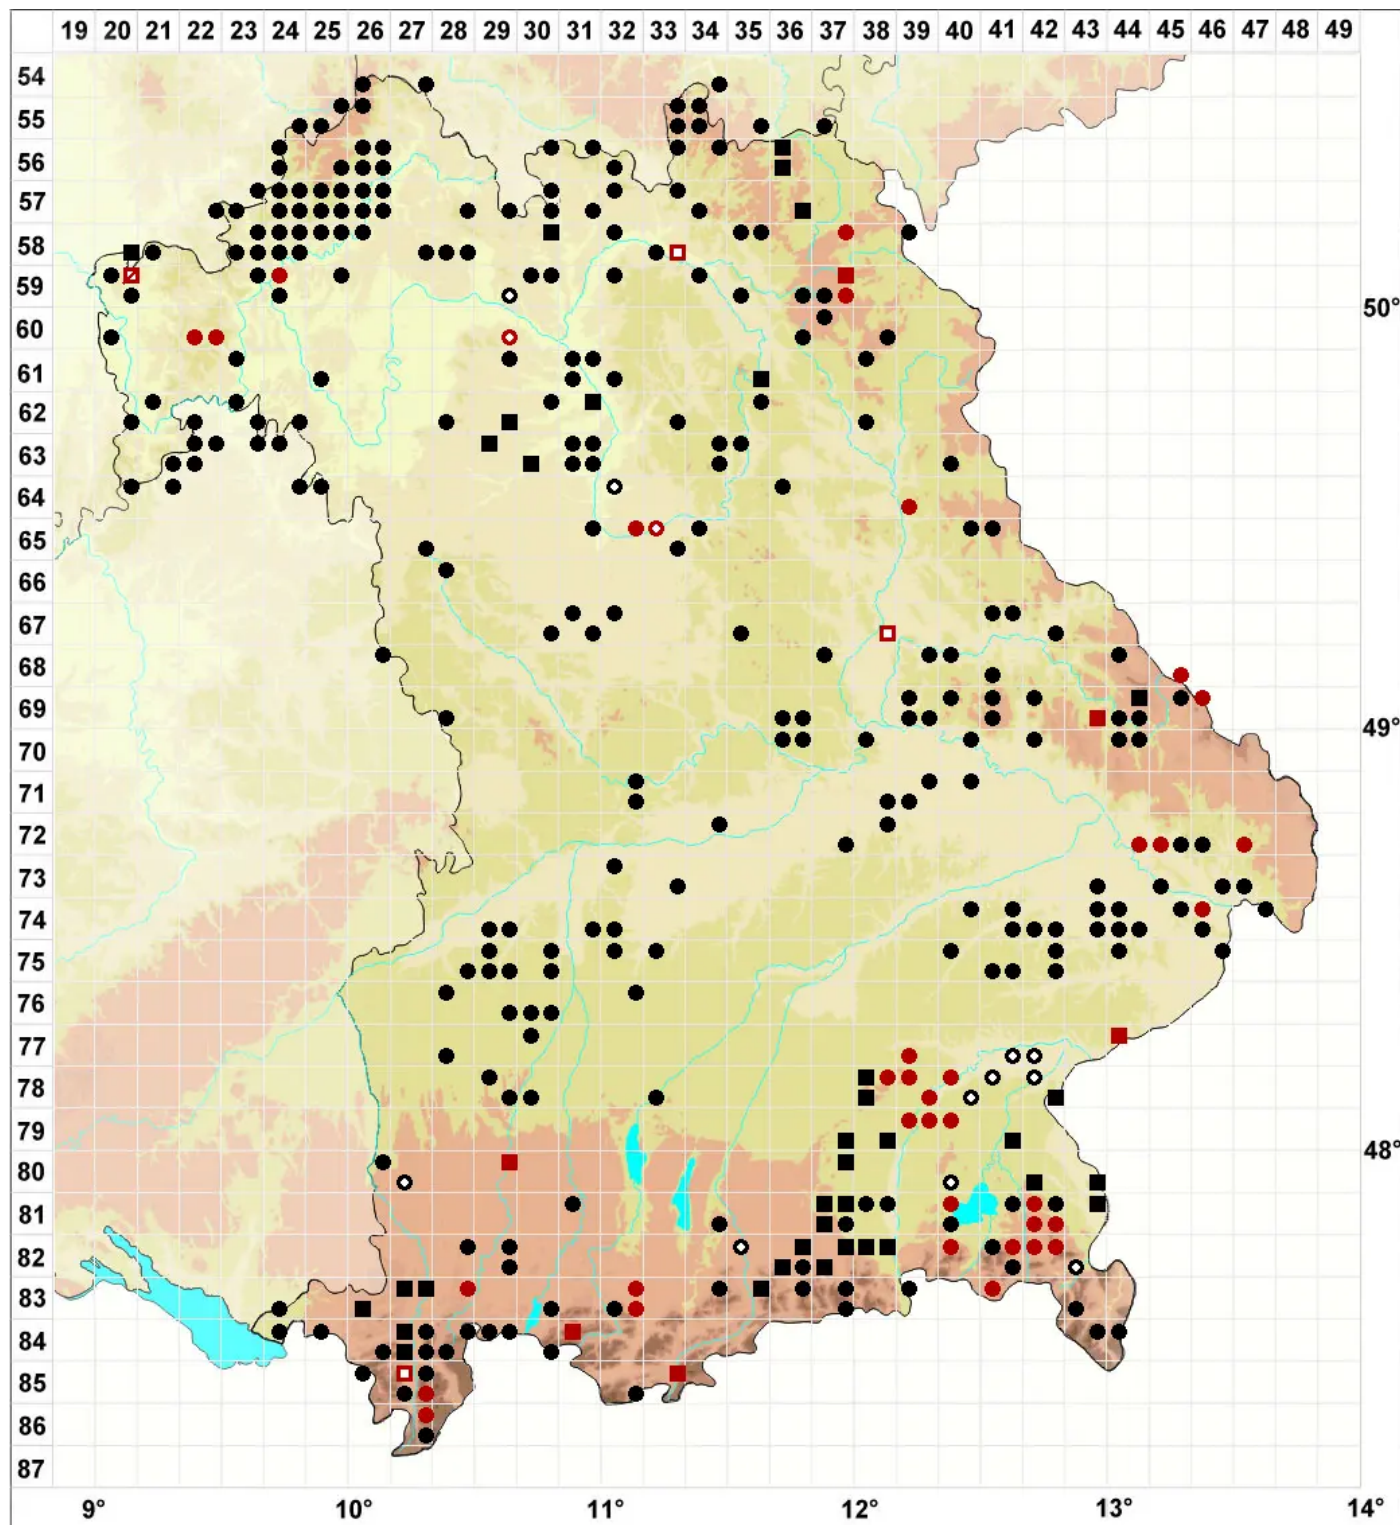

Calypogeia fissa (L.) Raddi

Eingeschnittenes Bartkelchmoos

Legende:

Symbole:

Ausgefülltes Symbol:
Zeitraum von 1980 bis heute (Aktuelle Angabe)

Leeres Symbol:
Zeitraum vor 1980 (Altangabe)

Quadrat: Herbarbeleg