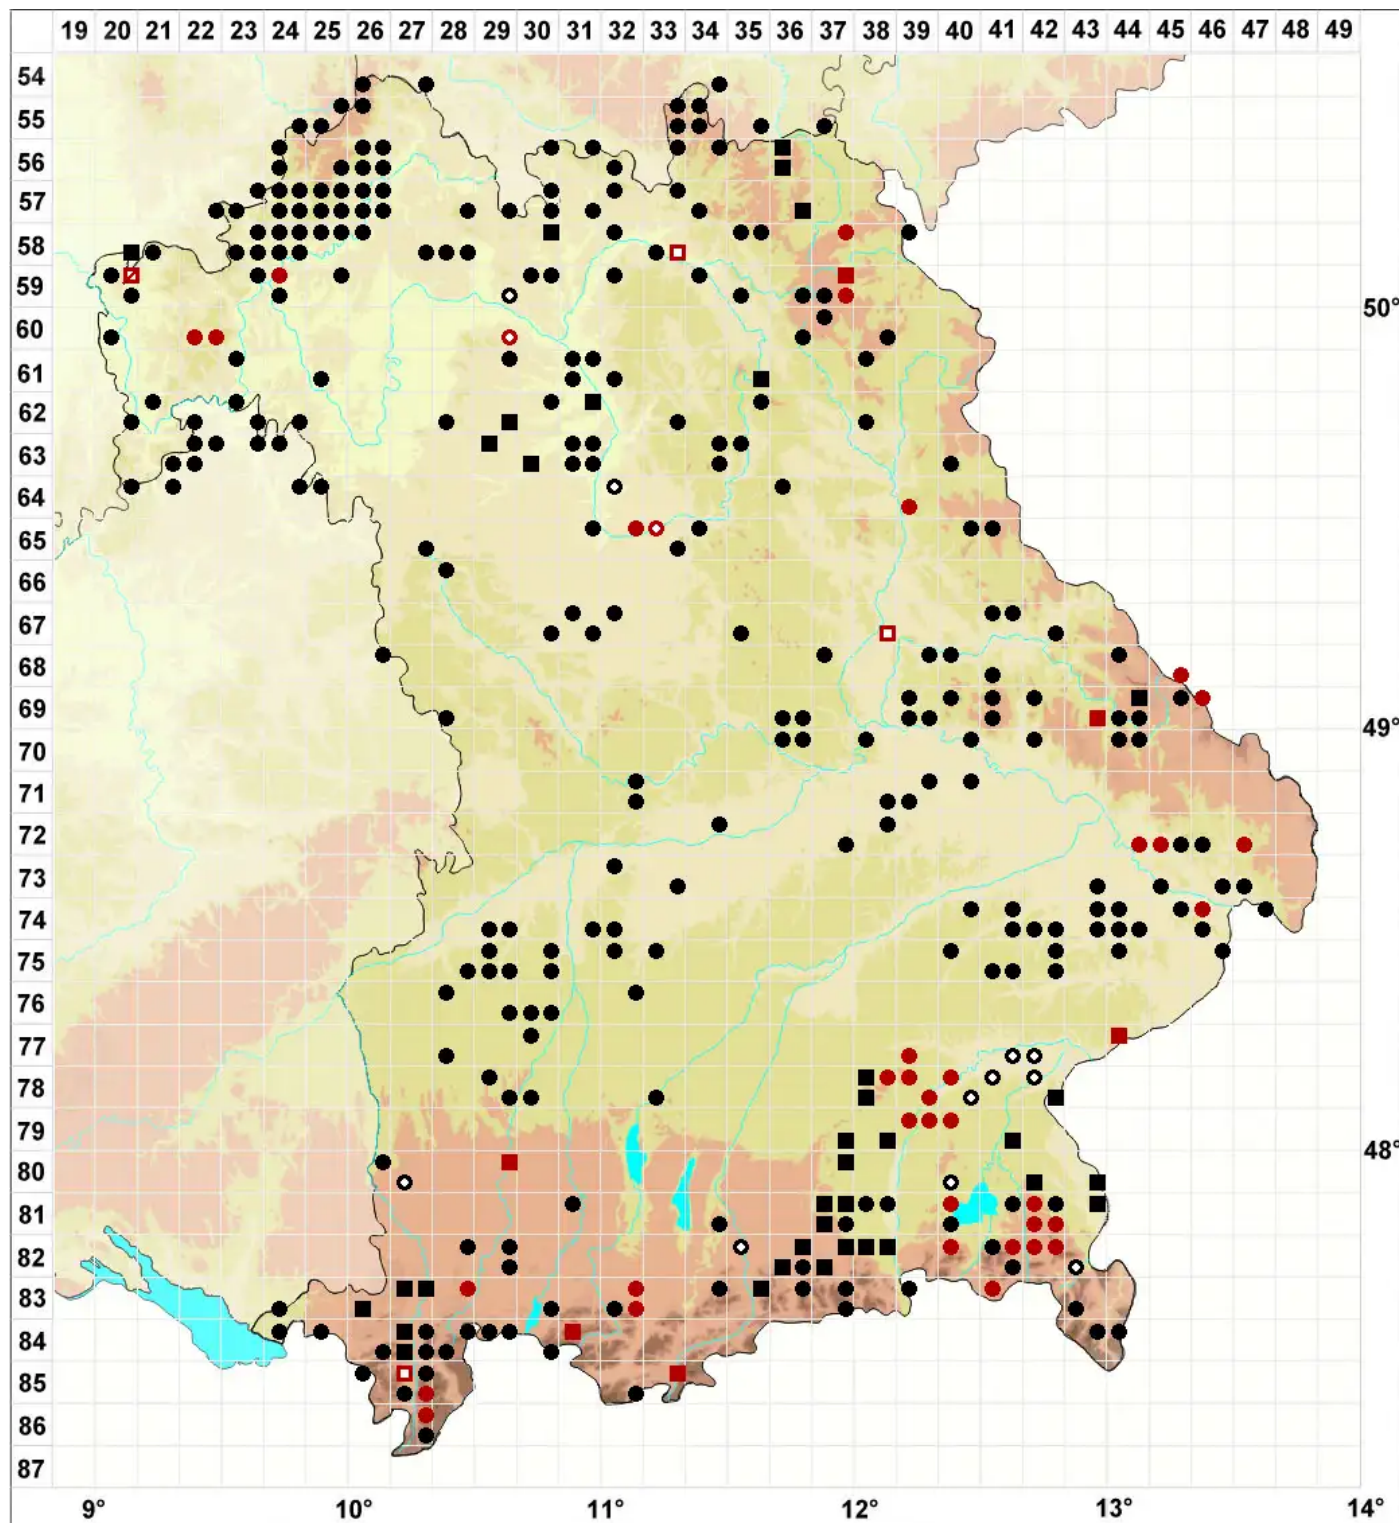

Calypogeia fissa (L.) Raddi

Eingeschnittenes Bartkelchmoos

Legende:

- Symbole:**
- Ausgefülltes Symbol:
Zeitraum von 1980 bis heute (Aktuelle Angabe)
 - Leeres Symbol:
Zeitraum vor 1980 (Altangabe)
 - Quadrat: Herbarbeleg