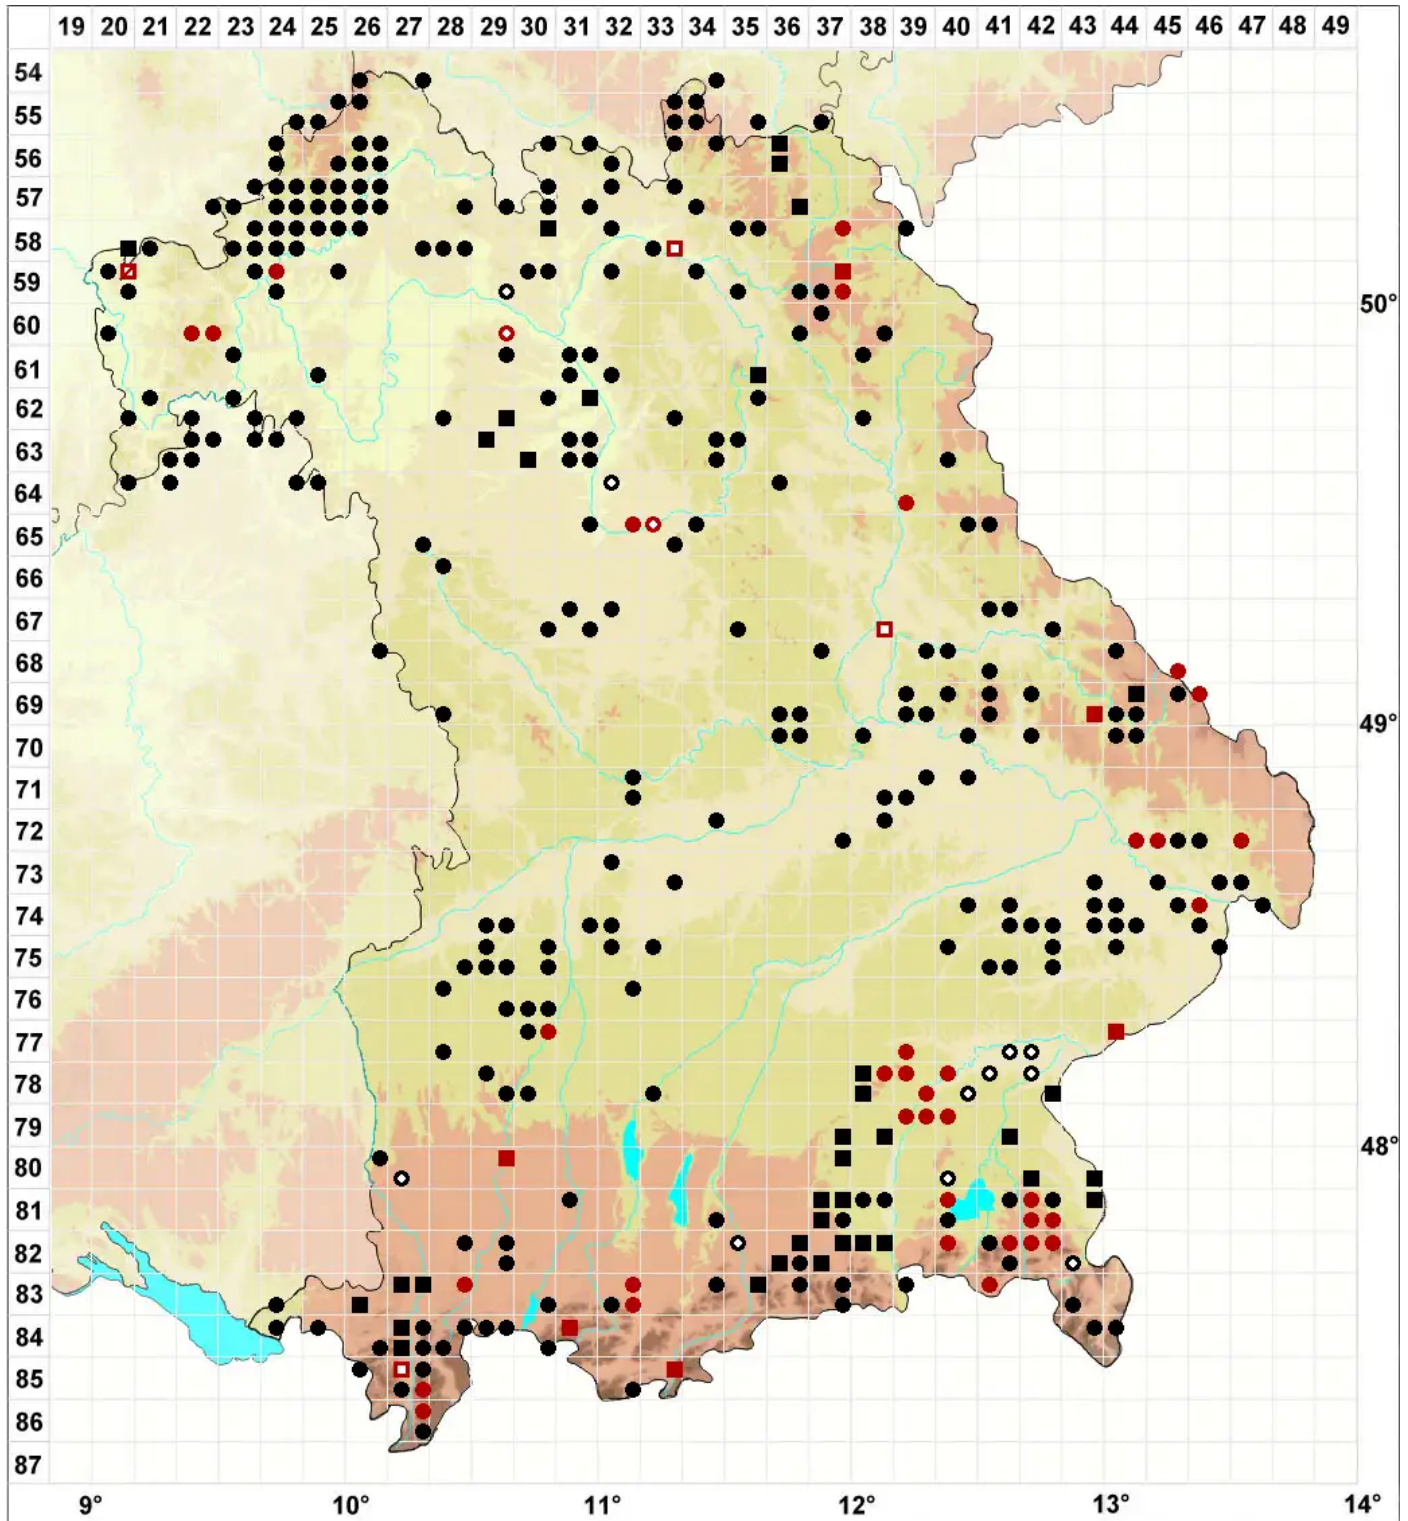

Calypogeia fissa (L.) Raddi

Eingeschnittenes Bartkelchmoos

Legende:

- Symbole:**
- Ausgefülltes Symbol:
Zeitraum von 1980 bis heute (Aktuelle Angabe)
 - Leeres Symbol:
Zeitraum vor 1980 (Altangabe)
 - Quadrat: Herbarbeleg