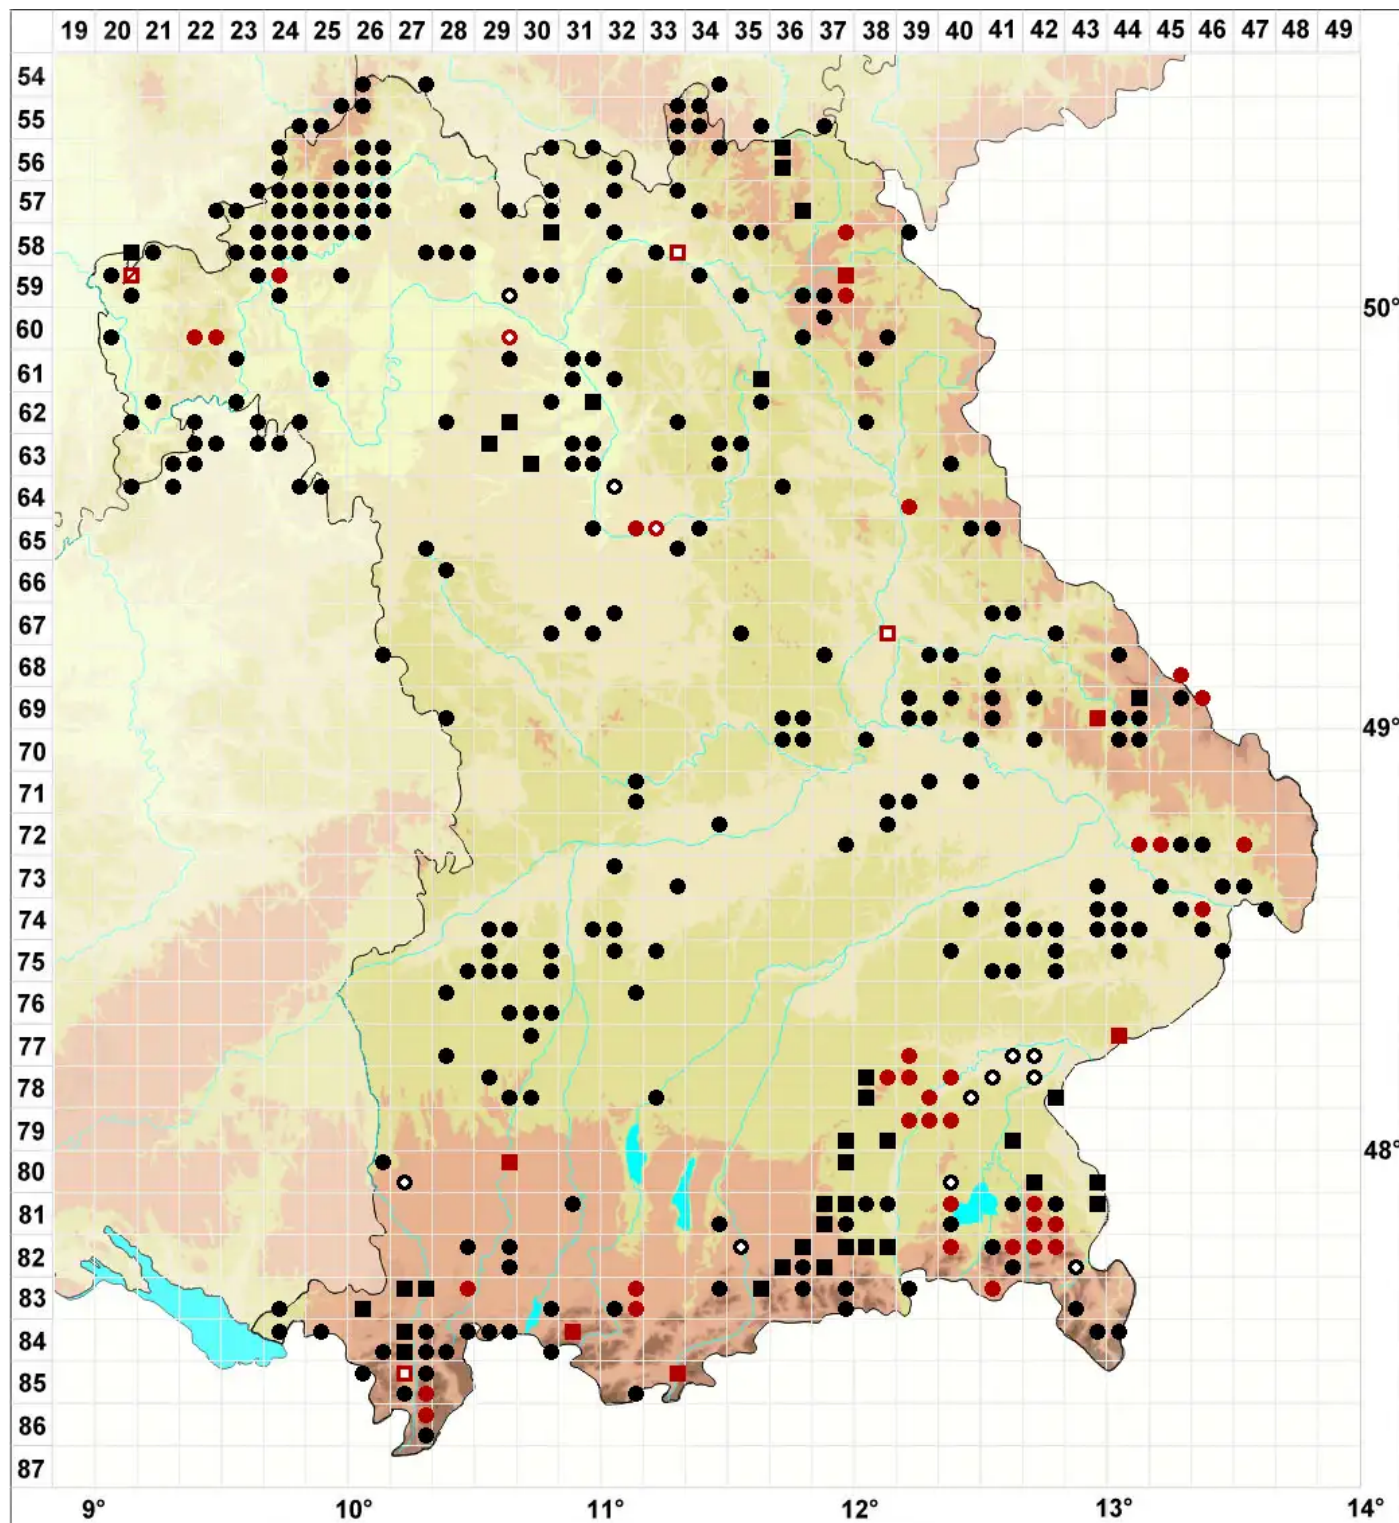

Calypogeia fissa (L.) Raddi

Eingeschnittenes Bartkelchmoos

Legende:

Symbole:

Ausgefülltes Symbol:
Zeitraum von 1980 bis heute (Aktuelle Angabe)

Leeres Symbol:
Zeitraum vor 1980 (Altangabe)

Quadrat: Herbarbeleg