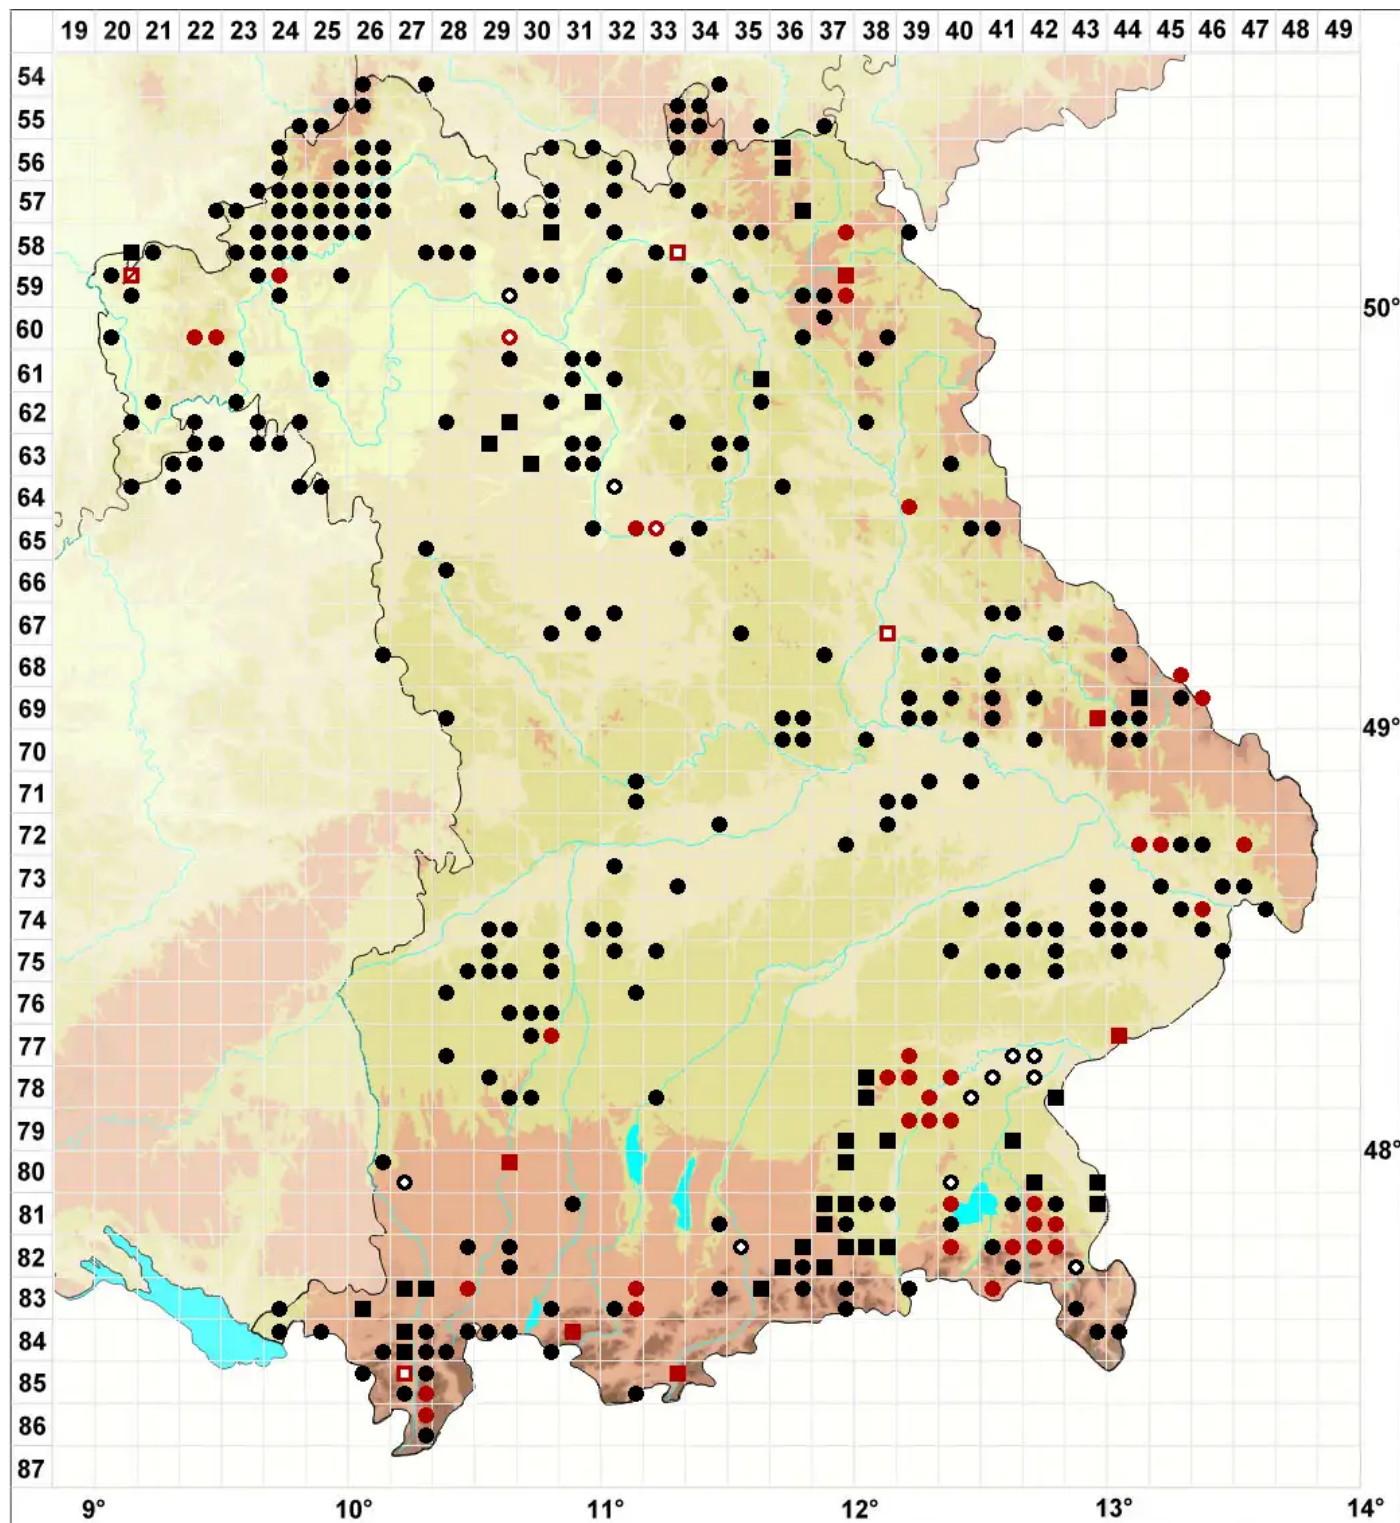

Calypogeia fissa (L.) Raddi

Eingeschnittenes Bartkelchmoos

Legende:

Symbole:

Ausgefülltes Symbol:
Zeitraum von 1980 bis heute (Aktuelle Angabe)

Leeres Symbol:
Zeitraum vor 1980 (Altangabe)

Quadrat: Herbarbeleg