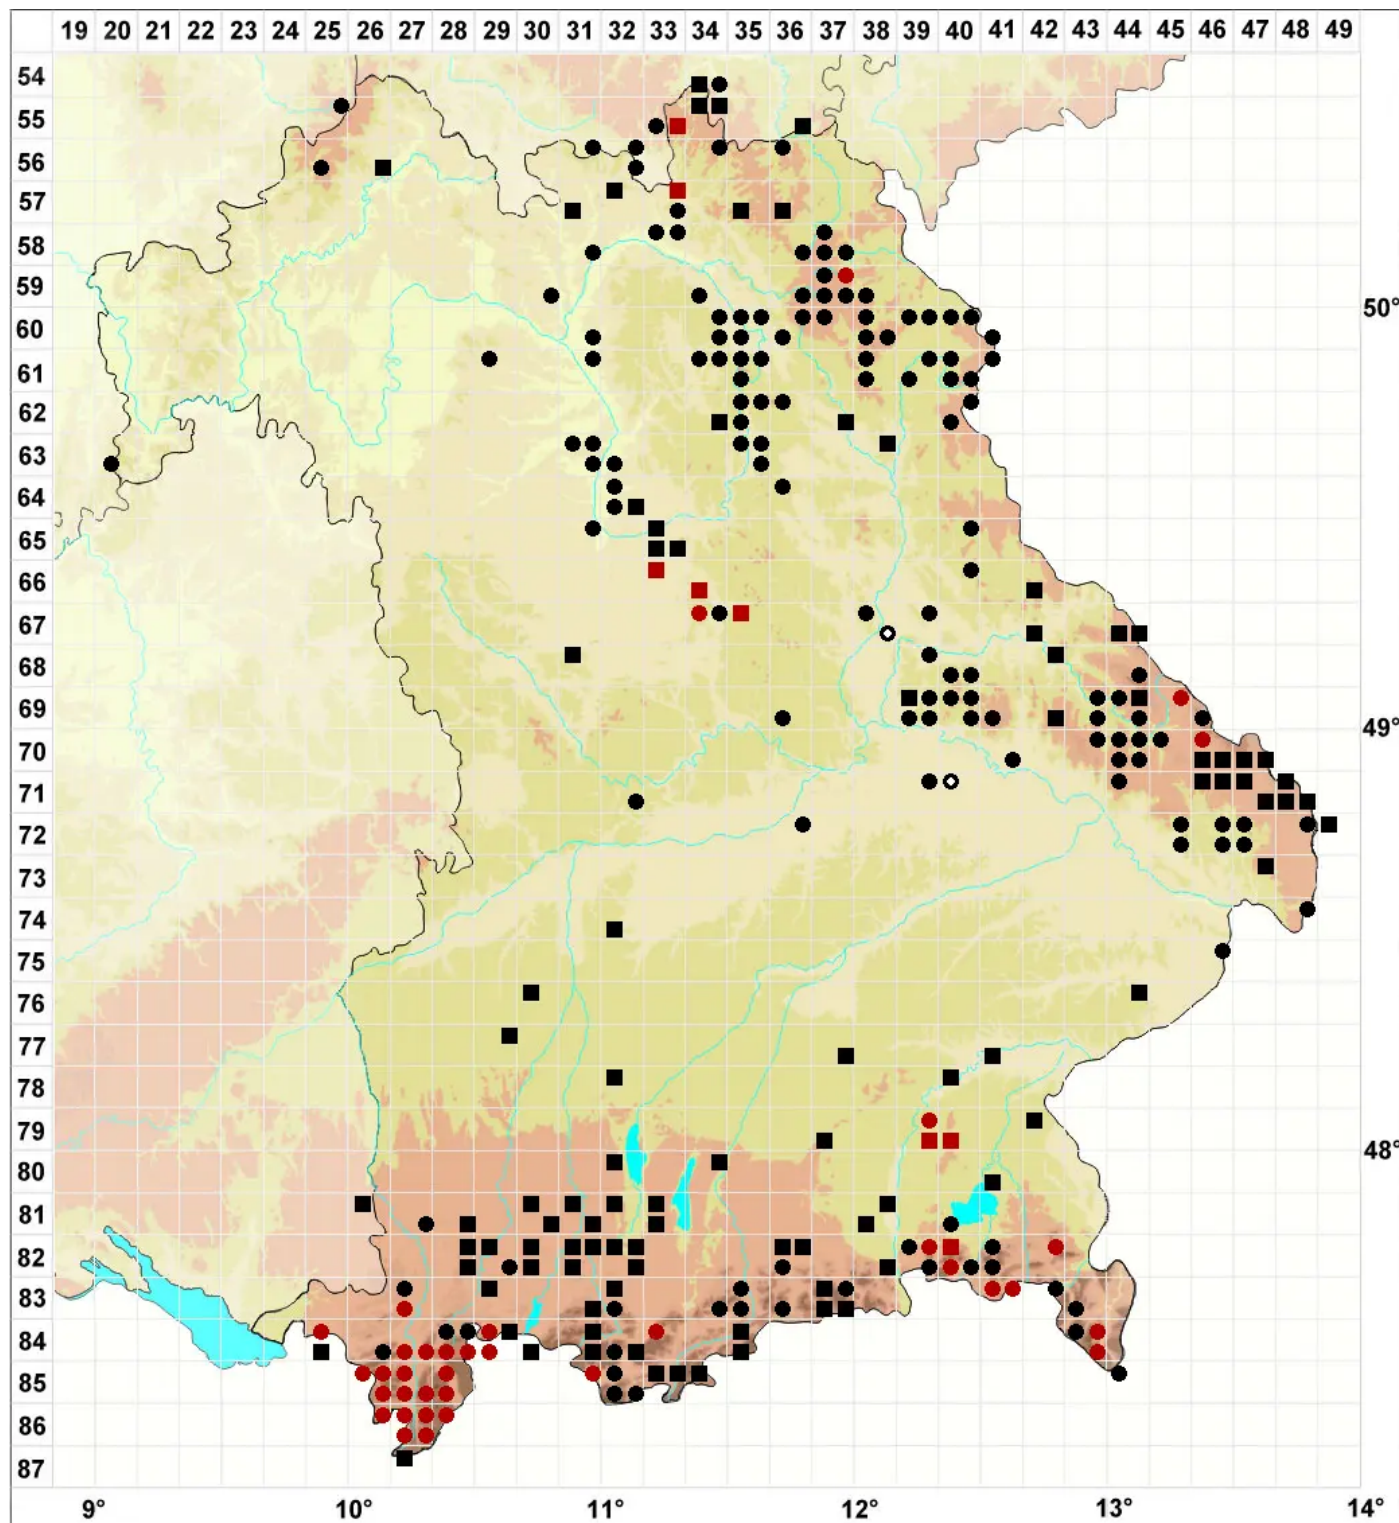

Calypogeia integristipula Steph.

Ungeteiltblättriges Bartkelchmoos

Legende:

- Symbole:**
- Ausgefülltes Symbol:
Zeitraum von 1980 bis heute (Aktuelle Angabe)
 - Leeres Symbol:
Zeitraum vor 1980 (Altangabe)
 - Quadrat: Herbarbeleg