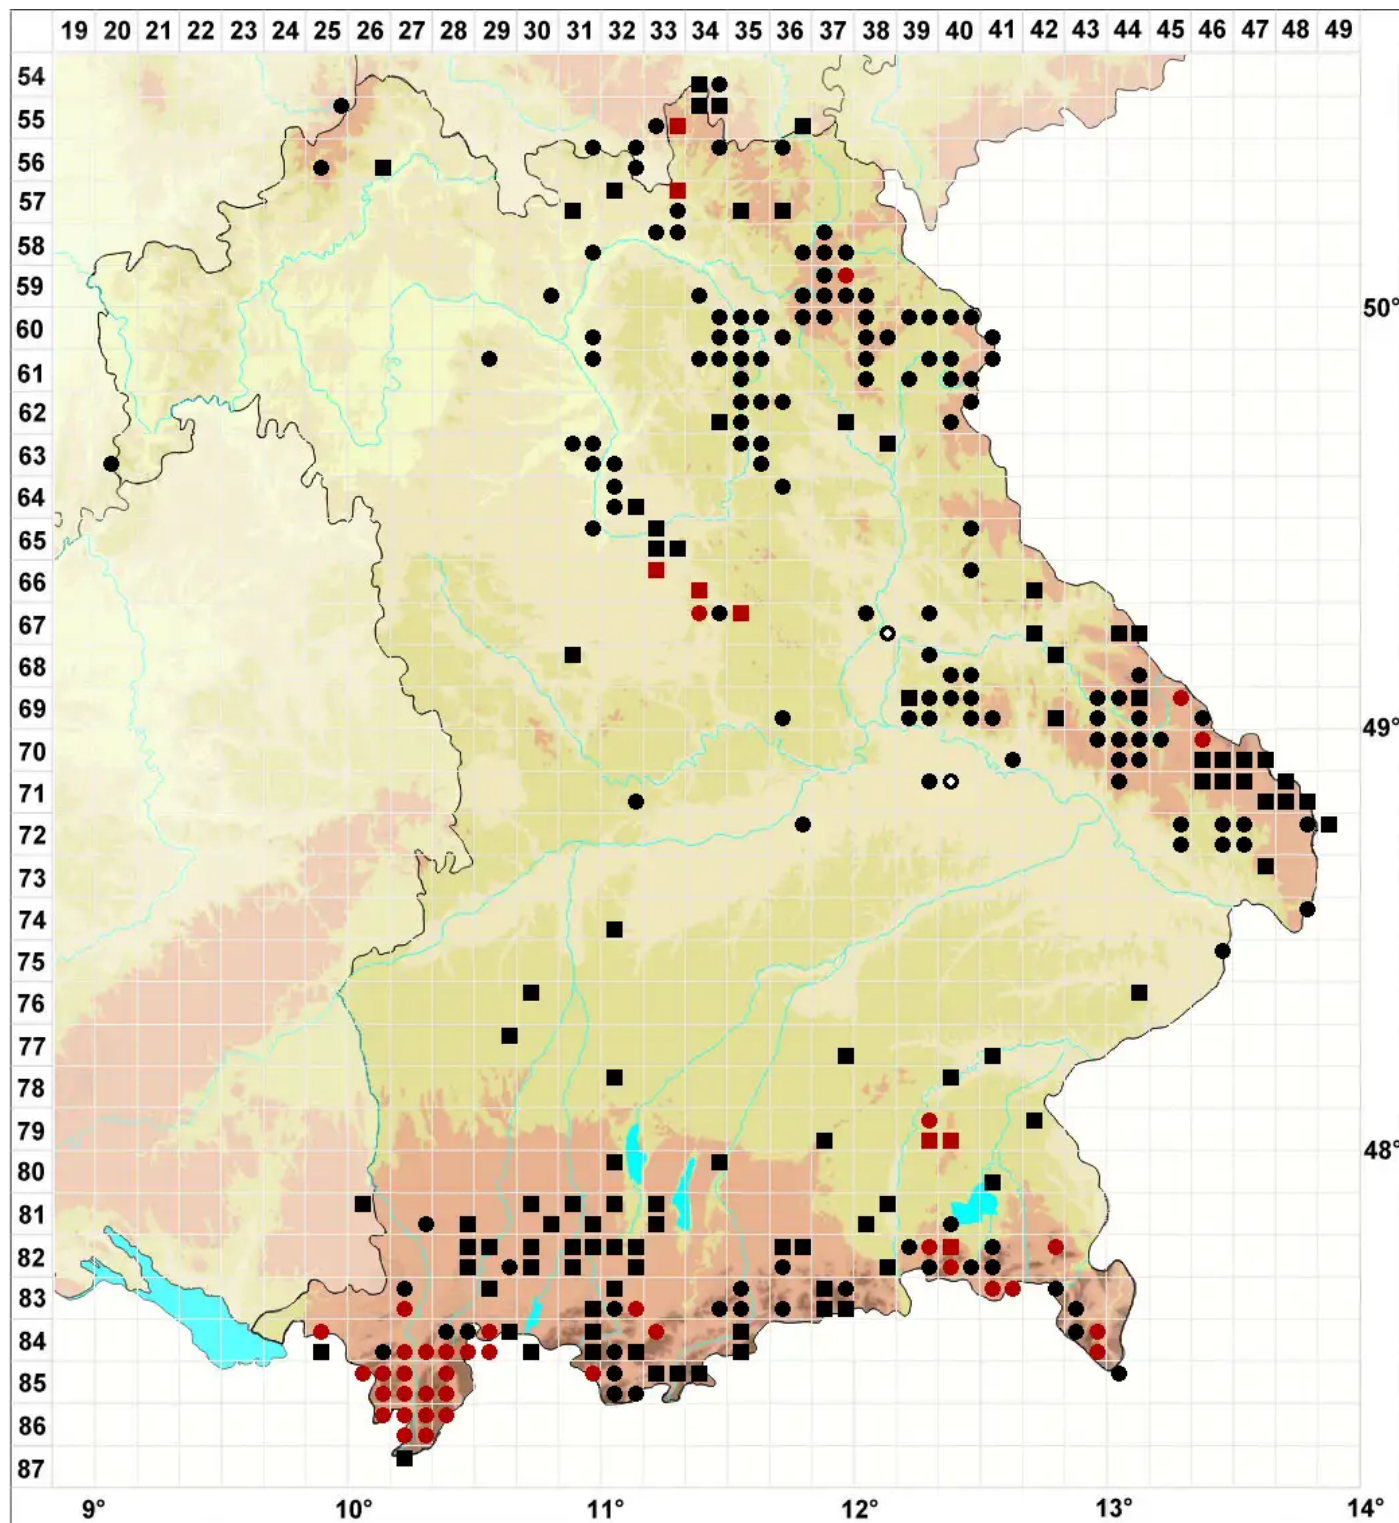

# Calypogeia integristipula Steph.

Ungeteiltblättriges Bartkelchmoos

Legende:

- Symbole:**  
Ausgefülltes Symbol:  
Zeitraum von 1980 bis heute (Aktuelle Angabe)  
Leeres Symbol:  
Zeitraum vor 1980 (Altangabe)  
Quadrat: Herbarbeleg