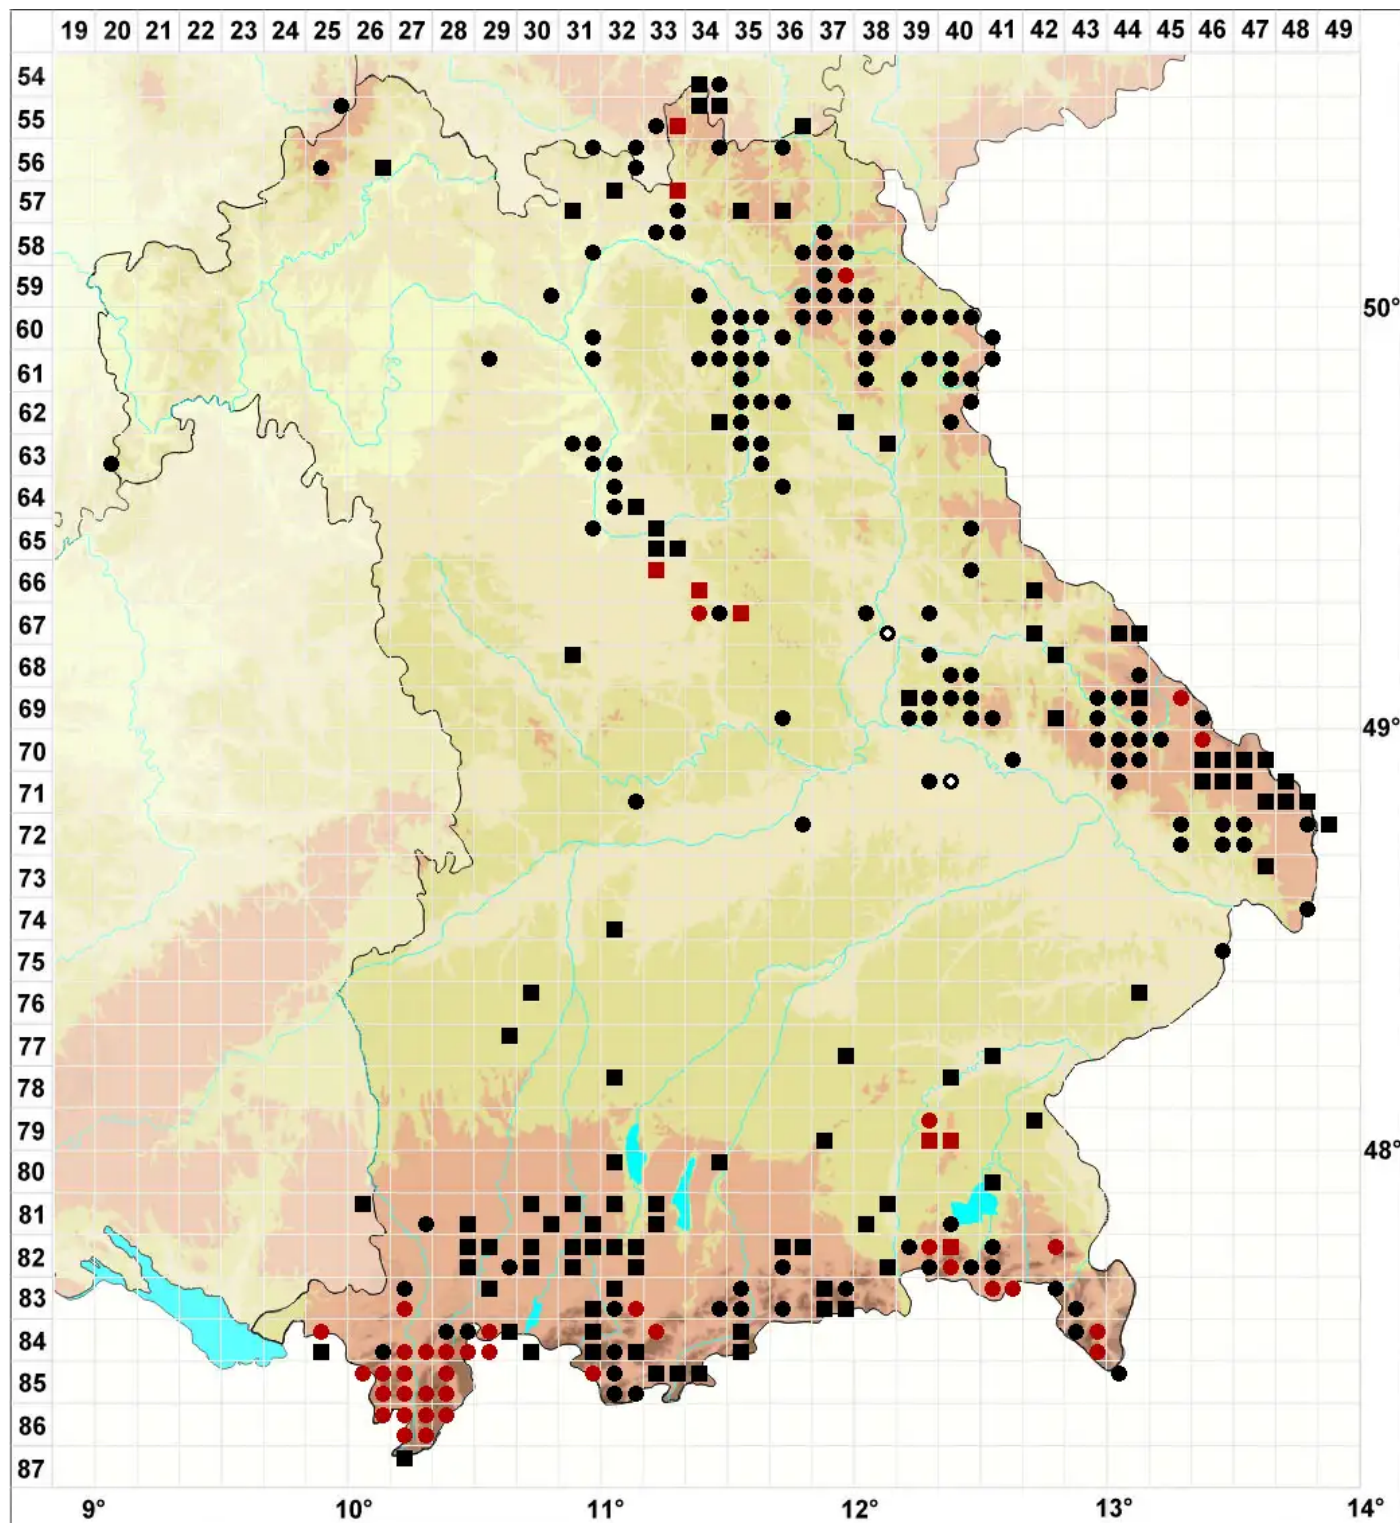

Calypogeia integristipula Steph.

Ungeteiltblättriges Bartkelchmoos

Legende:

Symbole:

Ausgefülltes Symbol:
Zeitraum von 1980 bis heute (Aktuelle Angabe)

Leeres Symbol:
Zeitraum vor 1980 (Altangabe)

Quadrat: Herbarbeleg