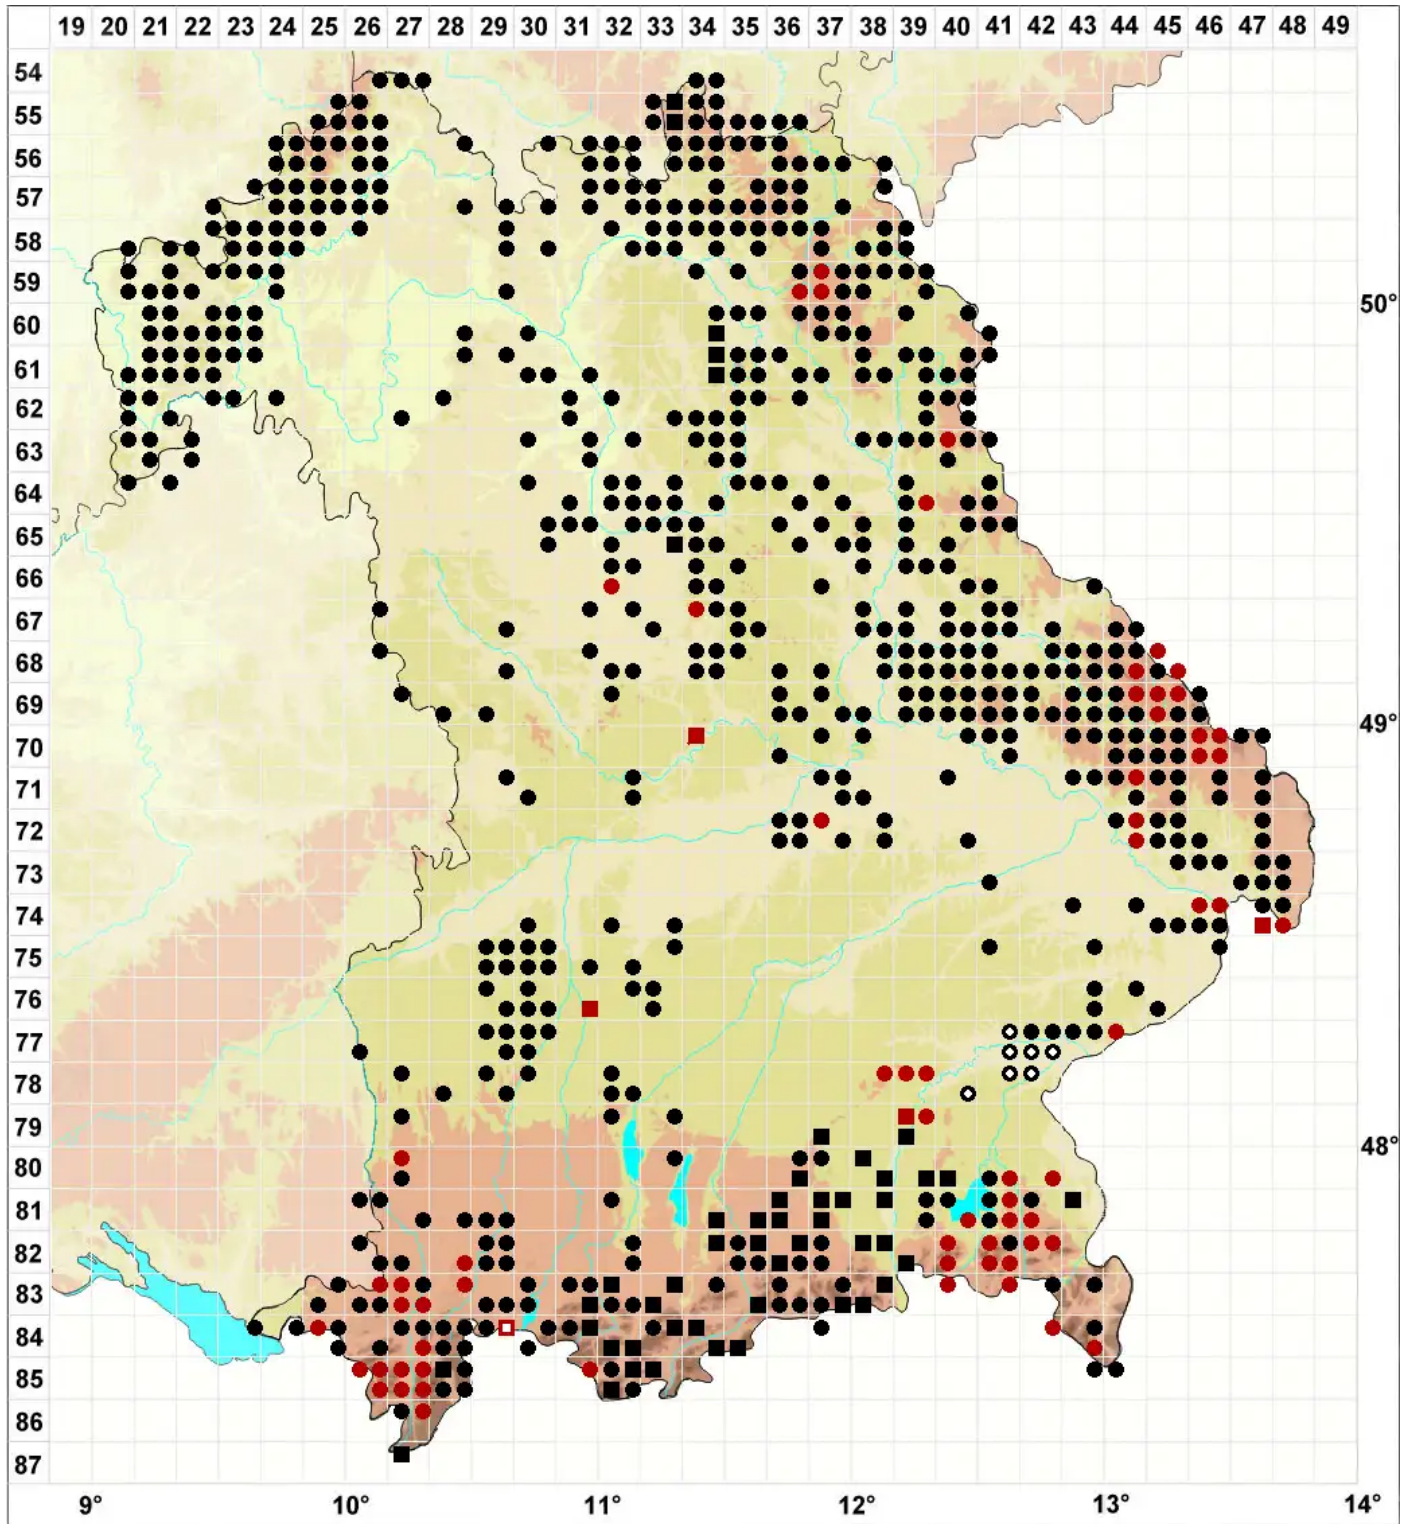

# Calypogeia muelleriana (Schiffn.) Mu■ll.Frib.

Müllers Bartkelchmoos

Legende:

- Symbole:**
- Ausgefülltes Symbol:  
Zeitraum von 1980 bis heute (Aktuelle Angabe)
  - Leeres Symbol:  
Zeitraum vor 1980 (Altangabe)
  - Quadrat: Herbarbeleg