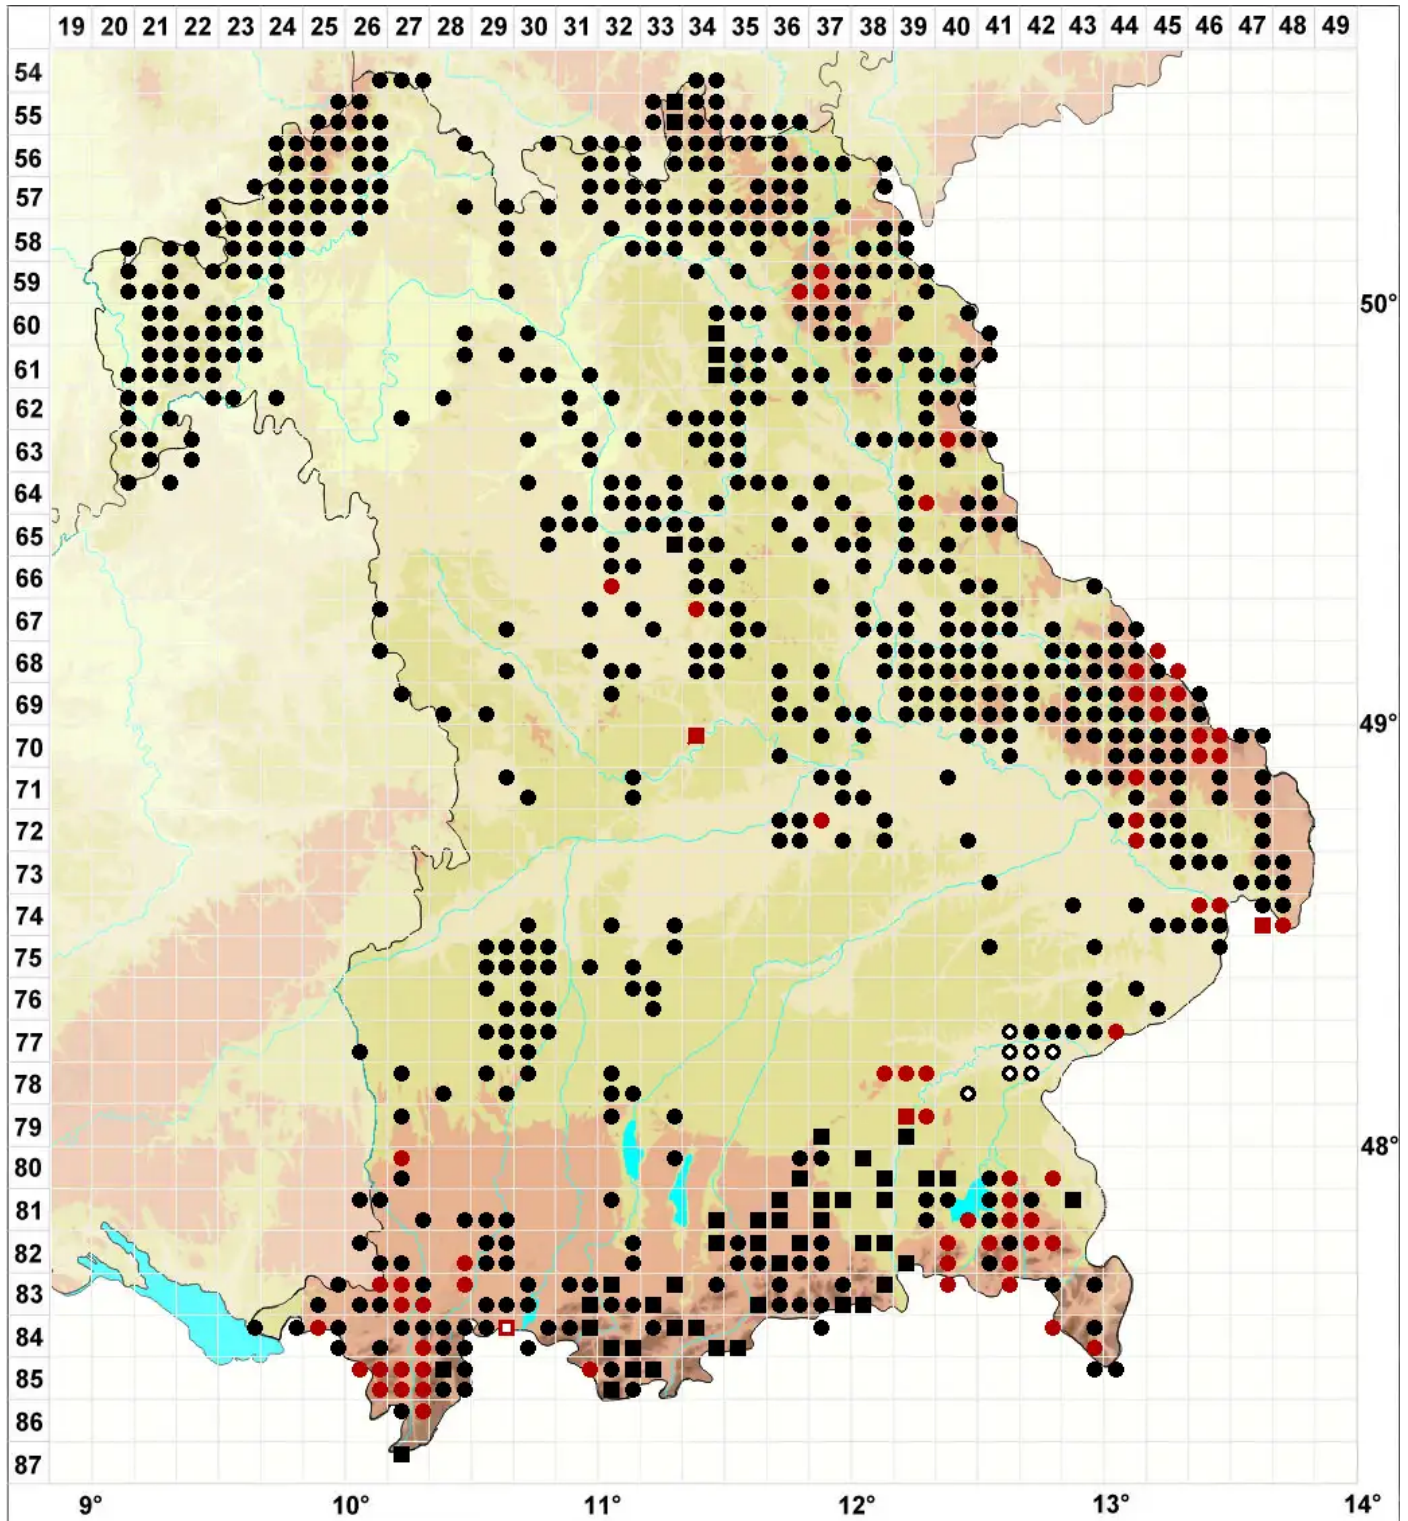

Calypogeia muelleriana (Schiffn.) Mu■ll.Frib.

Müllers Bartkelchmoos

Legende:

- Symbole:**
- Ausgefülltes Symbol:
Zeitraum von 1980 bis heute (Aktuelle Angabe)
 - Leeres Symbol:
Zeitraum vor 1980 (Altangabe)
 - Quadrat: Herbarbeleg