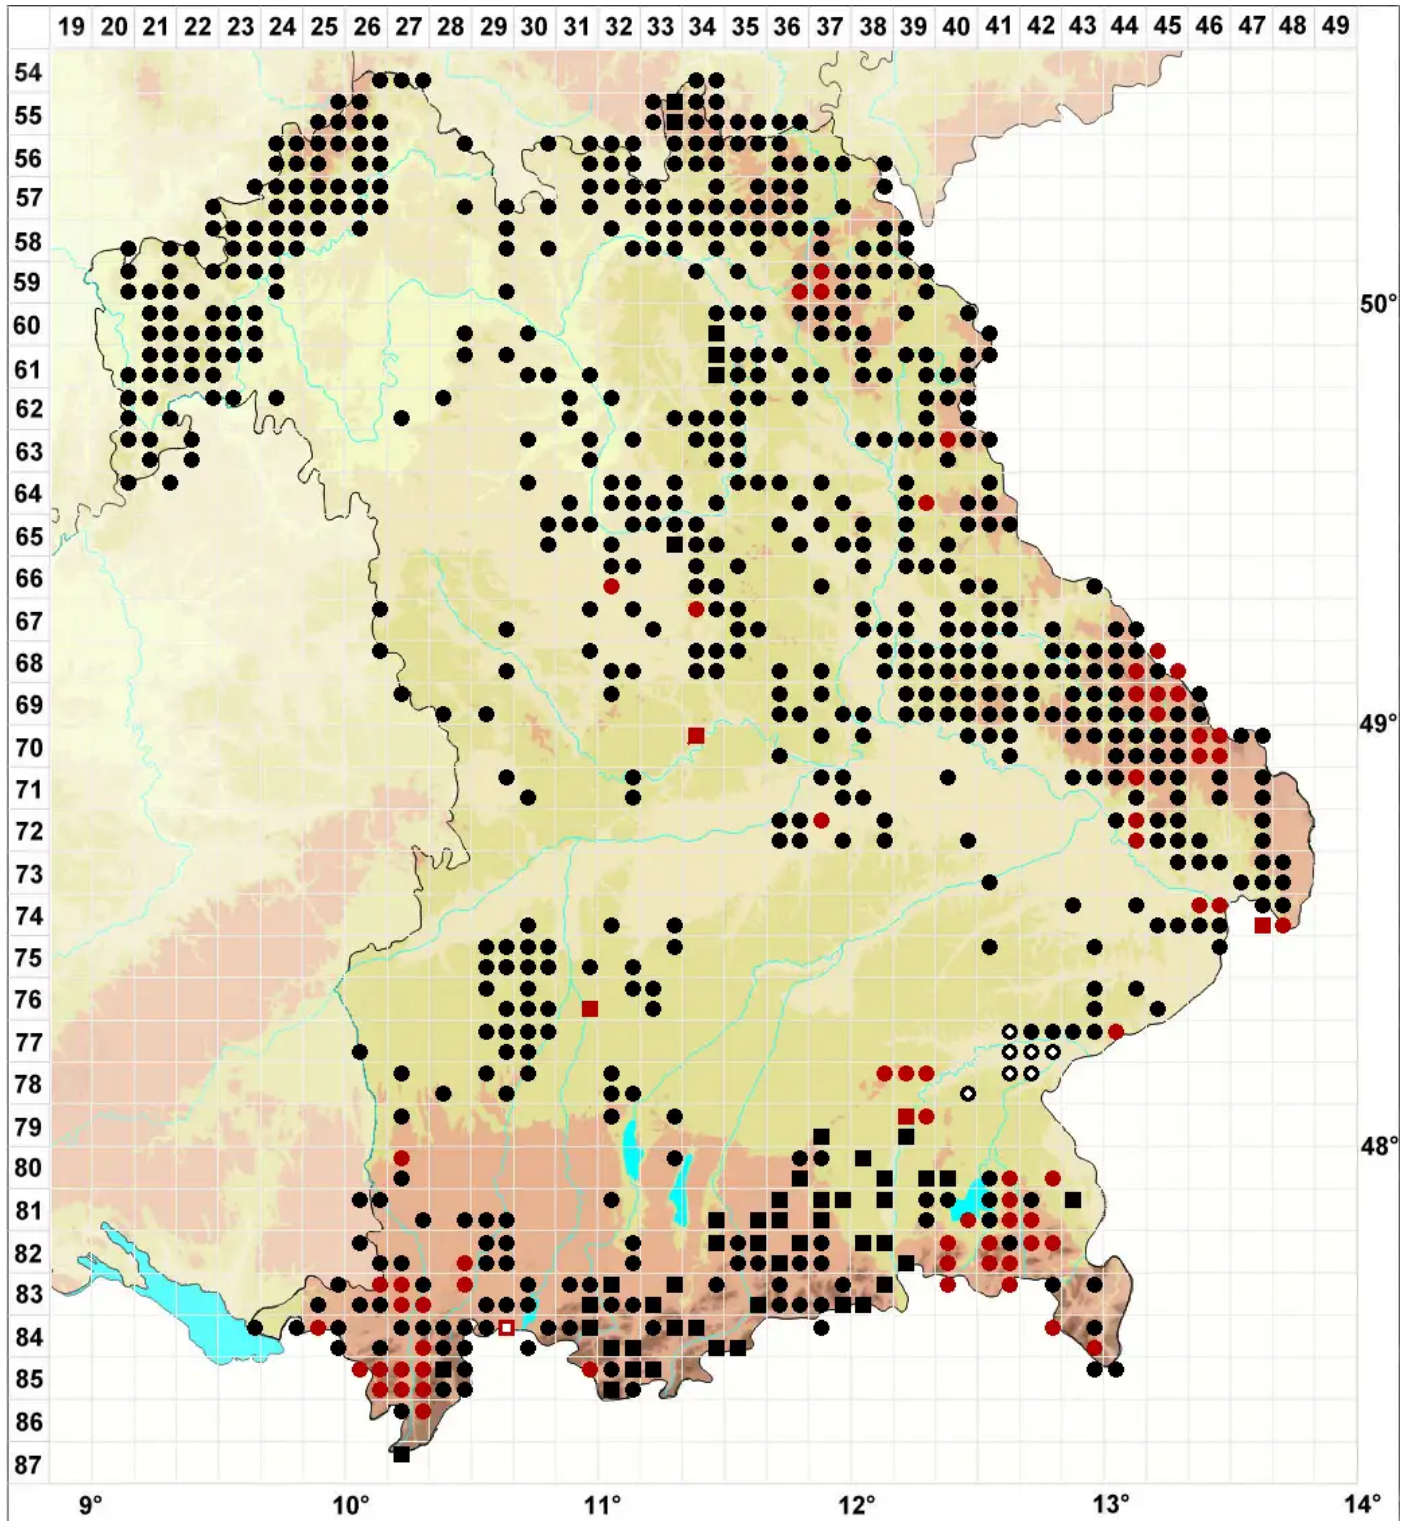

# Calypogeia muelleriana (Schiffn.) Mu■ll.Frib.

## Müllers Bartkelchmoos

Legende:

**Symbole:**

Ausgefülltes Symbol:  
Zeitraum von 1980 bis heute (Aktuelle Angabe)

Leeres Symbol:  
Zeitraum vor 1980 (Altangabe)

Quadrat: Herbarbeleg