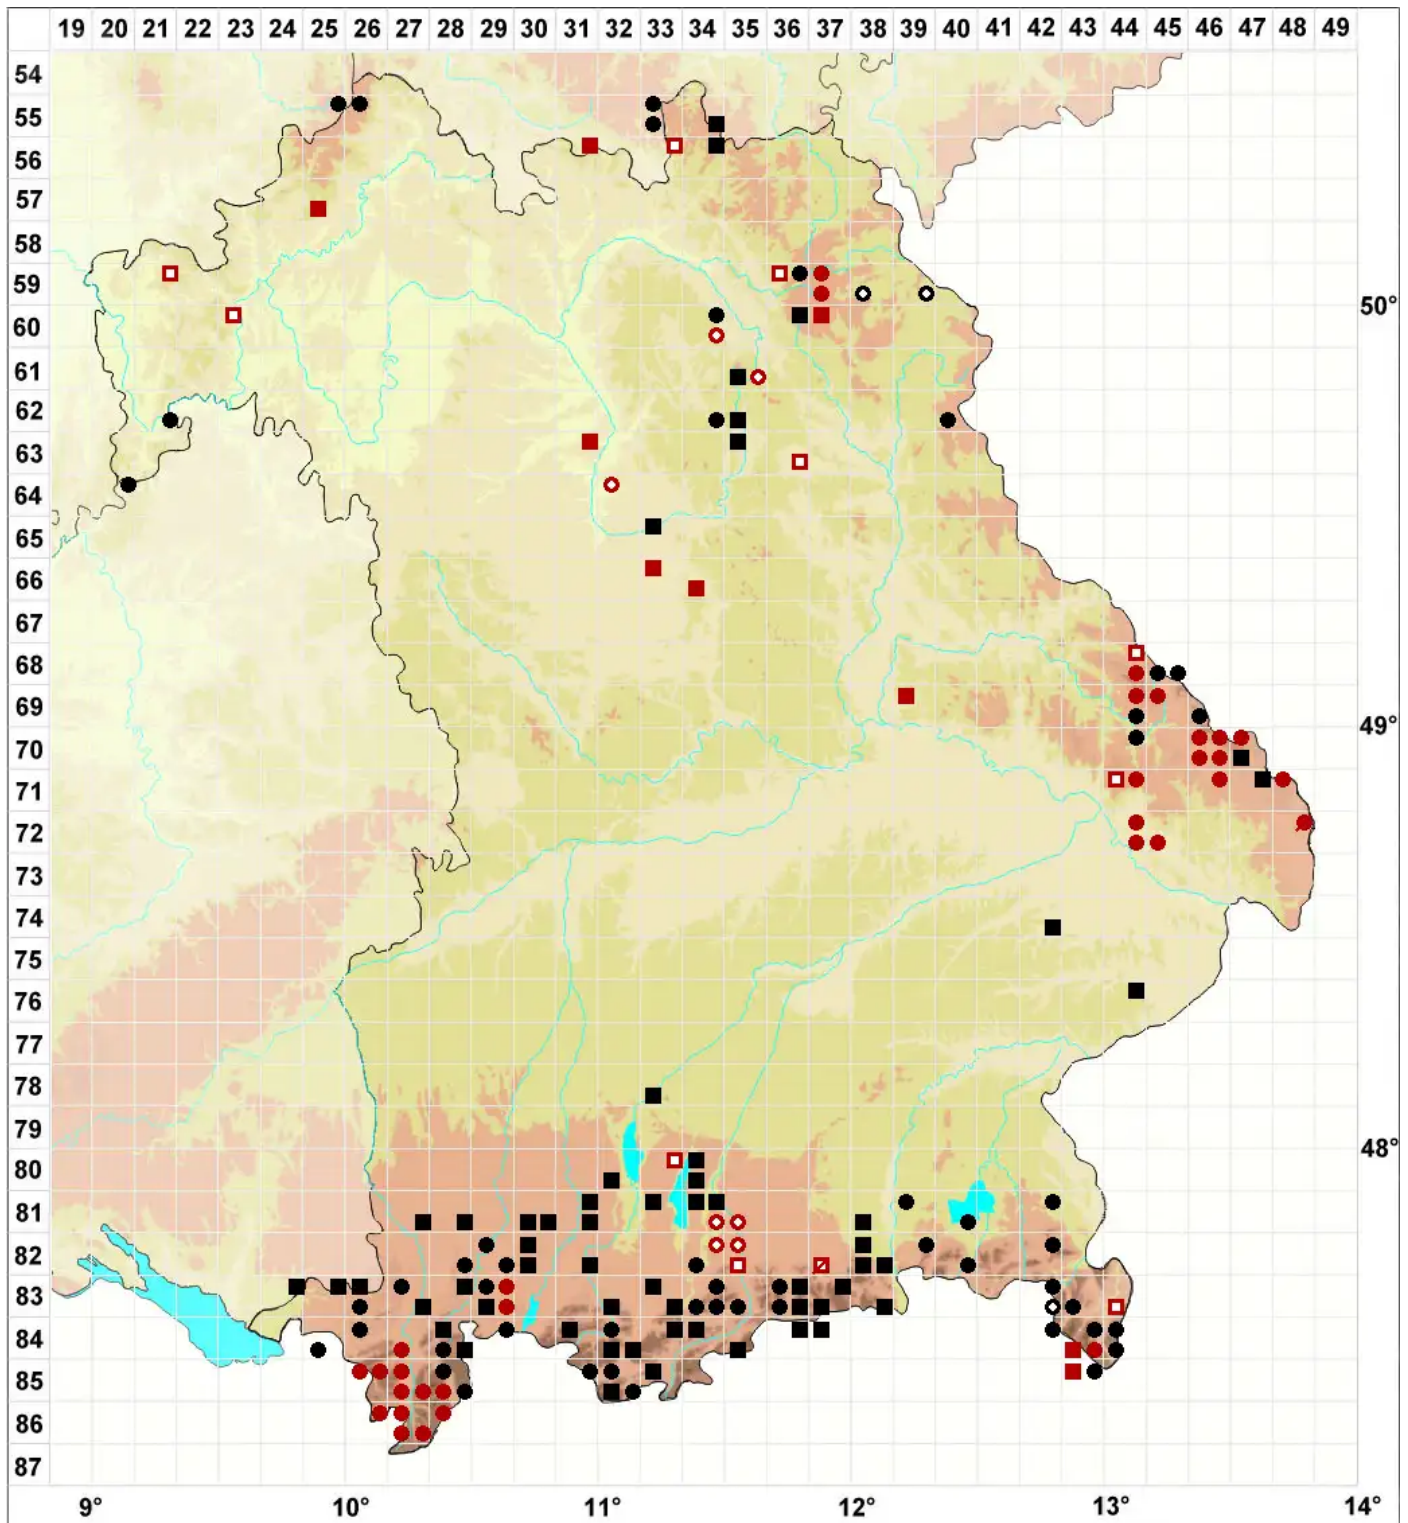

Calypogeia neesiana (C.Massal. & Carestia) Muell.Frib.

Nees von Esenbecks Bartkelchmoos

Legende:

- Symbole:**
- Ausgefülltes Symbol:
Zeitraum von 1980 bis heute (Aktuelle Angabe)
 - Leeres Symbol:
Zeitraum vor 1980 (Altangabe)
 - Quadrat: Herbarbeleg