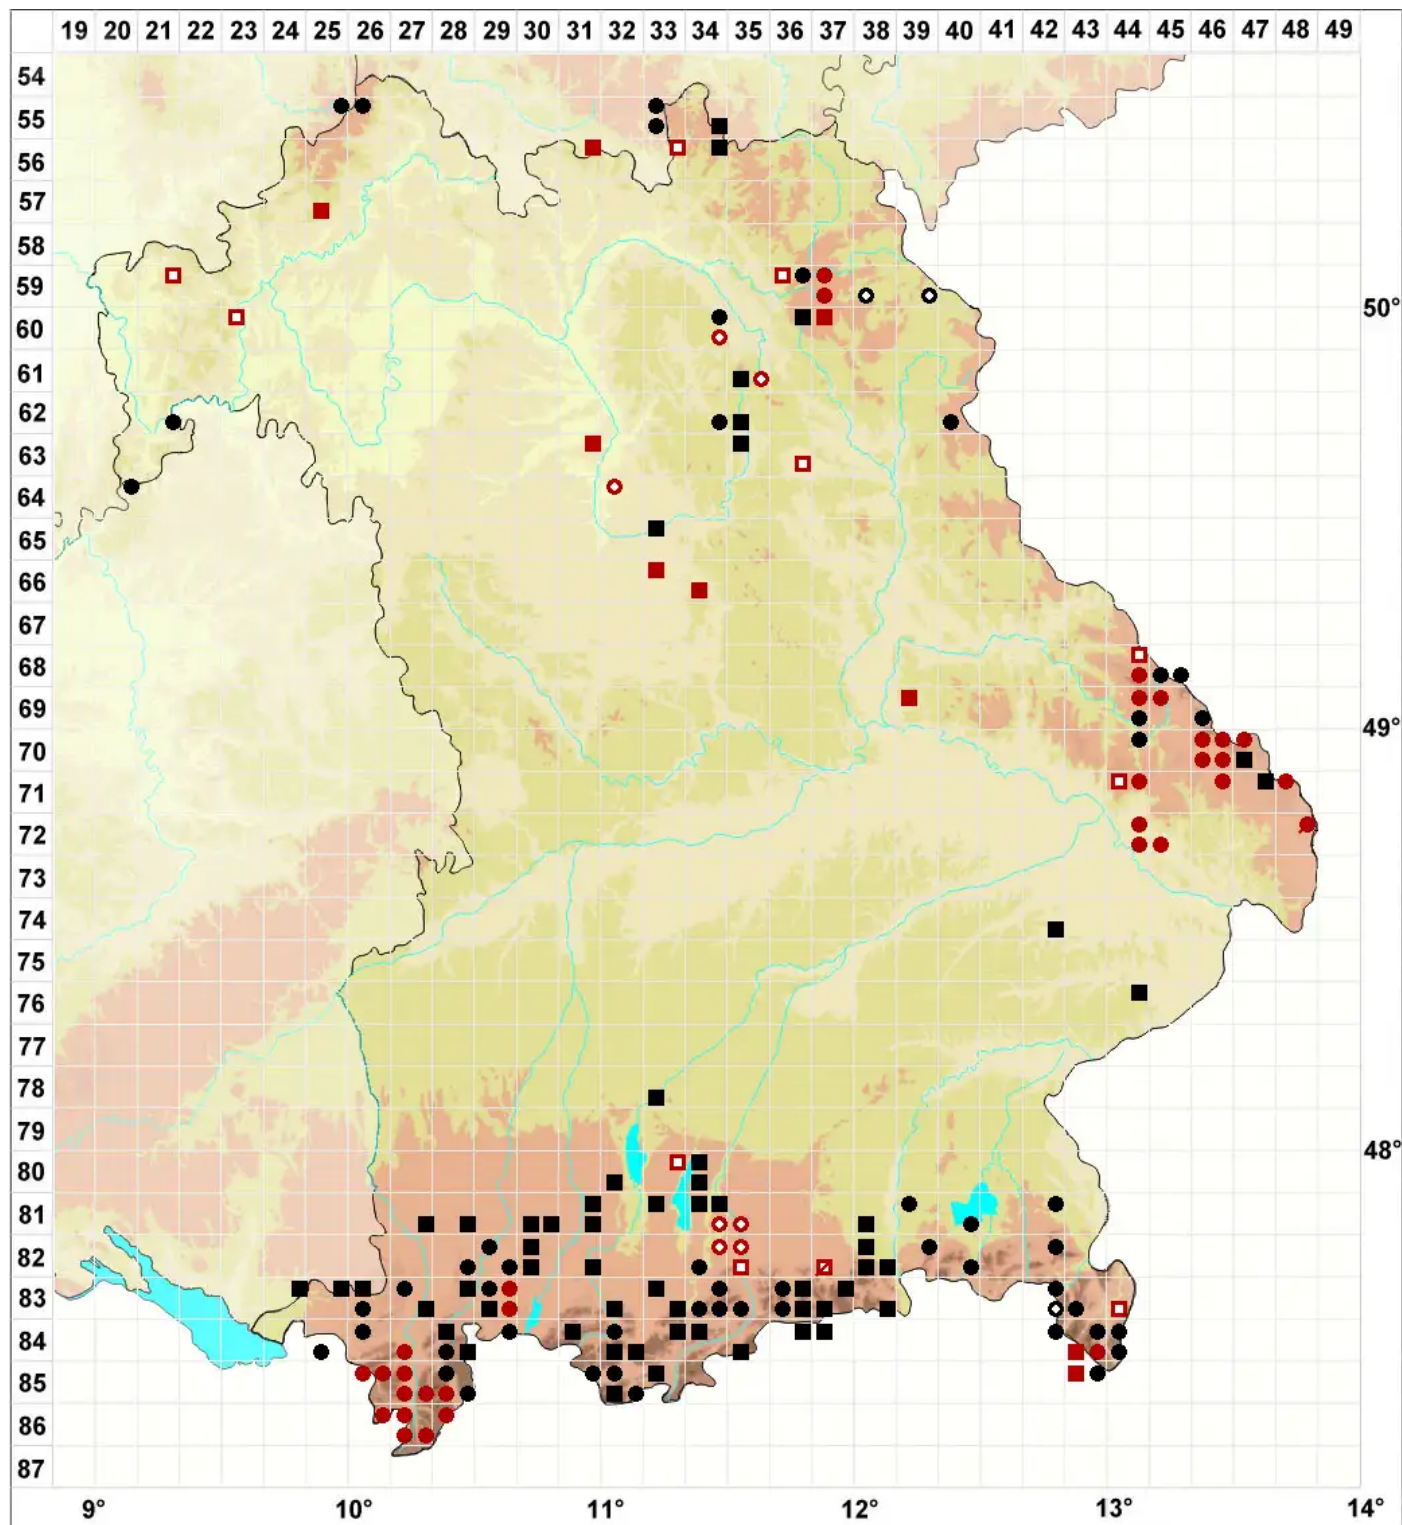

Calypogeia neesiana (C.Massal. & Carestia) Muell.Frib.

Nees von Esenbecks Bartkelchmoos

Legende:

- Symbole:**
- Ausgefülltes Symbol:
Zeitraum von 1980 bis heute (Aktuelle Angabe)
 - Leeres Symbol:
Zeitraum vor 1980 (Altangabe)
 - Quadrat: Herbarbeleg