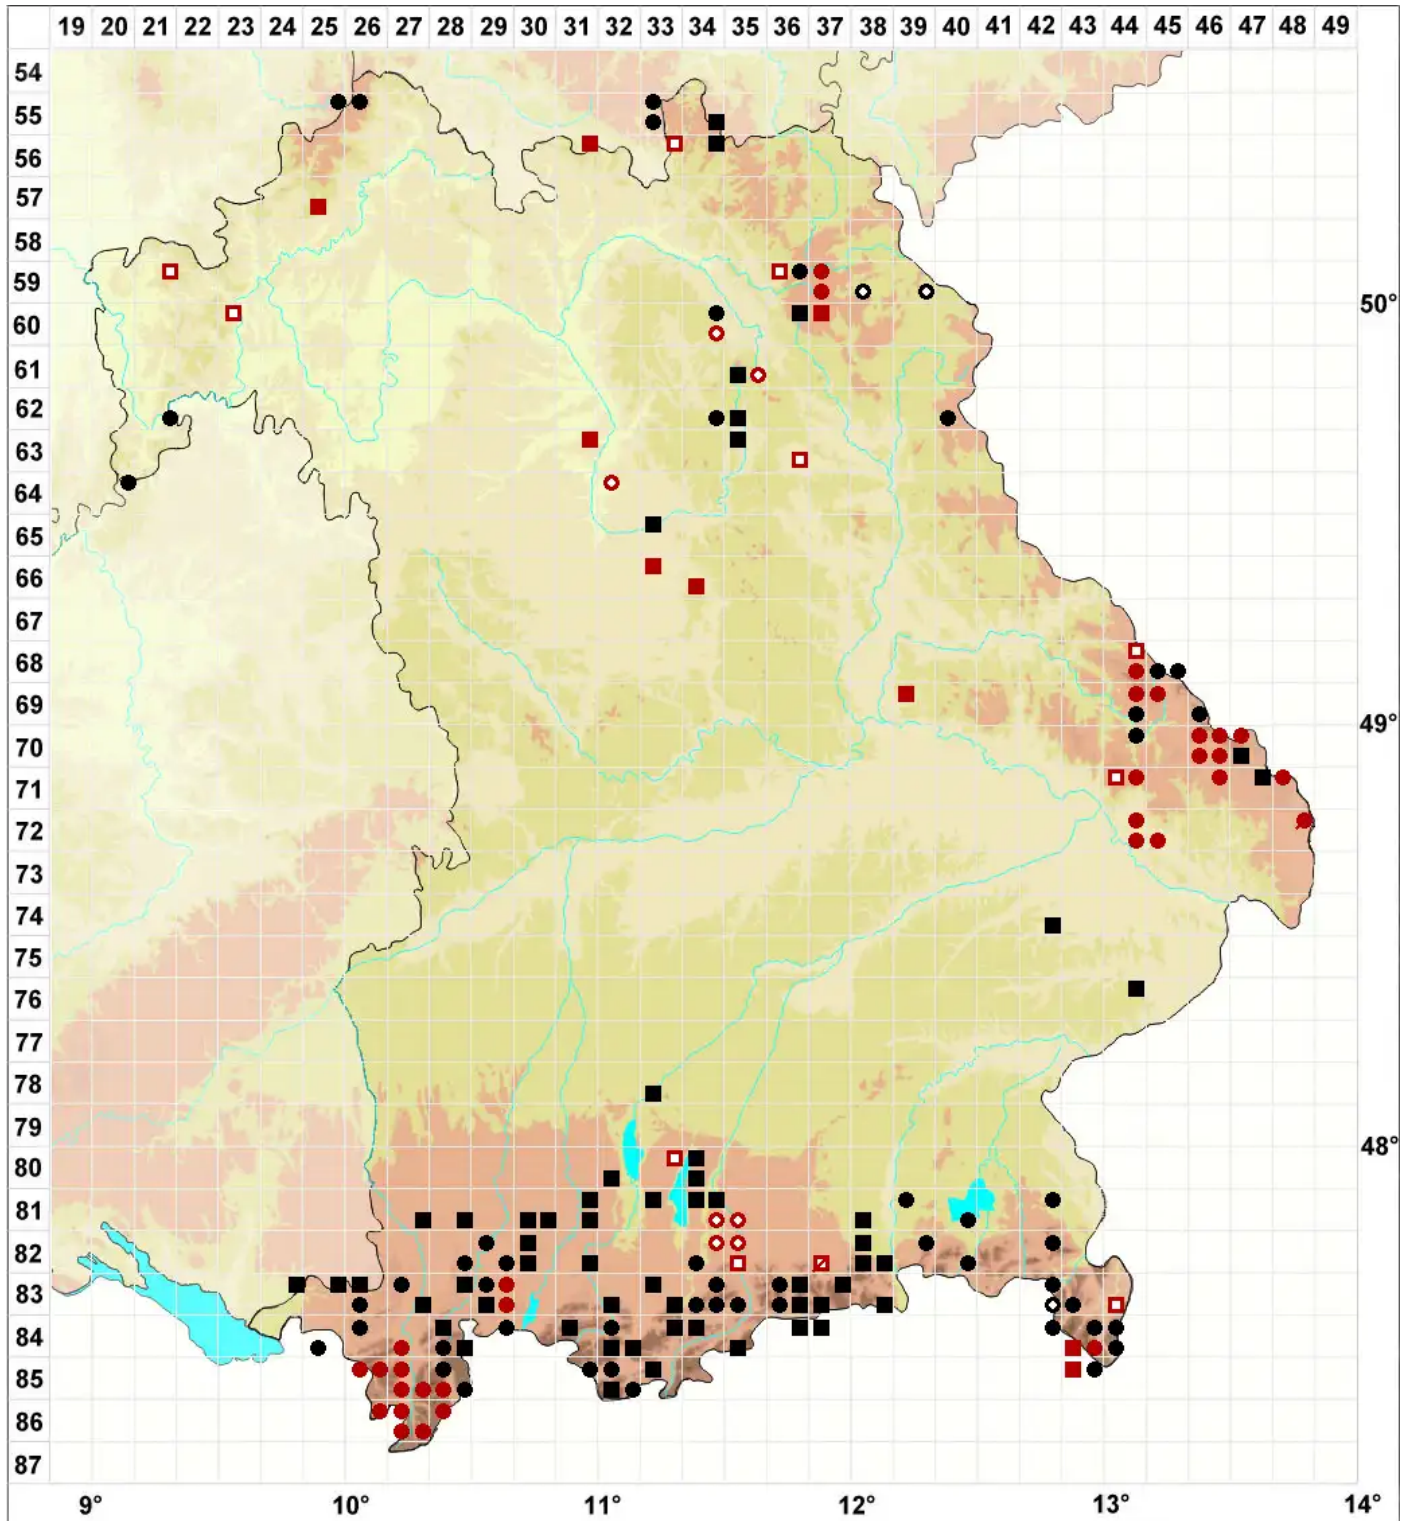

Calypogeia neesiana (C.Massal. & Carestia) Mull.Frib.

Nees von Esenbecks Bartkelchmoos

Legende:

Symbole:

Ausgefülltes Symbol:
Zeitraum von 1980 bis heute (Aktuelle Angabe)

Leeres Symbol:
Zeitraum vor 1980 (Altangabe)

Quadrat: Herbarbeleg