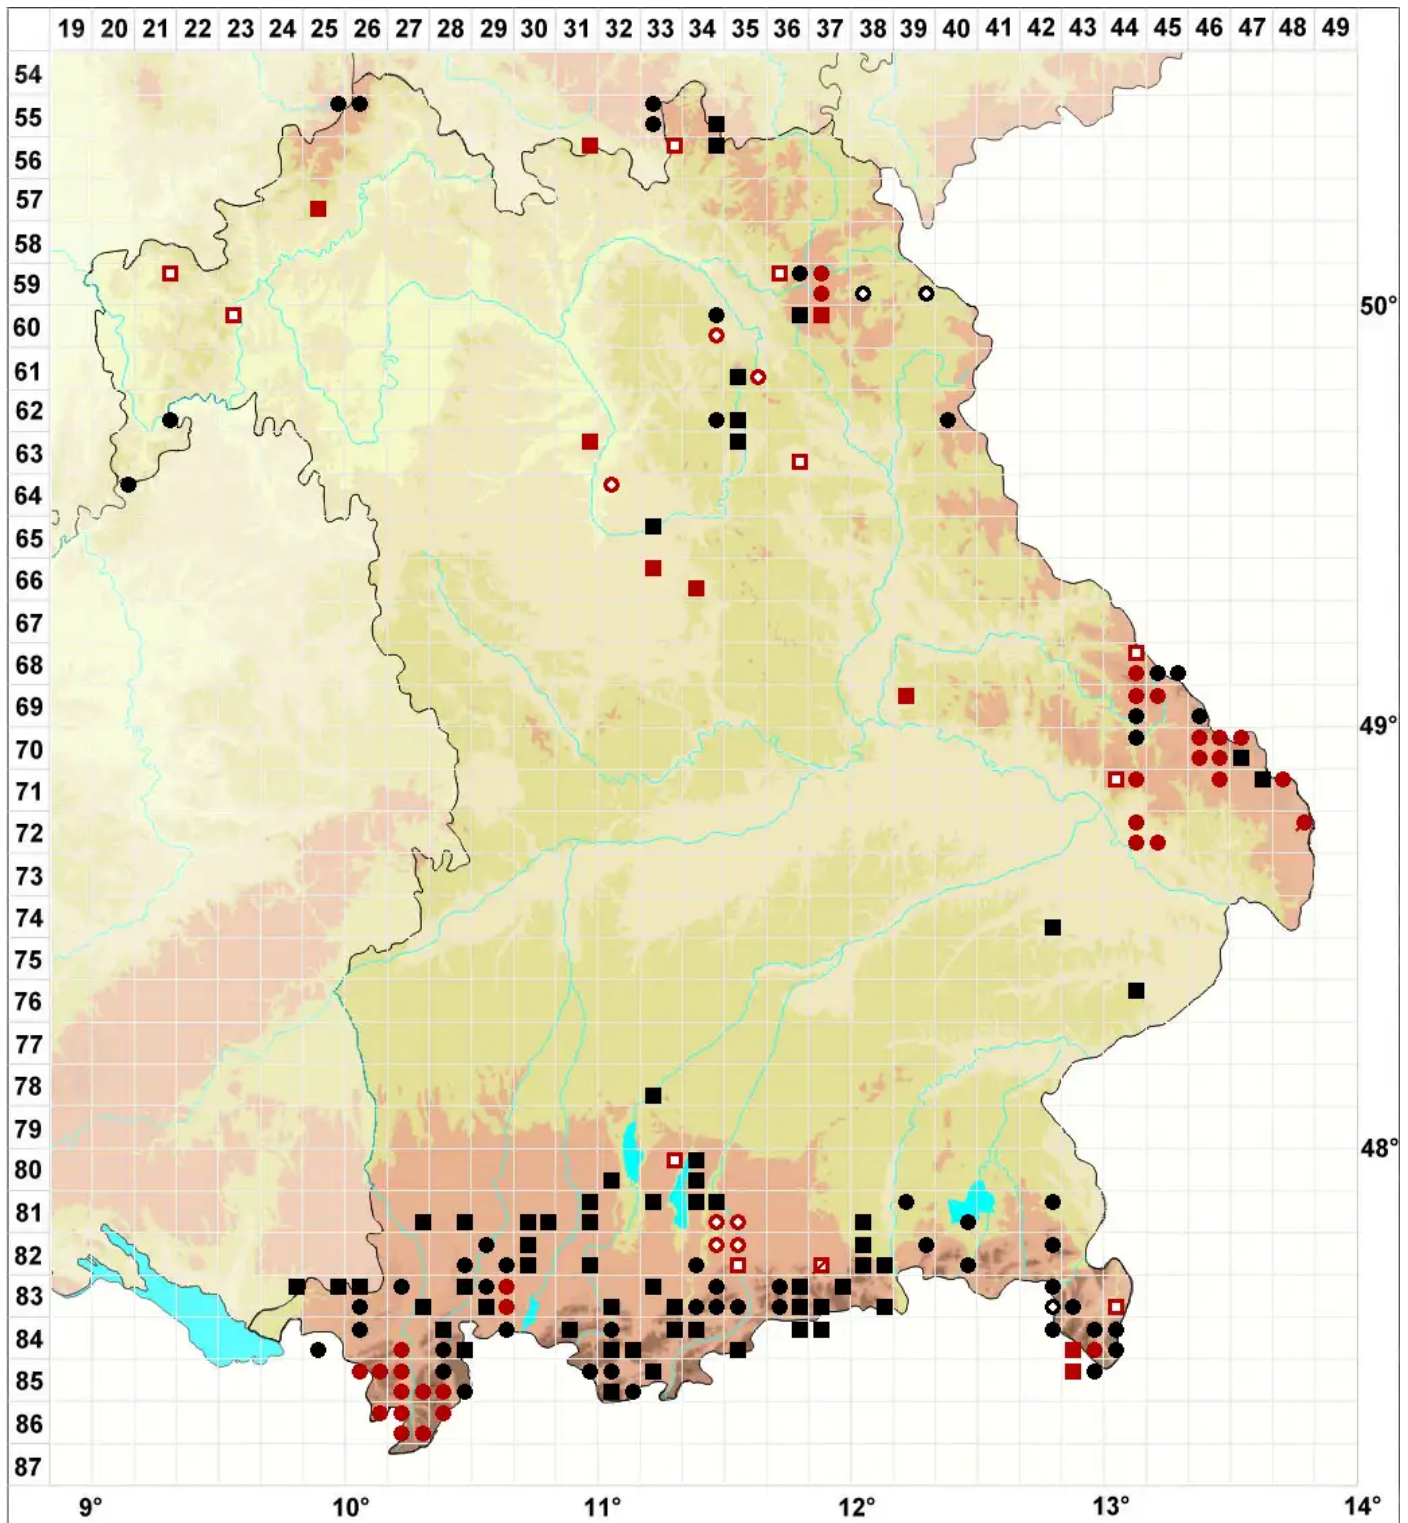

Calypogeia neesiana (C.Massal. & Carestia) Mull.Frib.

Nees von Esenbecks Bartkelchmoos

Legende:

Symbole:

Ausgefülltes Symbol:
Zeitraum von 1980 bis heute (Aktuelle Angabe)

Leeres Symbol:
Zeitraum vor 1980 (Altangabe)

Quadrat: Herbarbeleg